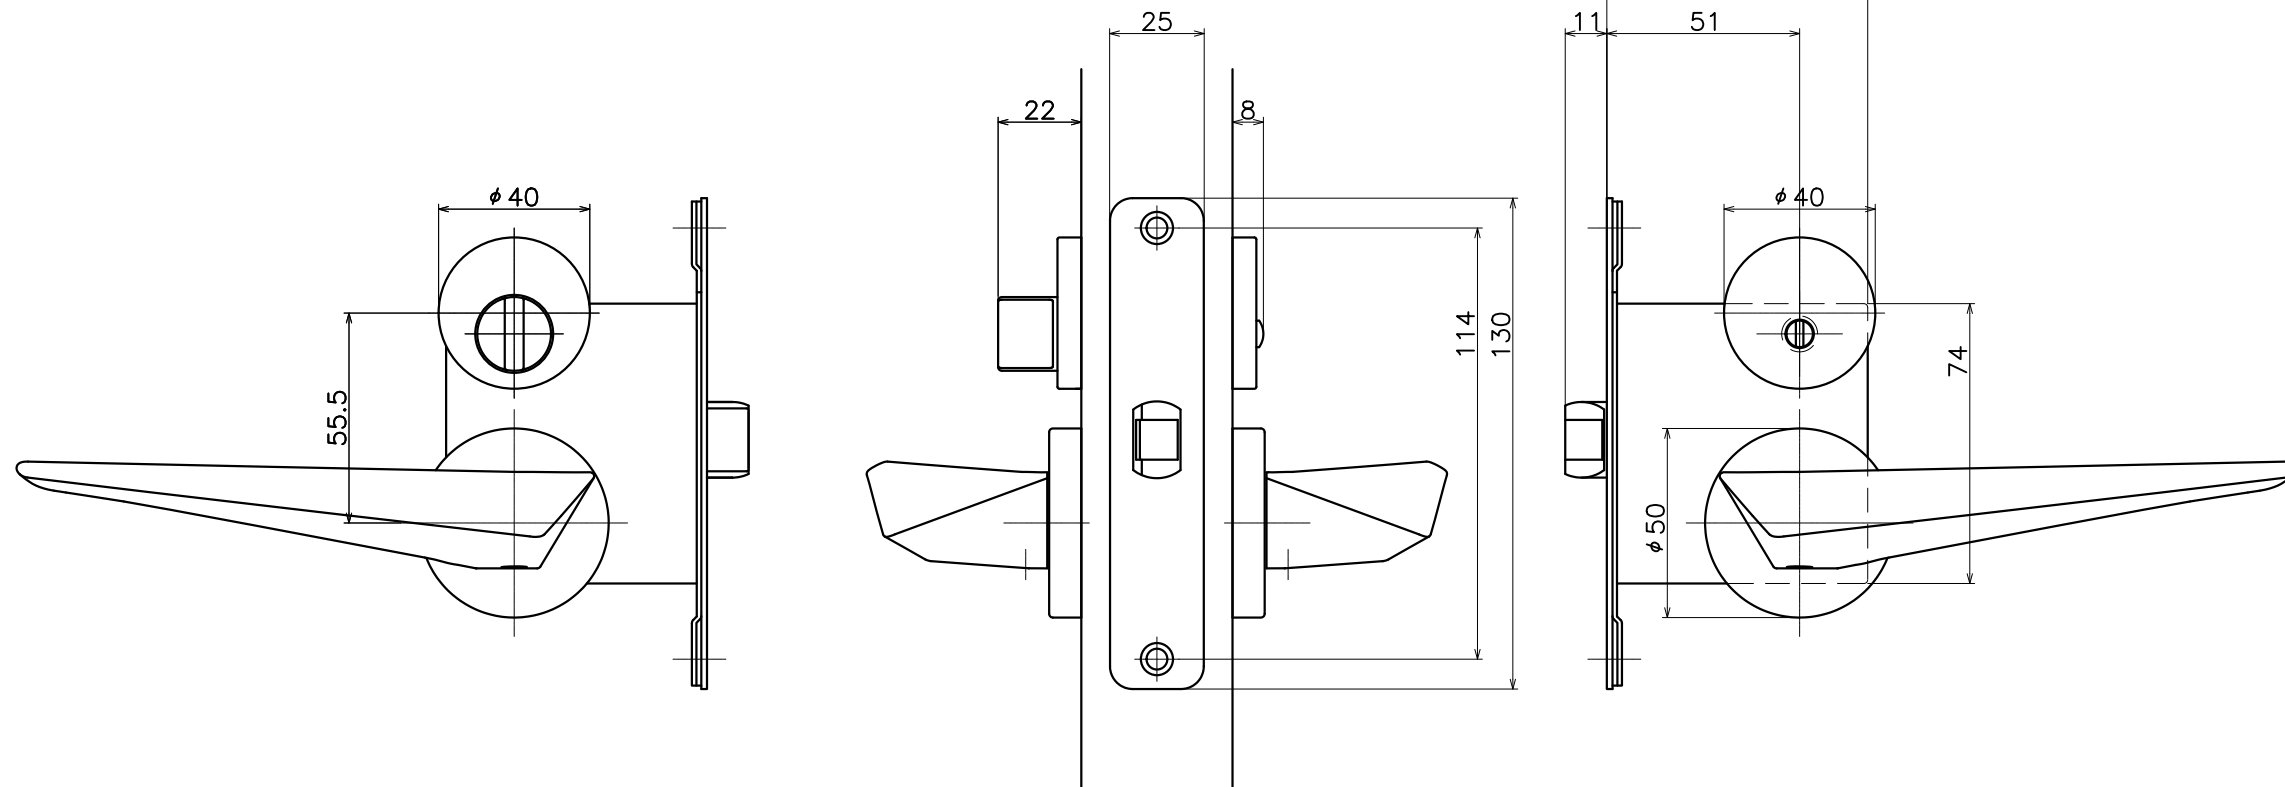

# 2-HGC-X-LJ

表面処理	コード
プラストシルバー	2-HGC-S-LJ
プラストブラック	2-HGC-K-LJ

Product name	Name	Code
レバーハンドルセット	-	表参照
Lever Handle Set	-	Ver01
<b>KAWAJUN</b> 河淳株式会社	Dim	Geo
	s= 1:2	外形図