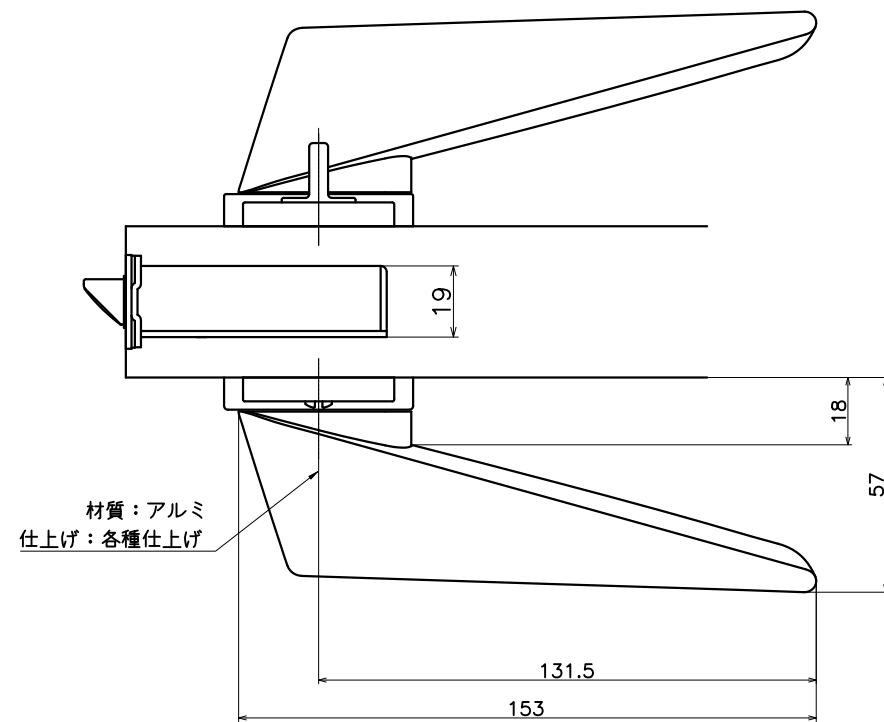

# 2-HGC-X-LJ

表面処理	コード
プラストシルバー	2-HGC-S-LJ
プラストブラック	2-HGC-K-LJ

Product name	Name	Code
レバーハンドルセット	-	表参照
Lever Handle Set	-	Ver01
<b>KAWAJUN</b> 河淳株式会社	Dim	Geo
	s= 1:2	外形図