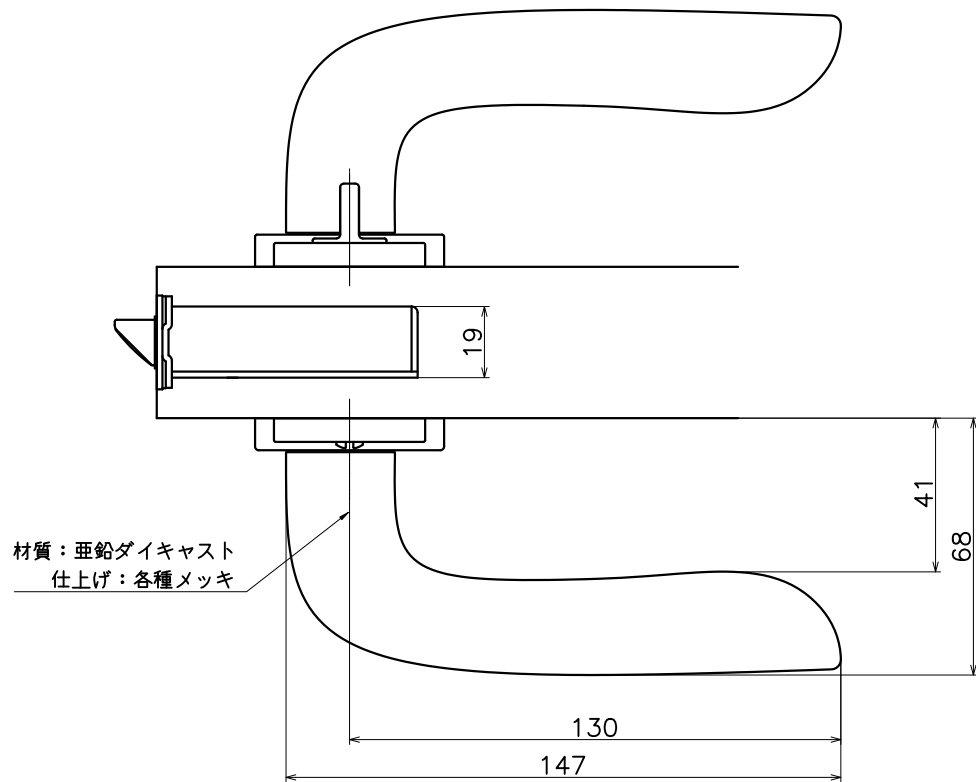

2-HJC-X-LJ

表面処理	コード
クローム	2-HJC-C-LJ
サテンニッケル	2-HJC-N-LJ
パールブラック	2-HJC-GQ-LJ

Product name	Name	Code
レバーハンドルセット	-	表参照
Lever Handle Set	-	Ver01
KAWAJUN 河渚株式会社	Dim	Geo
	s= 1:2 外形図	