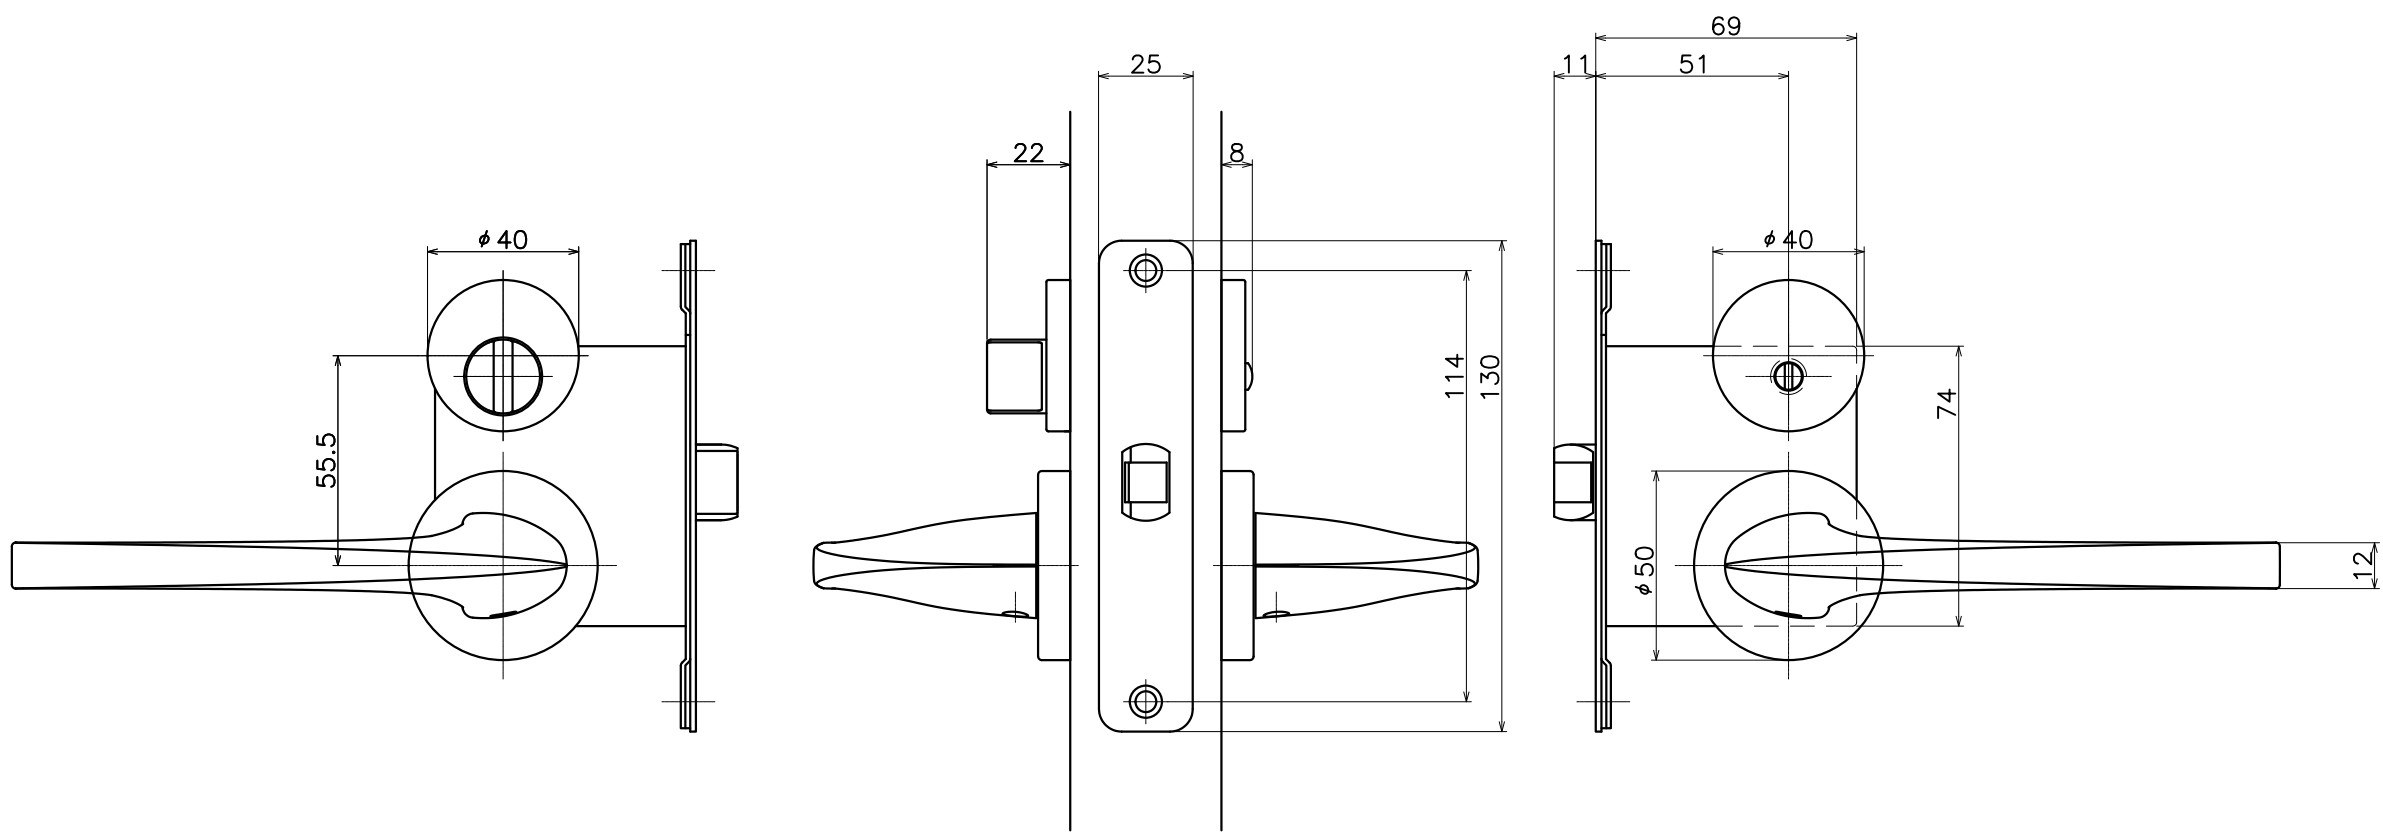

2-HJC-X-LJ

表面処理	コード
クローム	2-HJC-C-LJ
サテンニッケル	2-HJC-N-LJ
パールブラック	2-HJC-GQ-LJ

Product name	Name	Code
レバーハンドルセット	-	表参照
Lever Handle Set	-	Ver01
KAWAJUN 河渚株式会社	Dim	Geo
	s= 1:2 外形図	