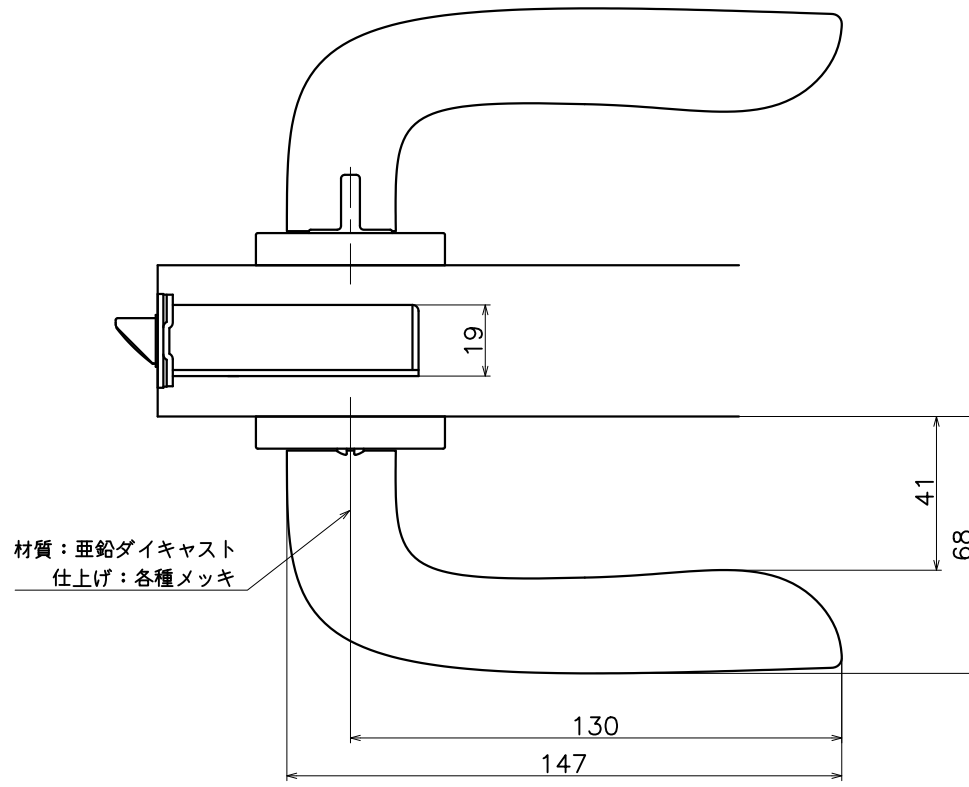

2-HJK-X-LJ

表面処理	コード
クローム	2-HJK-C-LJ
サテンニッケル	2-HJK-N-LJ
パールブラック	2-HJK-GQ-LJ

Product name	Name	Code
レバーハンドルセット	-	表参照
Lever Handle Set	-	Ver01
KAWAJUN 河渾株式会社	Dim	Geo
	s= 1:2	外形図