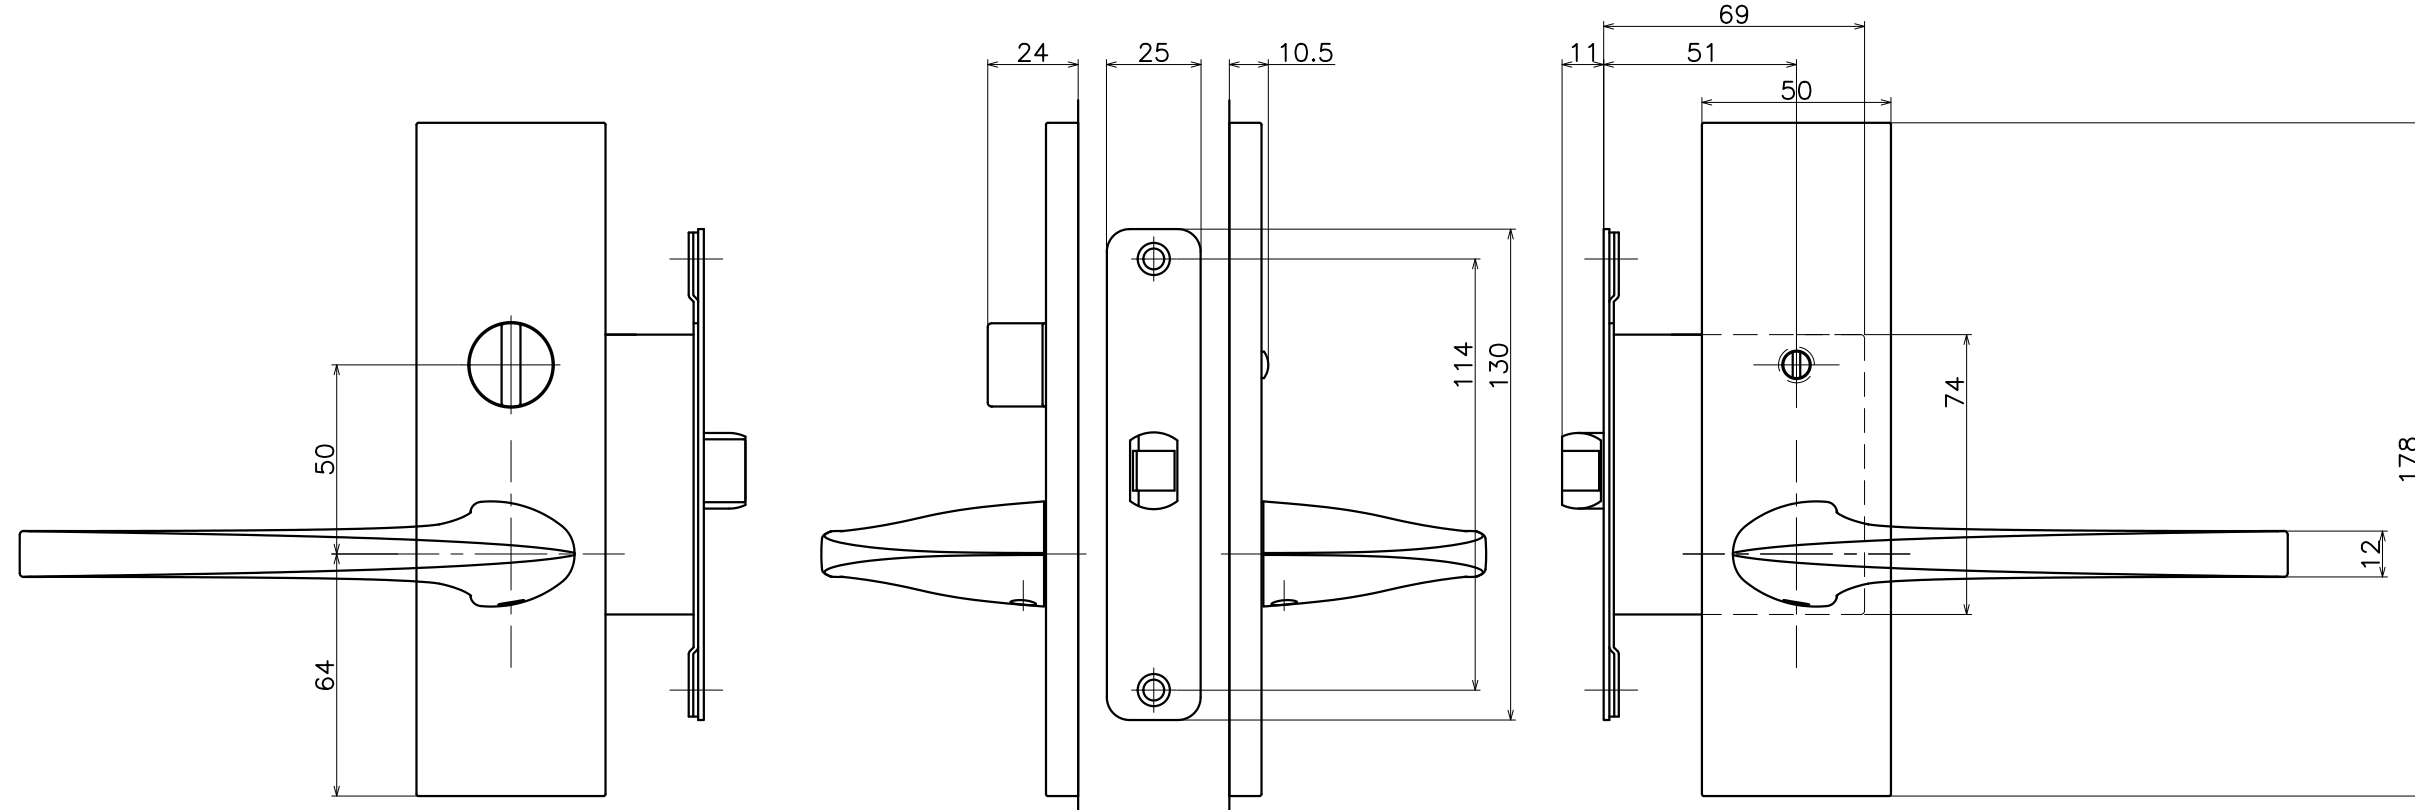

2-HJK-X-LJ

表面処理	コード
クローム	2-HJK-C-LJ
サテンニッケル	2-HJK-N-LJ
パールブラック	2-HJK-GQ-LJ

Product name	Name	Code
レバーハンドルセット	-	表参照
Lever Handle Set	-	Ver01
KAWAJUN 河渾株式会社	Dim	Geo
	s= 1:2	外形図