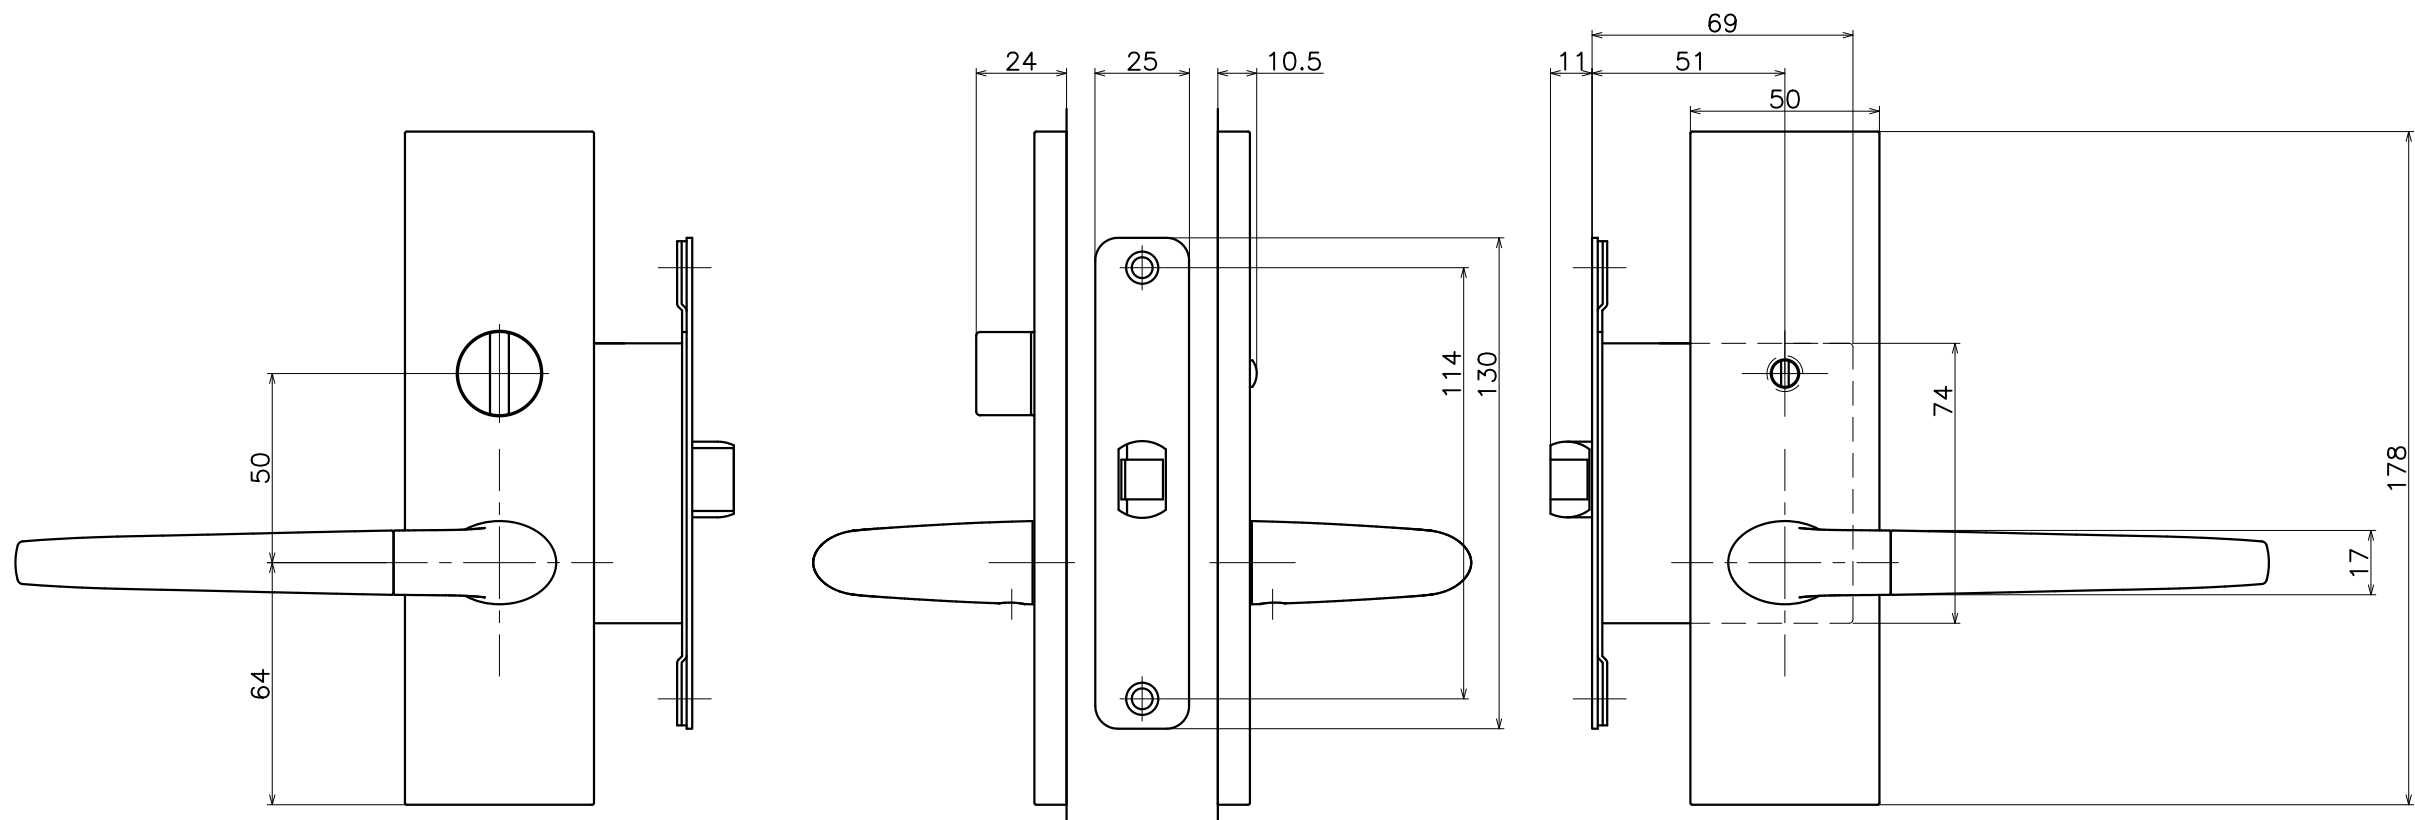

Ver	Date	Engineering change notice	Dwg	App
1	2018/02/02	新規出図	KAWAJUN	KAWAJUN

2-HSK-X-LJ

表面处理：脚部	表面处理：握り	コード
クローム	サテンニッケル	2-HSK-CN-LJ
クローム	パールブラック	2-HSK-CGQ-LJ

Product name	Name	Code
レバーハンドルセット	-	表参照
Lever Handle Set	-	Ver01
KAWAJUN 河渾株式会社	Dim	Geo
	s= 1:2	外形図