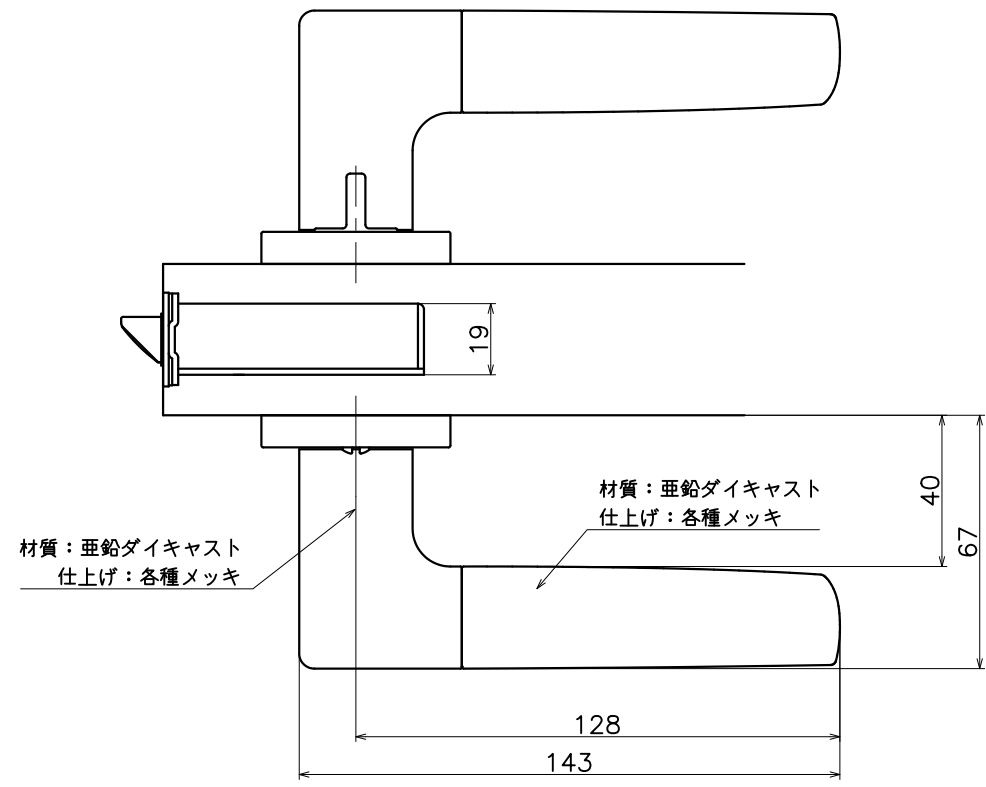

Ver	Date	Engineering change notice	Dwg	App
1	2018/02/02	新規出図	KAWAJUN	KAWAJUN

2-HSK-X-LJ

表面处理：脚部	表面处理：握り	コード
クローム	サテンニッケル	2-HSK-CN-LJ
クローム	パールブラック	2-HSK-CGQ-LJ

Product name	Name	Code
レバーハンドルセット	-	表参照
Lever Handle Set	-	Ver01
KAWAJUN 河渾株式会社	Dim	Geo
	s= 1:2	外形図