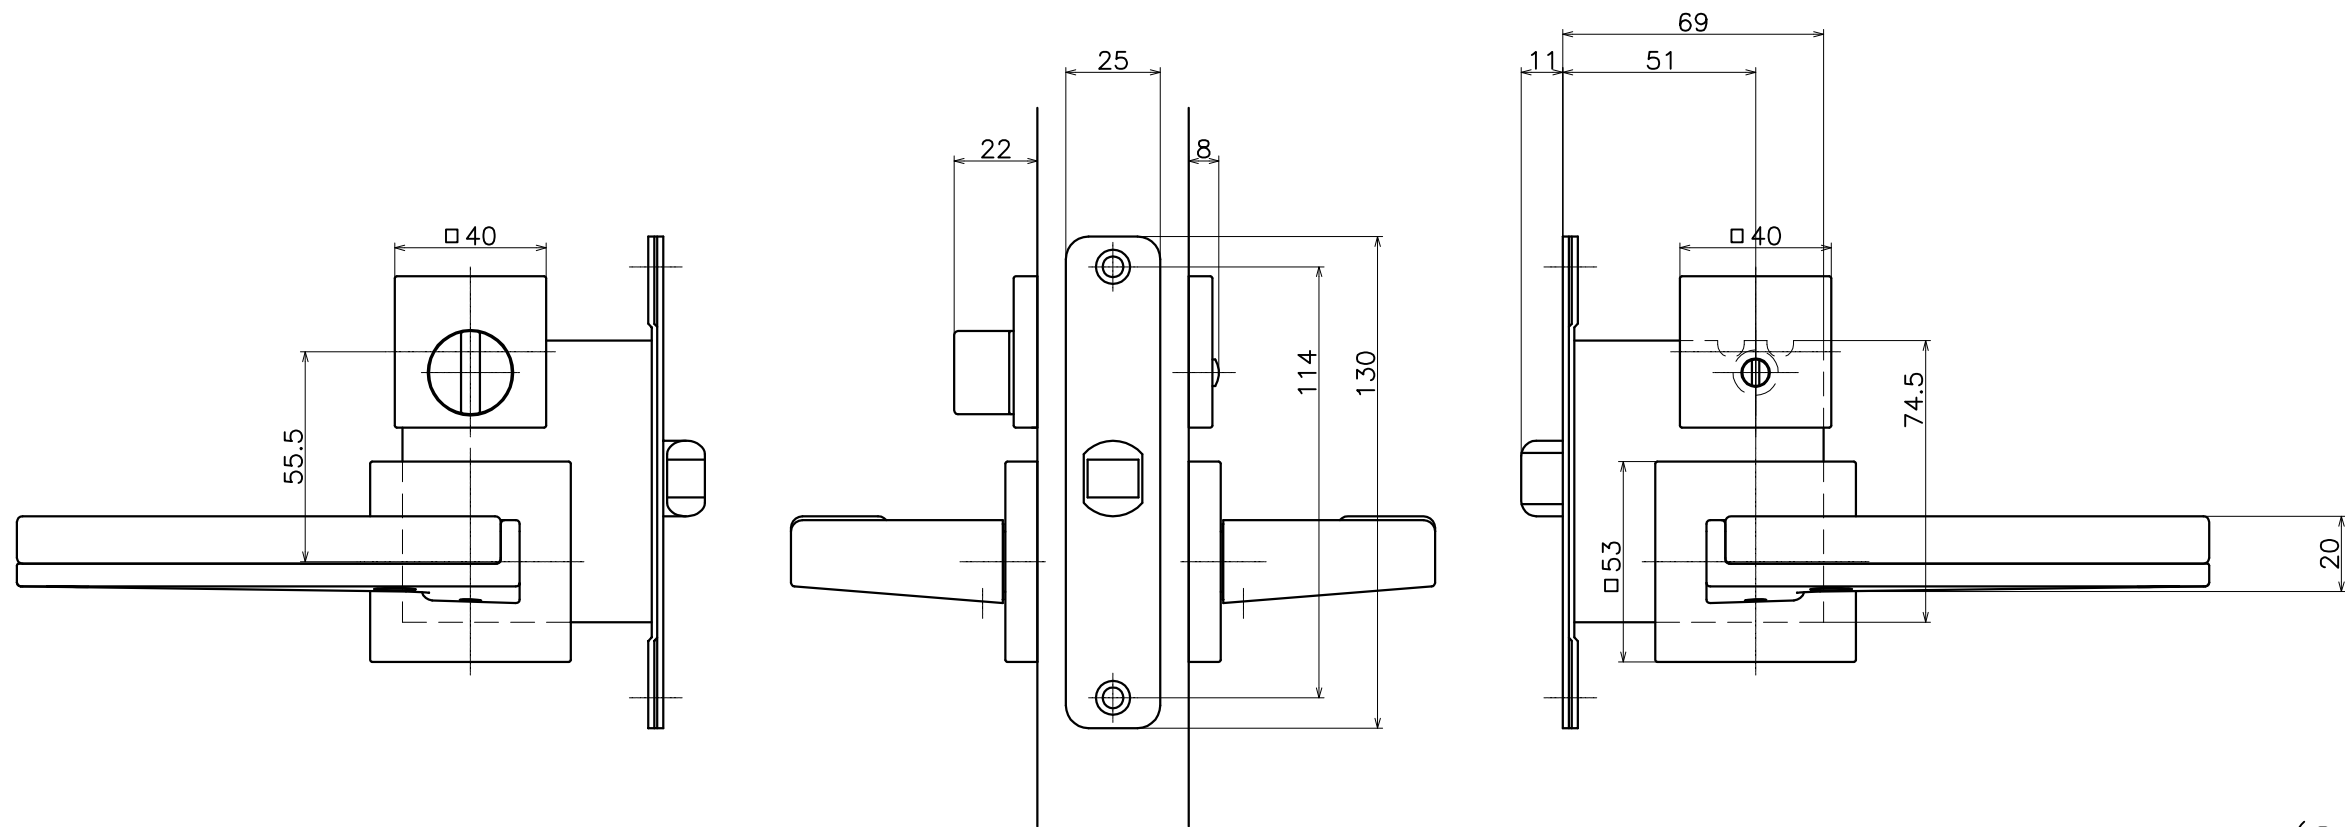

2-HVT-X-LW-2

表面处理：脚部	表面处理：握り	コード
クローム	ホワイト	2-HVT-C4-LW-2
	ライトブラウン	2-HVT-C1-LW-2
	ダークブラウン	2-HVT-C3-LW-2

(S=1:2)

KAWAJUN

河津株式会社
2014/12/01