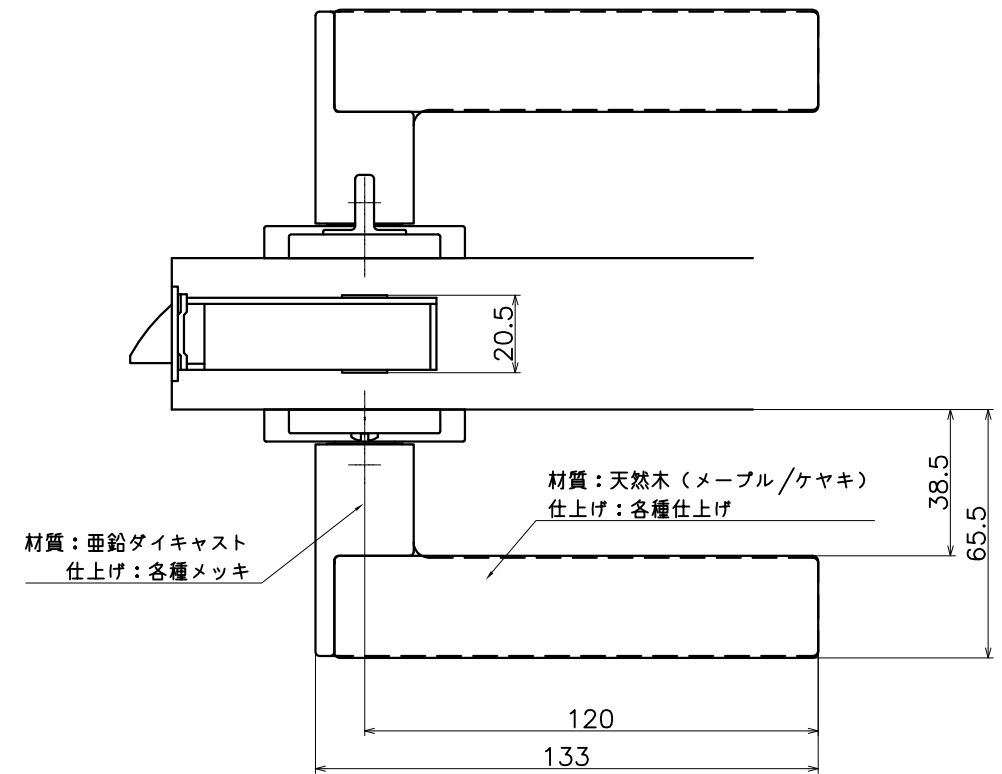

2-HVT-X-LW-2

表面处理：脚部	表面处理：握り	コード
クローム	ホワイト	2-HVT-C4-LW-2
	ライトブラウン	2-HVT-C1-LW-2
	ダークブラウン	2-HVT-C3-LW-2

(S=1:2)

KAWAJUN

河津株式会社
2014/12/01