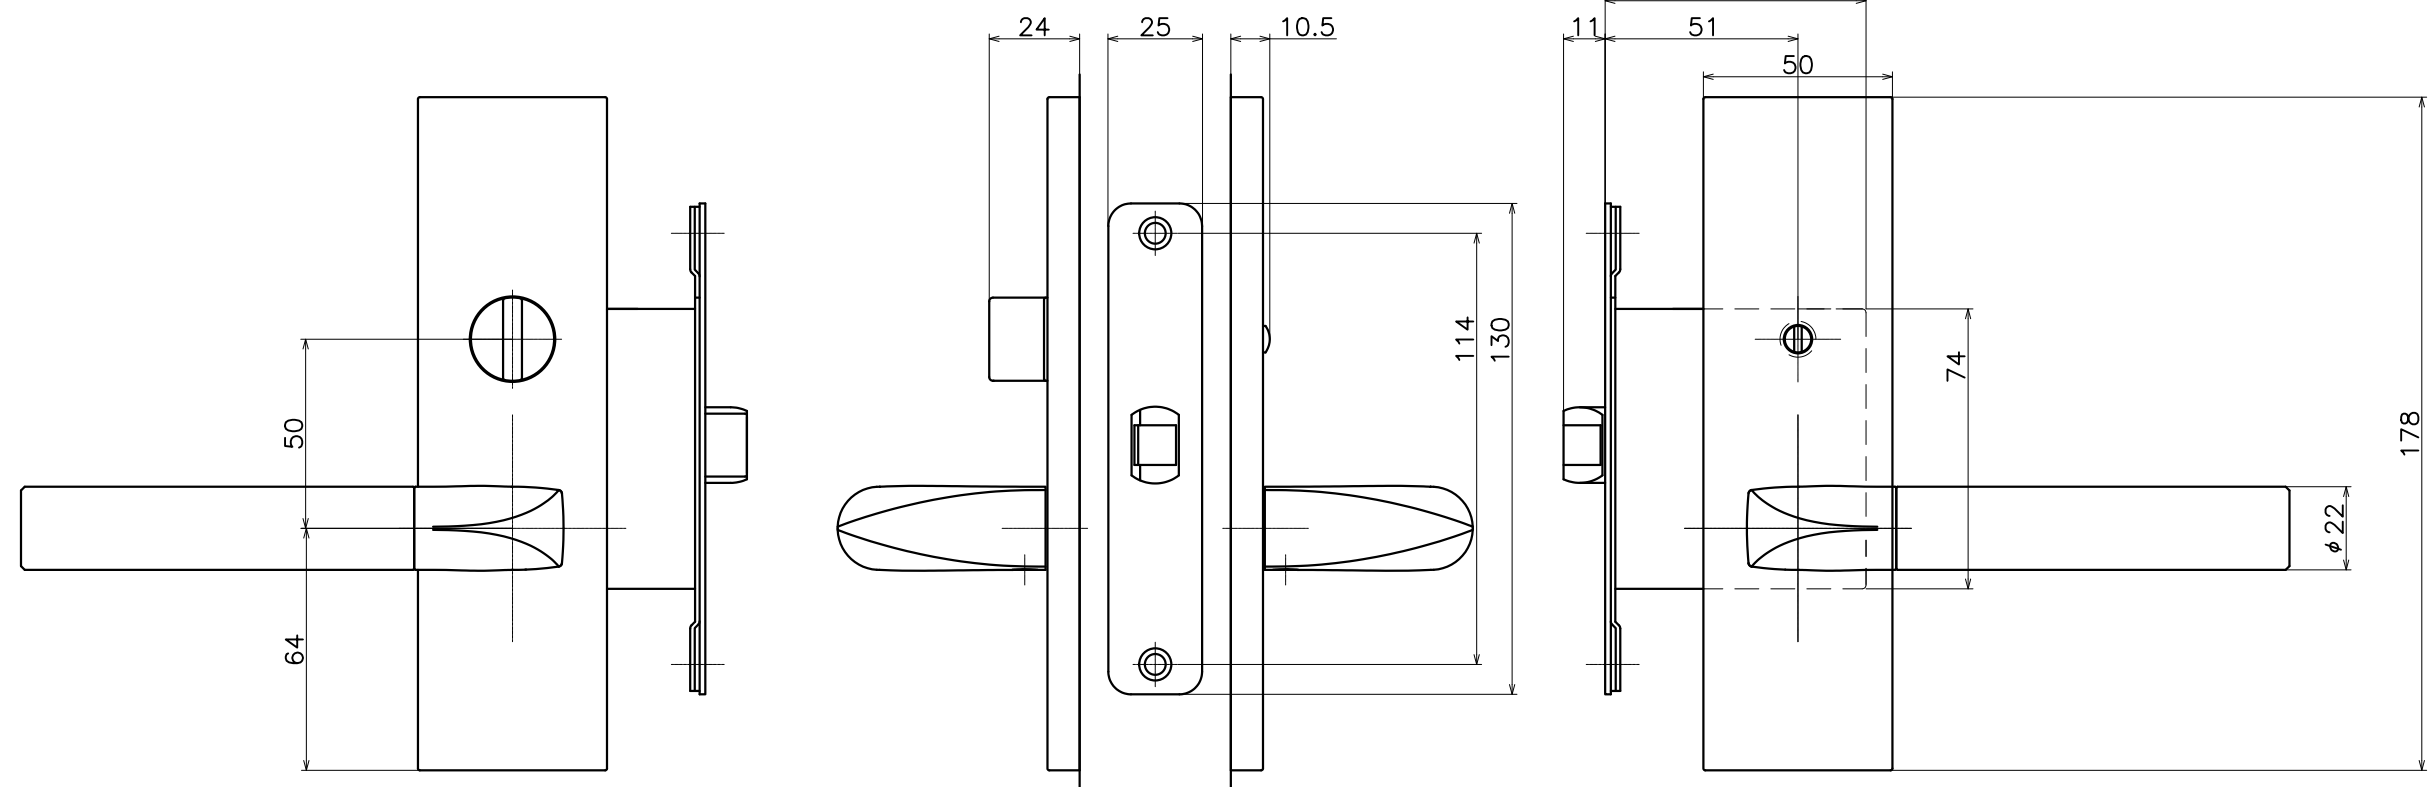

2-J5K-X-LJ

表面处理：本体	表面处理：握り	コード
クローム	プラストシルバー	2-J5K-CS-LJ
	シャンパンゴールド	2-J5K-CD-LJ
	ステンカラーヘアライン	2-J5K-CZ-LJ
	プラストブラック	2-J5K-CK-LJ

Product name	Name	Code
レバーハンドルセット	-	表参照
Lever Handle Set	-	Ver01
KAWAJUN 河淳株式会社	Dim	Geo
	s= 1:2	外形図