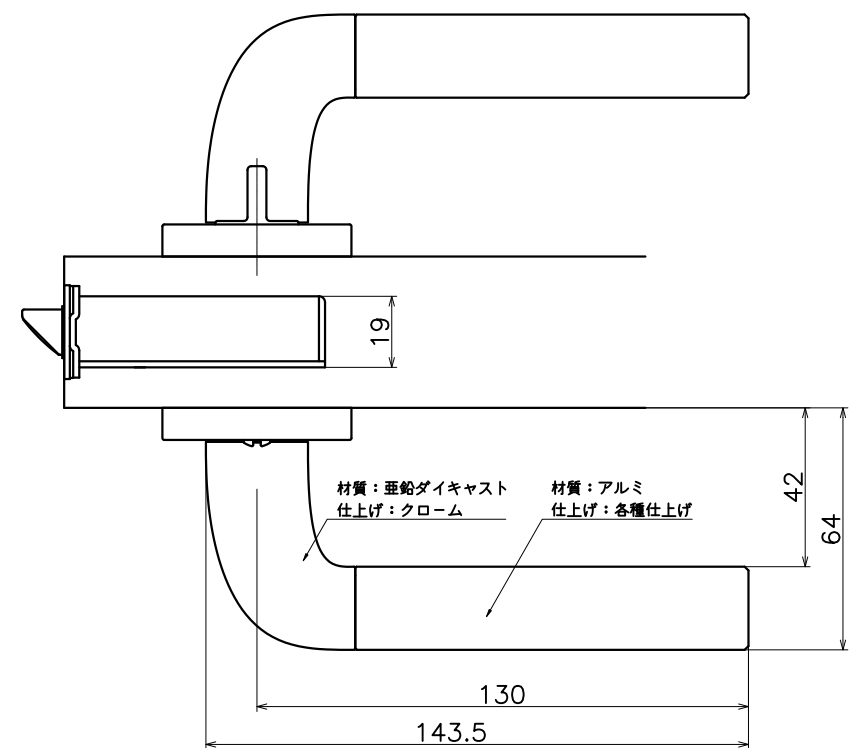

2-J5K-X-LJ

表面处理：本体	表面处理：握り	コード
クローム	プラストシルバー	2-J5K-CS-LJ
	シャンパンゴールド	2-J5K-CD-LJ
	ステンカラーヘアライン	2-J5K-CZ-LJ
	プラストブラック	2-J5K-CK-LJ

Product name	Name	Code
レバーハンドルセット	-	表参照
Lever Handle Set	-	Ver01
KAWAJUN 河淳株式会社	Dim	Geo
	s= 1:2	外形図