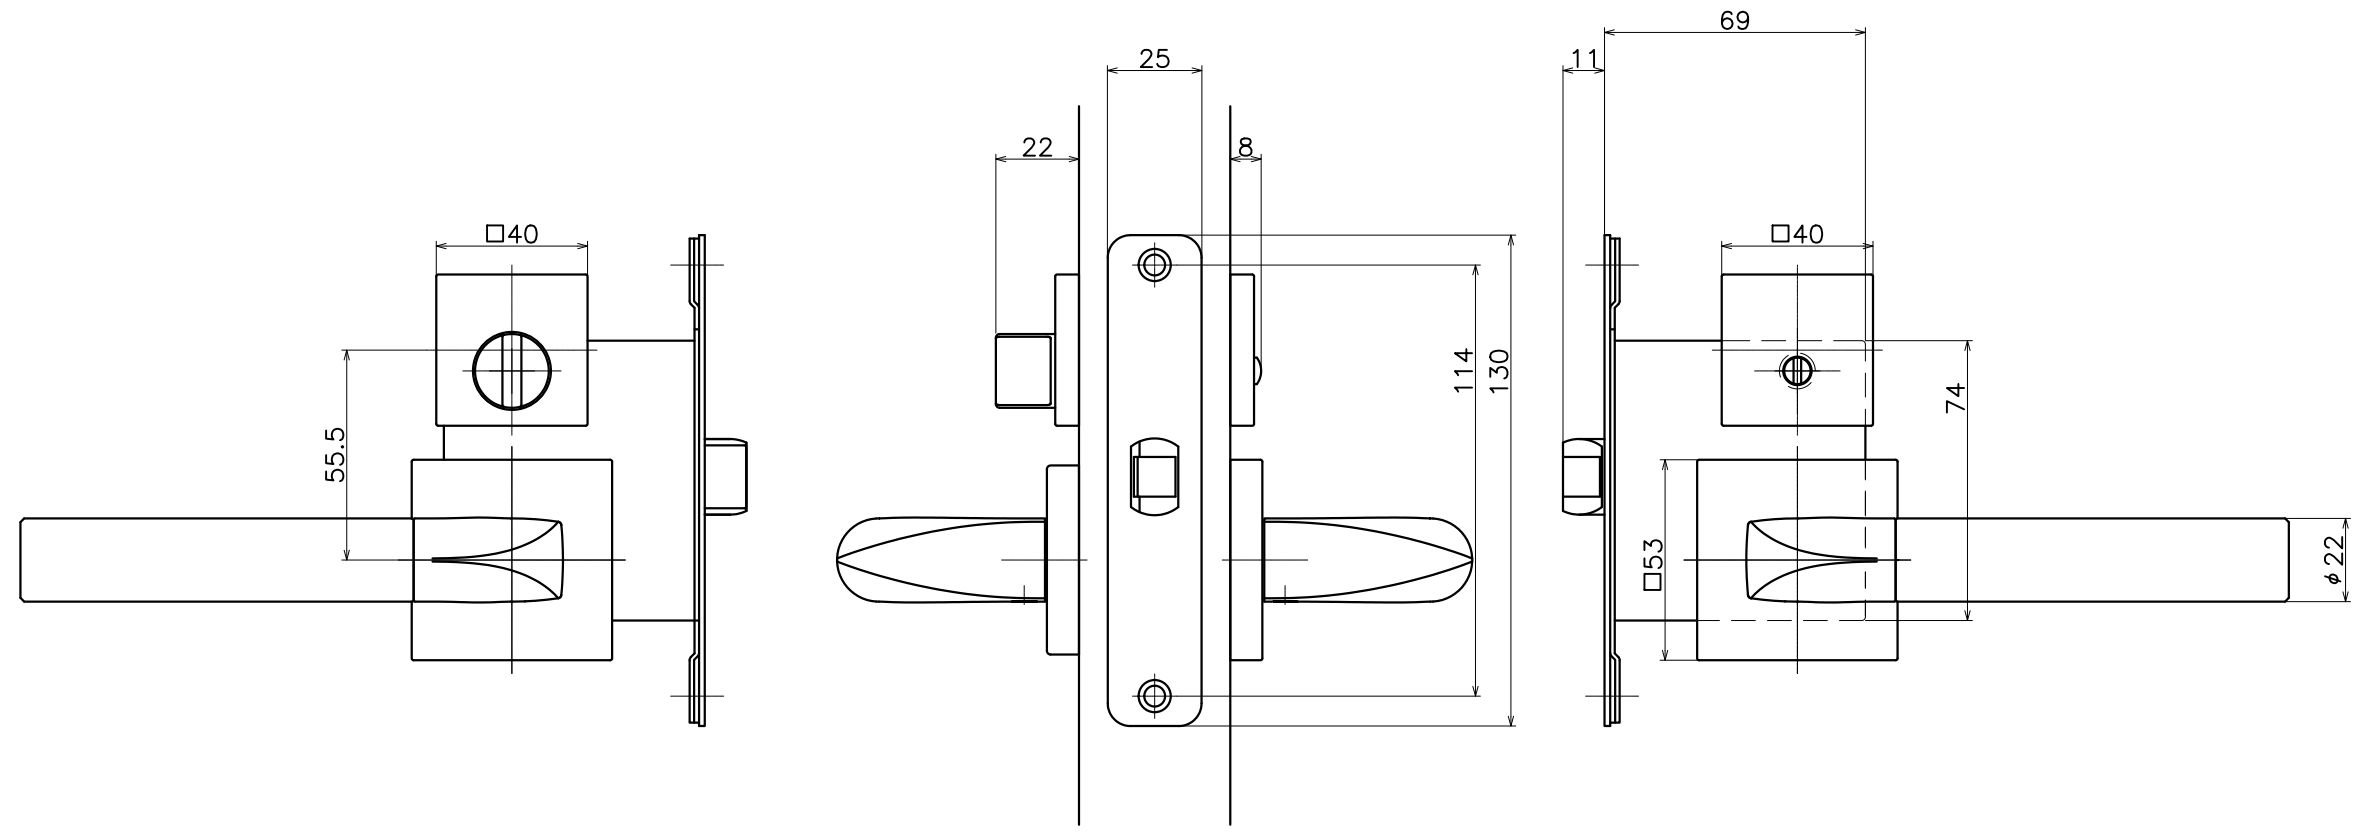

2-J5T-X-LJ-2

表面処理：本体	表面処理：握り	コード
クローム	プラストシルバー	2-J5T-CS-LJ-2
	シャンパンゴールド	2-J5T-CD-LJ-2
	ステンカラーヘアライン	2-J5T-CZ-LJ-2
	プラストブラック	2-J5T-CK-LJ-2

Product name	Name	Code
レバーハンドルセット	-	表参照
Lever Handle Set	-	Ver01
KAWAJUN 河淳株式会社	Dim	Geo
	s= 1:2	外形図