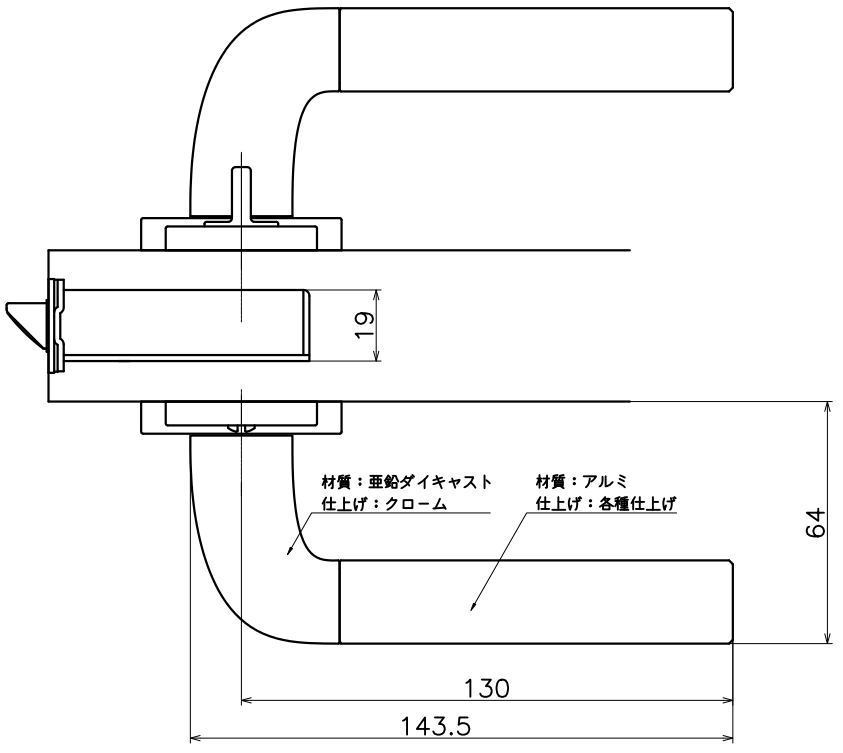

2-J5T-X-LJ-2

表面処理：本体	表面処理：握り	コード
クローム	プラストシルバー	2-J5T-CS-LJ-2
	シャンパンゴールド	2-J5T-CD-LJ-2
	ステンカラーヘアライン	2-J5T-CZ-LJ-2
	プラストブラック	2-J5T-CK-LJ-2

Product name	Name	Code
レバーハンドルセット	-	表参照
Lever Handle Set	-	Ver01
KAWAJUN 河淳株式会社	Dim	Geo
	s= 1:2	外形図