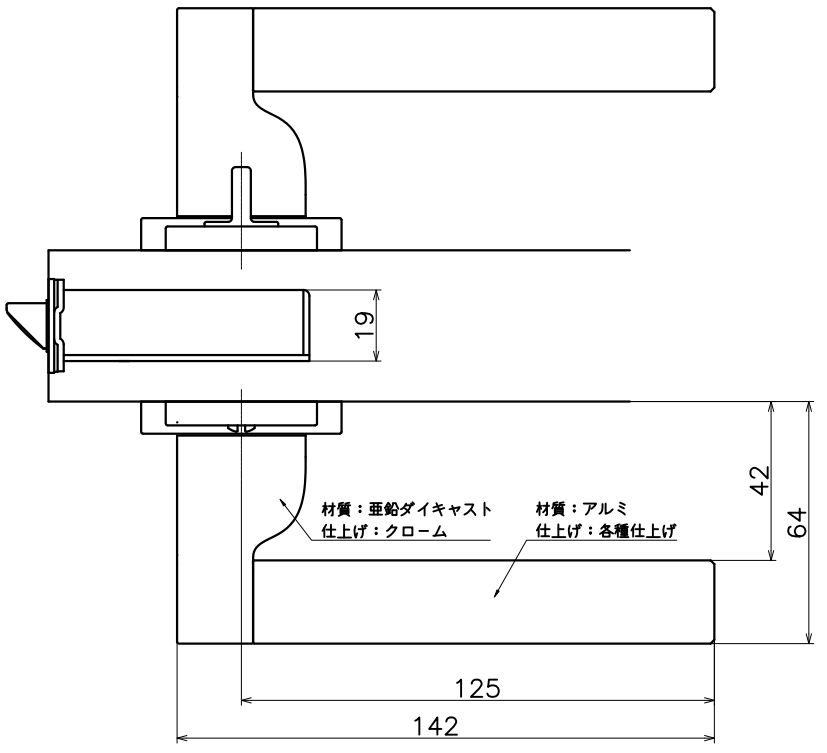

# 2-J6T-X-LJ-2

表面処理：本体	表面処理：握り	コード
クローム	プラストシルバー	2-J6T-CS-LJ-2
	シャンパンゴールド	2-J6T-CD-LJ-2
	ステンカラーヘアライン	2-J6T-CZ-LJ-2
	プラストブラック	2-J6T-CK-LJ-2

Product name	Name	Code
レバーハンドルセット	-	表参照
Lever Handle Set	-	Ver01
<b>KAWAJUN</b> 河淳株式会社	Dim	Geo
	s= 1:2	外形図