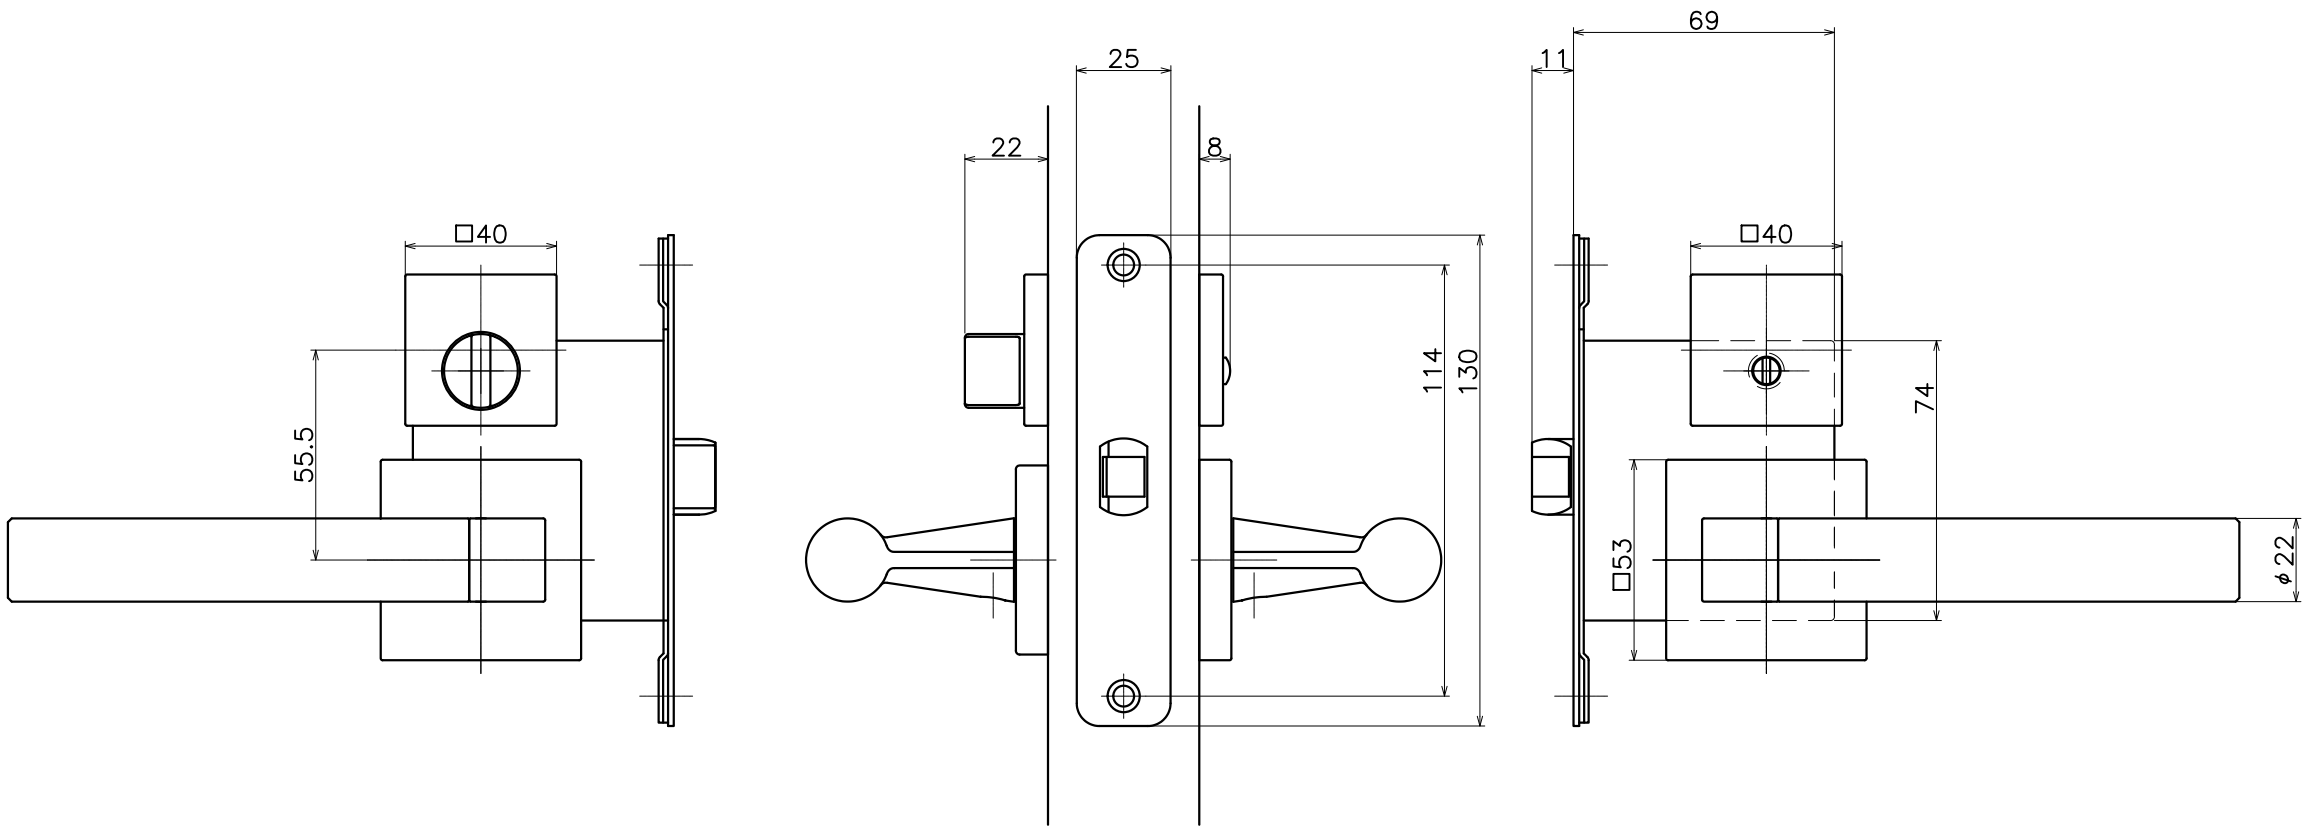

# 2-J6T-X-LJ-2

表面処理：本体	表面処理：握り	コード
クローム	プラストシルバー	2-J6T-CS-LJ-2
	シャンパンゴールド	2-J6T-CD-LJ-2
	ステンカラーヘアライン	2-J6T-CZ-LJ-2
	プラストブラック	2-J6T-CK-LJ-2

Product name	Name	Code
レバーハンドルセット	-	表参照
Lever Handle Set	-	Ver01
<b>KAWAJUN</b> 河淳株式会社	Dim	Geo
	s= 1:2	外形図