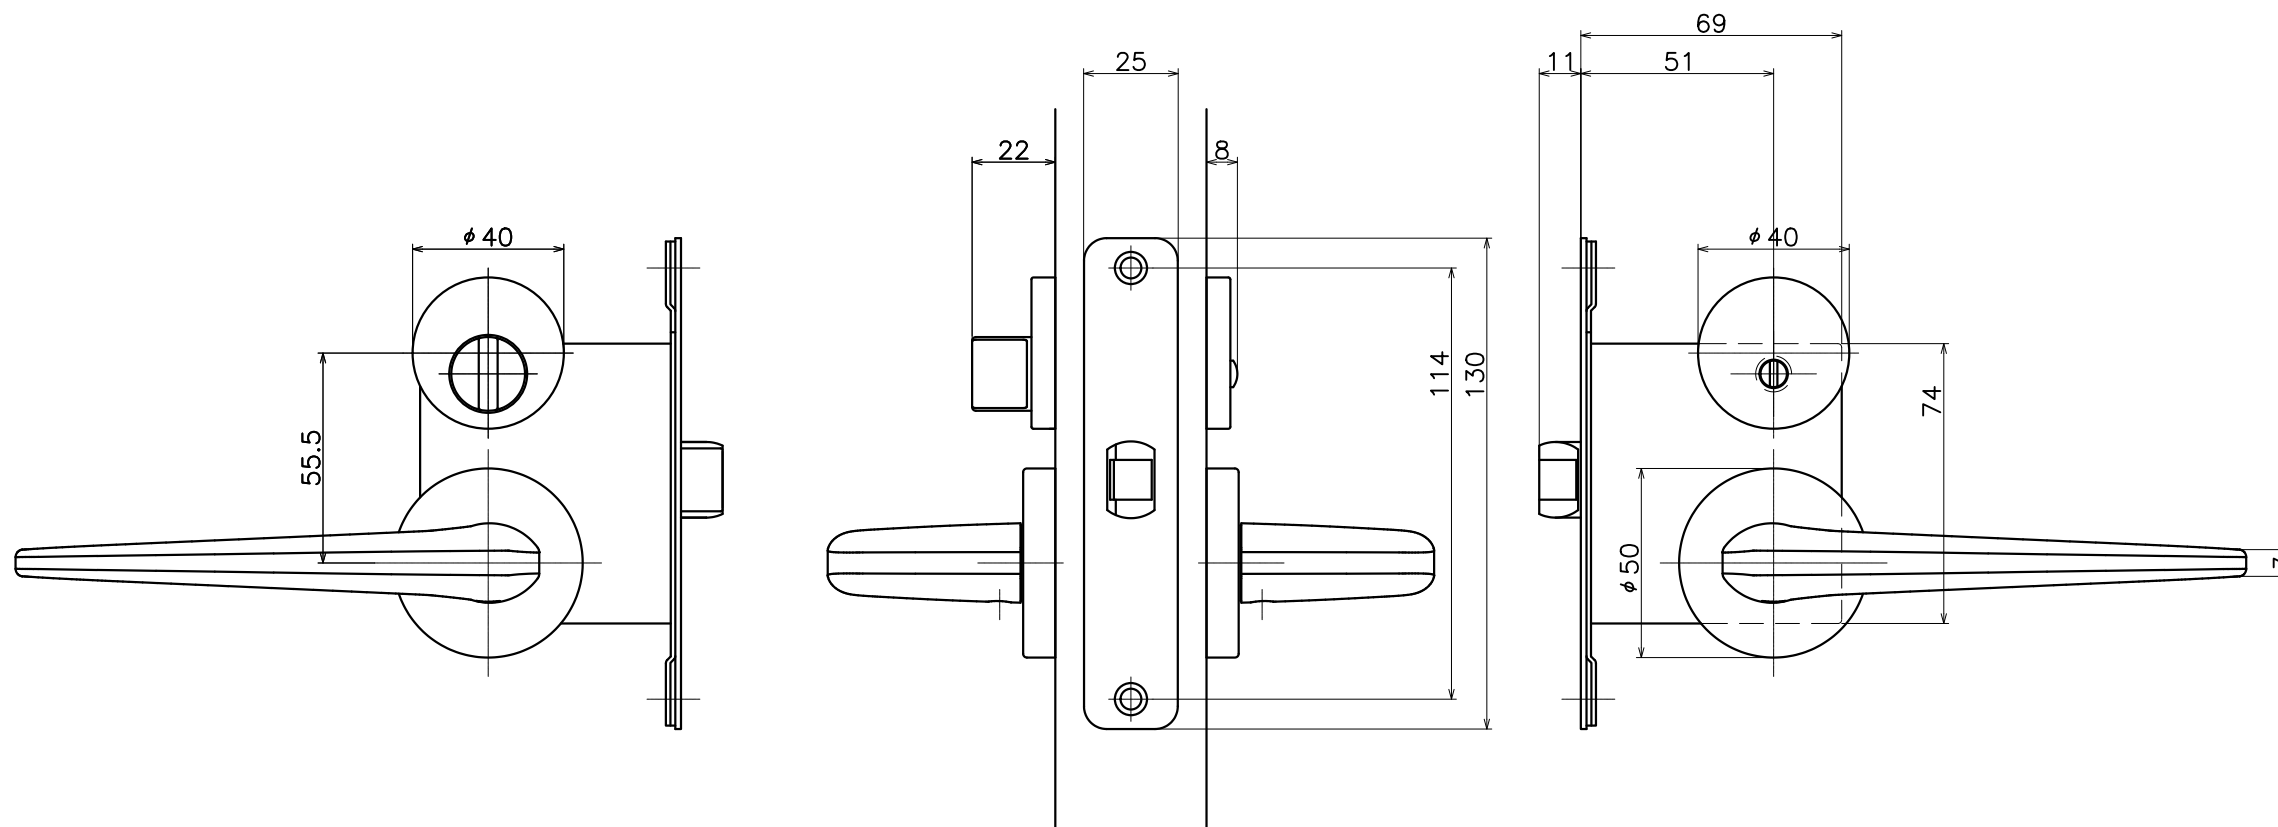

# 2-JWC-X-LJ

表面処理	コード
クローム	2-JWC-C-LJ
サテンニッケル	2-JWC-N-LJ
パールブラック	2-JWC-GQ-LJ

Product name		Name		Code	
レバーハンドルセット		-		表参照	
Lever Handle Set		-		Ver01	
KAWAJUN 河渾株式会社		Dim	Geo	s= 1:2	外形図