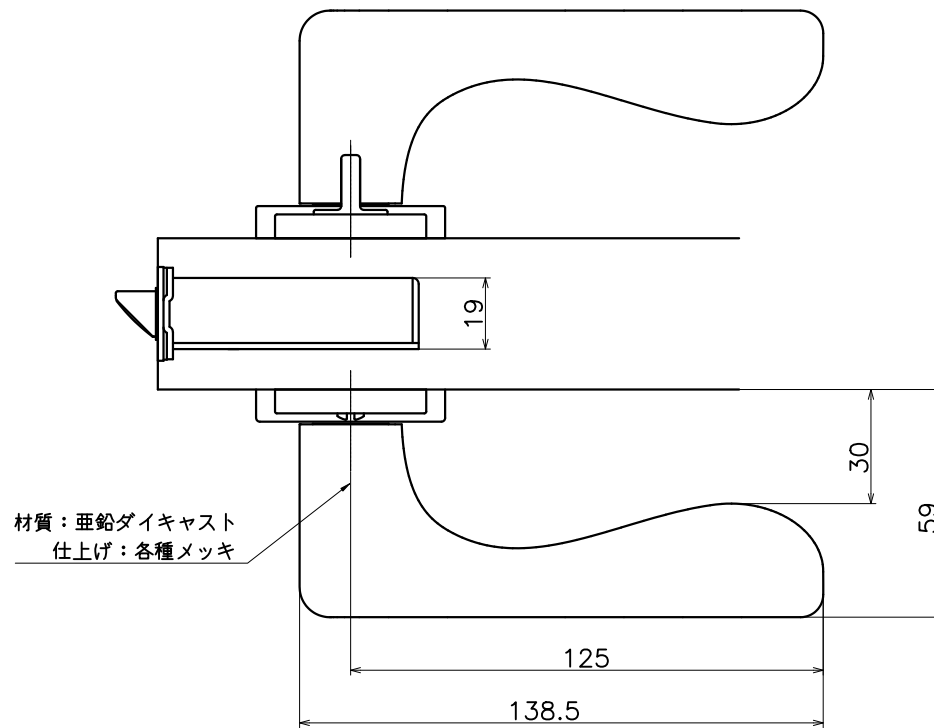

# 2-JWC-X-LJ

表面処理	コード
クローム	2-JWC-C-LJ
サテンニッケル	2-JWC-N-LJ
パールブラック	2-JWC-GQ-LJ

Product name		Name		Code	
レバーハンドルセット		-		表参照	
Lever Handle Set		-		Ver01	
KAWAJUN 河渾株式会社		Dim	Geo	s= 1:2	外形図