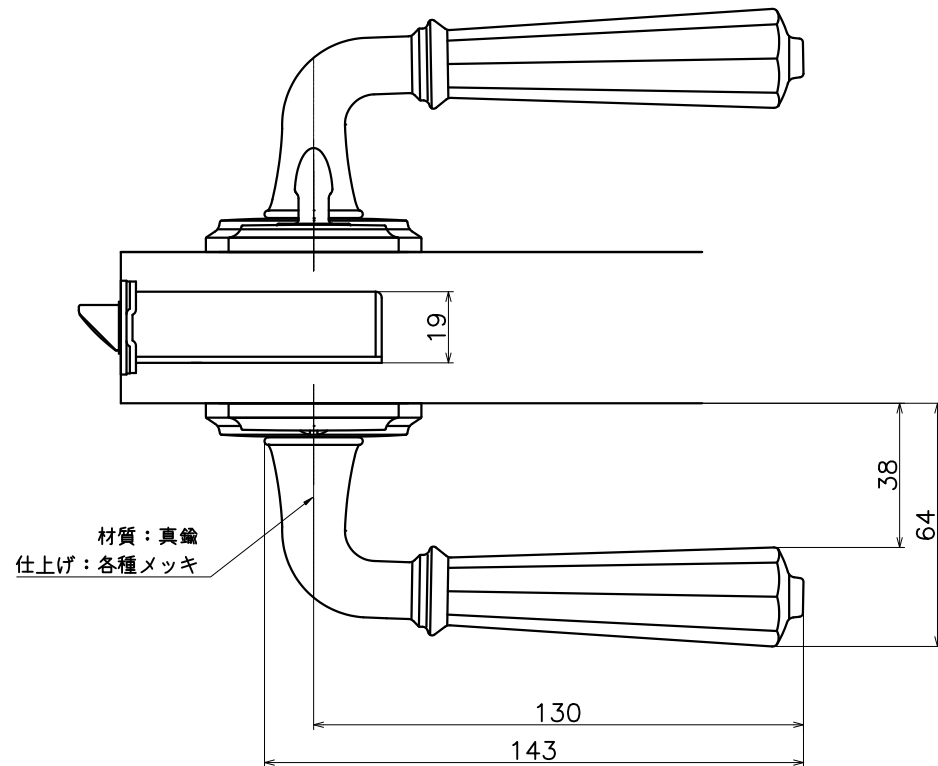

# 2-K5B-X-LJ

表面処理	コード
本金メッキ	2-5KB-G-LJ
サテンニッケル	2-5KB-N-LJ
ダークアンバー	2-5KB-4Q-LJ

Product name	Name	Code
レバーハンドルセット	-	表参照
Lever Handle Set	-	Ver01
<b>KAWAJUN</b> 河渾株式会社	Dim	Geo
	s= 1:2	外形図