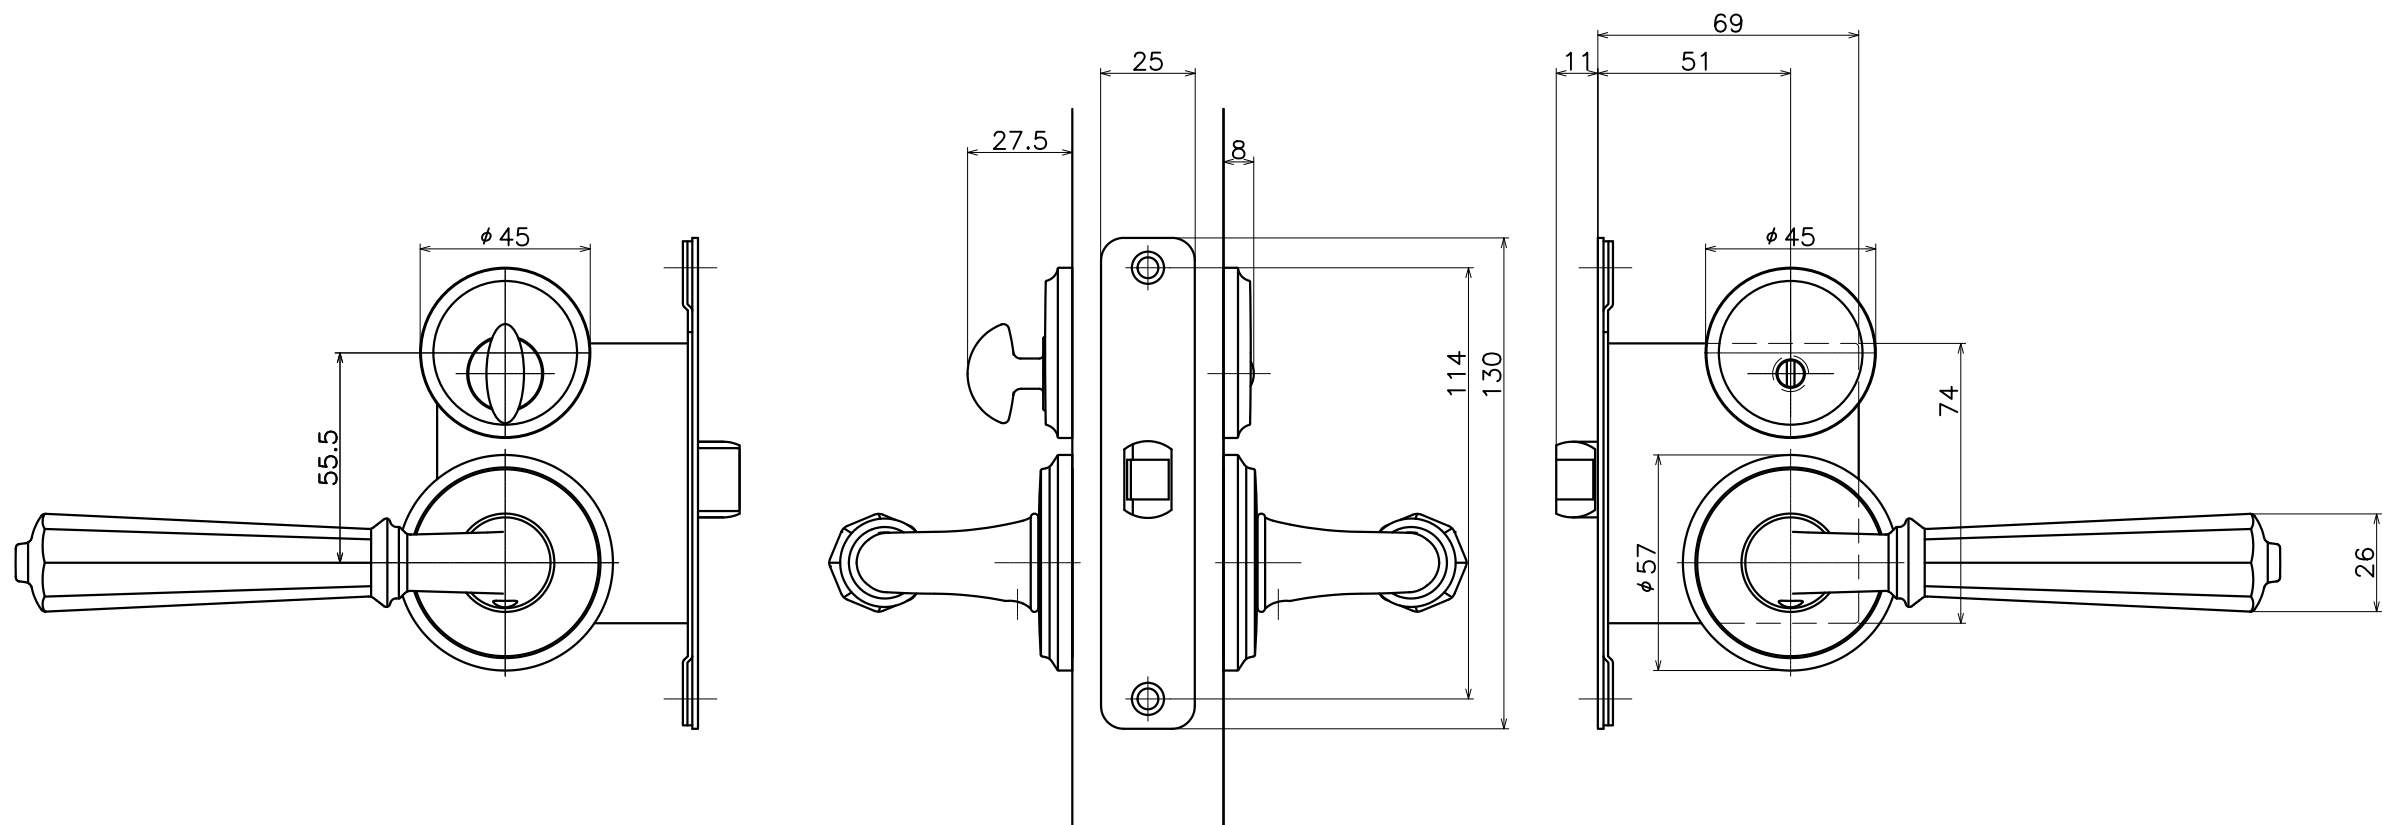

# 2-K5B-X-LJ

表面処理	コード
本金メッキ	2-5KB-G-LJ
サテンニッケル	2-5KB-N-LJ
ダークアンバー	2-5KB-4Q-LJ

Product name	Name	Code
レバーハンドルセット	-	表参照
Lever Handle Set	-	Ver01
<b>KAWAJUN</b> 河渾株式会社	Dim	Geo
	s= 1:2	外形図