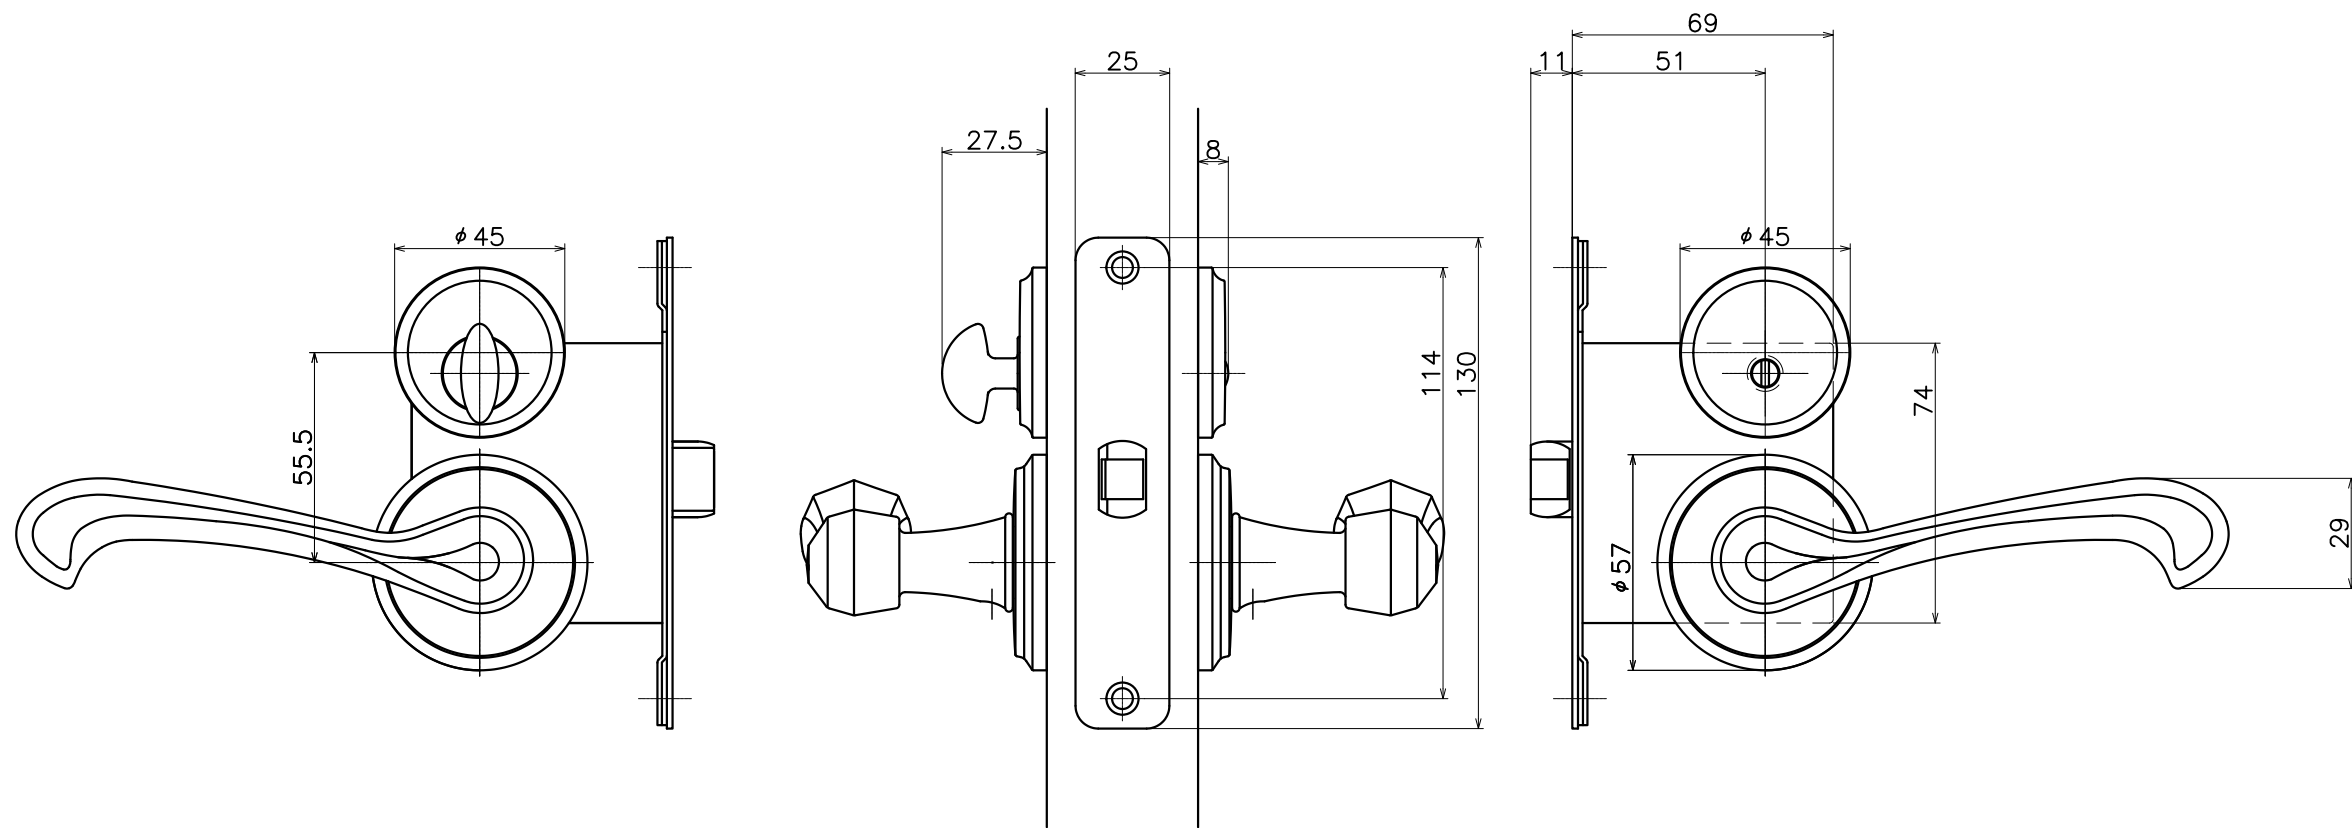

2-K6B-X-LJ

表面処理	コード
本金メッキ	2-K6B-G-LJ
サテンニッケル	2-K6B-N-LJ
ダークアンバー	2-K6B-4Q-LJ

Product name	Name	Code
レバーハンドルセット	-	表参照
Lever Handle Set	-	Ver01
KAWAJUN 河淳株式会社	Dim	Geo
	s= 1:2	外形図