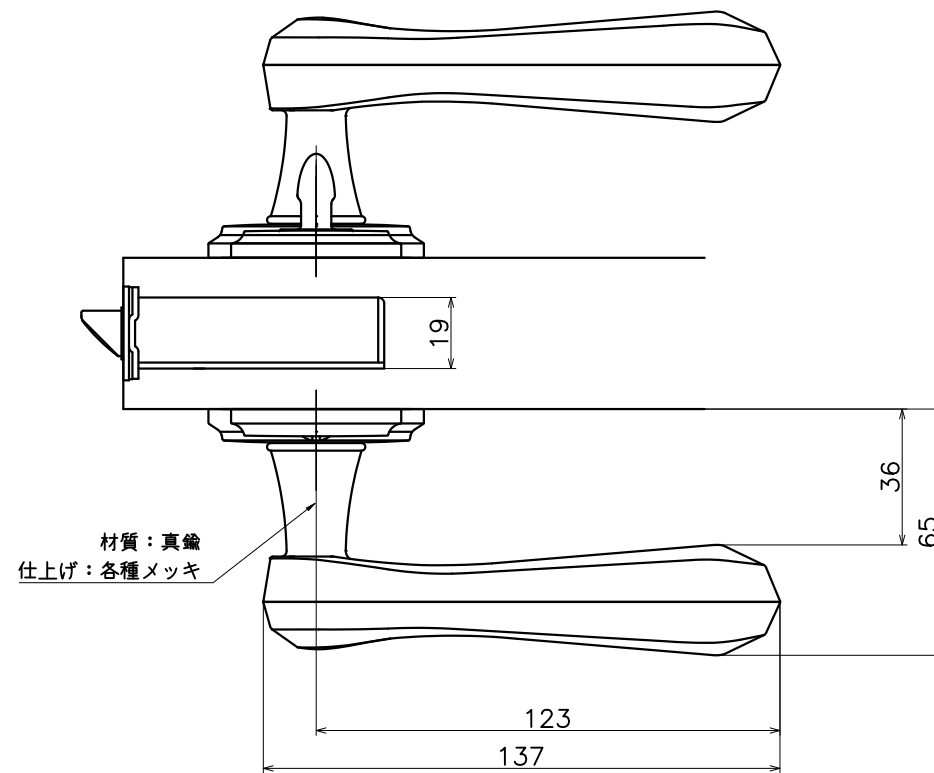

2-K6B-X-LJ

表面処理	コード
本金メッキ	2-K6B-G-LJ
サテンニッケル	2-K6B-N-LJ
ダークアンバー	2-K6B-4Q-LJ

Product name	Name	Code
レバーハンドルセット	-	表参照
Lever Handle Set	-	Ver01
KAWAJUN 河淳株式会社	Dim	Geo
	s= 1:2	外形図