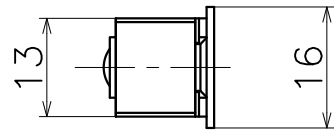

# 2-KM-10-X

材質：ステンレス

対応扉厚：30~42

表面処理	コード
クローム	2-KM-10-XC
サテンニッケル	2-KM-10-XN
パールブラック	2-KM-10-GQ

Product name	Name	Code
鎌錠セット	-	表参照
Sickle Lock Set	-	Ver01
<b>KAWAJUN</b> 河淳株式会社	Dim	Geo
	s= 1:2	外形図