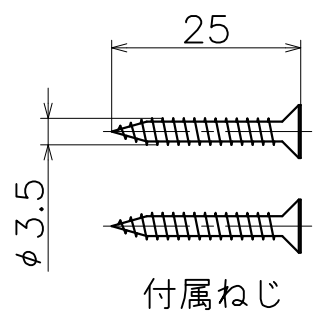

# 2-KM-10-X

材質：ステンレス

対応扉厚：30~42

表面処理	コード
クローム	2-KM-10-XC
サテンニッケル	2-KM-10-XN
パールブラック	2-KM-10-GQ

Product name	Name	Code
鎌錠セット	-	表参照
Sickle Lock Set	-	Ver01
<b>KAWAJUN</b> 河淳株式会社	Dim	Geo
	s= 1:2	外形図