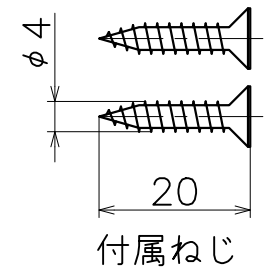

# 2-KM-10-X

材質：ステンレス

対応扉厚：30~42

表面処理	コード
クローム	2-KM-10-XC
サテンニッケル	2-KM-10-XN
パールブラック	2-KM-10-GQ

Product name	Name	Code
鎌錠セット	-	表参照
Sickle Lock Set	-	Ver01
<b>KAWAJUN</b> 河淳株式会社	Dim	Geo
	s= 1:2	外形図