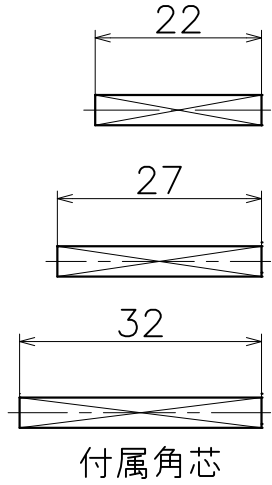

# 2-KM-10-X

材質：ステンレス

対応扉厚：30~42

表面処理	コード
クローム	2-KM-10-XC
サテンニッケル	2-KM-10-XN
パールブラック	2-KM-10-GQ

Product name	Name	Code
鎌錠セット	-	表参照
Sickle Lock Set	-	Ver01
<b>KAWAJUN</b> 河淳株式会社	Dim	Geo
	s= 1:2	外形図