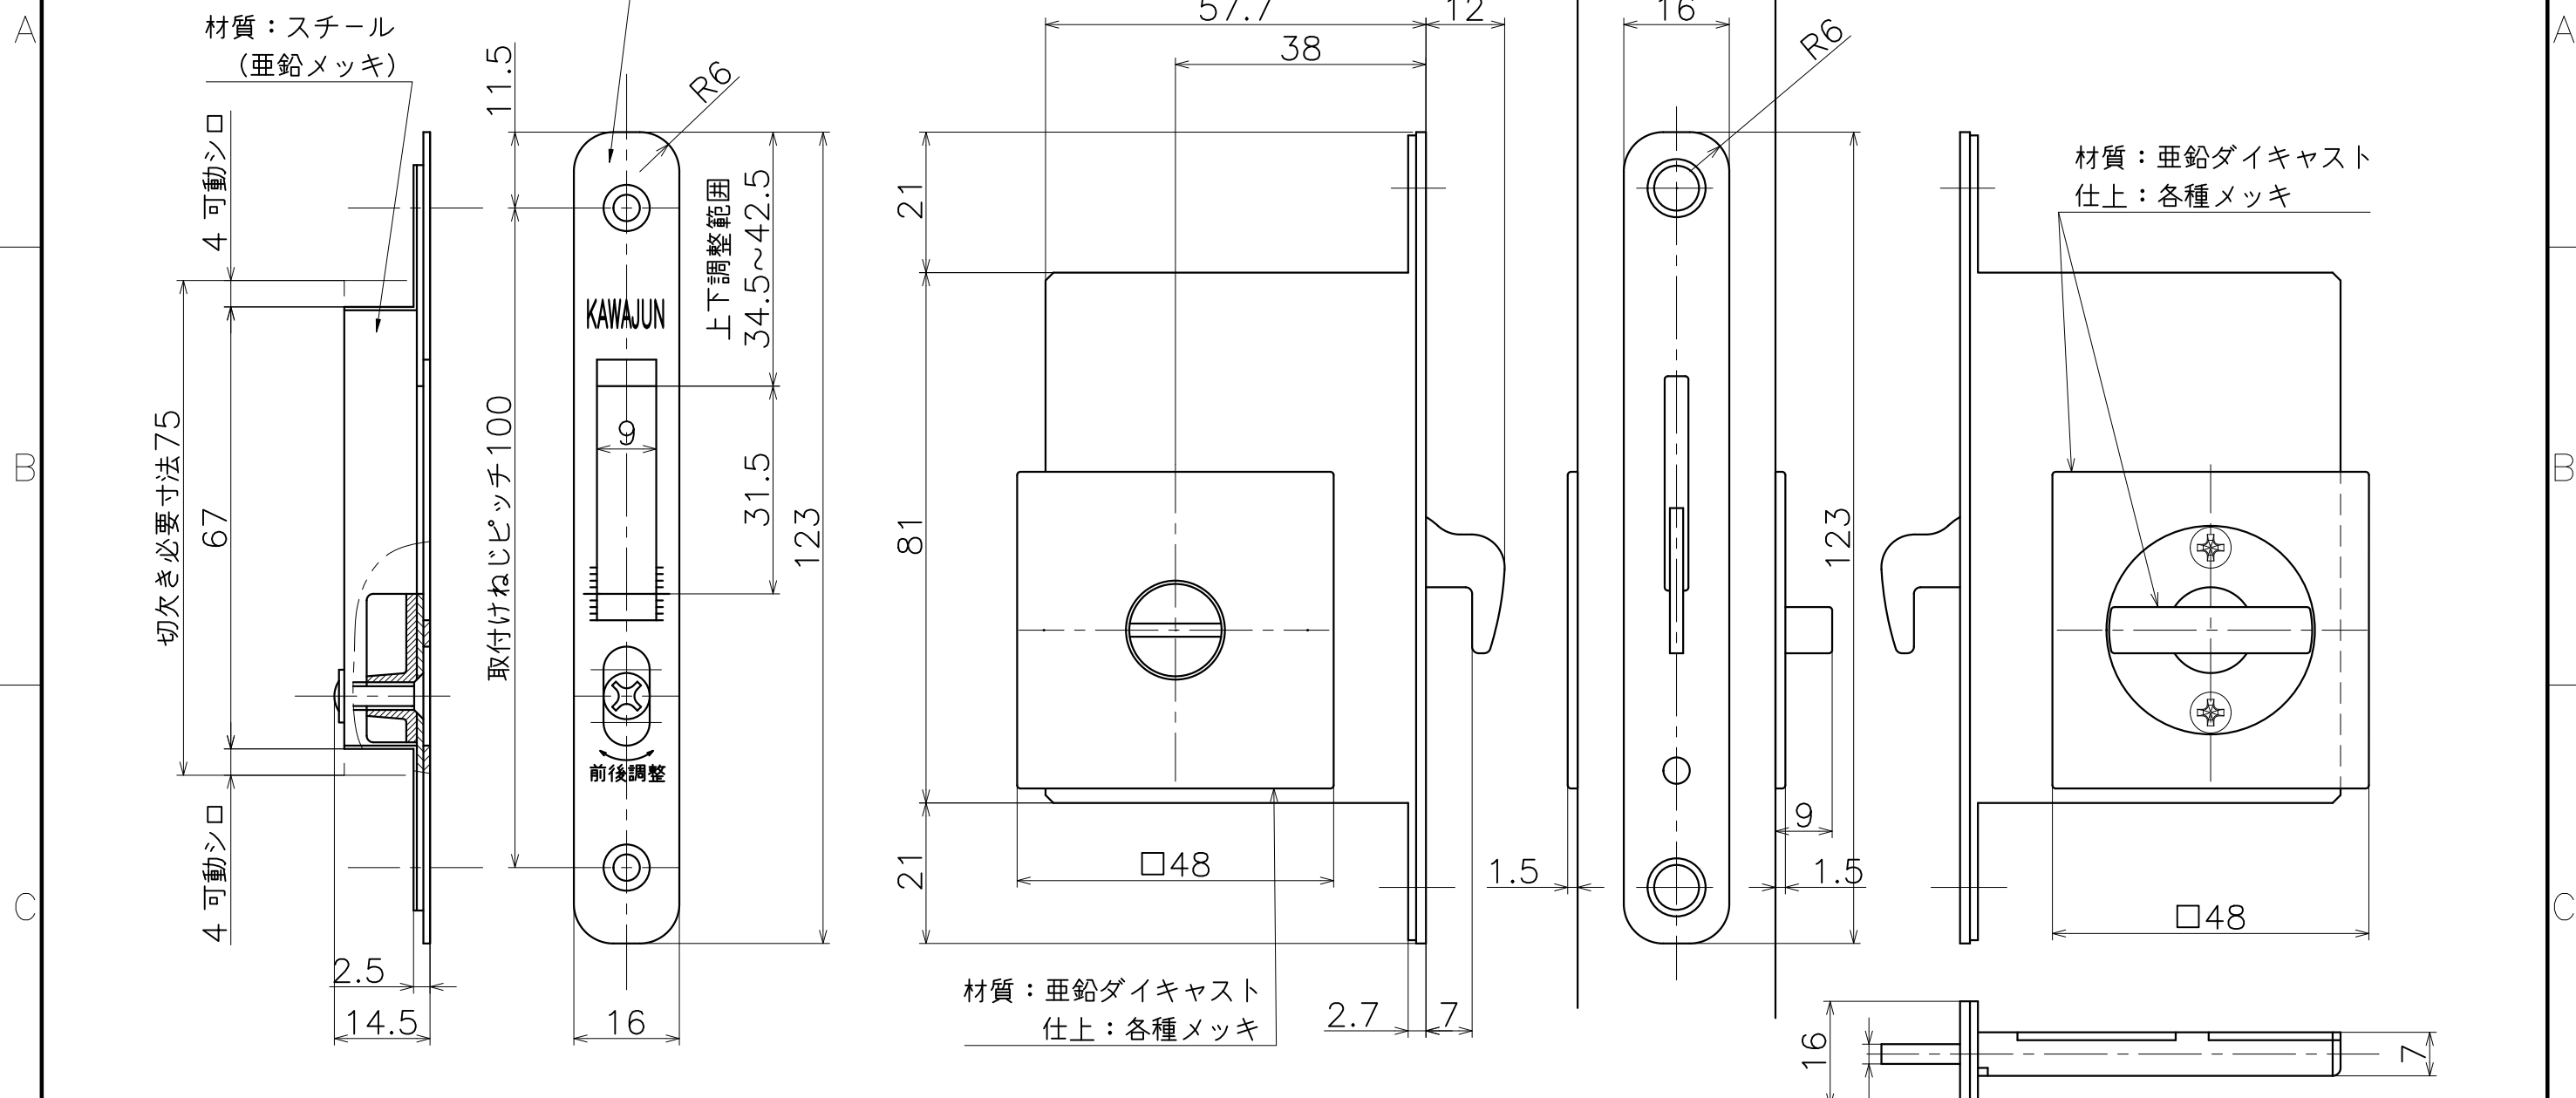

# 2-KM-10-X

材質：ステンレス

対応扉厚：30~42

表面処理	コード
クローム	2-KM-10-XC
サテンニッケル	2-KM-10-XN
パールブラック	2-KM-10-GQ

Product name	Name	Code
鎌錠セット	-	表参照
Sickle Lock Set	-	Ver01
<b>KAWAJUN</b> 河淳株式会社	Dim	Geo
	s= 1:2	外形図