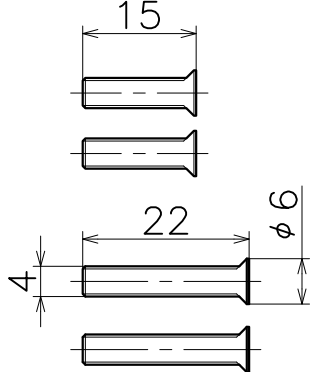

# 2-KM-10-X

材質：ステンレス

対応扉厚：30~42

表面処理	コード
クローム	2-KM-10-XC
サテンニッケル	2-KM-10-XN
パールブラック	2-KM-10-GQ

Product name	Name	Code
鎌錠セット	-	表参照
Sickle Lock Set	-	Ver01
<b>KAWAJUN</b> 河淳株式会社	Dim	Geo
	s= 1:2	外形図