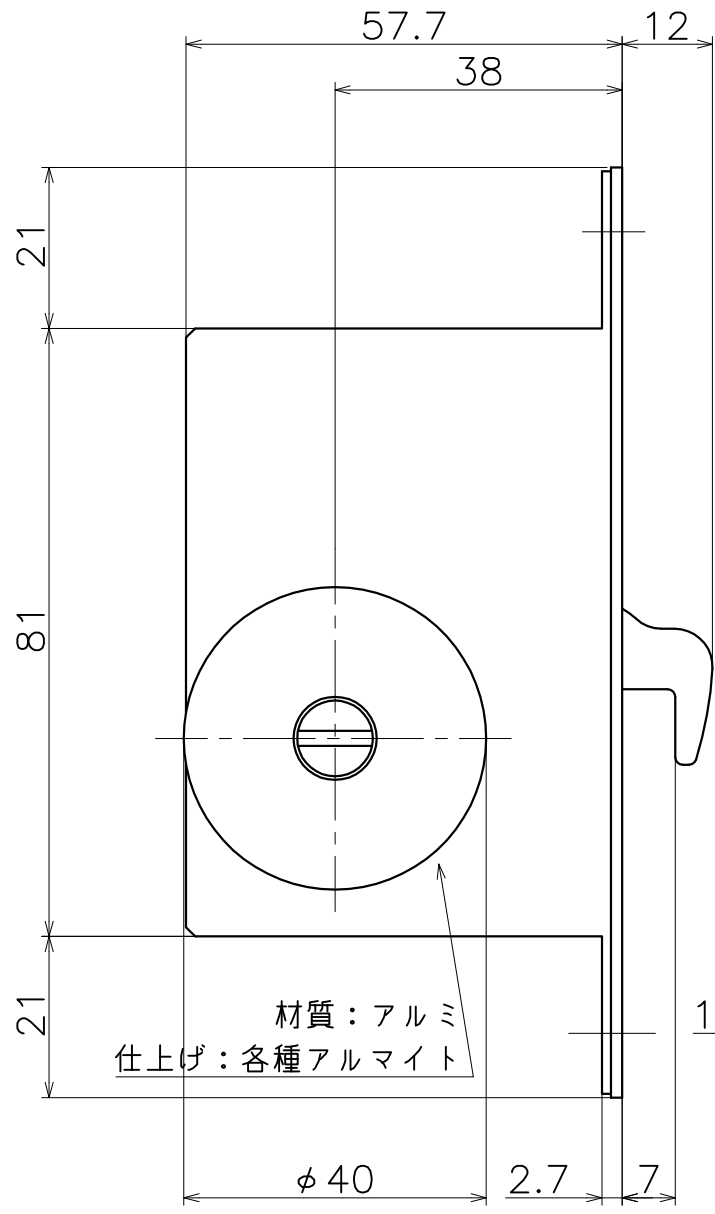

2-KM-15-X

材質：ステンレス

表面処理	コード
ブラストシルバー	2-KM-15-XS
ブラストブラック	2-KM-15-XK

対応扉厚：30~42