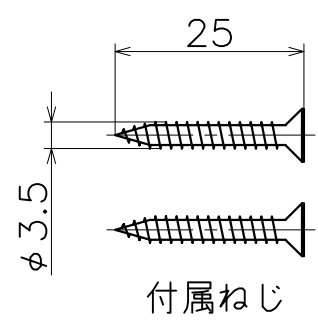

2-KM-15-X

材質：ステンレス

表面処理	コード
ブラストシルバー	2-KM-15-XS
ブラストブラック	2-KM-15-XK

対応扉厚：30~42