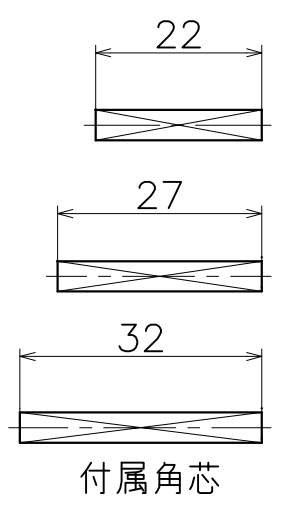

2-KM-15-X

材質：ステンレス

表面処理	コード
ブラストシルバー	2-KM-15-XS
ブラストブラック	2-KM-15-XK

対応扉厚：30~42