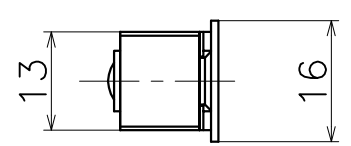

2-KM-15-X

材質：ステンレス

表面処理	コード
ブラストシルバー	2-KM-15-XS
ブラストブラック	2-KM-15-XK

対応扉厚：30~42