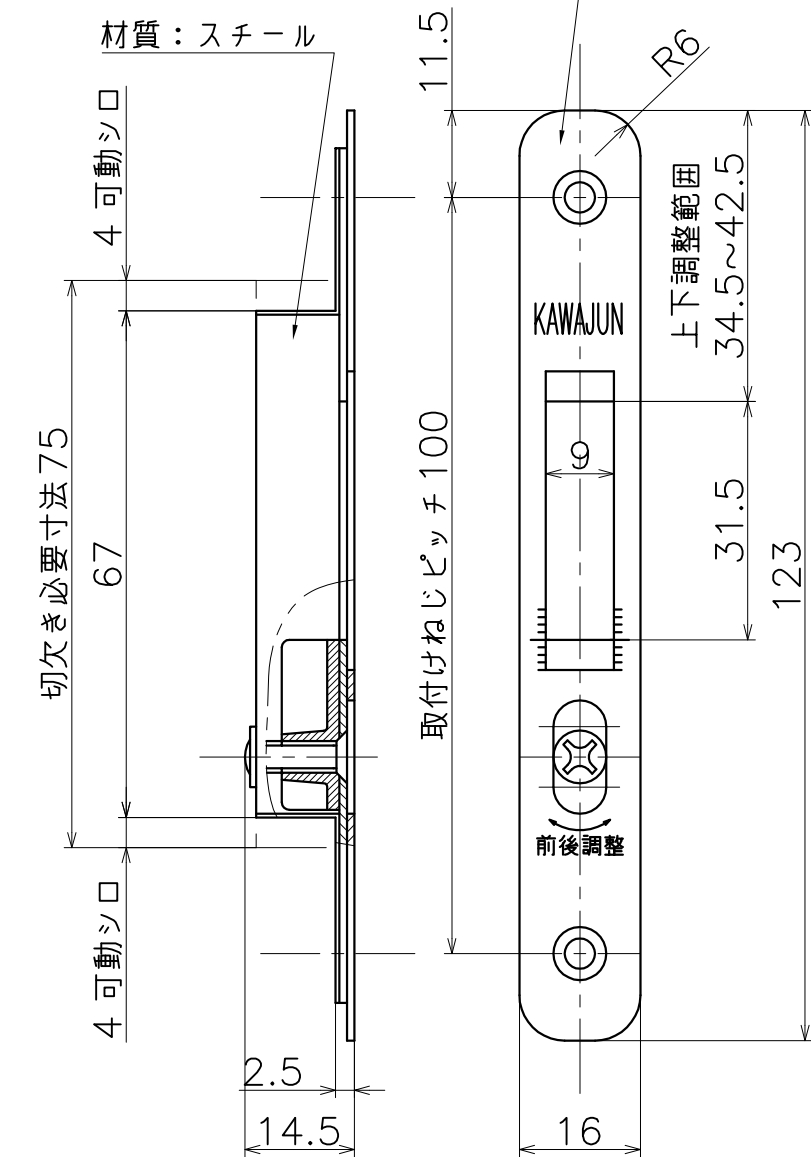

2-KM-15-X

材質：ステンレス

表面処理	コード
ブラストシルバー	2-KM-15-XS
ブラストブラック	2-KM-15-XK

対応扉厚：30~42