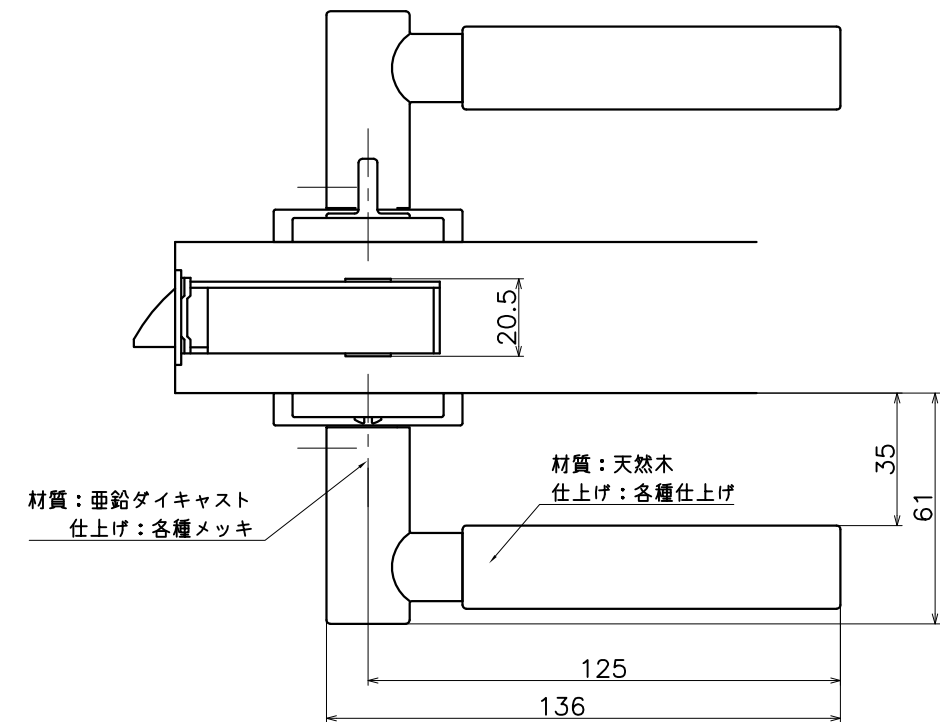

# 2-KSC-X-LW

表面处理：脚部	表面处理：握り	コード
本金メッキ	ライトブラウン	2-KSC-G1-LW
	ミディアム	2-KSC-G2-LW
	ダークブラウン	2-KSC-G3-LW
クローム	ライトブラウン	2-KSC-C1-LW
	ミディアム	2-KSC-C2-LW
	ダークブラウン	2-KSC-C3-LW

(S=1:2)

**KAWAJUN**

河淳株式会社