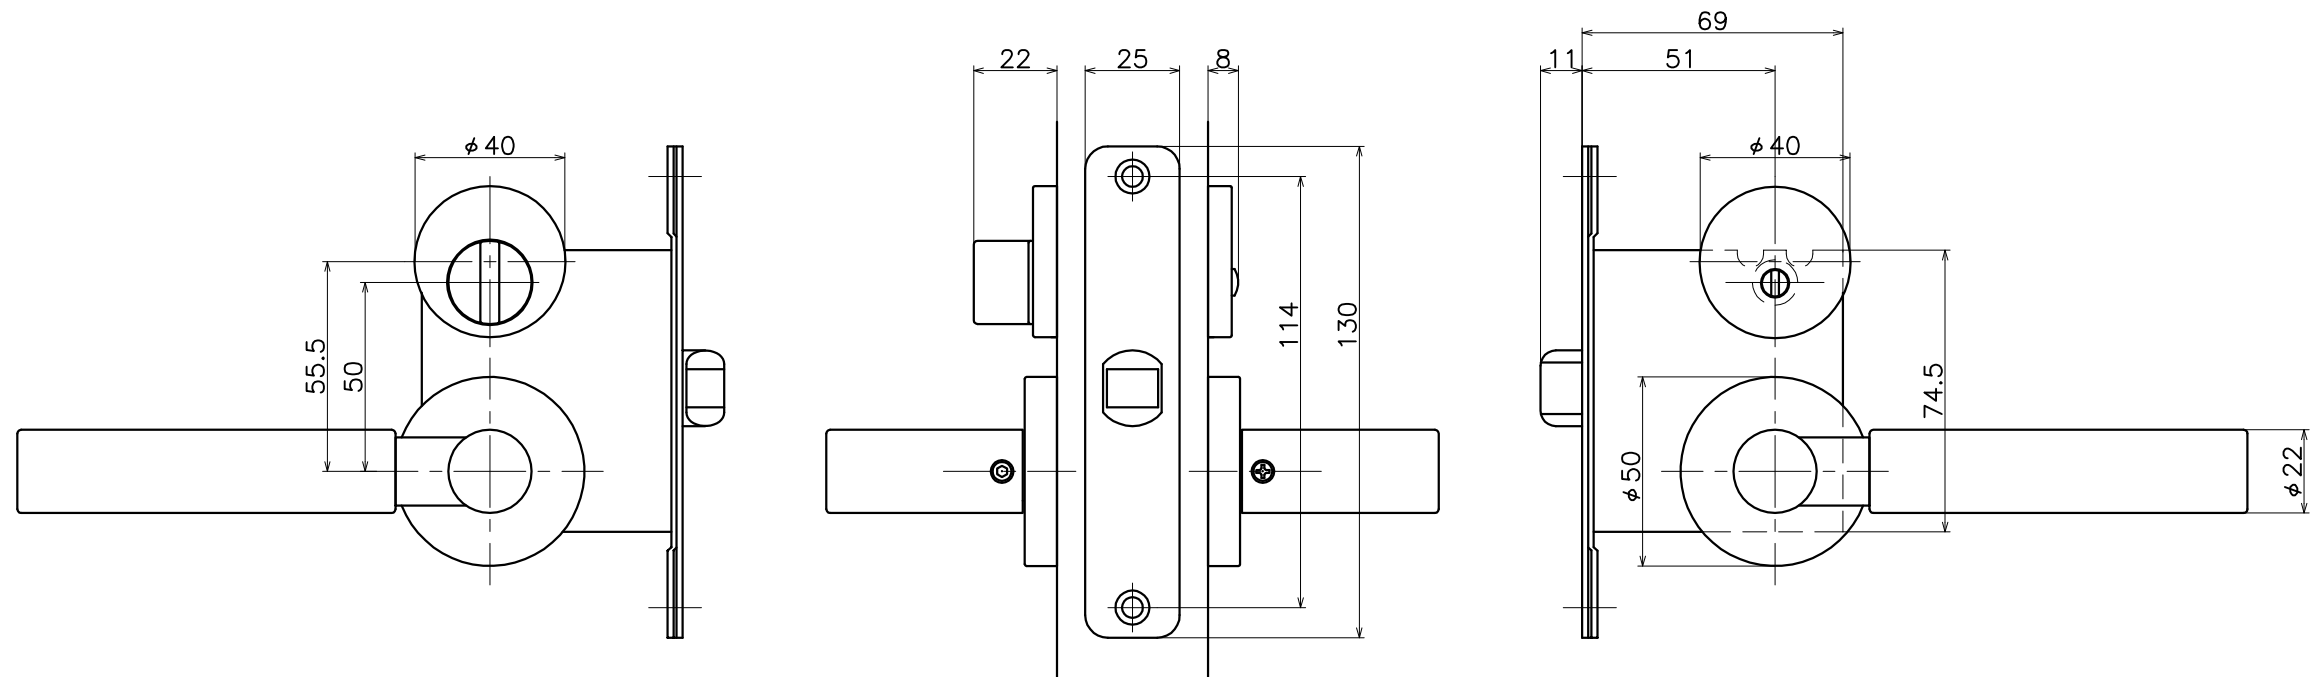

# 2-KSC-X-LW

表面处理：脚部	表面处理：握り	コード
本金メッキ	ライトブラウン	2-KSC-G1-LW
	ミディアム	2-KSC-G2-LW
	ダークブラウン	2-KSC-G3-LW
クローム	ライトブラウン	2-KSC-C1-LW
	ミディアム	2-KSC-C2-LW
	ダークブラウン	2-KSC-C3-LW

(S=1:2)

**KAWAJUN**

河淳株式会社