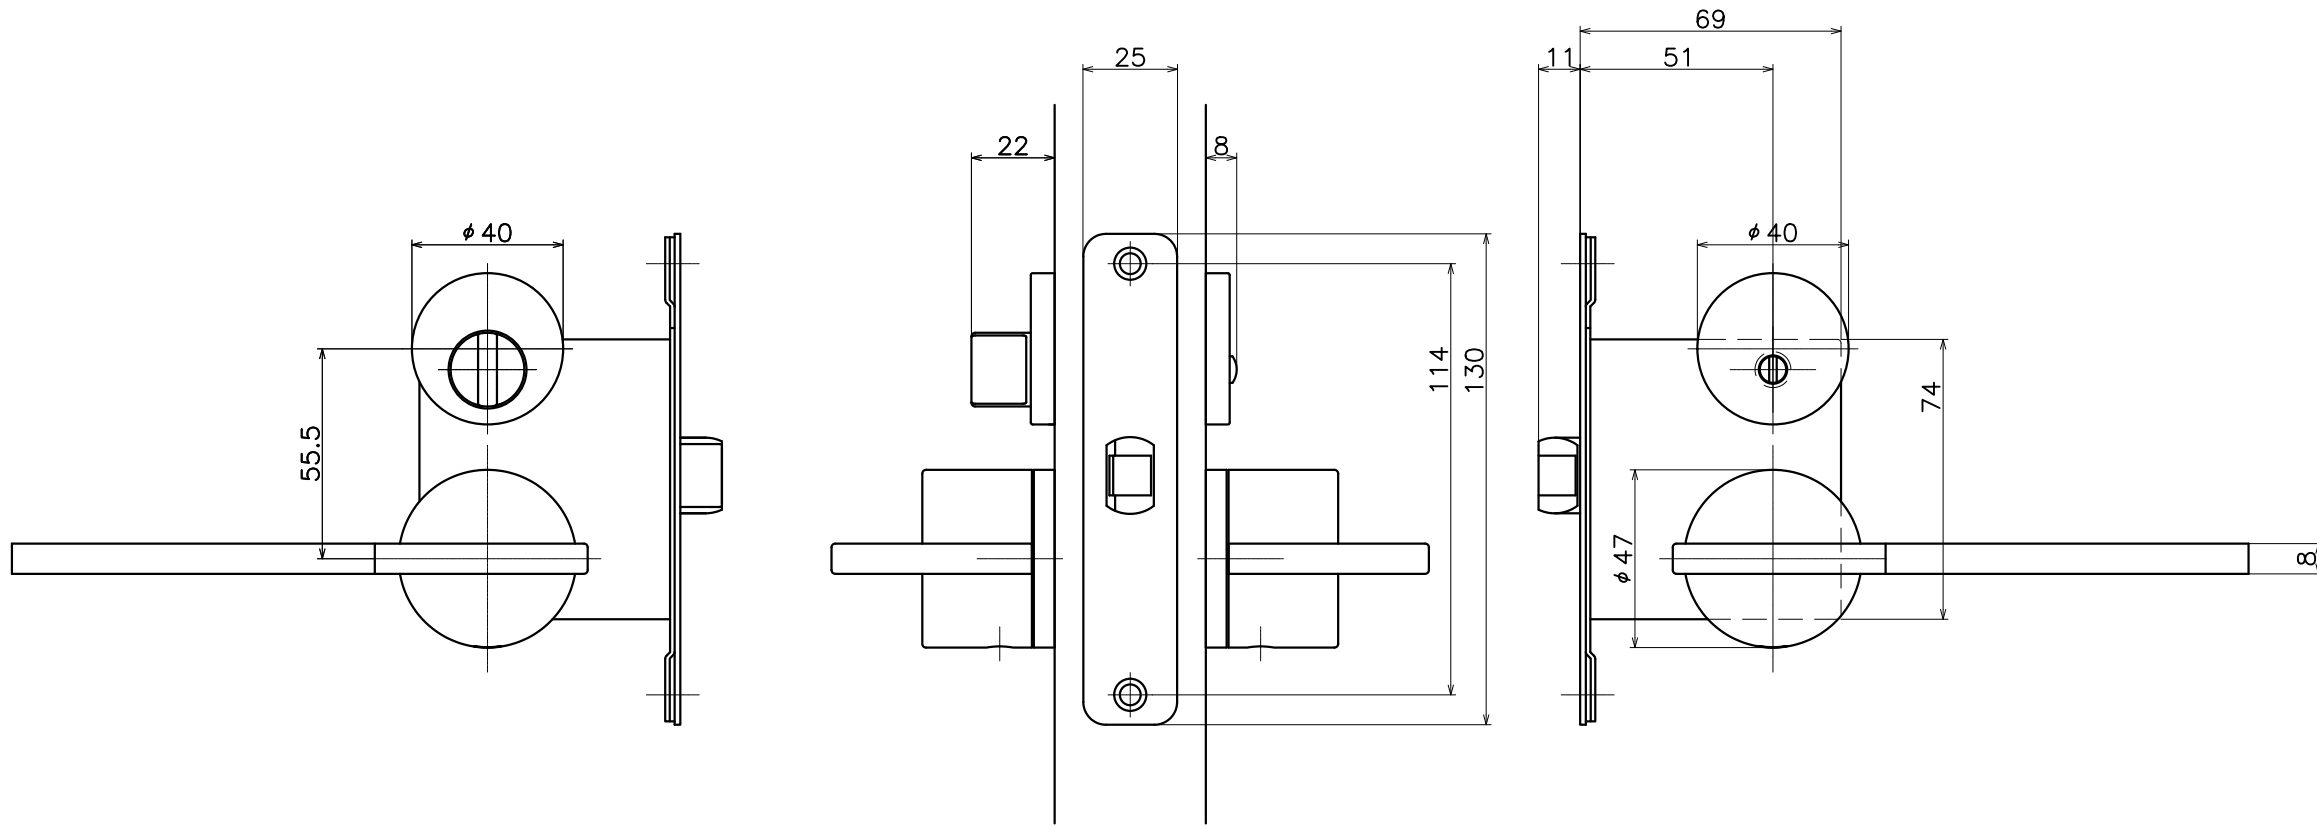

2-M5C-X-LJ

表面処理：脚部	表面処理：握り	コード
クローム	ベージュレザー	2-M5C-C9-LJ
	ダークブラウンレザー	2-M5C-C8-LJ
	ブラックレザー	2-M5C-C7-LJ
サテンニッケル	ベージュレザー	2-M5C-N9-LJ
	ダークブラウンレザー	2-M5C-N8-LJ
	ブラックレザー	2-M5C-N7-LJ
ダークアンバー	ベージュレザー	2-M5C-4Q9-LJ
	ダークブラウンレザー	2-M5C-4Q8-LJ
	ブラックレザー	2-M5C-4Q7-LJ

Product name	Name	Code
レバーハンドルセット	-	表参照
Lever Handle Set	-	Ver01
KAWAJUN 河淳株式会社	Dim	Geo
	s= 1:2	外形図