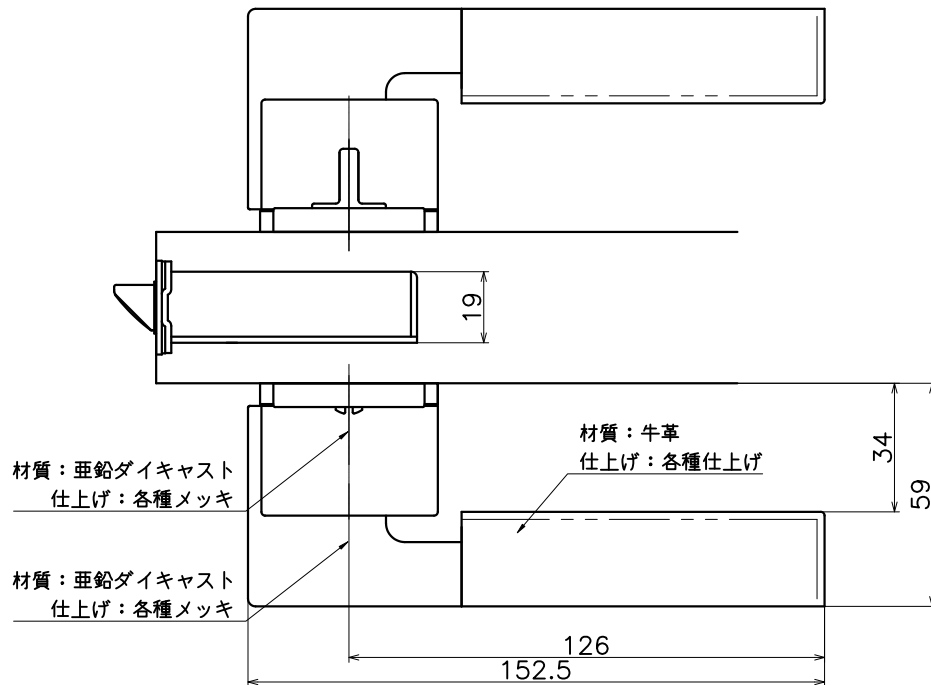

2-M5C-X-LJ

表面処理：脚部	表面処理：握り	コード
クローム	ベージュレザー	2-M5C-C9-LJ
	ダークブラウンレザー	2-M5C-C8-LJ
	ブラックレザー	2-M5C-C7-LJ
サテンニッケル	ベージュレザー	2-M5C-N9-LJ
	ダークブラウンレザー	2-M5C-N8-LJ
	ブラックレザー	2-M5C-N7-LJ
ダークアンバー	ベージュレザー	2-M5C-4Q9-LJ
	ダークブラウンレザー	2-M5C-4Q8-LJ
	ブラックレザー	2-M5C-4Q7-LJ

Product name	Name	Code
レバーハンドルセット	-	表参照
Lever Handle Set	-	Ver01
KAWAJUN 河淳株式会社	Dim	Geo
	s= 1:2	外形図