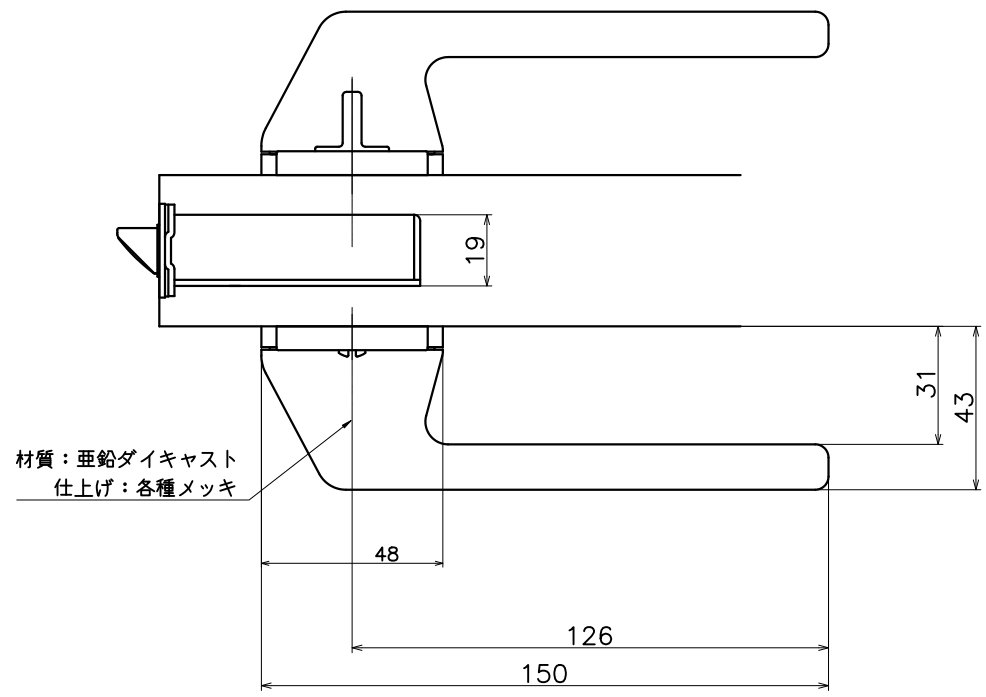

2-MMT-X-LJ-2

表面处理：脚部	表面处理：握り	コード
クローム	ベージュレザー	2-MMT-C9-LJ-2
サテンニッケル	ベージュレザー	2-MMT-N9-LJ-2
パールブラック	ベージュレザー	2-MMT-GQ9-LJ-2
クローム	ダークブラウンレザー	2-MMT-C8-LJ-2
サテンニッケル	ダークブラウンレザー	2-MMT-N8-LJ-2
パールブラック	ダークブラウンレザー	2-MMT-GQ8-LJ-2
クローム	ブラックレザー	2-MMT-C7-LJ-2
サテンニッケル	ブラックレザー	2-MMT-N7-LJ-2
パールブラック	ブラックレザー	2-MMT-GQ7-LJ-2

Product name	Name	Code
レバーハンドルセット	-	表参照
Lever Handle Set	-	Ver01
KAWAJUN 河淳株式会社	Dim	Geo
	s= 1:2	外形図