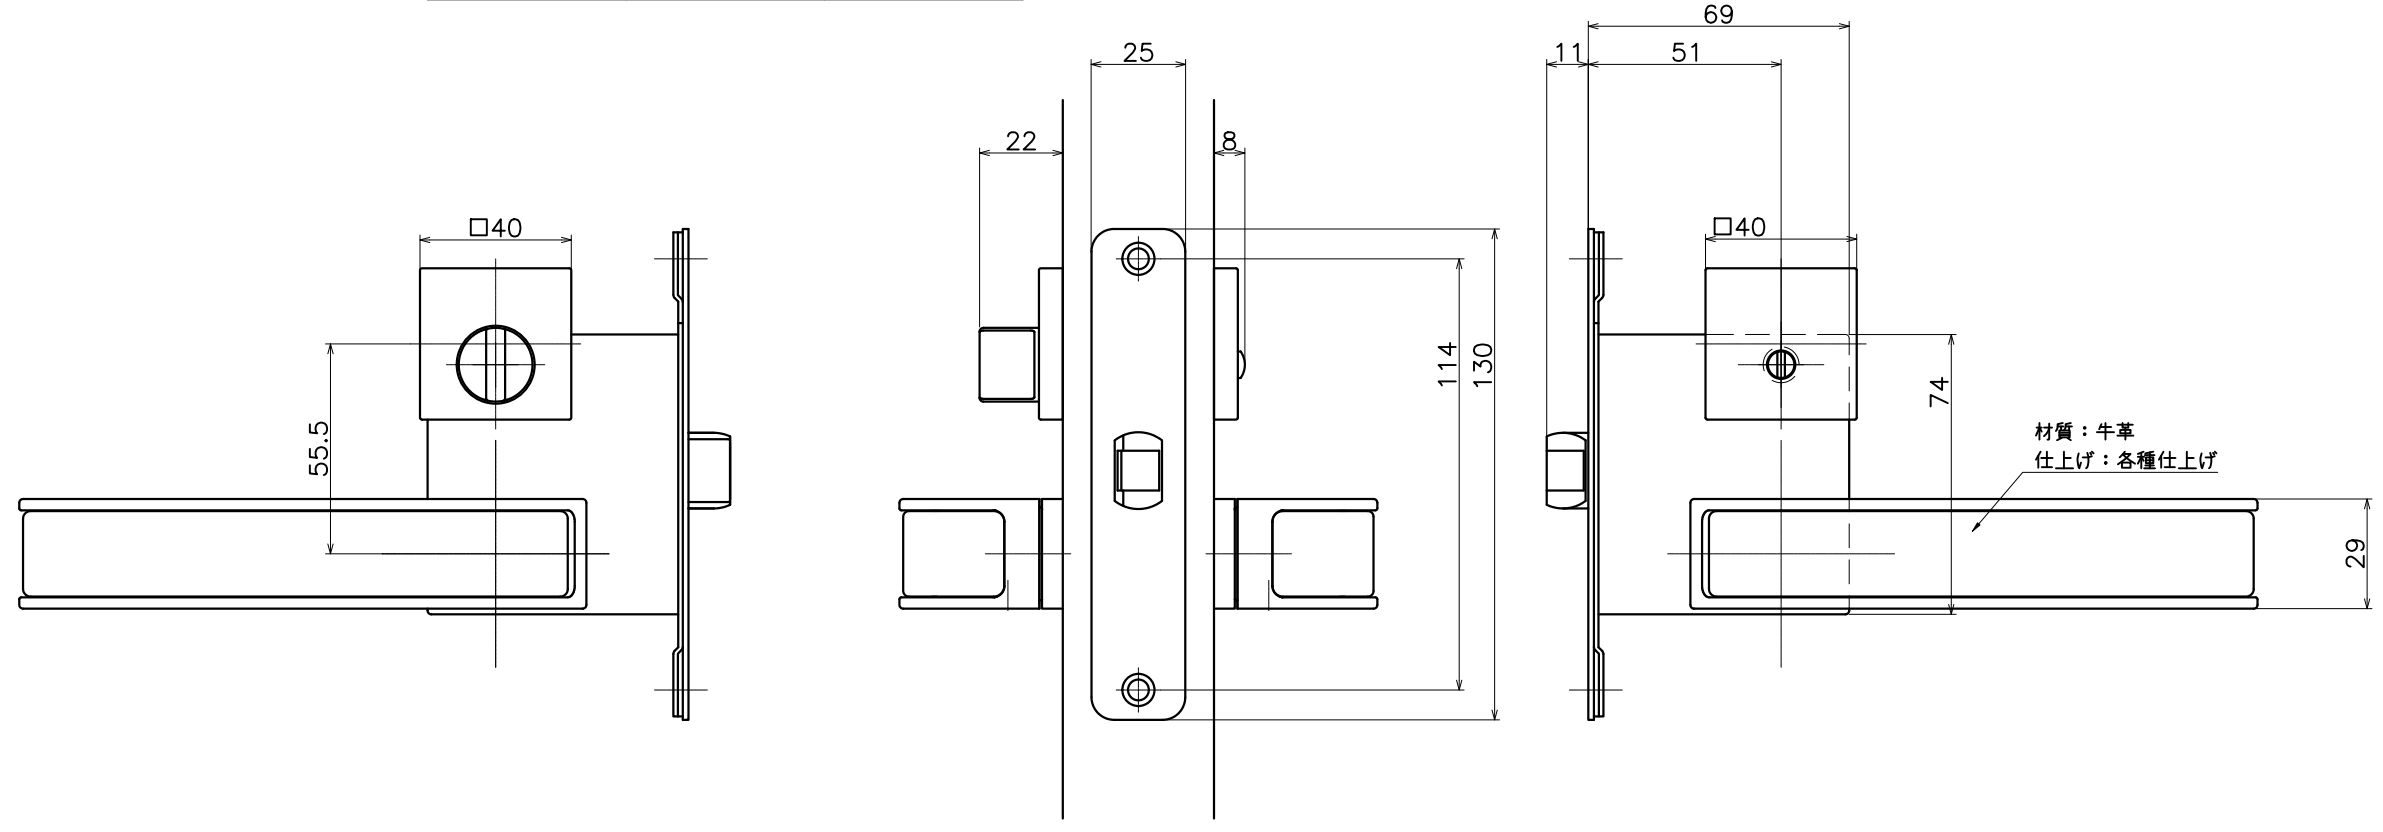

2-MMT-X-LJ-2

表面处理：脚部	表面处理：握り	コード
クローム	ベージュレザー	2-MMT-C9-LJ-2
サテンニッケル	ベージュレザー	2-MMT-N9-LJ-2
パールブラック	ベージュレザー	2-MMT-GQ9-LJ-2
クローム	ダークブラウンレザー	2-MMT-C8-LJ-2
サテンニッケル	ダークブラウンレザー	2-MMT-N8-LJ-2
パールブラック	ダークブラウンレザー	2-MMT-GQ8-LJ-2
クローム	ブラックレザー	2-MMT-C7-LJ-2
サテンニッケル	ブラックレザー	2-MMT-N7-LJ-2
パールブラック	ブラックレザー	2-MMT-GQ7-LJ-2

Product name	Name	Code
レバーハンドルセット	-	表参照
Lever Handle Set	-	Ver01
KAWAJUN 河淳株式会社	Dim	Geo
	s= 1:2	外形図