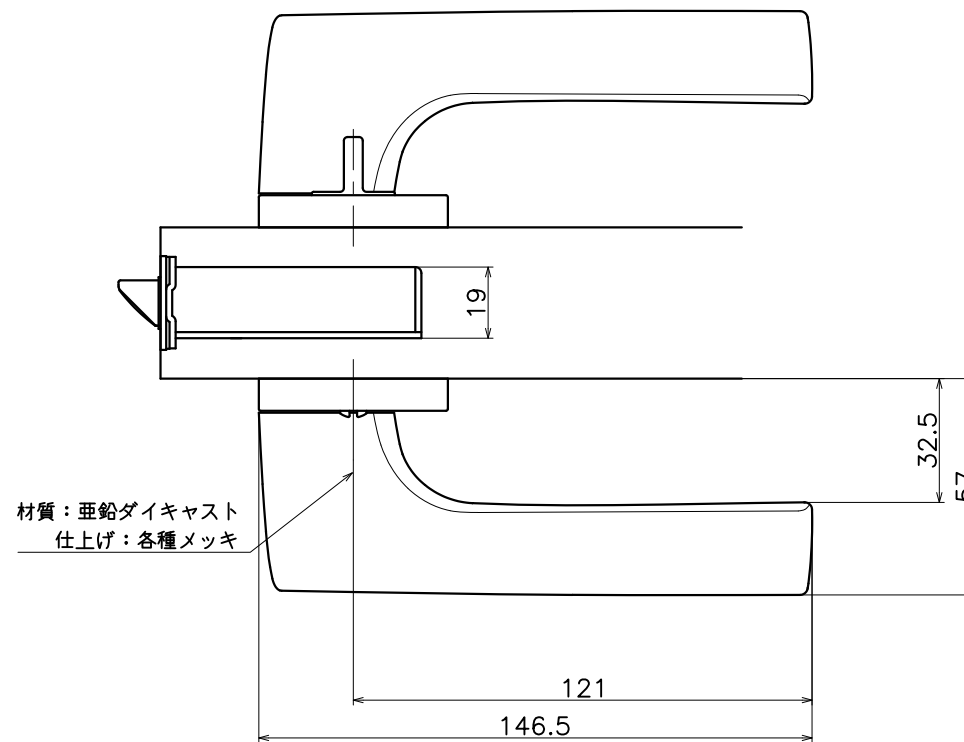

# 2-N3K-X-LJ

表面処理	コード
クローム	2-N3K-C-LJ
サテンニッケル	2-N3K-N-LJ
パールブラック	2-N3K-GQ-LJ

Product name	Name	Code
レバーハンドルセット	-	表参照
Lever Handle Set	-	Ver01
<b>KAWAJUN</b> 河淳株式会社	Dim	Geo
	s= 1:2	外形図