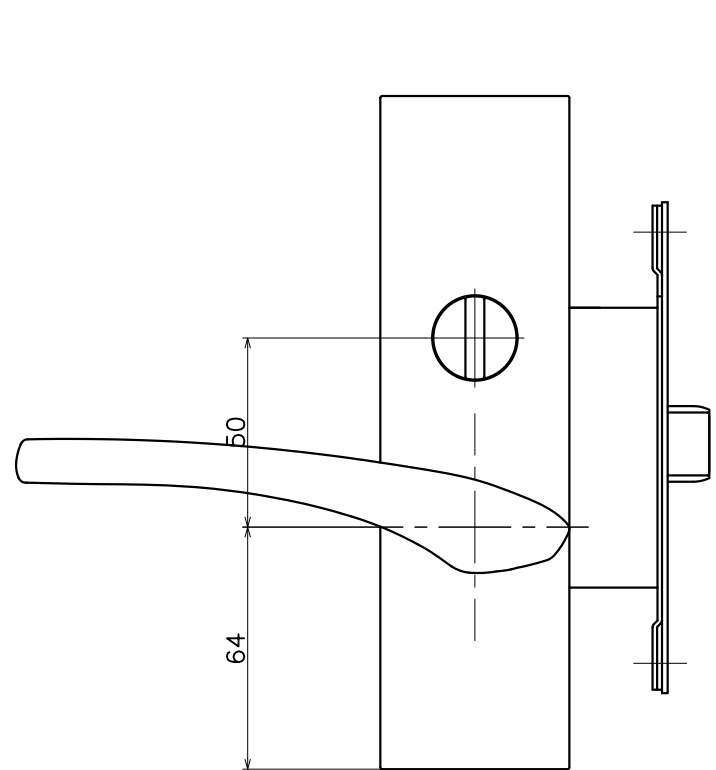

# 2-N3K-X-LJ

表面処理	コード
クローム	2-N3K-C-LJ
サテンニッケル	2-N3K-N-LJ
パールブラック	2-N3K-GQ-LJ

Product name	Name	Code
レバーハンドルセット	-	表参照
Lever Handle Set	-	Ver01
<b>KAWAJUN</b> 河淳株式会社	Dim	Geo
	s= 1:2	外形図