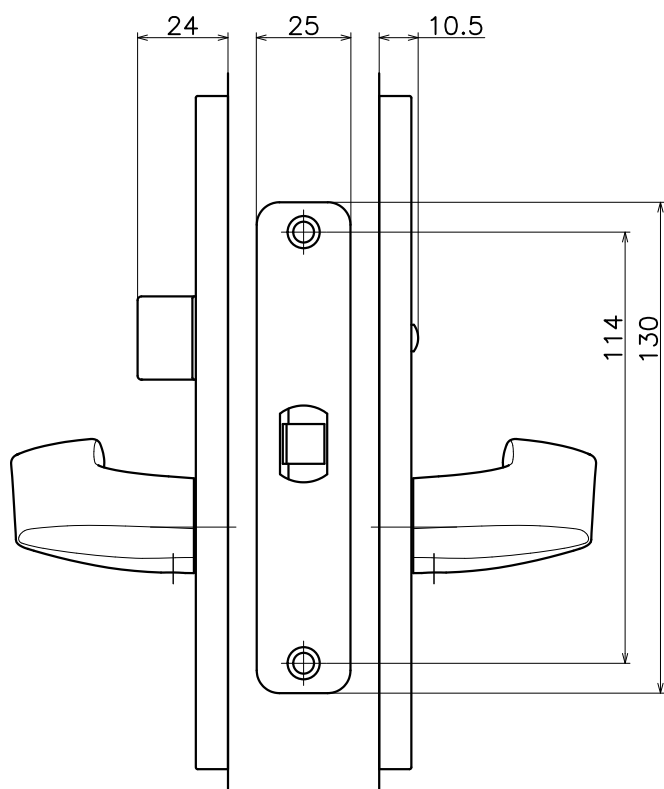

# 2-N3K-X-LJ

表面処理	コード
クローム	2-N3K-C-LJ
サテンニッケル	2-N3K-N-LJ
パールブラック	2-N3K-GQ-LJ

Product name	Name	Code
レバーハンドルセット	-	表参照
Lever Handle Set	-	Ver01
<b>KAWAJUN</b> 河淳株式会社	Dim	Geo
	s= 1:2	外形図