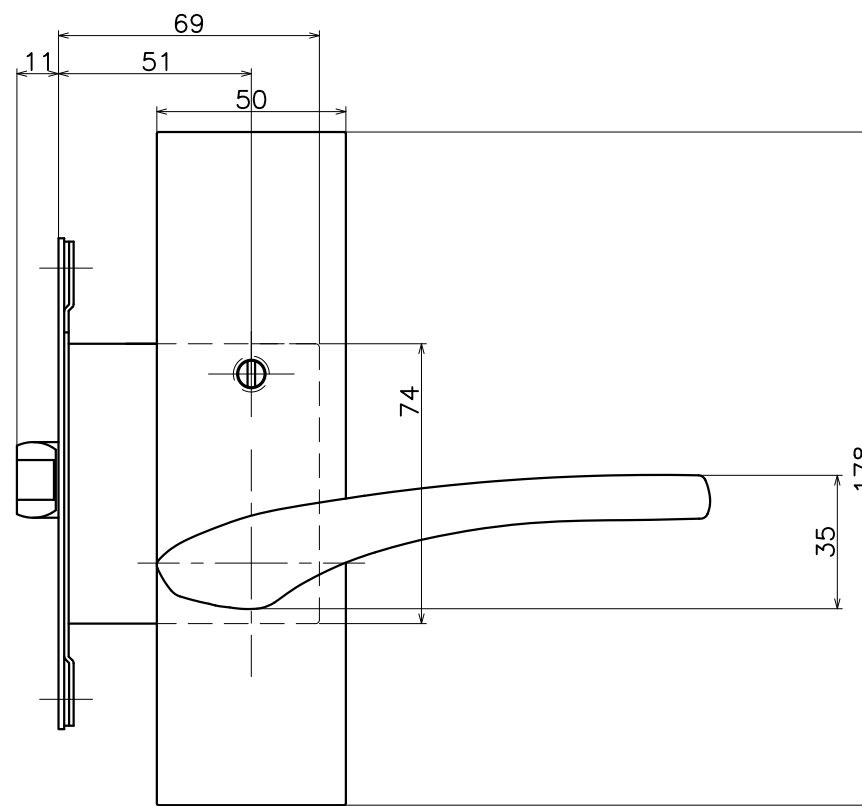

# 2-N3K-X-LJ

表面処理	コード
クローム	2-N3K-C-LJ
サテンニッケル	2-N3K-N-LJ
パールブラック	2-N3K-GQ-LJ

Product name	Name	Code
レバーハンドルセット	-	表参照
Lever Handle Set	-	Ver01
<b>KAWAJUN</b> 河淳株式会社	Dim	Geo
	s= 1:2	外形図