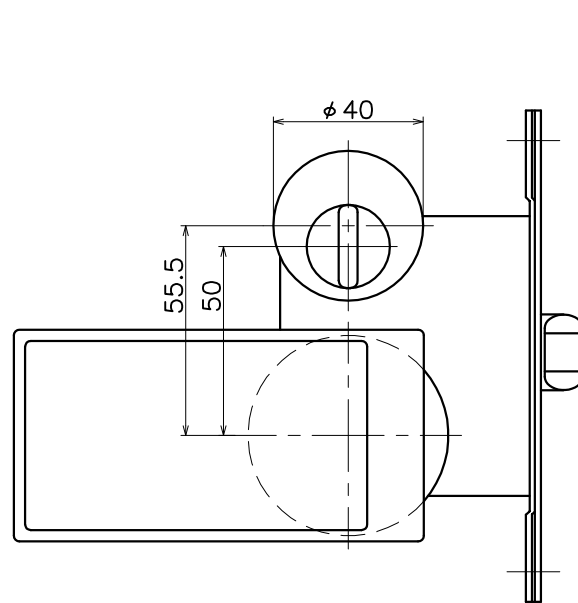

# 2-P8C-X-LP

表面处理：脚部	表面处理：握り	コード
クローム	ホワイト	2-P8C-C4-LP
	ライトブラウン	2-P8C-C1-LP
	ダークブラウン	2-P8C-C3-LP

(S=1:2)

**KAWAJUN**

河淳株式会社  
2014/12/19