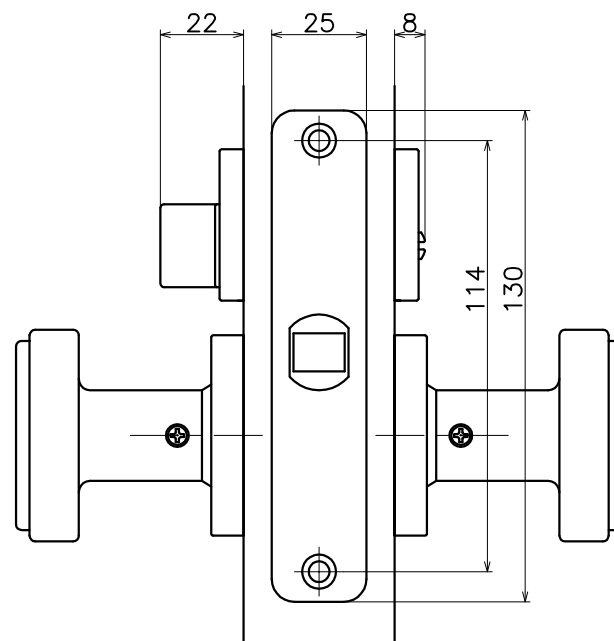

# 2-P8C-X-LP

表面处理：脚部	表面处理：握り	コード
クローム	ホワイト	2-P8C-C4-LP
	ライトブラウン	2-P8C-C1-LP
	ダークブラウン	2-P8C-C3-LP

(S=1:2)

**KAWAJUN**

河淳株式会社  
2014/12/19