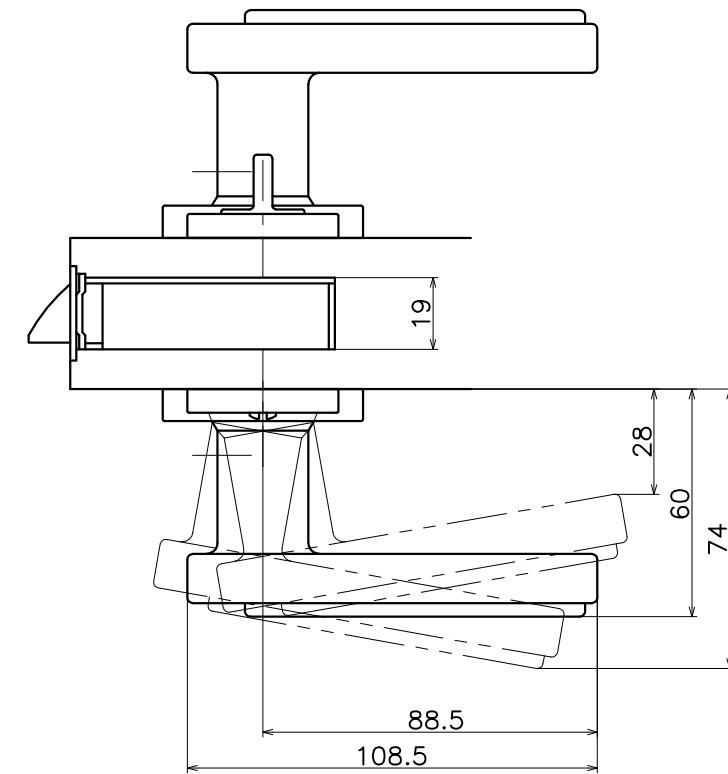

# 2-P8C-X-LP

表面处理：脚部	表面处理：握り	コード
クローム	ホワイト	2-P8C-C4-LP
	ライトブラウン	2-P8C-C1-LP
	ダークブラウン	2-P8C-C3-LP

(S=1:2)

**KAWAJUN**

河淳株式会社  
2014/12/19