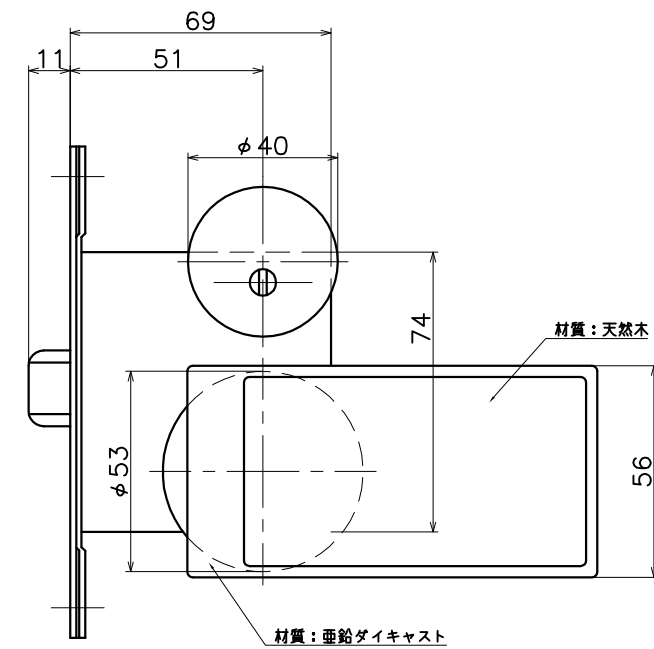

# 2-P8C-X-LP

表面处理：脚部	表面处理：握り	コード
クローム	ホワイト	2-P8C-C4-LP
	ライトブラウン	2-P8C-C1-LP
	ダークブラウン	2-P8C-C3-LP

(S=1:2)

**KAWAJUN**

河淳株式会社  
2014/12/19