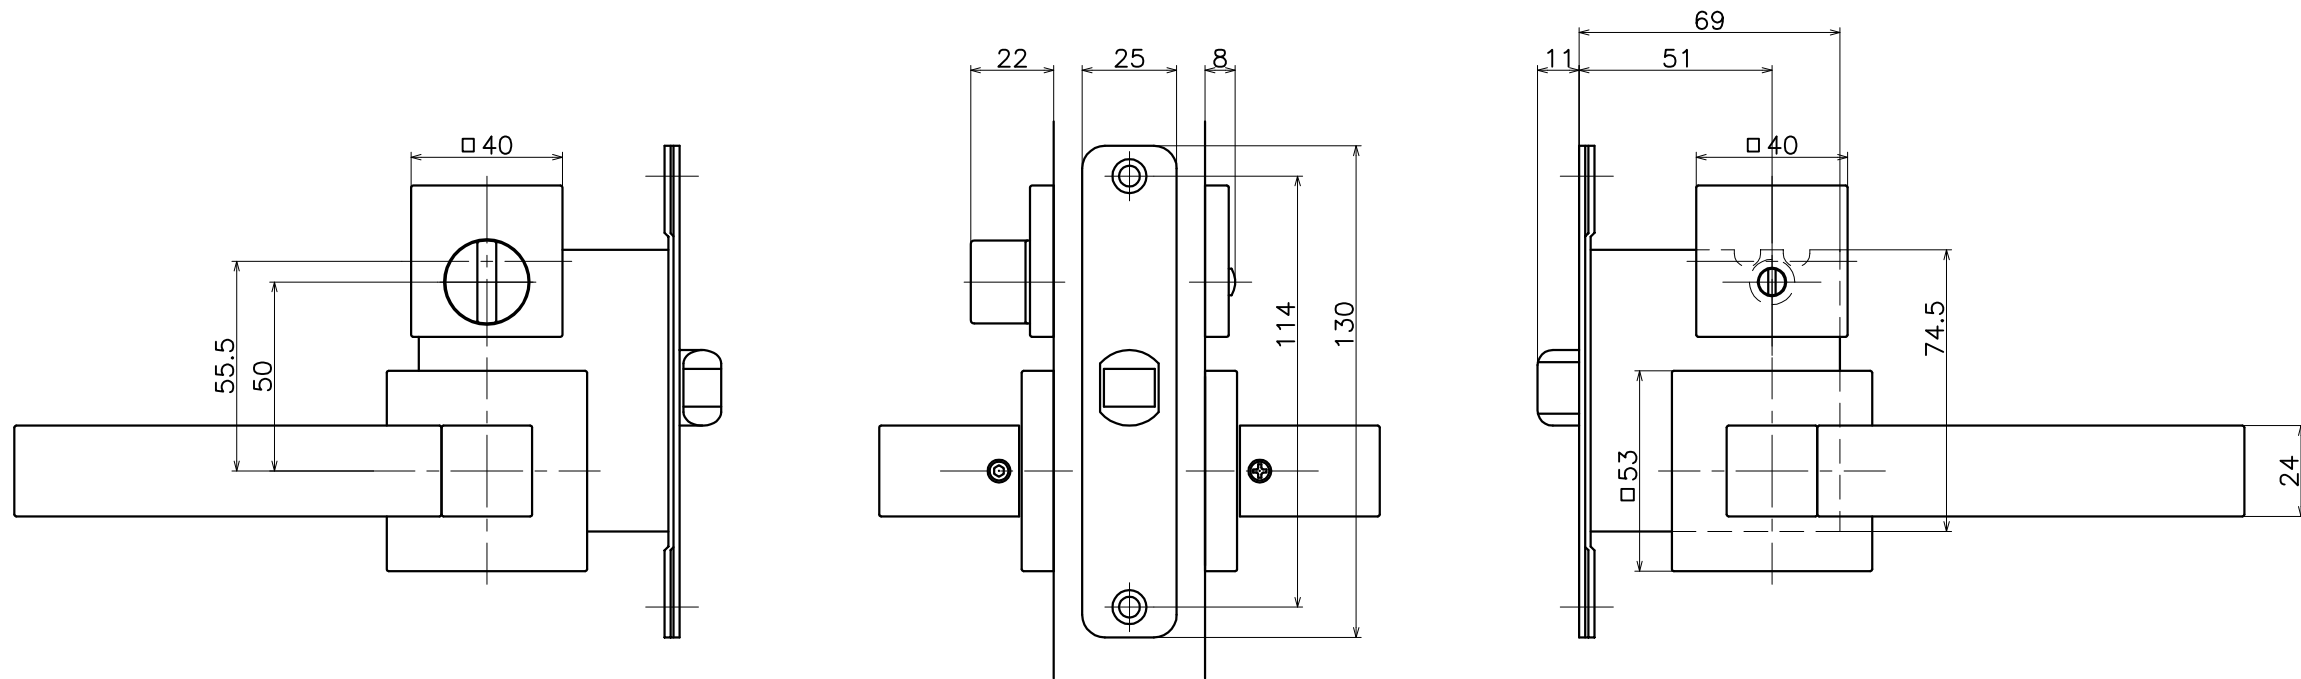

2-RBT-X-LW-2

表面処理	コード
クローム	2-RBT-C-LW-2
サテンニッケル	2-RBT-CN-LW-2
ダークアンバー	2-RBT-C4Q-LW-2

(S=1:2)

KAWAJUN

河渾株式会社