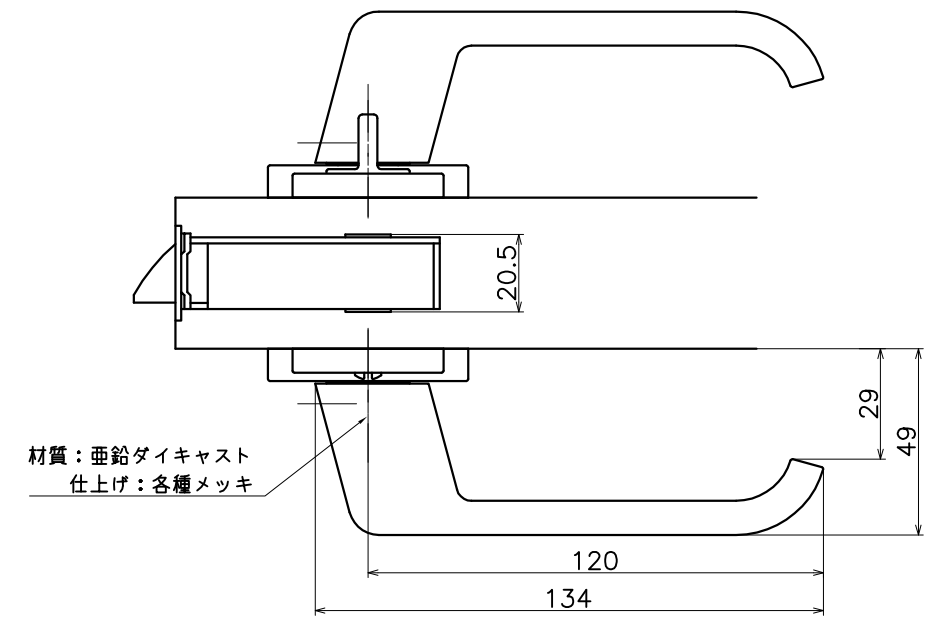

2-RST-X-LW-2

表面処理	コード
クローム	2-RST-C-LW-2
サテンニッケル	2-RST-N-LW-2
ダークアンバー	2-RST-4Q-LW-2

(S=1:2)

KAWAJUN

河渾株式会社