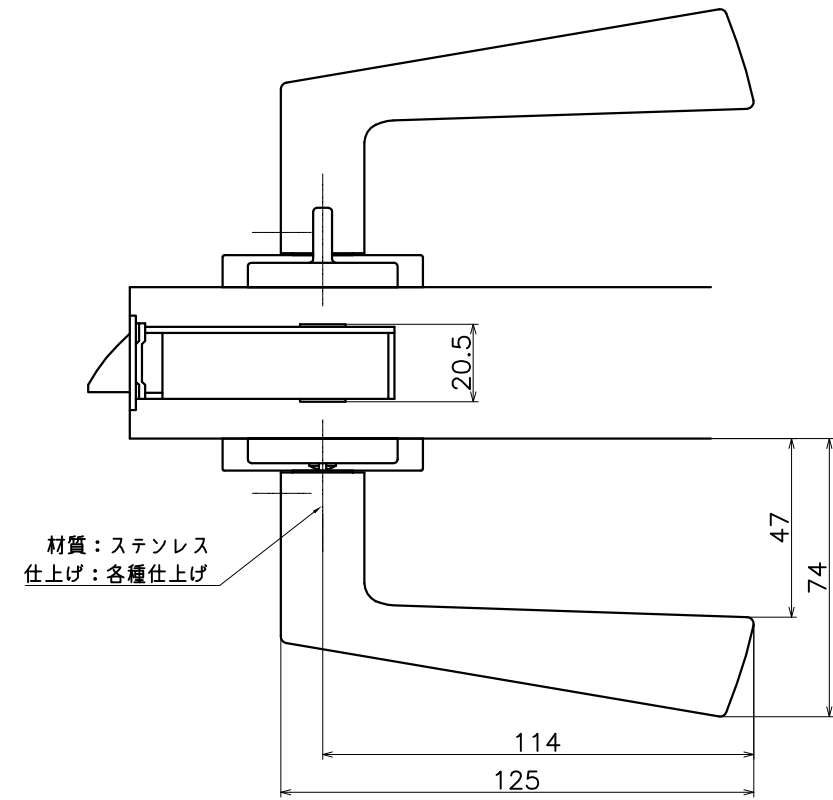

# 2-S1T-X-LW-2

表面処理	コード
鏡面	2-S1T-P-LW-2
ヘアライン	2-S1T-T-LW-2
鏡面+ヘアライン	2-S1T-PT-LW-2

(S=1:2)

**KAWAJUN**

河渾株式会社