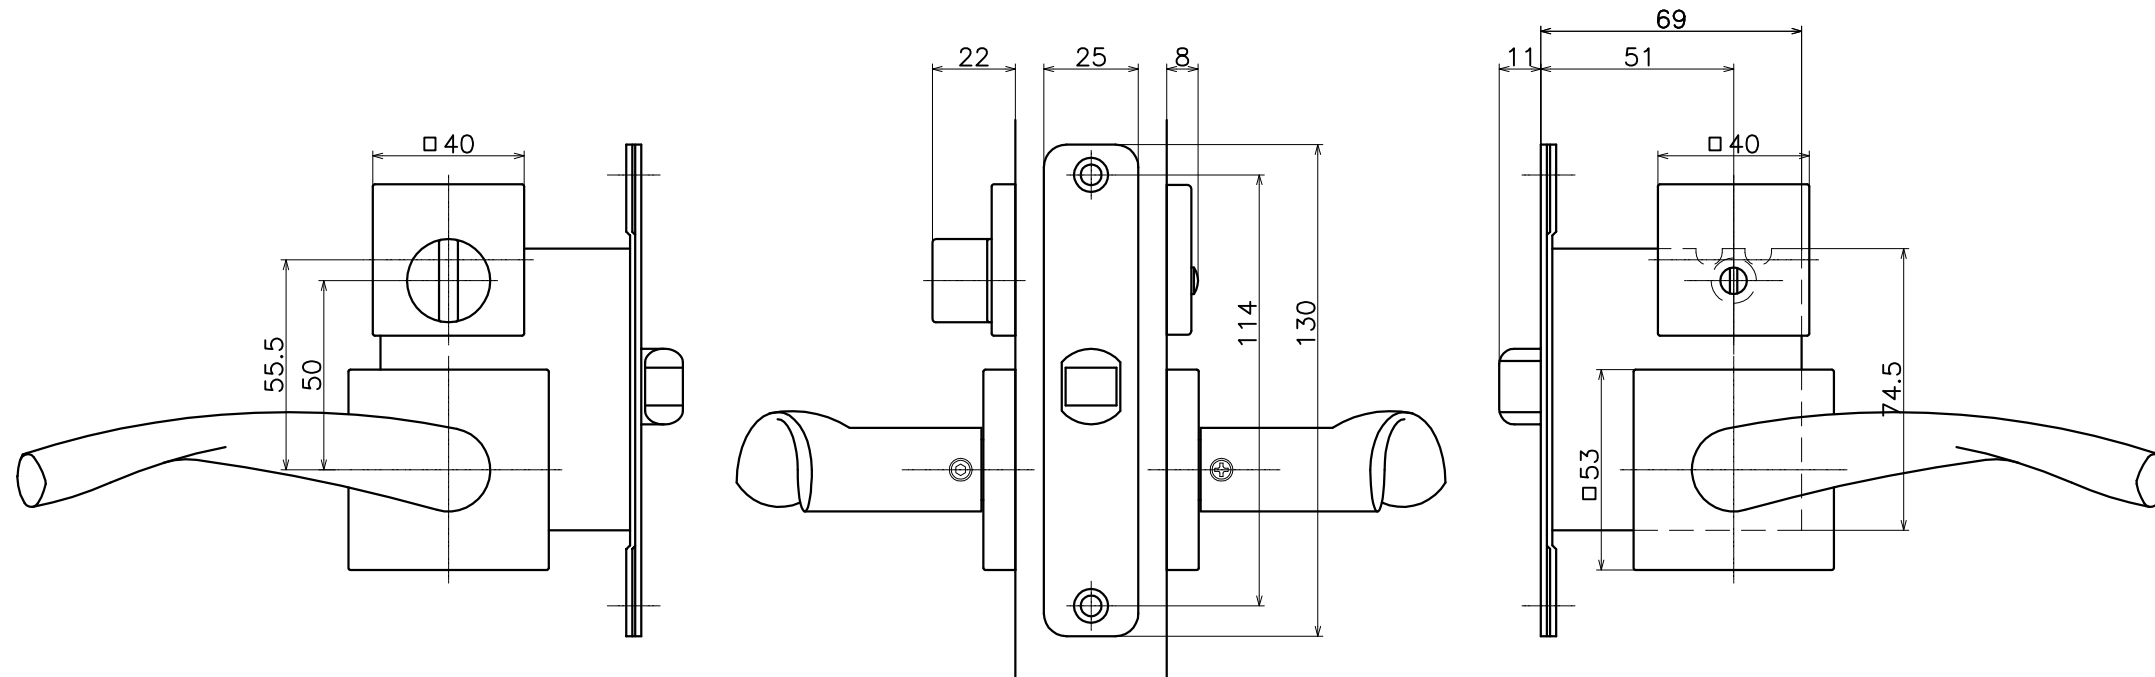

# 2-S1T-X-LW-2

表面処理	コード
鏡面	2-S1T-P-LW-2
ヘアライン	2-S1T-T-LW-2
鏡面+ヘアライン	2-S1T-PT-LW-2

(S=1:2)

**KAWAJUN**

河渾株式会社