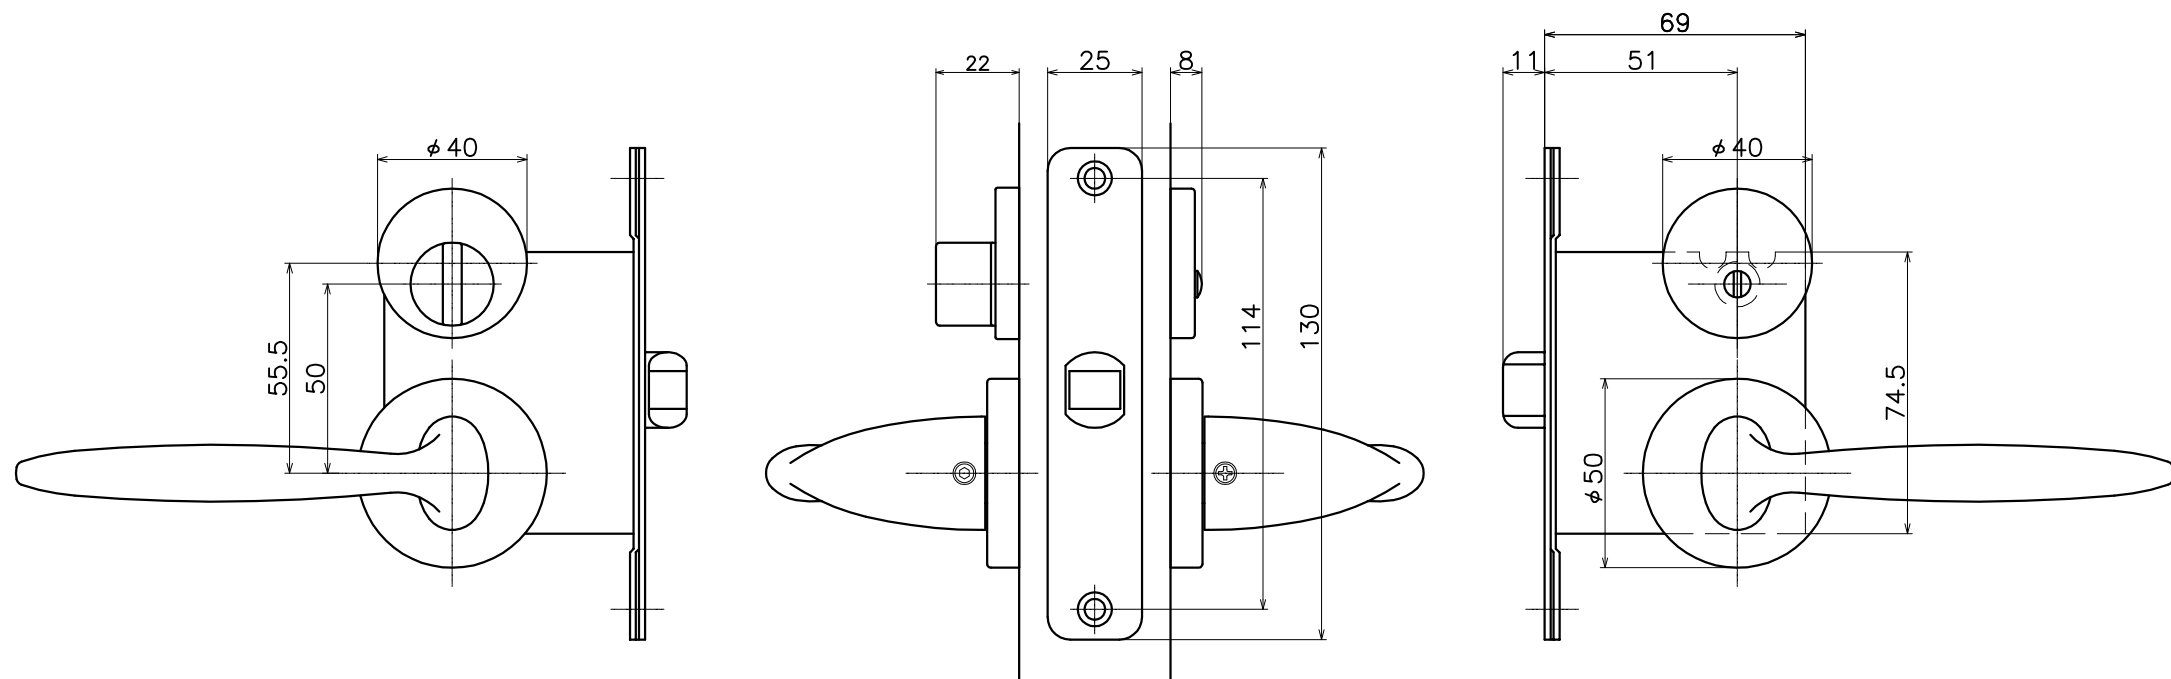

# 2-S2C-X-LW

表面処理	コード
鏡面	2-S2C-P-LW
ヘアライン	2-S2C-T-LW
鏡面+ヘアライン	2-S2C-PT-LW

(S=1:2)

**KAWAJUN**

河渚株式会社