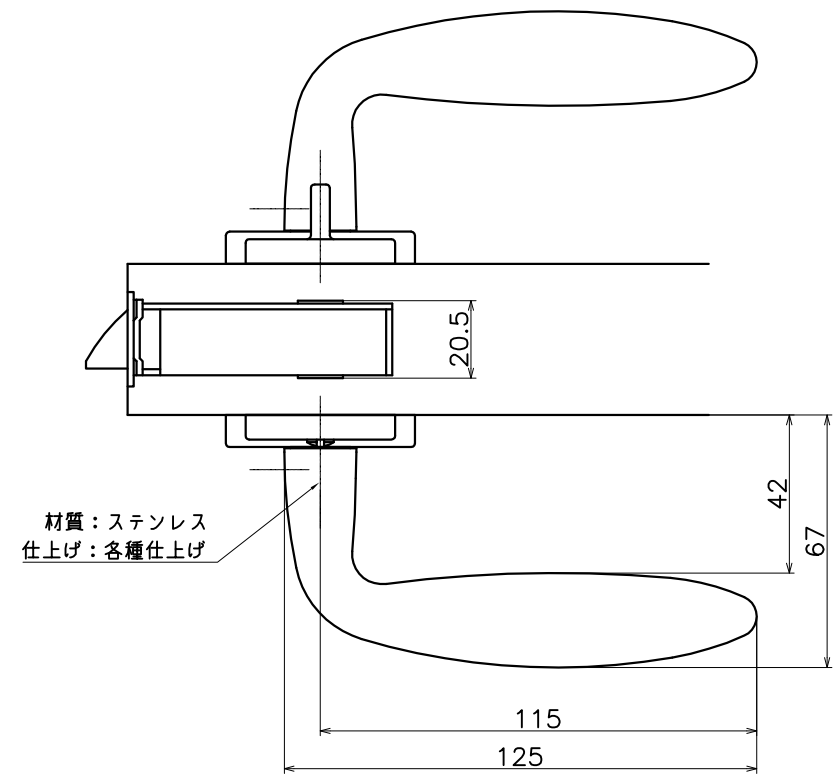

# 2-S2C-X-LW

表面処理	コード
鏡面	2-S2C-P-LW
ヘアライン	2-S2C-T-LW
鏡面+ヘアライン	2-S2C-PT-LW

(S=1:2)

**KAWAJUN**

河渚株式会社