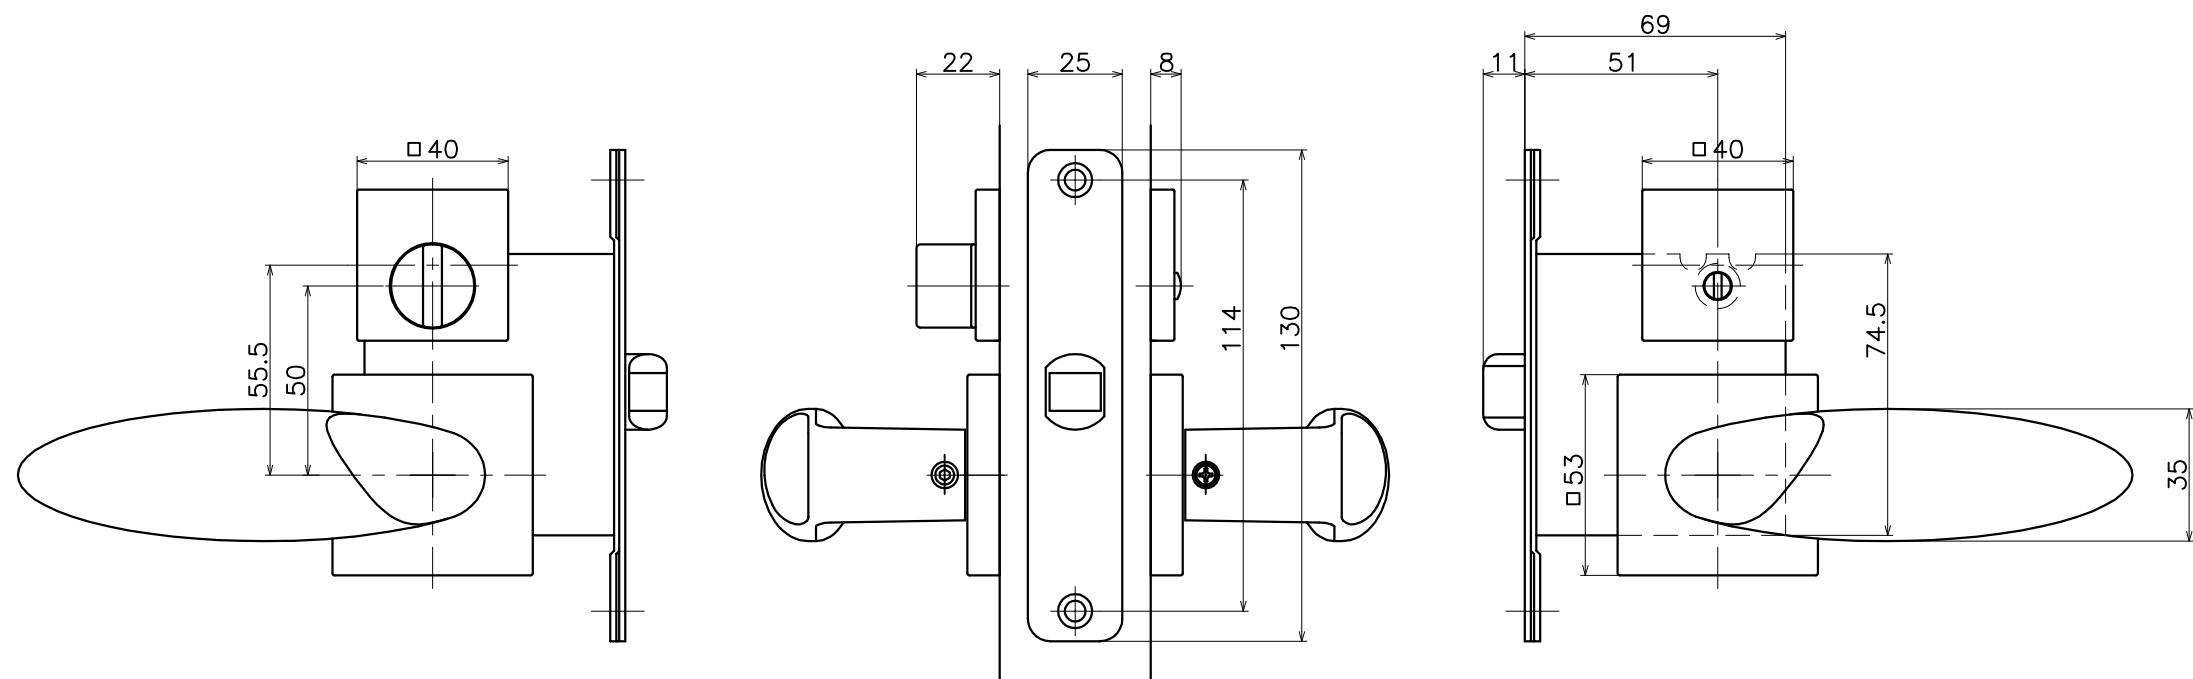

# 2-S5T-X-LW-2

表面処理	コード
鏡面	2-S5T-P-LW-2
ヘアライン	2-S5T-T-LW-2
鏡面+ヘアライン	2-S5T-PT-LW-2

(S=1:2)

**KAWAJUN**

河渾株式会社