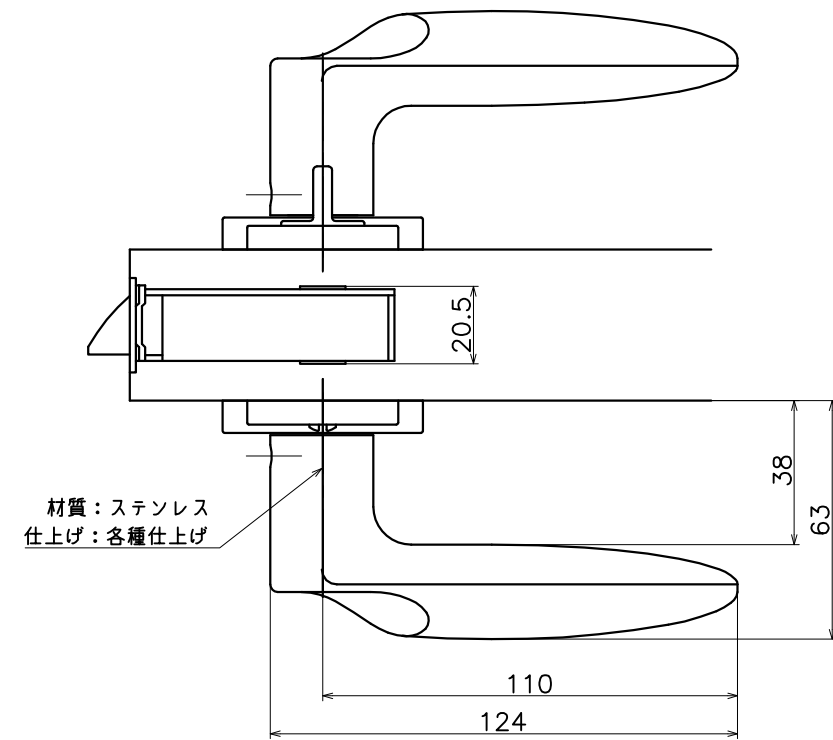

# 2-S5T-X-LW-2

表面処理	コード
鏡面	2-S5T-P-LW-2
ヘアライン	2-S5T-T-LW-2
鏡面+ヘアライン	2-S5T-PT-LW-2

(S=1:2)

**KAWAJUN**

河渾株式会社