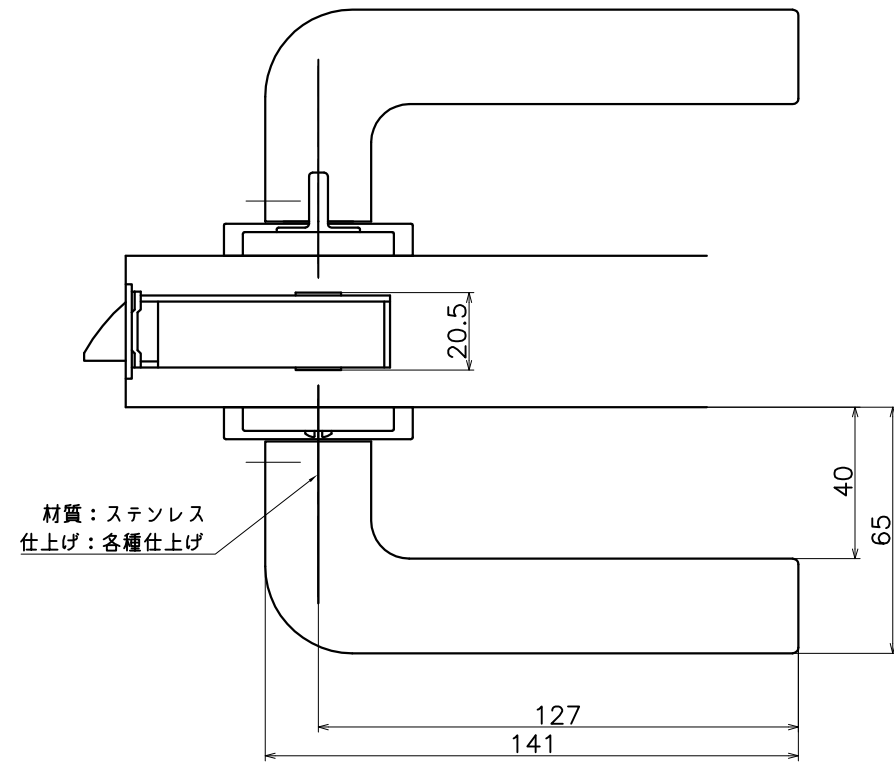

2-S6C-X-LW

表面処理	コード
鏡面	2-S6C-P-LW
ヘアライン	2-S6C-T-LW
鏡面+ヘアライン	2-S6C-PT-LW

(S=1:2)

KAWAJUN

河渾株式会社