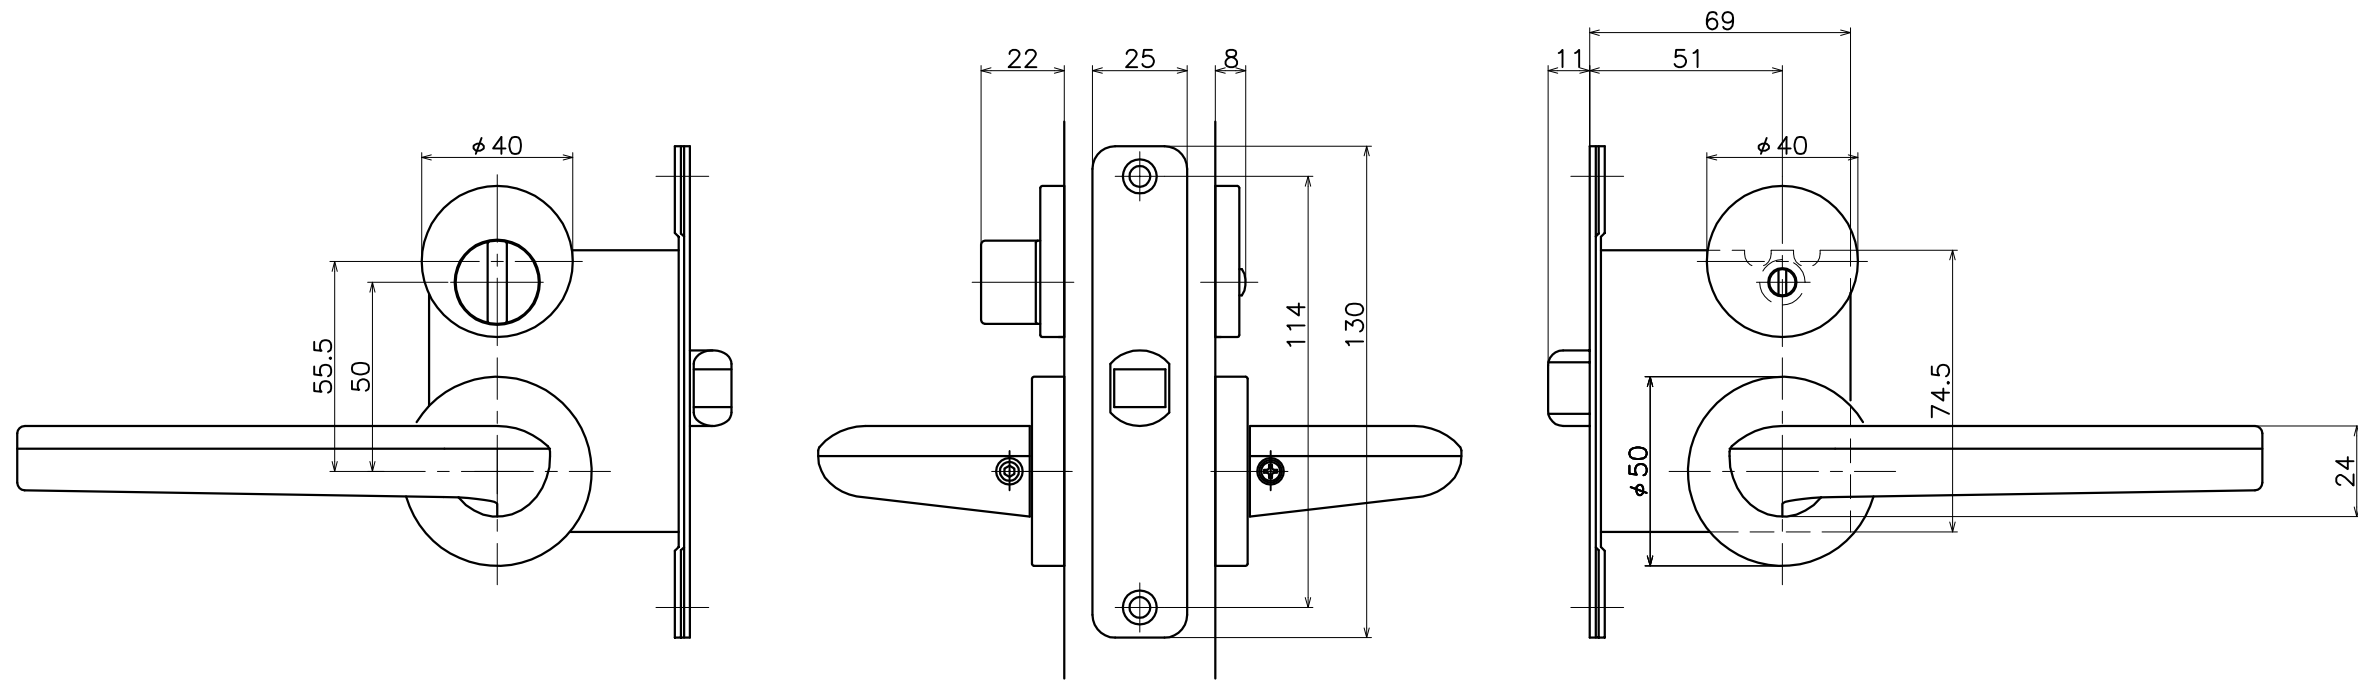

2-S6C-X-LW

表面処理	コード
鏡面	2-S6C-P-LW
ヘアライン	2-S6C-T-LW
鏡面+ヘアライン	2-S6C-PT-LW

(S=1:2)

KAWAJUN

河渾株式会社