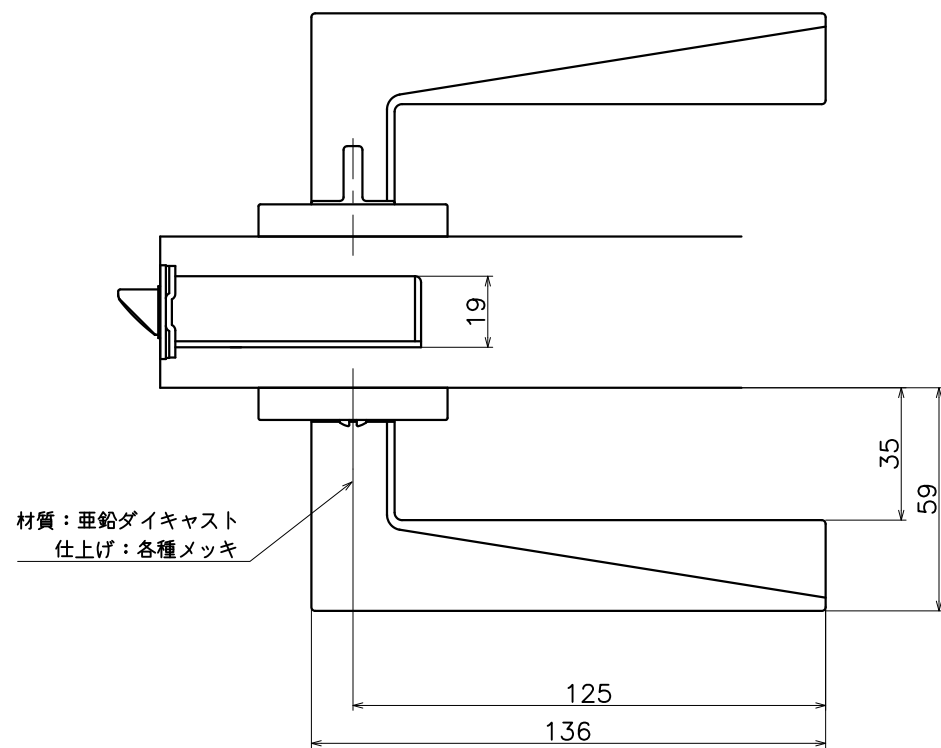

2-T3K-X-LJ

表面処理	コード
クローム	2-T3K-C-LJ
サテンニッケル	2-T3K-N-LJ
パールブラック	2-T3K-GQ-LJ

Product name	Name	Code
レバーハンドルセット	-	表参照
Lever Handle Set	-	Ver01
KAWAJUN 河淳株式会社	Dim	Geo
	s= 1:2	外形図