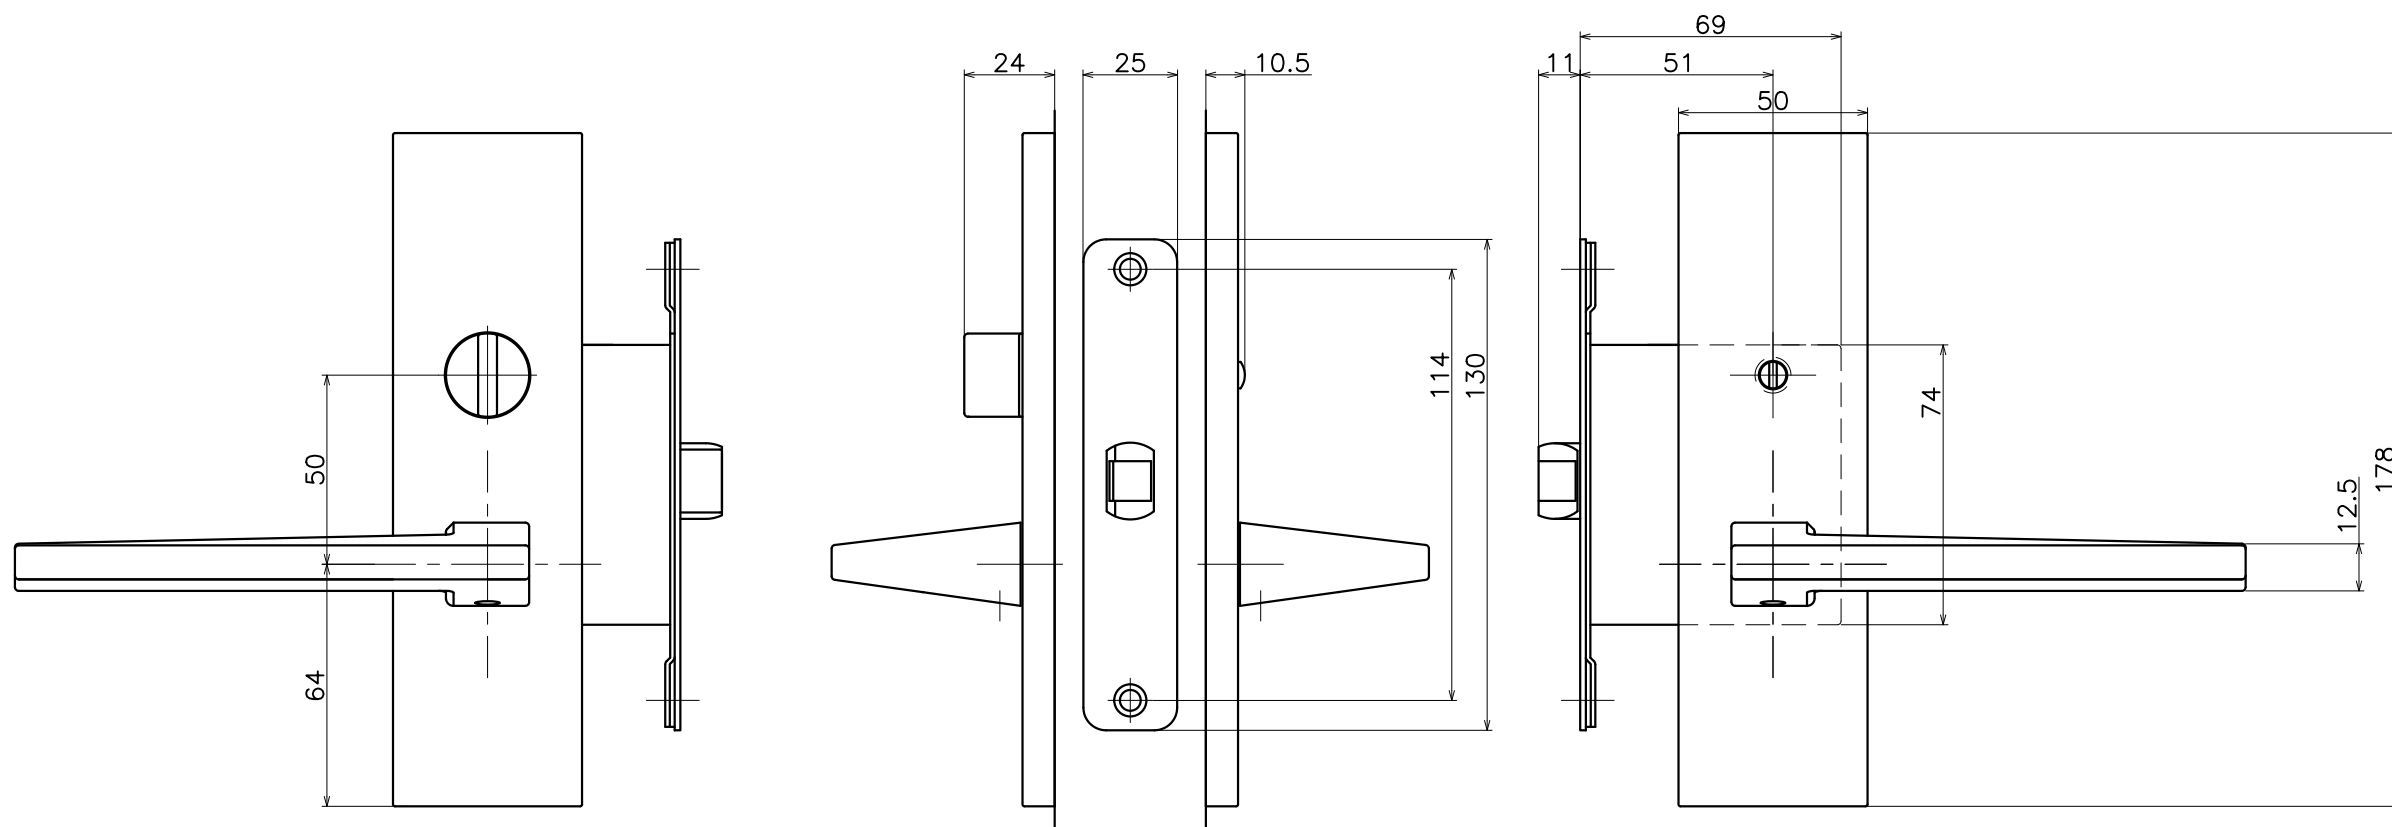

2-T3K-X-LJ

表面処理	コード
クローム	2-T3K-C-LJ
サテンニッケル	2-T3K-N-LJ
パールブラック	2-T3K-GQ-LJ

Product name	Name	Code
レバーハンドルセット	-	表参照
Lever Handle Set	-	Ver01
KAWAJUN 河淳株式会社	Dim	Geo
	s= 1:2	外形図