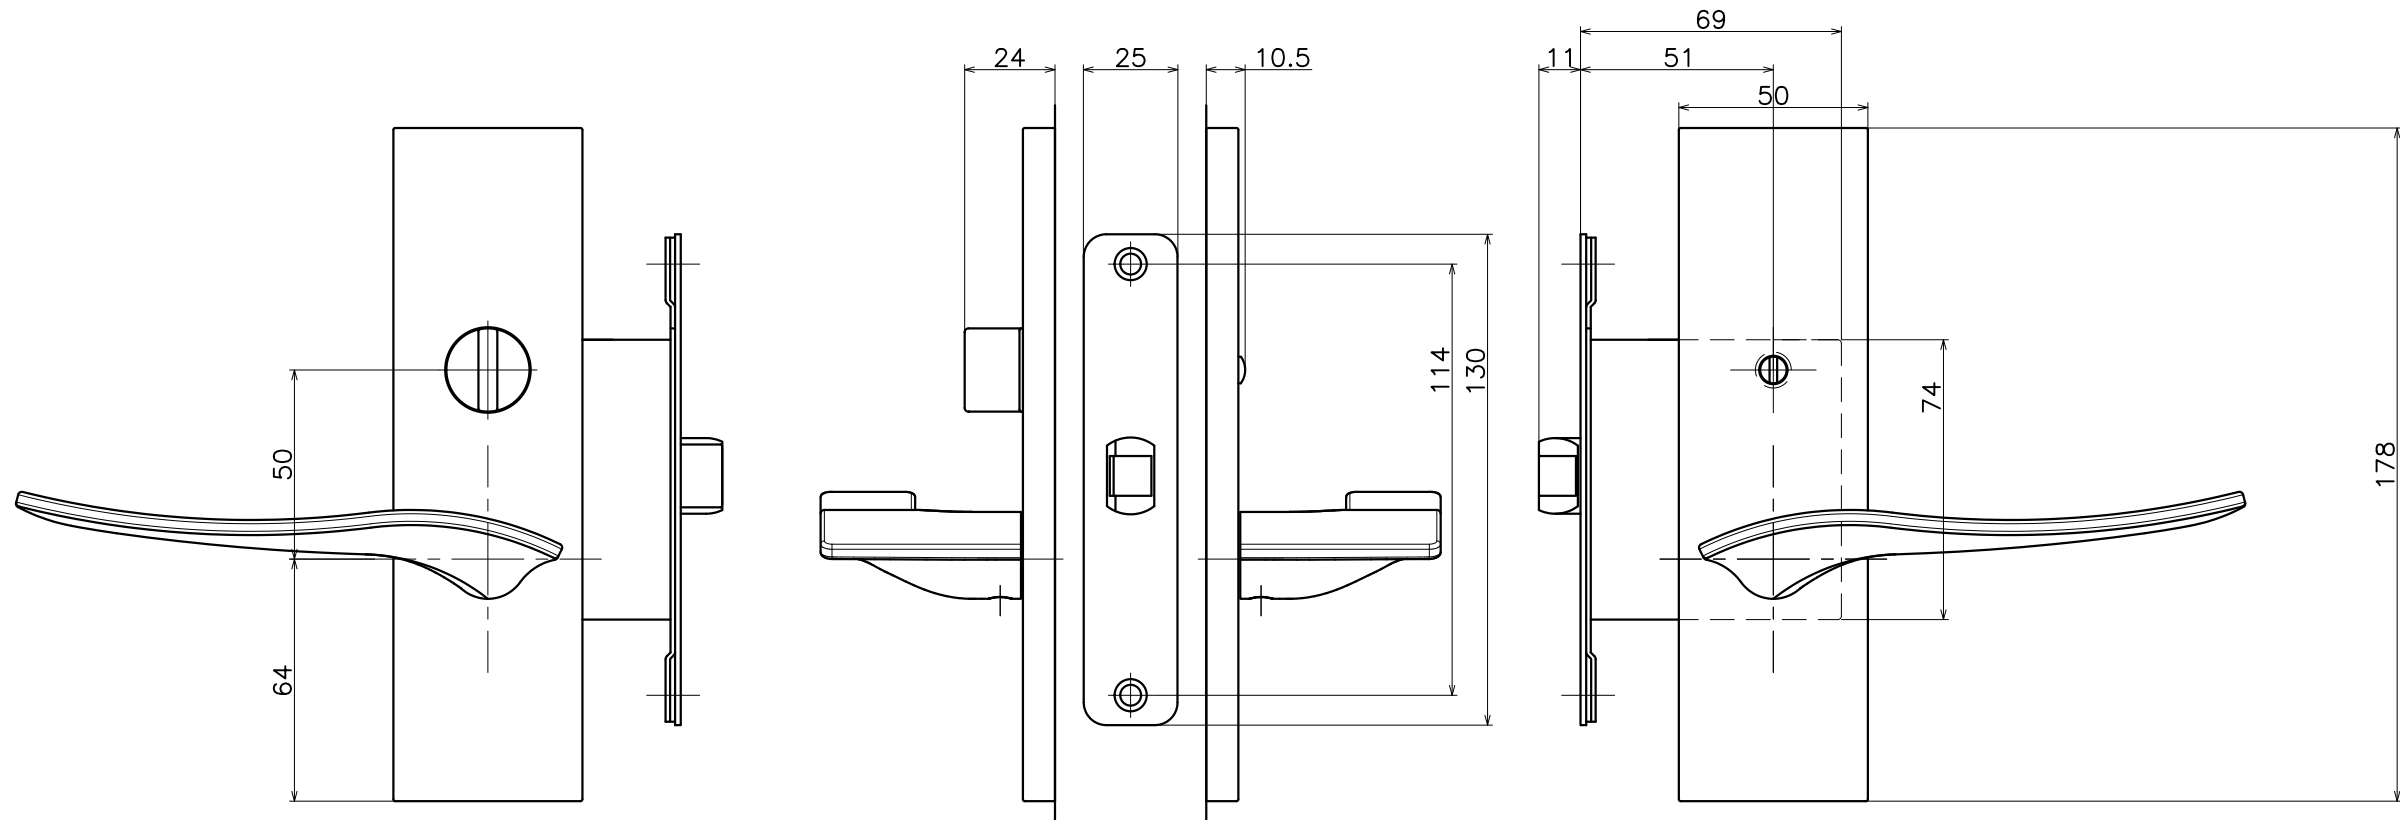

2-T5K-X-LJ

表面処理	コード
クローム	2-T5K-C-LJ
サテンニッケル	2-T5K-N-LJ
パールブラック	2-T5K-GQ-LJ

Product name	Name	Code
レバーハンドルセット	-	表参照
Lever Handle Set	-	Ver01
KAWAJUN 河淳株式会社	Dim	Geo
	s= 1:2	外形図