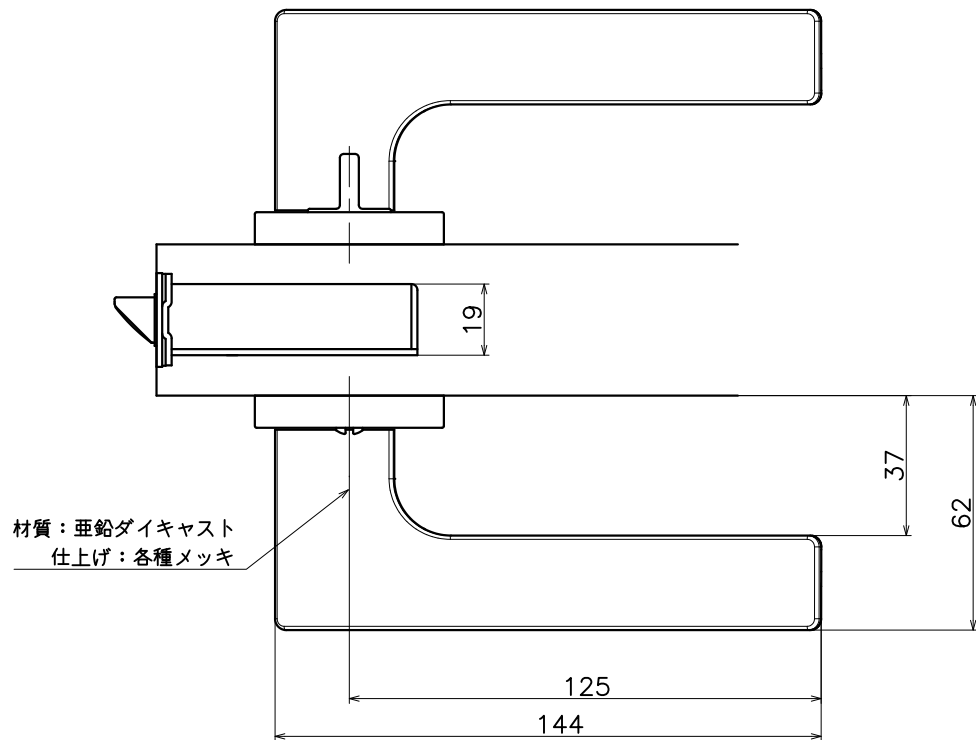

2-T5K-X-LJ

表面処理	コード
クローム	2-T5K-C-LJ
サテンニッケル	2-T5K-N-LJ
パールブラック	2-T5K-GQ-LJ

Product name	Name	Code
レバーハンドルセット	-	表参照
Lever Handle Set	-	Ver01
KAWAJUN 河淳株式会社	Dim	Geo
	s= 1:2	外形図