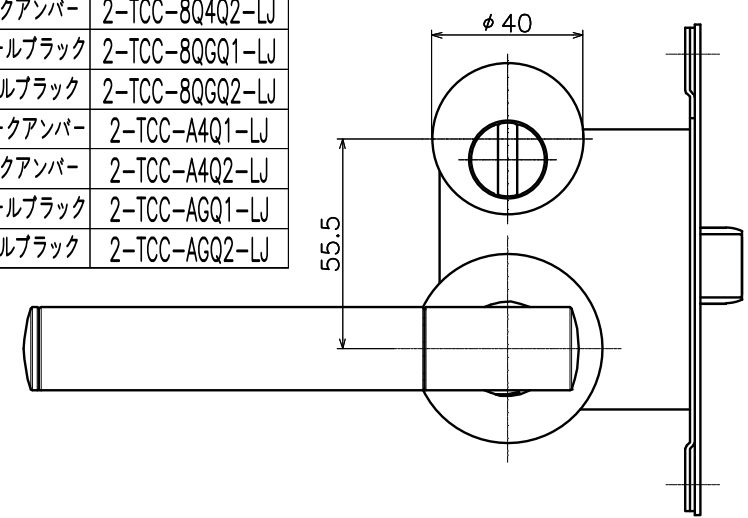

表面処理：脚部	表面処理：握り	コード
クローム	トライアンダークアンバー	2-TCC-C4Q1-LJ
	ウェーブダークアンバー	2-TCC-C4Q2-LJ
	トライアンパルブラック	2-TCC-CGQ1-LJ
	ウェーブパルブラック	2-TCC-CGQ2-LJ
サテンニッケル	トライアンダークアンバー	2-TCC-N4Q1-LJ
	ウェーブダークアンバー	2-TCC-N4Q2-LJ
	トライアンパルブラック	2-TCC-NGQ1-LJ
	ウェーブパルブラック	2-TCC-NGQ2-LJ
本金メッキ	トライアンダークアンバー	2-TCC-G4Q1-LJ
	ウェーブダークアンバー	2-TCC-G4Q2-LJ
	トライアンパルブラック	2-TCC-GGQ1-LJ
	ウェーブパルブラック	2-TCC-GGQ2-LJ
ヘアラインゴールド	トライアンダークアンバー	2-TCC-H4Q1-LJ
	ウェーブダークアンバー	2-TCC-H4Q2-LJ
	トライアンパルブラック	2-TCC-HGQ1-LJ
	ウェーブパルブラック	2-TCC-HGQ2-LJ
ピンクゴールド	トライアンダークアンバー	2-TCC-JQ4Q1-LJ
	ウェーブダークアンバー	2-TCC-JQ4Q2-LJ
	トライアンパルブラック	2-TCC-JQGQ1-LJ
	ウェーブパルブラック	2-TCC-JQGQ2-LJ
サテンピンクゴールド	トライアンダークアンバー	2-TCC-TQ4Q1-LJ
	ウェーブダークアンバー	2-TCC-TQ4Q2-LJ
	トライアンパルブラック	2-TCC-TQGQ1-LJ
	ウェーブパルブラック	2-TCC-TQGQ2-LJ
ダークアンバー	トライアンダークアンバー	2-TCC-4Q4Q1-LJ
	ウェーブダークアンバー	2-TCC-4Q4Q2-LJ
	トライアンパルブラック	2-TCC-4QGQ1-LJ
	ウェーブパルブラック	2-TCC-4QGQ2-LJ
ミラーブラック	トライアンダークアンバー	2-TCC-8Q4Q1-LJ
	ウェーブダークアンバー	2-TCC-8Q4Q2-LJ
	トライアンパルブラック	2-TCC-8QGQ1-LJ
	ウェーブパルブラック	2-TCC-8QGQ2-LJ
サテンブラック	トライアンダークアンバー	2-TCC-A4Q1-LJ
	ウェーブダークアンバー	2-TCC-A4Q2-LJ
	トライアンパルブラック	2-TCC-AGQ1-LJ
	ウェーブパルブラック	2-TCC-AGQ2-LJ

表面処理：脚部	表面処理：握り	コード
クローム	ベージュレザー	2-TCC-C9-LJ
	ダークブラウンレザー	2-TCC-C8-LJ
	ブラックレザー	2-TCC-C7-LJ
サテンニッケル	ベージュレザー	2-TCC-N9-LJ
	ダークブラウンレザー	2-TCC-N8-LJ
本金メッキ	ブラックレザー	2-TCC-N7-LJ
	ベージュレザー	2-TCC-G9-LJ
ヘアラインゴールド	ダークブラウンレザー	2-TCC-G8-LJ
	ブラックレザー	2-TCC-G7-LJ
ピンクゴールド	ベージュレザー	2-TCC-H9-LJ
	ダークブラウンレザー	2-TCC-H8-LJ
サテンピンクゴールド	ブラックレザー	2-TCC-H7-LJ
	ベージュレザー	2-TCC-J9-LJ
ダークアンバー	ダークブラウンレザー	2-TCC-J8-LJ
	ブラックレザー	2-TCC-J7-LJ
ミラーブラック	ベージュレザー	2-TCC-T9-LJ
	ダークブラウンレザー	2-TCC-T8-LJ
サテンブラック	ブラックレザー	2-TCC-T7-LJ
	ベージュレザー	2-TCC-4Q9-LJ
サテンブラック	ダークブラウンレザー	2-TCC-4Q8-LJ
	ブラックレザー	2-TCC-4Q7-LJ
サテンブラック	ベージュレザー	2-TCC-8Q9-LJ
	ダークブラウンレザー	2-TCC-8Q8-LJ
サテンブラック	ブラックレザー	2-TCC-8Q7-LJ
	ベージュレザー	2-TCC-A9-LJ
サテンブラック	ダークブラウンレザー	2-TCC-A8-LJ
	ブラックレザー	2-TCC-A7-LJ

2-TCC-X-LJ

Product name	Name	Code
レバーハンドルセット	-	表参照
Lever Handle Set	-	Ver01
KAWAJUN 河渾株式会社	Dim	Geo
	s= 1:2	外形図