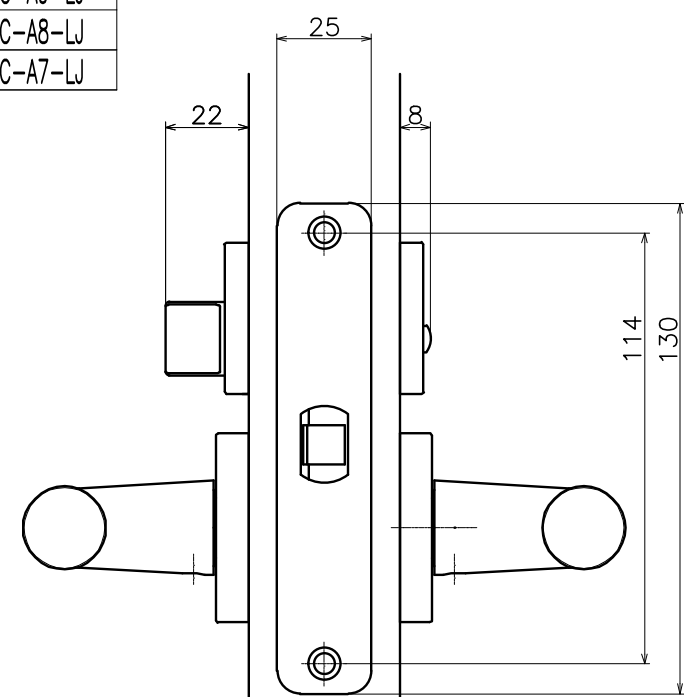

表面処理：脚部	表面処理：握り	コード
クローム	トライアンダークアンバー	2-TCC-C4Q1-LJ
	ウェーブダークアンバー	2-TCC-C4Q2-LJ
	トライアンパルブラック	2-TCC-CGQ1-LJ
	ウェーブパルブラック	2-TCC-CGQ2-LJ
サテンニッケル	トライアンダークアンバー	2-TCC-N4Q1-LJ
	ウェーブダークアンバー	2-TCC-N4Q2-LJ
	トライアンパルブラック	2-TCC-NGQ1-LJ
	ウェーブパルブラック	2-TCC-NGQ2-LJ
本金メッキ	トライアンダークアンバー	2-TCC-G4Q1-LJ
	ウェーブダークアンバー	2-TCC-G4Q2-LJ
	トライアンパルブラック	2-TCC-GGQ1-LJ
	ウェーブパルブラック	2-TCC-GGQ2-LJ
ヘアラインゴールド	トライアンダークアンバー	2-TCC-H4Q1-LJ
	ウェーブダークアンバー	2-TCC-H4Q2-LJ
	トライアンパルブラック	2-TCC-HGQ1-LJ
	ウェーブパルブラック	2-TCC-HGQ2-LJ
ピンクゴールド	トライアンダークアンバー	2-TCC-JQ4Q1-LJ
	ウェーブダークアンバー	2-TCC-JQ4Q2-LJ
	トライアンパルブラック	2-TCC-JQGQ1-LJ
	ウェーブパルブラック	2-TCC-JQGQ2-LJ
サテンピンクゴールド	トライアンダークアンバー	2-TCC-TQ4Q1-LJ
	ウェーブダークアンバー	2-TCC-TQ4Q2-LJ
	トライアンパルブラック	2-TCC-TQGQ1-LJ
	ウェーブパルブラック	2-TCC-TQGQ2-LJ
ダークアンバー	トライアンダークアンバー	2-TCC-4Q4Q1-LJ
	ウェーブダークアンバー	2-TCC-4Q4Q2-LJ
	トライアンパルブラック	2-TCC-4QGQ1-LJ
	ウェーブパルブラック	2-TCC-4QGQ2-LJ
ミラーブラック	トライアンダークアンバー	2-TCC-8Q4Q1-LJ
	ウェーブダークアンバー	2-TCC-8Q4Q2-LJ
	トライアンパルブラック	2-TCC-8QGQ1-LJ
	ウェーブパルブラック	2-TCC-8QGQ2-LJ
サテンブラック	トライアンダークアンバー	2-TCC-A4Q1-LJ
	ウェーブダークアンバー	2-TCC-A4Q2-LJ
	トライアンパルブラック	2-TCC-AGQ1-LJ
	ウェーブパルブラック	2-TCC-AGQ2-LJ

表面処理：脚部	表面処理：握り	コード
クローム	ベージュレザー	2-TCC-C9-LJ
	ダークブラウンレザー	2-TCC-C8-LJ
	ブラックレザー	2-TCC-C7-LJ
サテンニッケル	ベージュレザー	2-TCC-N9-LJ
	ダークブラウンレザー	2-TCC-N8-LJ
本金メッキ	ブラックレザー	2-TCC-N7-LJ
	ベージュレザー	2-TCC-G9-LJ
ヘアラインゴールド	ダークブラウンレザー	2-TCC-G8-LJ
	ブラックレザー	2-TCC-G7-LJ
ピンクゴールド	ベージュレザー	2-TCC-H9-LJ
	ダークブラウンレザー	2-TCC-H8-LJ
サテンピンクゴールド	ブラックレザー	2-TCC-H7-LJ
	ベージュレザー	2-TCC-J9-LJ
ダークアンバー	ダークブラウンレザー	2-TCC-J8-LJ
	ブラックレザー	2-TCC-J7-LJ
ミラーブラック	ベージュレザー	2-TCC-T9-LJ
	ダークブラウンレザー	2-TCC-T8-LJ
サテンブラック	ブラックレザー	2-TCC-T7-LJ
	ベージュレザー	2-TCC-4Q9-LJ
サテンブラック	ダークブラウンレザー	2-TCC-4Q8-LJ
	ブラックレザー	2-TCC-4Q7-LJ
サテンブラック	ベージュレザー	2-TCC-8Q9-LJ
	ダークブラウンレザー	2-TCC-8Q8-LJ
サテンブラック	ブラックレザー	2-TCC-8Q7-LJ
	ベージュレザー	2-TCC-A9-LJ
サテンブラック	ダークブラウンレザー	2-TCC-A8-LJ
	ブラックレザー	2-TCC-A7-LJ

2-TCC-X-LJ

Product name	Name	Code
レバーハンドルセット	-	表参照
Lever Handle Set	-	Ver01
KAWAJUN 河渾株式会社	Dim	Geo
	s= 1:2	外形図