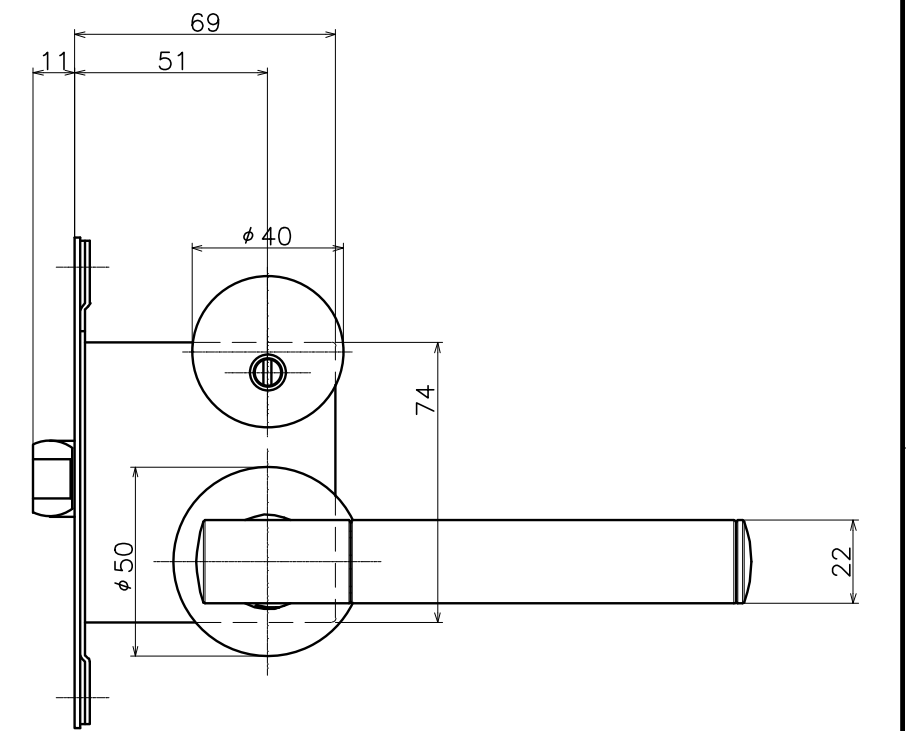

表面処理：脚部	表面処理：握り	コード
クローム	トライアンダークアンバー	2-TCC-C4Q1-LJ
	ウェーブダークアンバー	2-TCC-C4Q2-LJ
	トライアンパルブラック	2-TCC-CGQ1-LJ
	ウェーブパルブラック	2-TCC-CGQ2-LJ
サテンニッケル	トライアンダークアンバー	2-TCC-N4Q1-LJ
	ウェーブダークアンバー	2-TCC-N4Q2-LJ
	トライアンパルブラック	2-TCC-NGQ1-LJ
	ウェーブパルブラック	2-TCC-NGQ2-LJ
本金メッキ	トライアンダークアンバー	2-TCC-G4Q1-LJ
	ウェーブダークアンバー	2-TCC-G4Q2-LJ
	トライアンパルブラック	2-TCC-GGQ1-LJ
	ウェーブパルブラック	2-TCC-GGQ2-LJ
ヘアラインゴールド	トライアンダークアンバー	2-TCC-H4Q1-LJ
	ウェーブダークアンバー	2-TCC-H4Q2-LJ
	トライアンパルブラック	2-TCC-HGQ1-LJ
	ウェーブパルブラック	2-TCC-HGQ2-LJ
ピンクゴールド	トライアンダークアンバー	2-TCC-JQ4Q1-LJ
	ウェーブダークアンバー	2-TCC-JQ4Q2-LJ
	トライアンパルブラック	2-TCC-JQGQ1-LJ
	ウェーブパルブラック	2-TCC-JQGQ2-LJ
サテンピンクゴールド	トライアンダークアンバー	2-TCC-TQ4Q1-LJ
	ウェーブダークアンバー	2-TCC-TQ4Q2-LJ
	トライアンパルブラック	2-TCC-TQGQ1-LJ
	ウェーブパルブラック	2-TCC-TQGQ2-LJ
ダークアンバー	トライアンダークアンバー	2-TCC-4Q4Q1-LJ
	ウェーブダークアンバー	2-TCC-4Q4Q2-LJ
	トライアンパルブラック	2-TCC-4QGQ1-LJ
	ウェーブパルブラック	2-TCC-4QGQ2-LJ
ミラーブラック	トライアンダークアンバー	2-TCC-8Q4Q1-LJ
	ウェーブダークアンバー	2-TCC-8Q4Q2-LJ
	トライアンパルブラック	2-TCC-8QGQ1-LJ
	ウェーブパルブラック	2-TCC-8QGQ2-LJ
サテンブラック	トライアンダークアンバー	2-TCC-A4Q1-LJ
	ウェーブダークアンバー	2-TCC-A4Q2-LJ
	トライアンパルブラック	2-TCC-AGQ1-LJ
	ウェーブパルブラック	2-TCC-AGQ2-LJ

表面処理：脚部	表面処理：握り	コード
クローム	ベージュレザー	2-TCC-C9-LJ
	ダークブラウンレザー	2-TCC-C8-LJ
	ブラックレザー	2-TCC-C7-LJ
サテンニッケル	ベージュレザー	2-TCC-N9-LJ
	ダークブラウンレザー	2-TCC-N8-LJ
本金メッキ	ブラックレザー	2-TCC-N7-LJ
	ベージュレザー	2-TCC-G9-LJ
ヘアラインゴールド	ダークブラウンレザー	2-TCC-G8-LJ
	ブラックレザー	2-TCC-G7-LJ
ピンクゴールド	ベージュレザー	2-TCC-H9-LJ
	ダークブラウンレザー	2-TCC-H8-LJ
サテンピンクゴールド	ブラックレザー	2-TCC-H7-LJ
	ベージュレザー	2-TCC-J9-LJ
ダークアンバー	ダークブラウンレザー	2-TCC-J8-LJ
	ブラックレザー	2-TCC-J7-LJ
ミラーブラック	ベージュレザー	2-TCC-T9-LJ
	ダークブラウンレザー	2-TCC-T8-LJ
サテンブラック	ブラックレザー	2-TCC-T7-LJ
	ベージュレザー	2-TCC-4Q9-LJ
サテンブラック	ダークブラウンレザー	2-TCC-4Q8-LJ
	ブラックレザー	2-TCC-4Q7-LJ
サテンブラック	ベージュレザー	2-TCC-8Q9-LJ
	ダークブラウンレザー	2-TCC-8Q8-LJ
サテンブラック	ブラックレザー	2-TCC-8Q7-LJ
	ベージュレザー	2-TCC-A9-LJ
サテンブラック	ダークブラウンレザー	2-TCC-A8-LJ
	ブラックレザー	2-TCC-A7-LJ

2-TCC-X-LJ

Product name	Name	Code
レバーハンドルセット	-	表参照
Lever Handle Set	-	Ver01
KAWAJUN 河渾株式会社	Dim	Geo
	s= 1:2	外形図