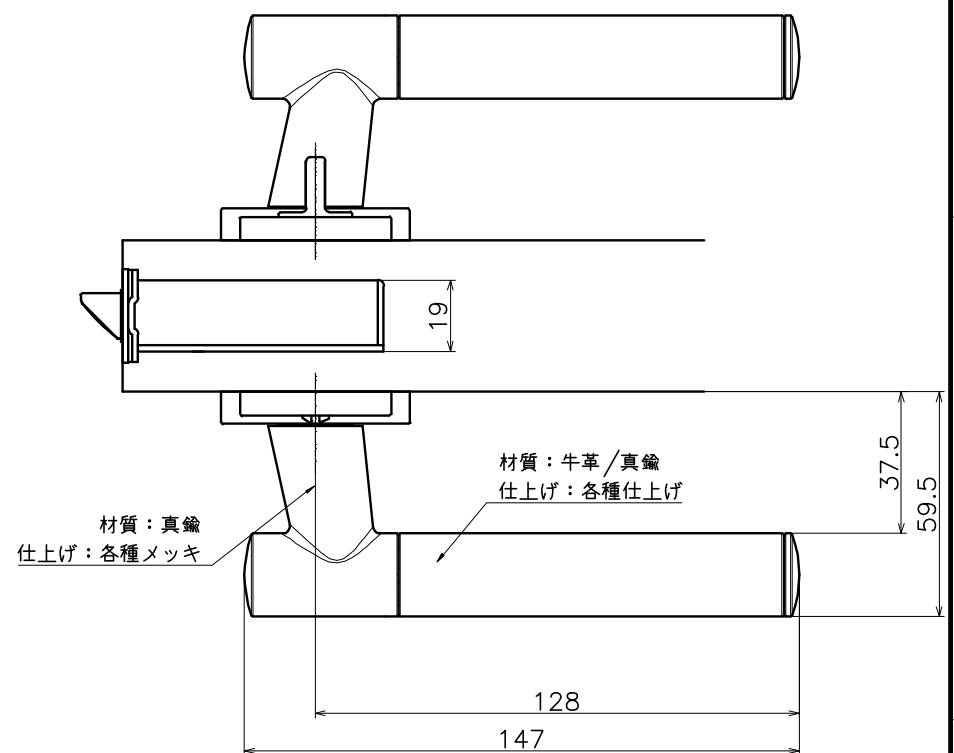

表面処理：脚部	表面処理：握り	コード
クローム	トライアンダークアンバー	2-TCC-C4Q1-LJ
	ウェーブダークアンバー	2-TCC-C4Q2-LJ
	トライアンパルブラック	2-TCC-CGQ1-LJ
	ウェーブパルブラック	2-TCC-CGQ2-LJ
サテンニッケル	トライアンダークアンバー	2-TCC-N4Q1-LJ
	ウェーブダークアンバー	2-TCC-N4Q2-LJ
	トライアンパルブラック	2-TCC-NGQ1-LJ
	ウェーブパルブラック	2-TCC-NGQ2-LJ
本金メッキ	トライアンダークアンバー	2-TCC-G4Q1-LJ
	ウェーブダークアンバー	2-TCC-G4Q2-LJ
	トライアンパルブラック	2-TCC-GGQ1-LJ
	ウェーブパルブラック	2-TCC-GGQ2-LJ
ヘアラインゴールド	トライアンダークアンバー	2-TCC-H4Q1-LJ
	ウェーブダークアンバー	2-TCC-H4Q2-LJ
	トライアンパルブラック	2-TCC-HGQ1-LJ
	ウェーブパルブラック	2-TCC-HGQ2-LJ
ピンクゴールド	トライアンダークアンバー	2-TCC-JQ4Q1-LJ
	ウェーブダークアンバー	2-TCC-JQ4Q2-LJ
	トライアンパルブラック	2-TCC-JQGQ1-LJ
	ウェーブパルブラック	2-TCC-JQGQ2-LJ
サテンピンクゴールド	トライアンダークアンバー	2-TCC-TQ4Q1-LJ
	ウェーブダークアンバー	2-TCC-TQ4Q2-LJ
	トライアンパルブラック	2-TCC-TQGQ1-LJ
	ウェーブパルブラック	2-TCC-TQGQ2-LJ
ダークアンバー	トライアンダークアンバー	2-TCC-4Q4Q1-LJ
	ウェーブダークアンバー	2-TCC-4Q4Q2-LJ
	トライアンパルブラック	2-TCC-4QGQ1-LJ
	ウェーブパルブラック	2-TCC-4QGQ2-LJ
ミラーブラック	トライアンダークアンバー	2-TCC-8Q4Q1-LJ
	ウェーブダークアンバー	2-TCC-8Q4Q2-LJ
	トライアンパルブラック	2-TCC-8QGQ1-LJ
	ウェーブパルブラック	2-TCC-8QGQ2-LJ
サテンブラック	トライアンダークアンバー	2-TCC-A4Q1-LJ
	ウェーブダークアンバー	2-TCC-A4Q2-LJ
	トライアンパルブラック	2-TCC-AGQ1-LJ
	ウェーブパルブラック	2-TCC-AGQ2-LJ

表面処理：脚部	表面処理：握り	コード
クローム	ベージュレザー	2-TCC-C9-LJ
	ダークブラウンレザー	2-TCC-C8-LJ
	ブラックレザー	2-TCC-C7-LJ
サテンニッケル	ベージュレザー	2-TCC-N9-LJ
	ダークブラウンレザー	2-TCC-N8-LJ
本金メッキ	ブラックレザー	2-TCC-N7-LJ
	ベージュレザー	2-TCC-G9-LJ
ヘアラインゴールド	ダークブラウンレザー	2-TCC-G8-LJ
	ブラックレザー	2-TCC-G7-LJ
ピンクゴールド	ベージュレザー	2-TCC-H9-LJ
	ダークブラウンレザー	2-TCC-H8-LJ
サテンピンクゴールド	ブラックレザー	2-TCC-H7-LJ
	ベージュレザー	2-TCC-J9-LJ
ダークアンバー	ダークブラウンレザー	2-TCC-J8-LJ
	ブラックレザー	2-TCC-J7-LJ
ミラーブラック	ベージュレザー	2-TCC-T9-LJ
	ダークブラウンレザー	2-TCC-T8-LJ
サテンブラック	ブラックレザー	2-TCC-T7-LJ
	ベージュレザー	2-TCC-4Q9-LJ
サテンブラック	ダークブラウンレザー	2-TCC-4Q8-LJ
	ブラックレザー	2-TCC-4Q7-LJ
サテンブラック	ベージュレザー	2-TCC-8Q9-LJ
	ダークブラウンレザー	2-TCC-8Q8-LJ
サテンブラック	ブラックレザー	2-TCC-8Q7-LJ
	ベージュレザー	2-TCC-A9-LJ
サテンブラック	ダークブラウンレザー	2-TCC-A8-LJ
	ブラックレザー	2-TCC-A7-LJ

2-TCC-X-LJ

Product name	Name	Code
レバーハンドルセット	-	表参照
Lever Handle Set	-	Ver01
KAWAJUN 河渾株式会社	Dim	Geo
	s= 1:2	外形図