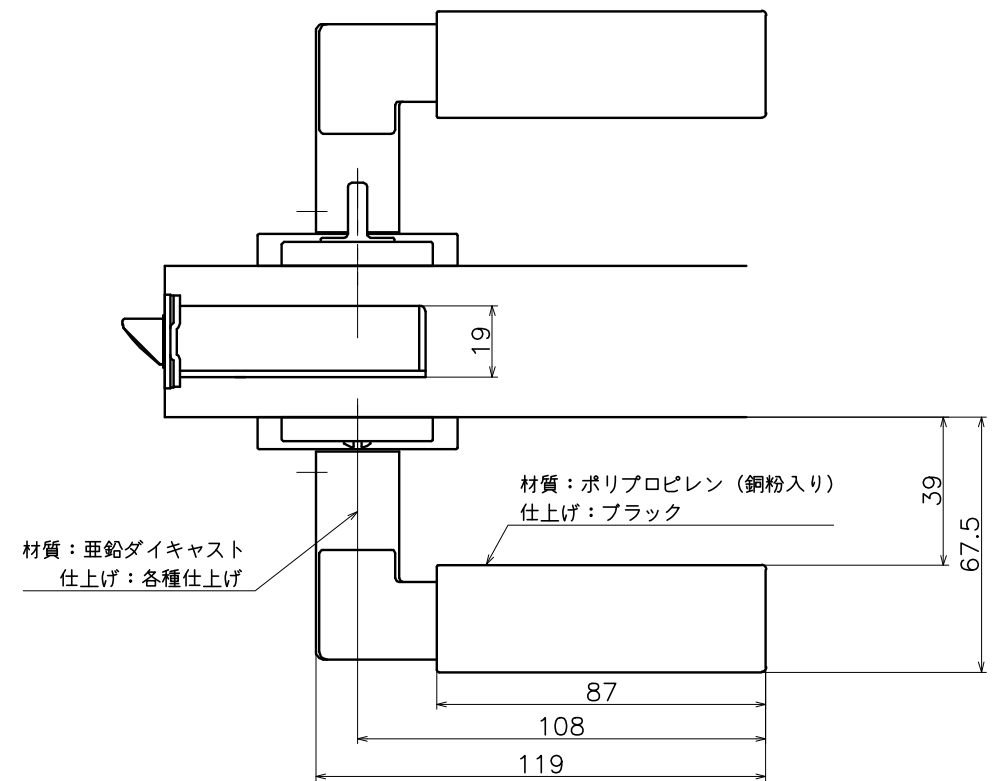

1 | 2 | 3 | 4 | 5 | 6

| Ver | Date | Engineering change notice | Dwg | App |
|-----|------------|---------------------------|---------|---------|
| ① | 2021/06/07 | 新規出図 | KAWAJUN | KAWAJUN |

2-V6T-X-LJ-2-X106

| 表面処理 | コード |
|-----------|---------------------|
| クローム | 2-V6T-C-LJ-2-X106 |
| サテンニッケル | 2-V6T-N-LJ-2-X106 |
| セラミックホワイト | 2-V6T-001-LJ-2-X106 |
| マットブラック | 2-V6T-003-LJ-2-X106 |

| Product name | Name | Code |
|-----------------------|--------|-------|
| レバーハンドルセット | - | 表参照 |
| Lever Handle Set | - | Ver01 |
| KAWAJUN 河渚株式会社 | Dim | Geo |
| | S= 1:2 | 外形図 |

1 | 2 | 3 | 4 | 5 | 6