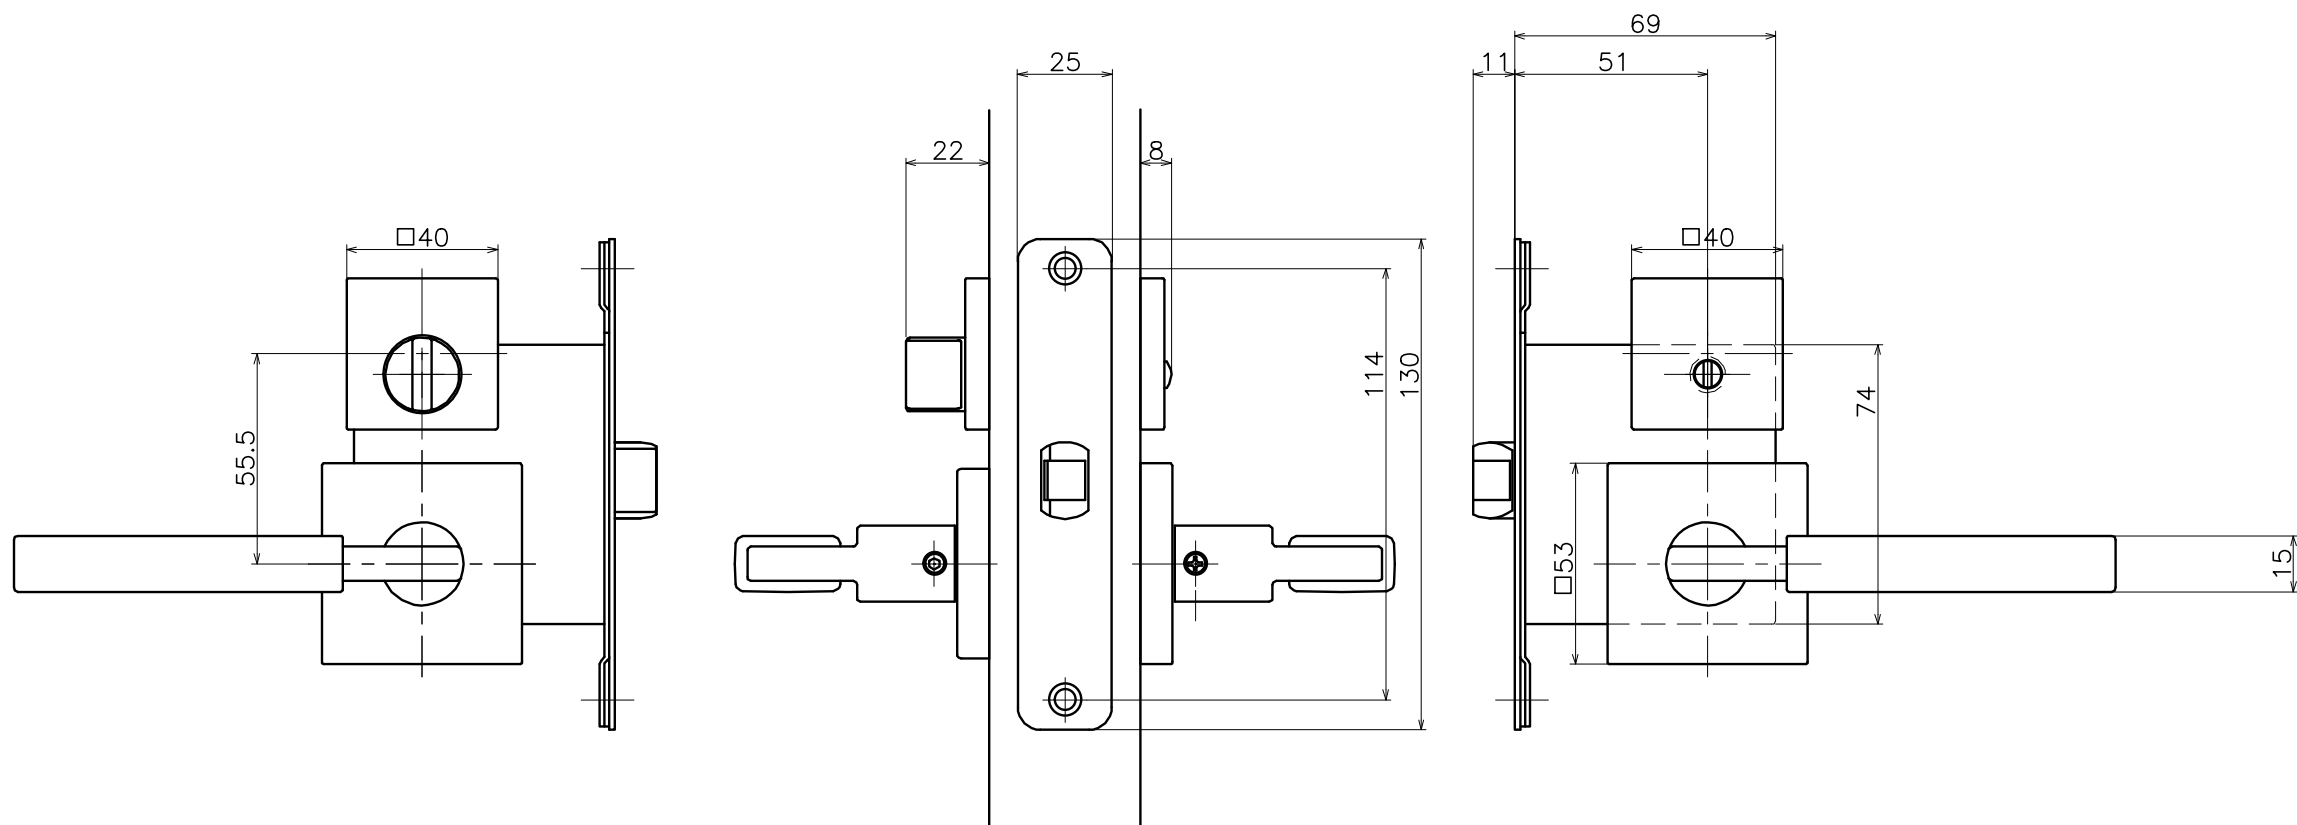

1 | 2 | 3 | 4 | 5 | 6

| Ver | Date | Engineering change notice | Dwg | App |
|-----|------------|---------------------------|---------|---------|
| ① | 2021/06/07 | 新規出図 | KAWAJUN | KAWAJUN |

2-V6T-X-LJ-2-X106

| 表面処理 | コード |
|-----------|---------------------|
| クローム | 2-V6T-C-LJ-2-X106 |
| サテンニッケル | 2-V6T-N-LJ-2-X106 |
| セラミックホワイト | 2-V6T-001-LJ-2-X106 |
| マットブラック | 2-V6T-003-LJ-2-X106 |

| Product name | Name | Code |
|-----------------------|--------|-------|
| レバーハンドルセット | - | 表参照 |
| Lever Handle Set | - | Ver01 |
| KAWAJUN 河渚株式会社 | Dim | Geo |
| | S= 1:2 | 外形図 |