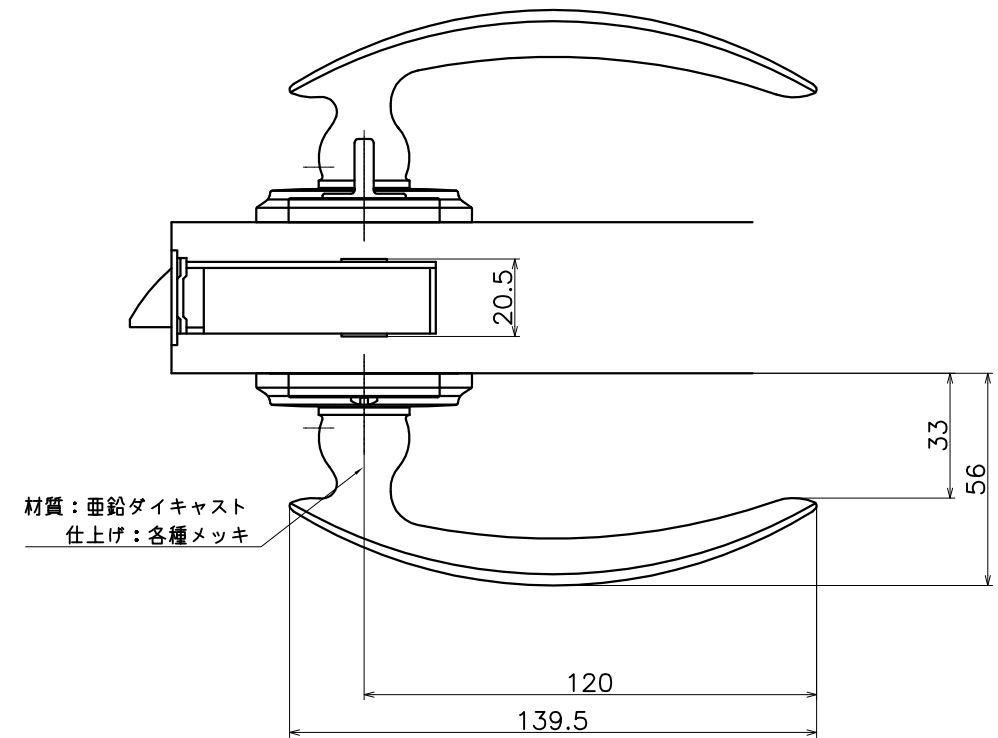

2-VFB-X-LW

表面処理	コード
本金メッキ	2-VFB-G-LW
クローム	2-VFB-C-LW
ダークアンバー	2-VFB-4Q-LW

(S=1:2)

KAWAJUN

河渚株式会社
2014/12/09