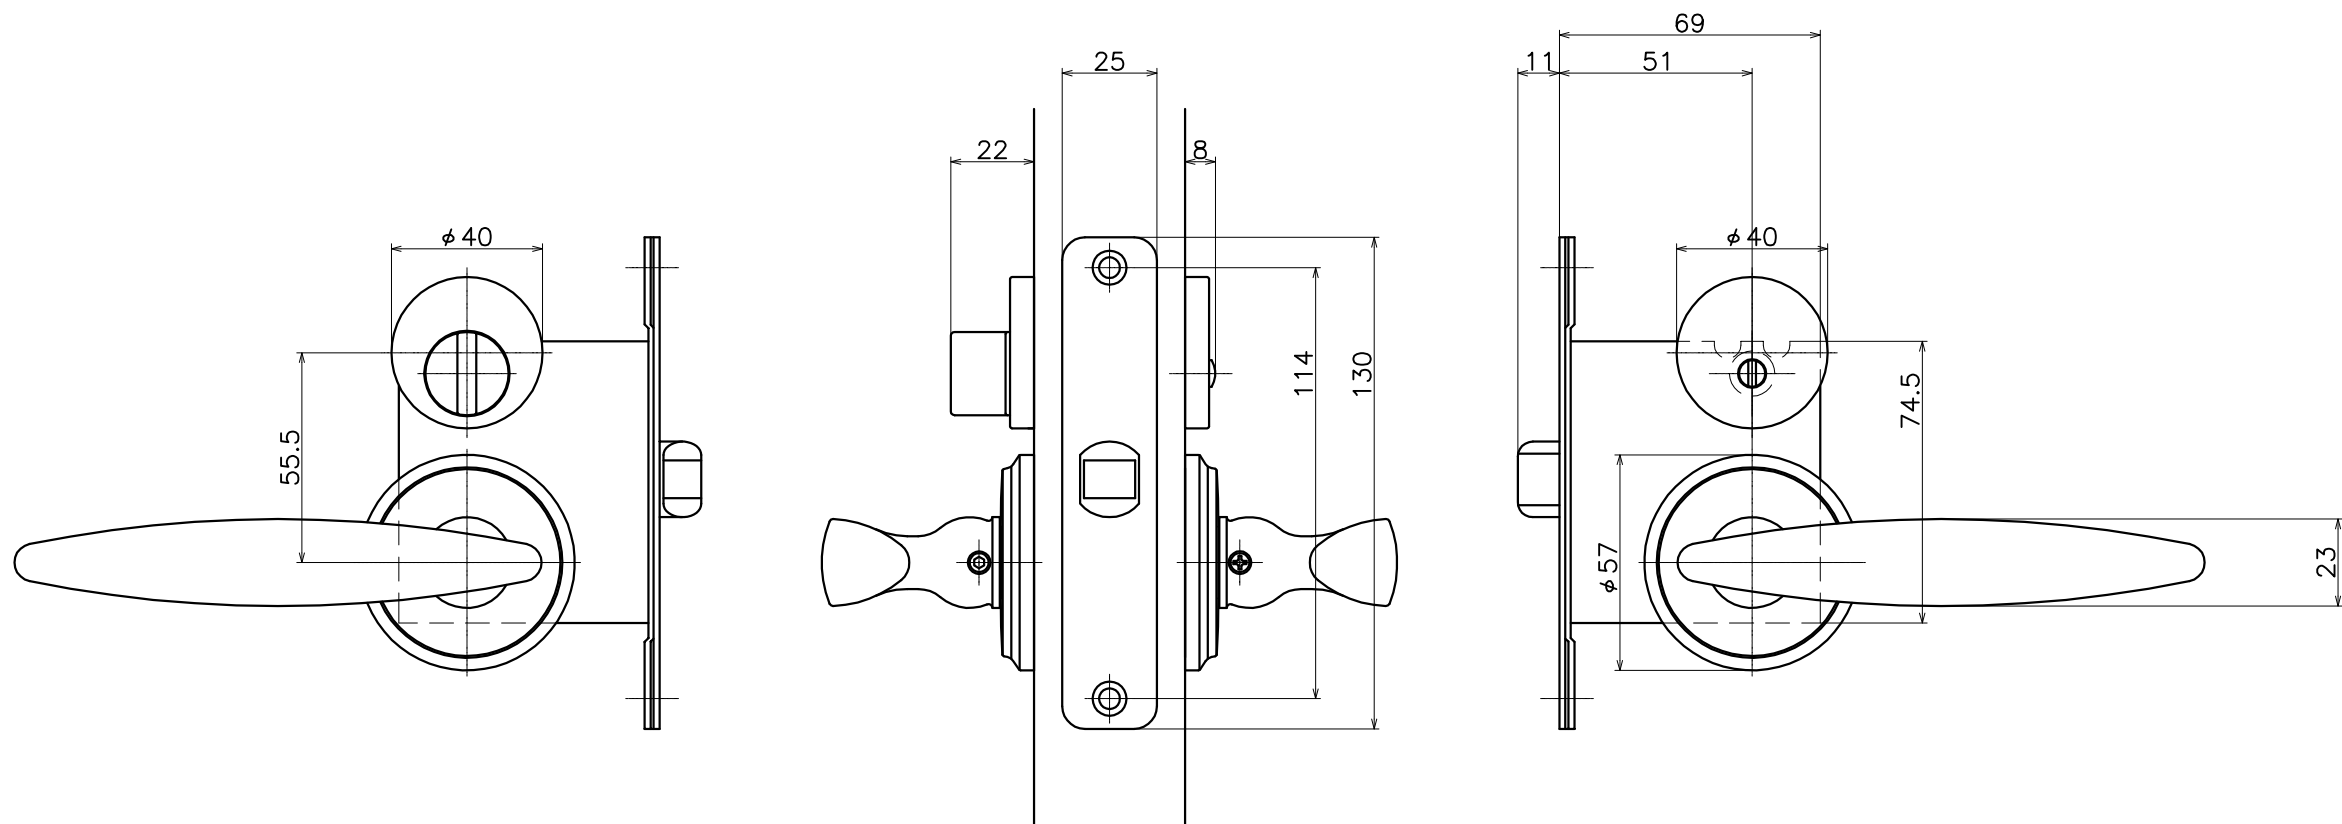

2-VFB-X-LW

表面処理	コード
本金メッキ	2-VFB-G-LW
クローム	2-VFB-C-LW
ダークアンバー	2-VFB-4Q-LW

(S=1:2)

KAWAJUN

河渚株式会社
2014/12/09