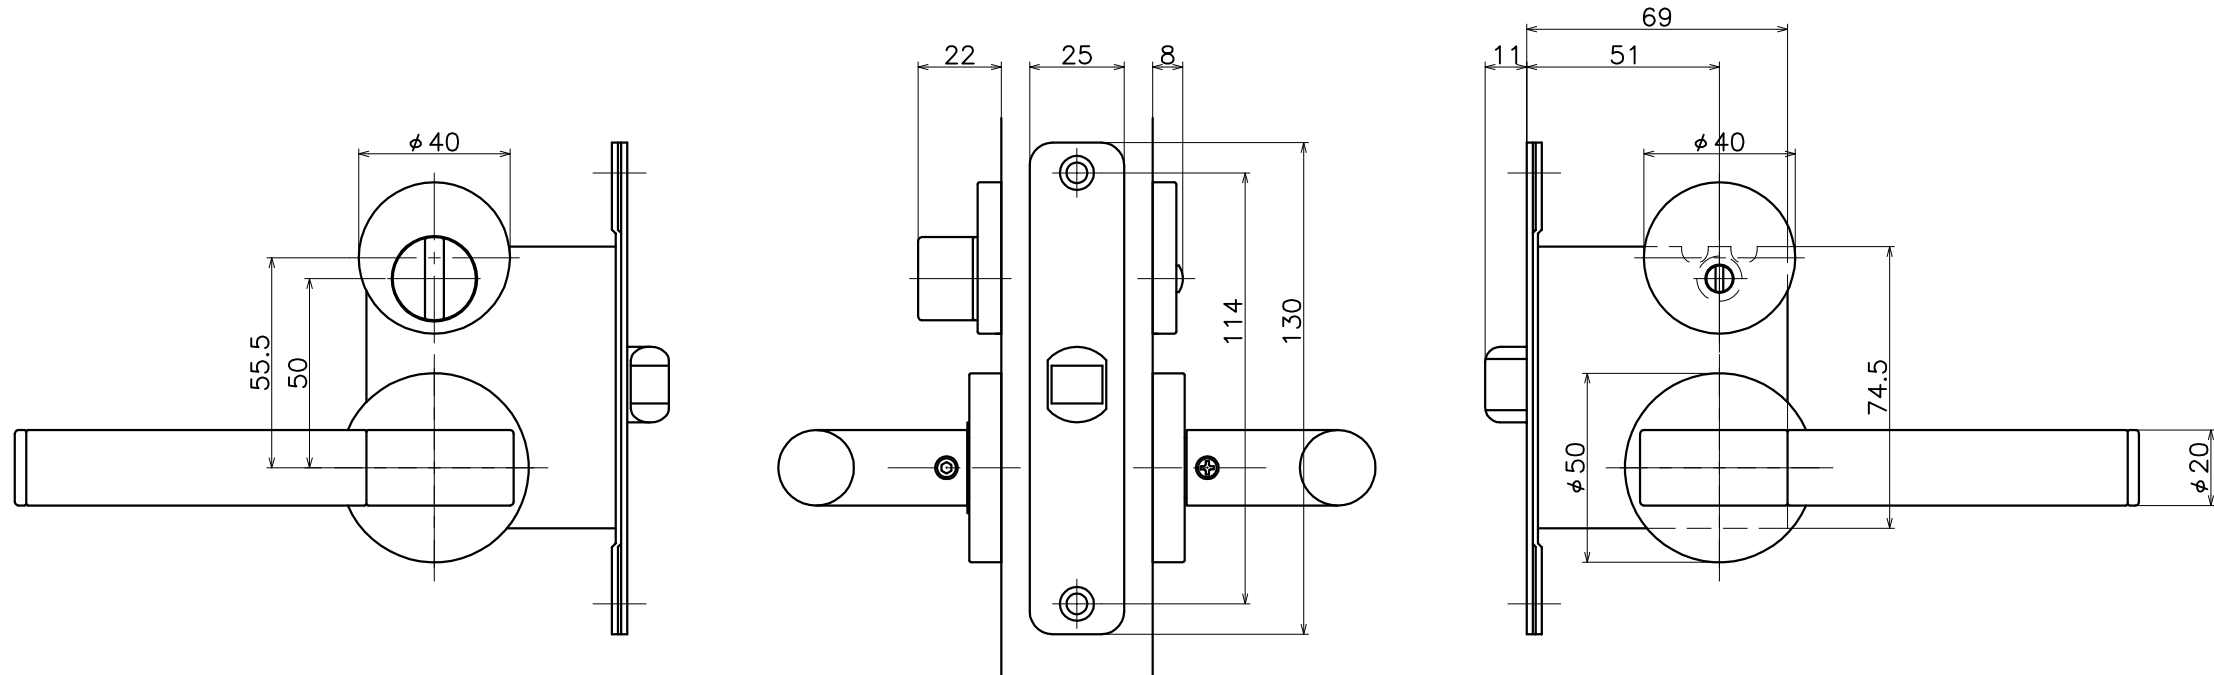

2-W4C-X-LW

表面处理：脚部	材質：握り	表面处理：握り	コード
本金メッキ	天然目	ライトブラウン	2-W4C-G1-LW
		ミディアム	2-W4C-G2-LW
		ダークブラウン	2-W4C-G3-LW
	ステンレス	SUS鏡面	2-W4C-GC-LW
クローム	天然目	ライトブラウン	2-W4C-C1-LW
		ミディアム	2-W4C-C2-LW
		ダークブラウン	2-W4C-C3-LW
	ステンレス	パールクローム	2-W4C-CB-LW
		SUSヘアライン	2-W4C-CT-LW