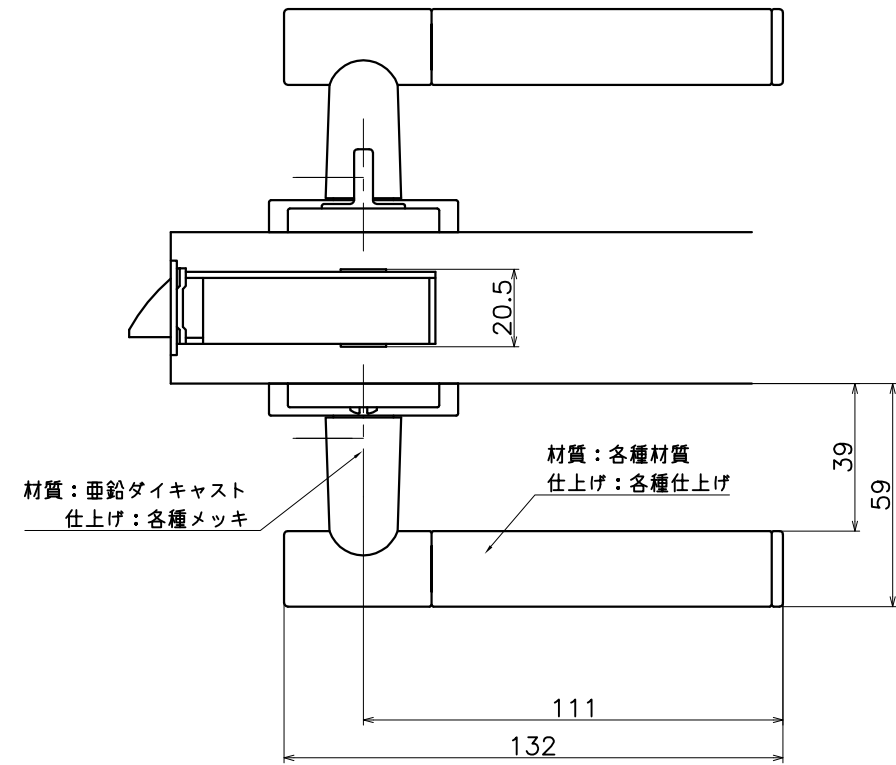

2-W4C-X-LW

表面处理：脚部	材質：握り	表面处理：握り	コード
本金メッキ	天然目	ライトブラウン	2-W4C-G1-LW
		ミディアム	2-W4C-G2-LW
		ダークブラウン	2-W4C-G3-LW
	ステンレス	SUS鏡面	2-W4C-GC-LW
クローム	天然目	ライトブラウン	2-W4C-C1-LW
		ミディアム	2-W4C-C2-LW
		ダークブラウン	2-W4C-C3-LW
	ステンレス	パールクローム	2-W4C-CB-LW
		SUSヘアライン	2-W4C-CT-LW