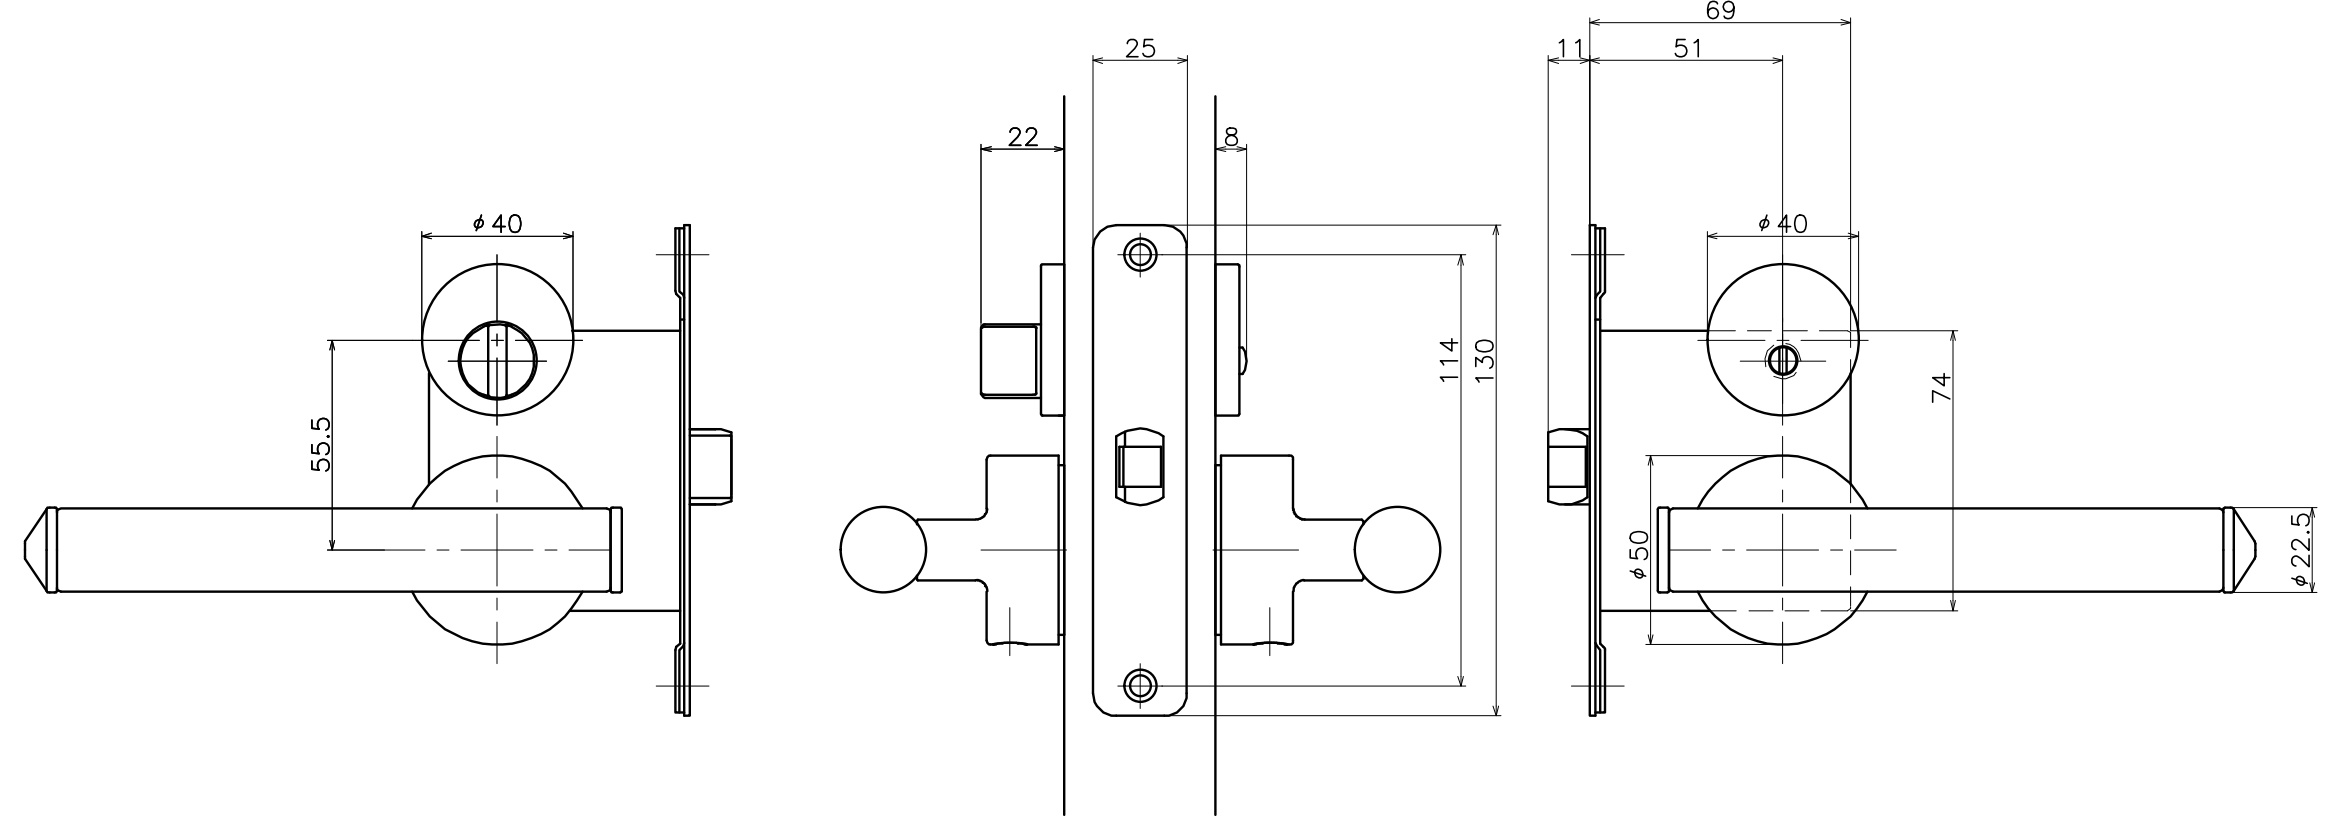

1 | 2 | 3 | 4 | 5 | 6

Ver	Date	Engineering change notice	Dwg	App
①	2020/12/14	新規出図	KAWAJUN	KAWAJUN

2-WKC-X-LJ

表面処理：脚部	表面処理：握り	コード
クローム	グレーレザー	2-WKC-C105-LJ
	ブラックレザー	2-WKC-C104-LJ

Product name	Name	Code
レバーハンドルセット	-	表参照
Lever Handle Set	-	Ver01
KAWAJUN 河渚株式会社	Dim	Geo
	S= 1:2	外形図