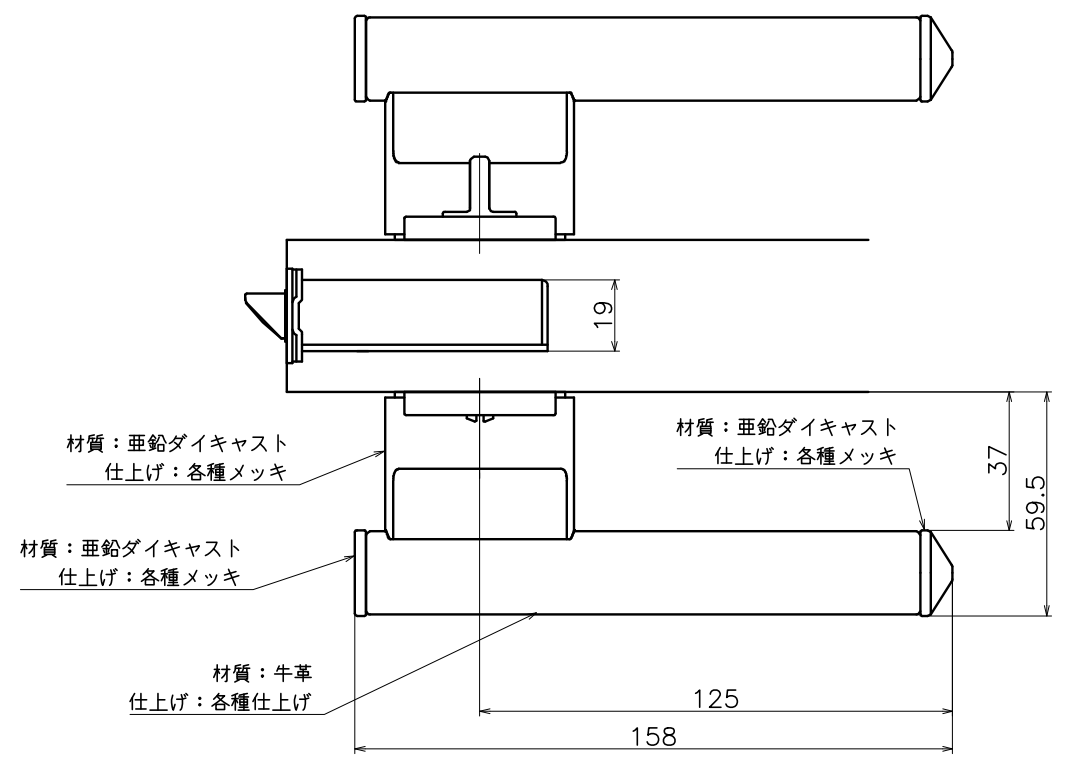

1 | 2 | 3 | 4 | 5 | 6

Ver	Date	Engineering change notice	Dwg	App
①	2020/12/14	新規出図	KAWAJUN	KAWAJUN

2-WKC-X-LJ

表面処理：脚部	表面処理：握り	コード
クローム	グレーレザー	2-WKC-C105-LJ
	ブラックレザー	2-WKC-C104-LJ

Product name	Name	Code
レバーハンドルセット	-	表参照
Lever Handle Set	-	Ver01
KAWAJUN 河渚株式会社	Dim	Geo
	S= 1:2	外形図

A3

1 | 2 | 3 | 4 | 5 | 6