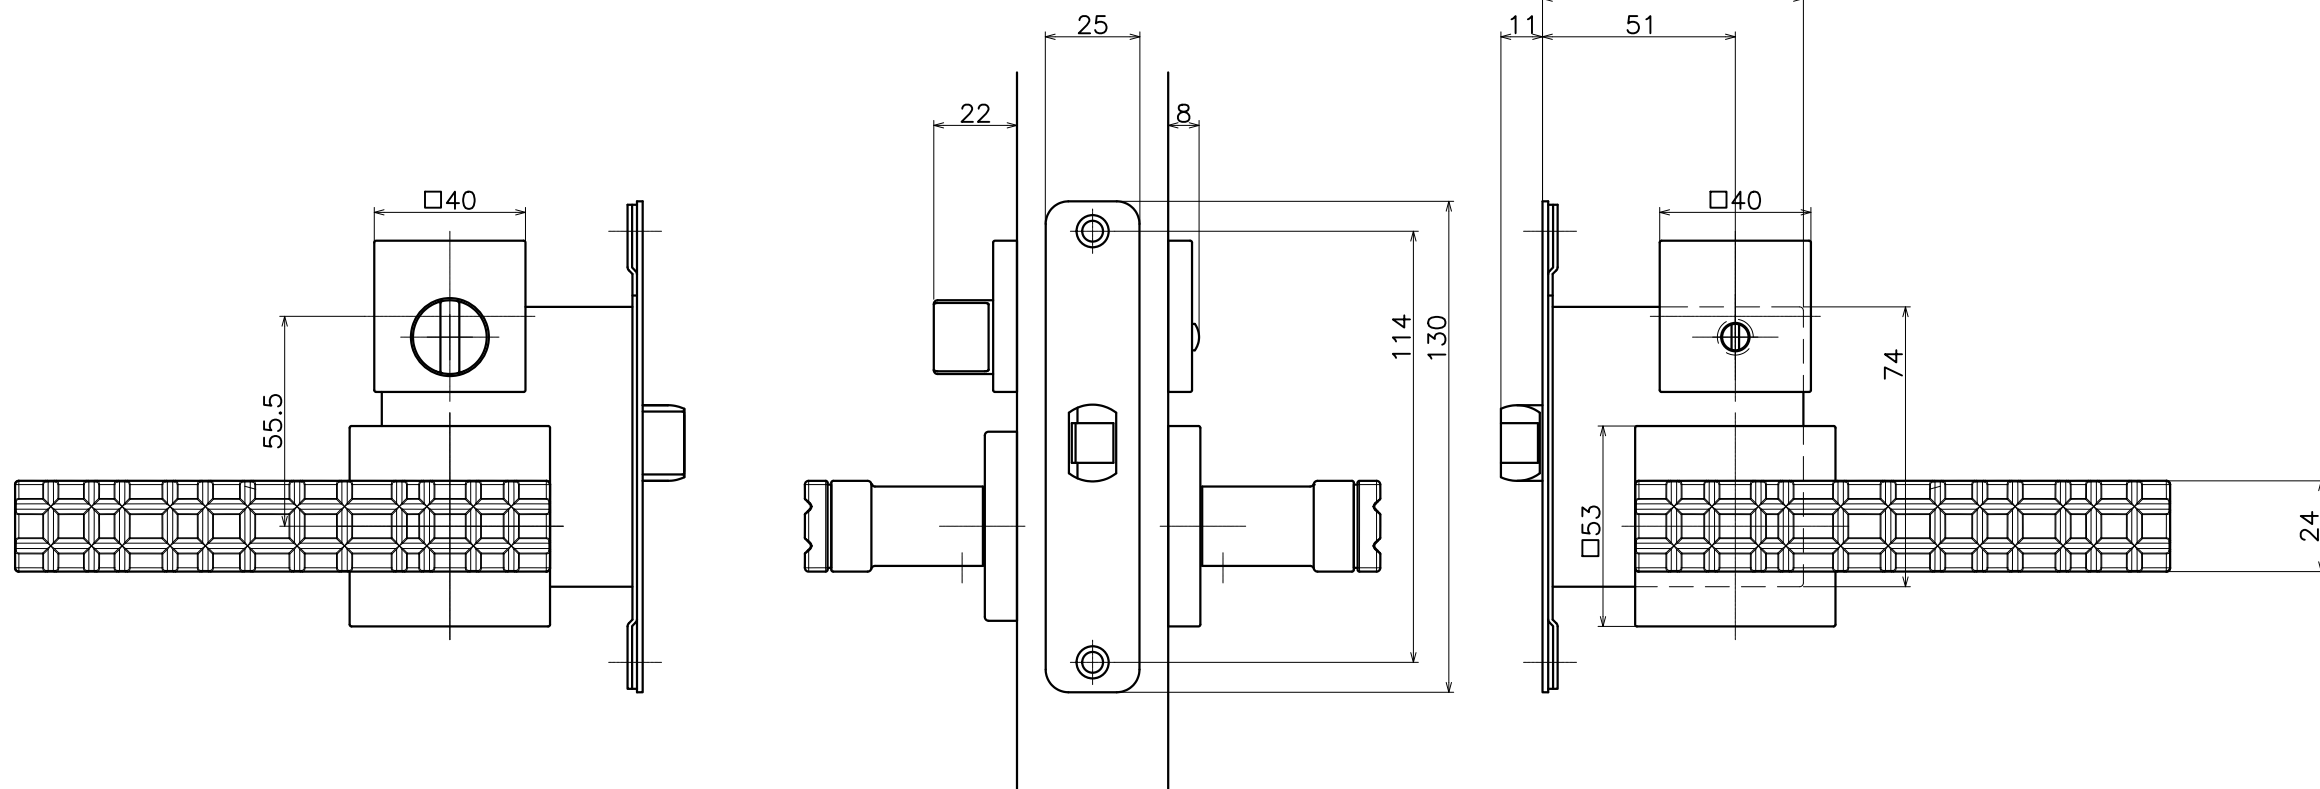

2-Y5T-X-LJ-2

表面处理：脚部	表面处理：握り	コード
ミラーブラック	ダークアンバー	2-Y5T-8Q4Q-LJ-2
ダークアンバー	ミラーブラック	2-Y5T-4Q8Q-LJ-2
ショットニッケル	ミラーニッケル	2-Y5T-MQD-LJ-2
ミラーニッケル	ショットニッケル	2-Y5T-DMQ-LJ-2

Product name	Name	Code
レバーハンドルセット	-	表参照
Lever Handle Set	-	Ver01
KAWAJUN 河渾株式会社	Dim	Geo
	s= 1:2	外形図