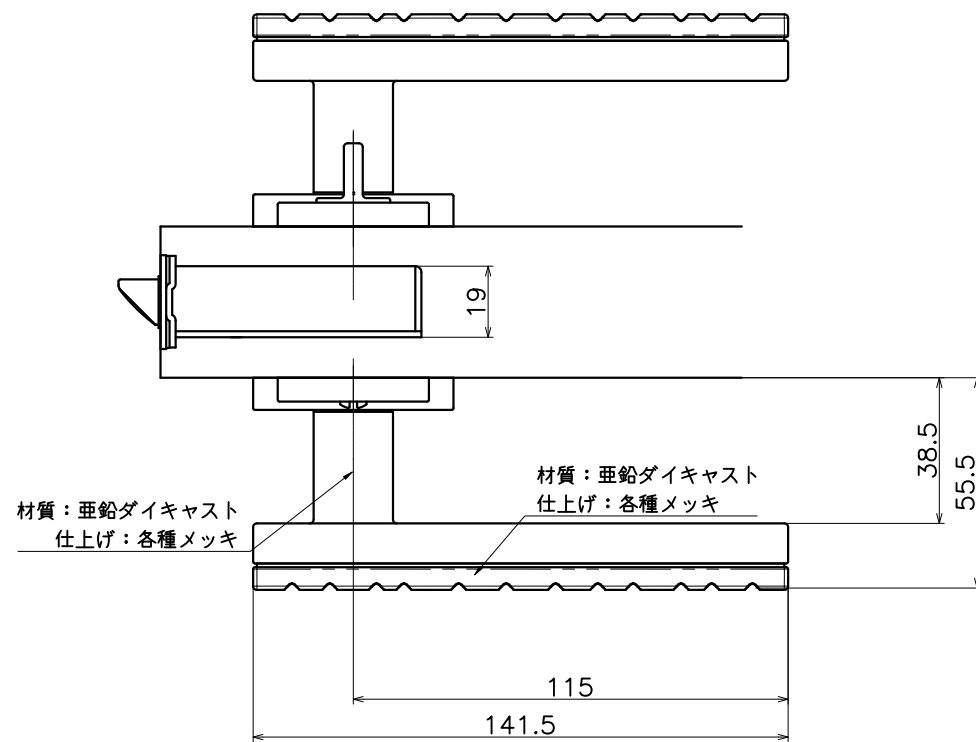

2-Y5T-X-LJ-2

表面处理：脚部	表面处理：握り	コード
ミラーブラック	ダークアンバー	2-Y5T-8Q4Q-LJ-2
ダークアンバー	ミラーブラック	2-Y5T-4Q8Q-LJ-2
ショットニッケル	ミラーニッケル	2-Y5T-MQD-LJ-2
ミラーニッケル	ショットニッケル	2-Y5T-DMQ-LJ-2

Product name	Name	Code
レバーハンドルセット	-	表参照
Lever Handle Set	-	Ver01
KAWAJUN 河渾株式会社	Dim	Geo
	s= 1:2	外形図