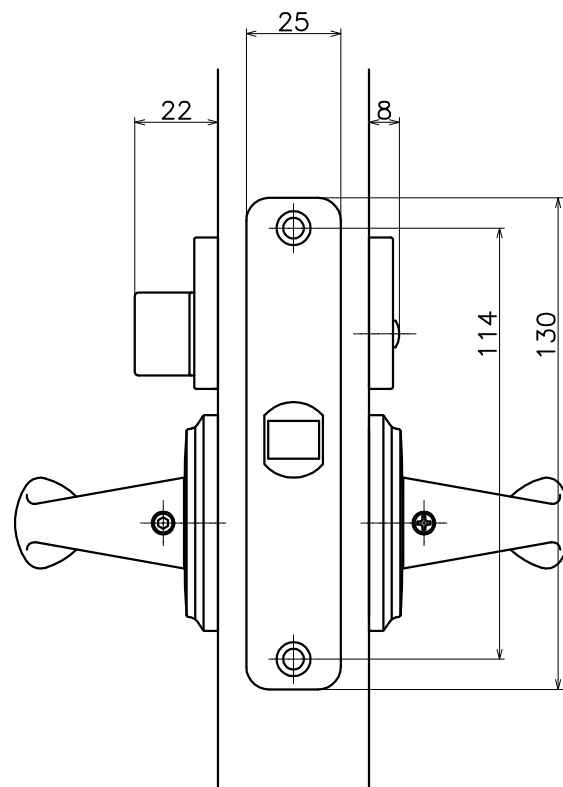

# 2-ZGB-X-LW

表面処理	コード
本金メッキ	2-ZGB-G-LW
クローム	2-ZGB-C-LW
ダークアンバー	2-ZGB-4Q-LW

(S=1:2)

**KAWAJUN**

河津株式会社  
2014/12/10