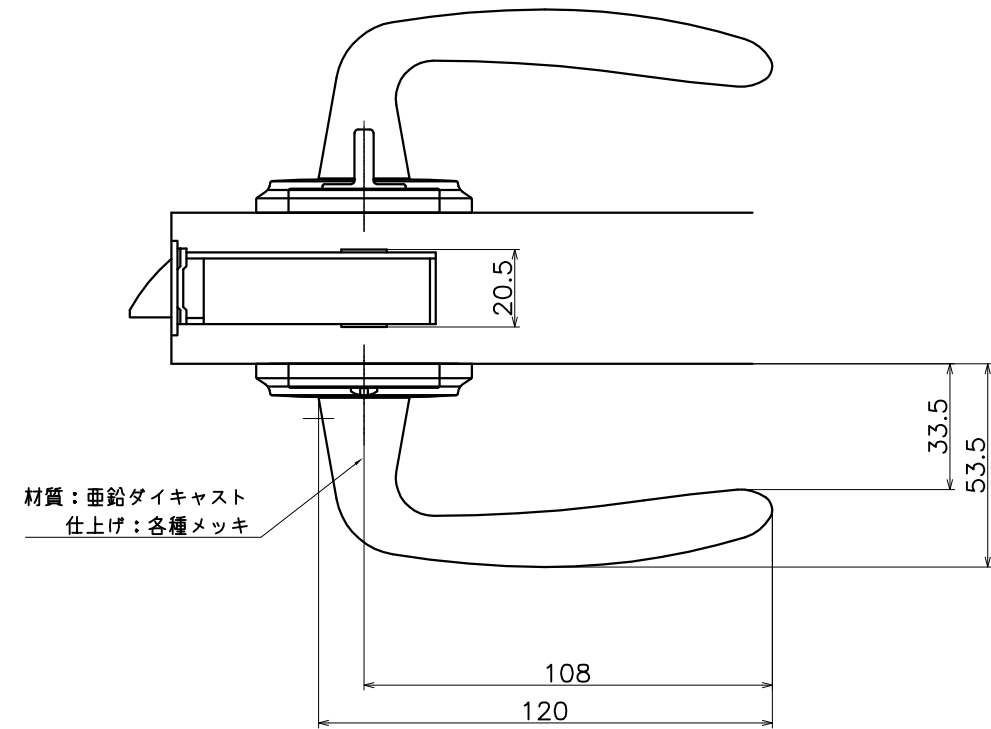

# 2-ZGB-X-LW

表面処理	コード
本金メッキ	2-ZGB-G-LW
クローム	2-ZGB-C-LW
ダークアンバー	2-ZGB-4Q-LW

(S=1:2)

**KAWAJUN**

河津株式会社  
2014/12/10