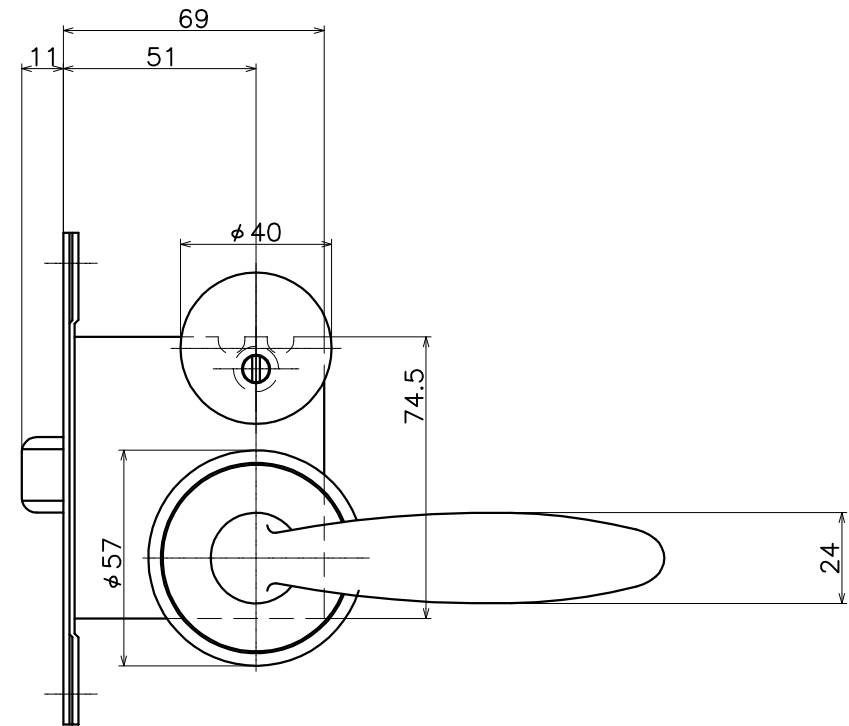

# 2-ZGB-X-LW

表面処理	コード
本金メッキ	2-ZGB-G-LW
クローム	2-ZGB-C-LW
ダークアンバー	2-ZGB-4Q-LW

(S=1:2)

**KAWAJUN**

河津株式会社  
2014/12/10