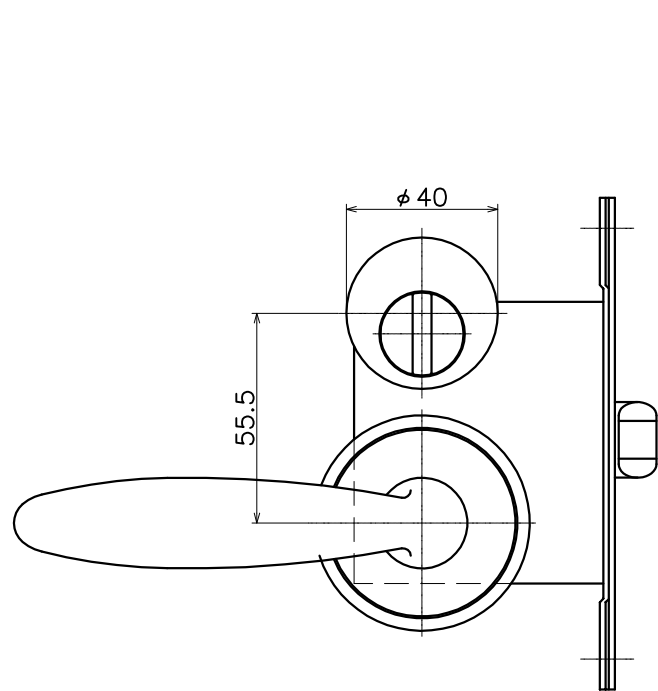

# 2-ZGB-X-LW

表面処理	コード
本金メッキ	2-ZGB-G-LW
クローム	2-ZGB-C-LW
ダークアンバー	2-ZGB-4Q-LW

(S=1:2)

**KAWAJUN**

河津株式会社  
2014/12/10