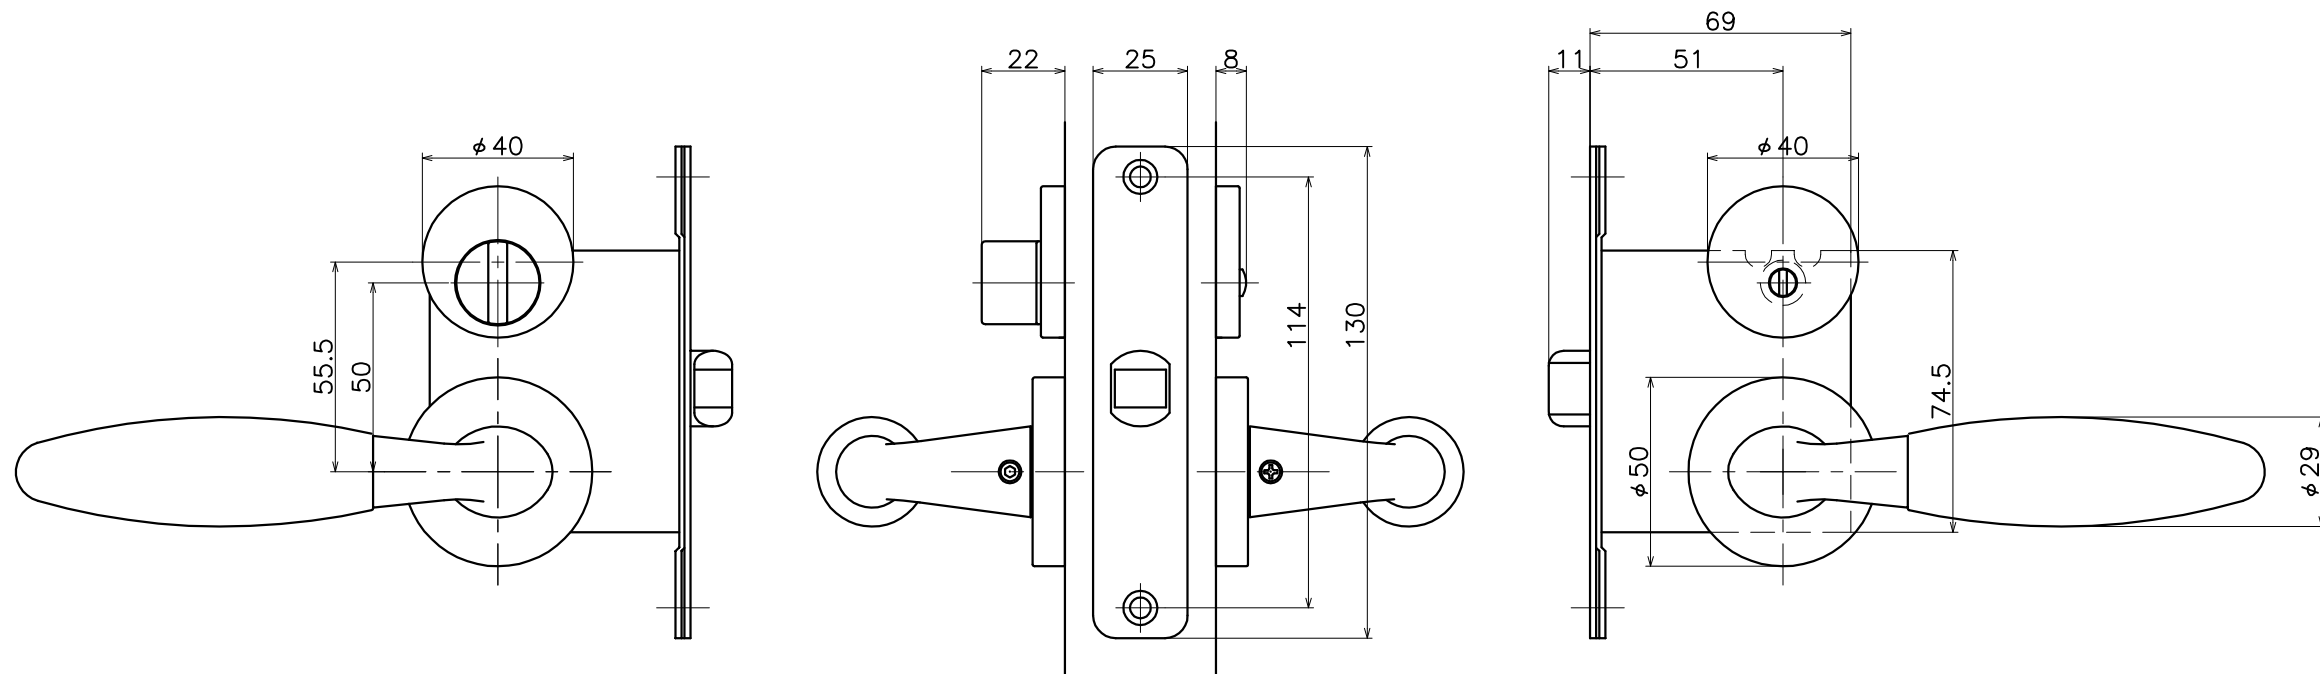

# 2-ZJC-X-LW

表面処理：脚部	表面処理：握り	コード
本金メッキ	ライトブラウン	2-ZJC-G1-LW
	ミディアム	2-ZJC-G2-LW
	ダークブラウン	2-ZJC-G3-LW
クローム	ライトブラウン	2-ZJC-C1-LW
	ミディアム	2-ZJC-C2-LW
	ダークブラウン	2-ZJC-C3-LW

(S=1:2)

**KAWAJUN**

河渾株式会社