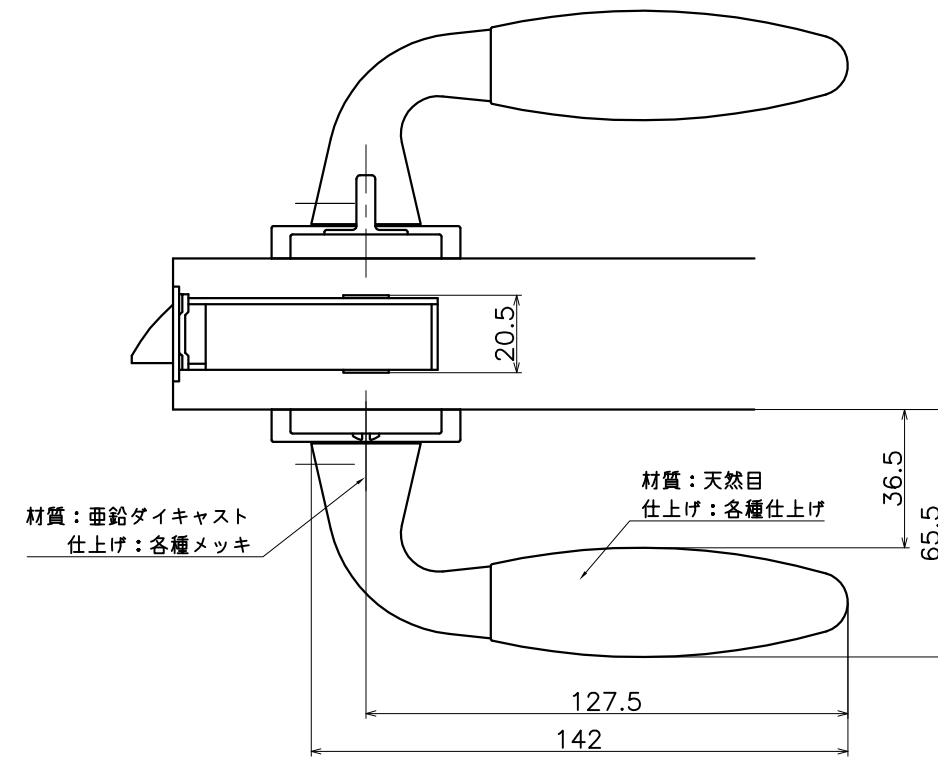

# 2-ZJC-X-LW

表面処理：脚部	表面処理：握り	コード
本金メッキ	ライトブラウン	2-ZJC-G1-LW
	ミディアム	2-ZJC-G2-LW
	ダークブラウン	2-ZJC-G3-LW
クローム	ライトブラウン	2-ZJC-C1-LW
	ミディアム	2-ZJC-C2-LW
	ダークブラウン	2-ZJC-C3-LW

(S=1:2)

**KAWAJUN**

河渾株式会社