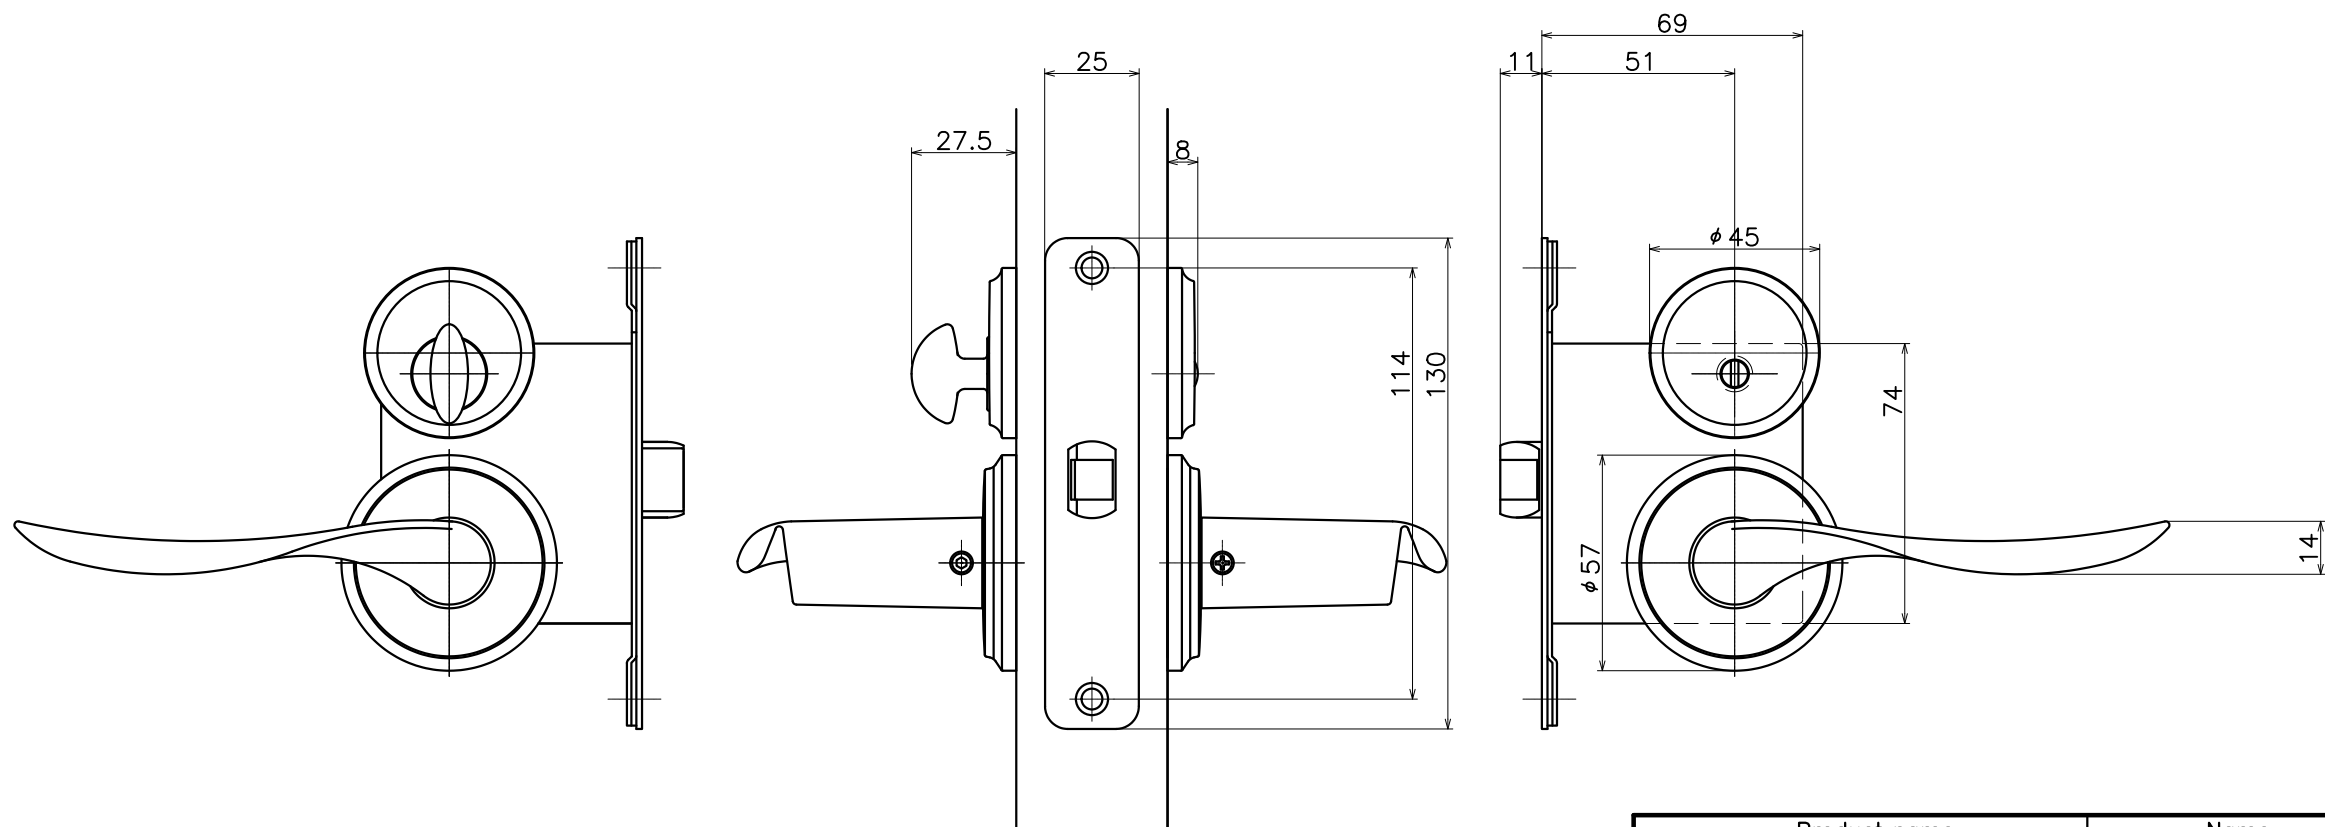

# 2-ZPB-X-LJ

表面処理	コード
本金メッキ	2-ZPB-G-LJ
クローム	2-ZPB-C-LJ
ダークアンバー	2-ZPB-4Q-LJ

Product name	Name	Code
レバーハンドルセット	-	表参照
Lever Handle Set	-	Ver01
<b>KAWAJUN</b> 河淳株式会社	Dim	Geo
	s= 1:2	外形図