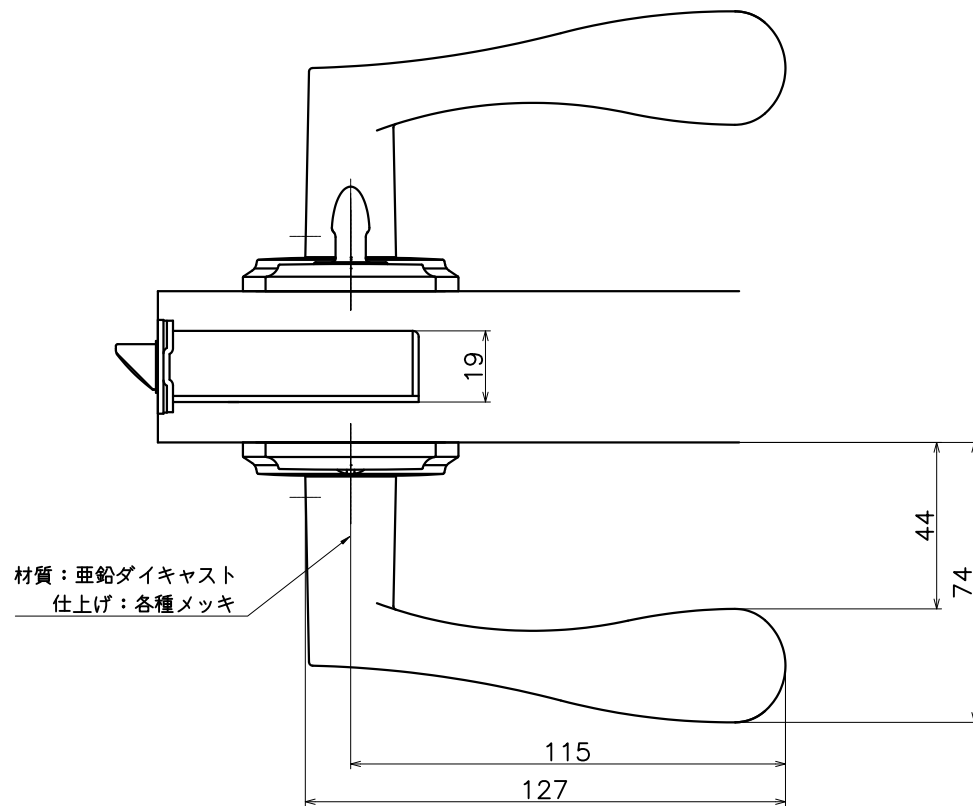

# 2-ZPB-X-LJ

表面処理	コード
本金メッキ	2-ZPB-G-LJ
クローム	2-ZPB-C-LJ
ダークアンバー	2-ZPB-4Q-LJ

Product name	Name	Code
レバーハンドルセット	-	表参照
Lever Handle Set	-	Ver01
<b>KAWAJUN</b> 河淳株式会社	Dim	Geo
	s= 1:2	外形図