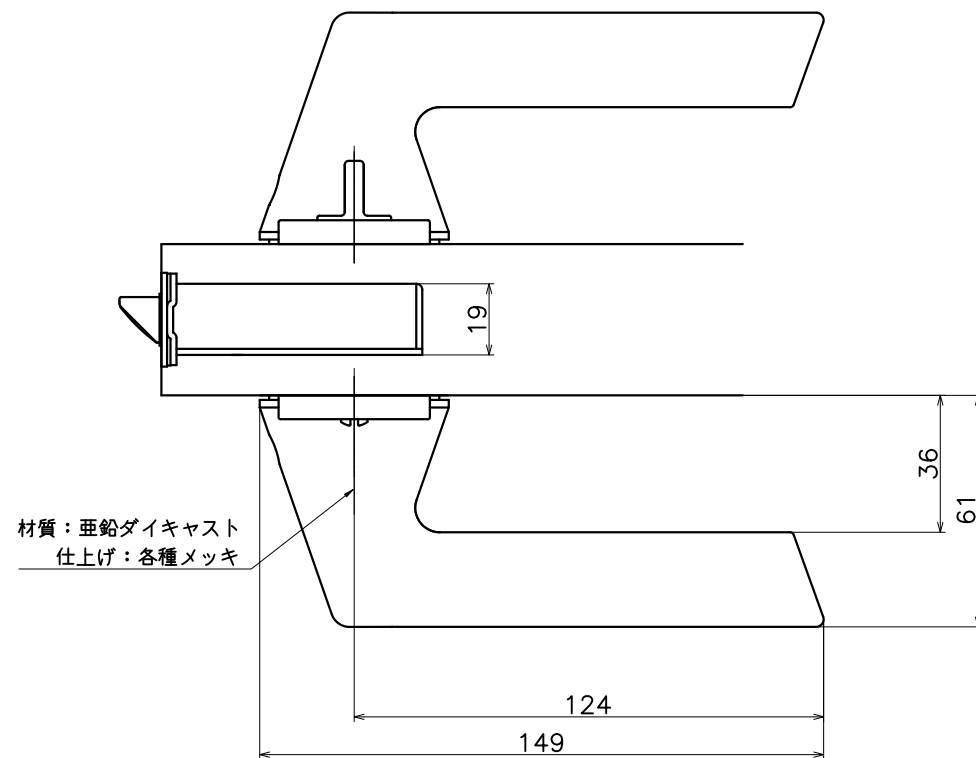

3-A4C-X-LJ

表面処理	コード
クローム	3-A4C-C-LJ
サテンニッケル	3-A4C-N-LJ
パールブラック	3-A4C-GQ-LJ

Product name	Name	Code
レバーハンドルセット	-	表参照
Lever Handle Set	-	Ver01
KAWAJUN 河渾株式会社	Dim	Geo
	s= 1:2	外形図