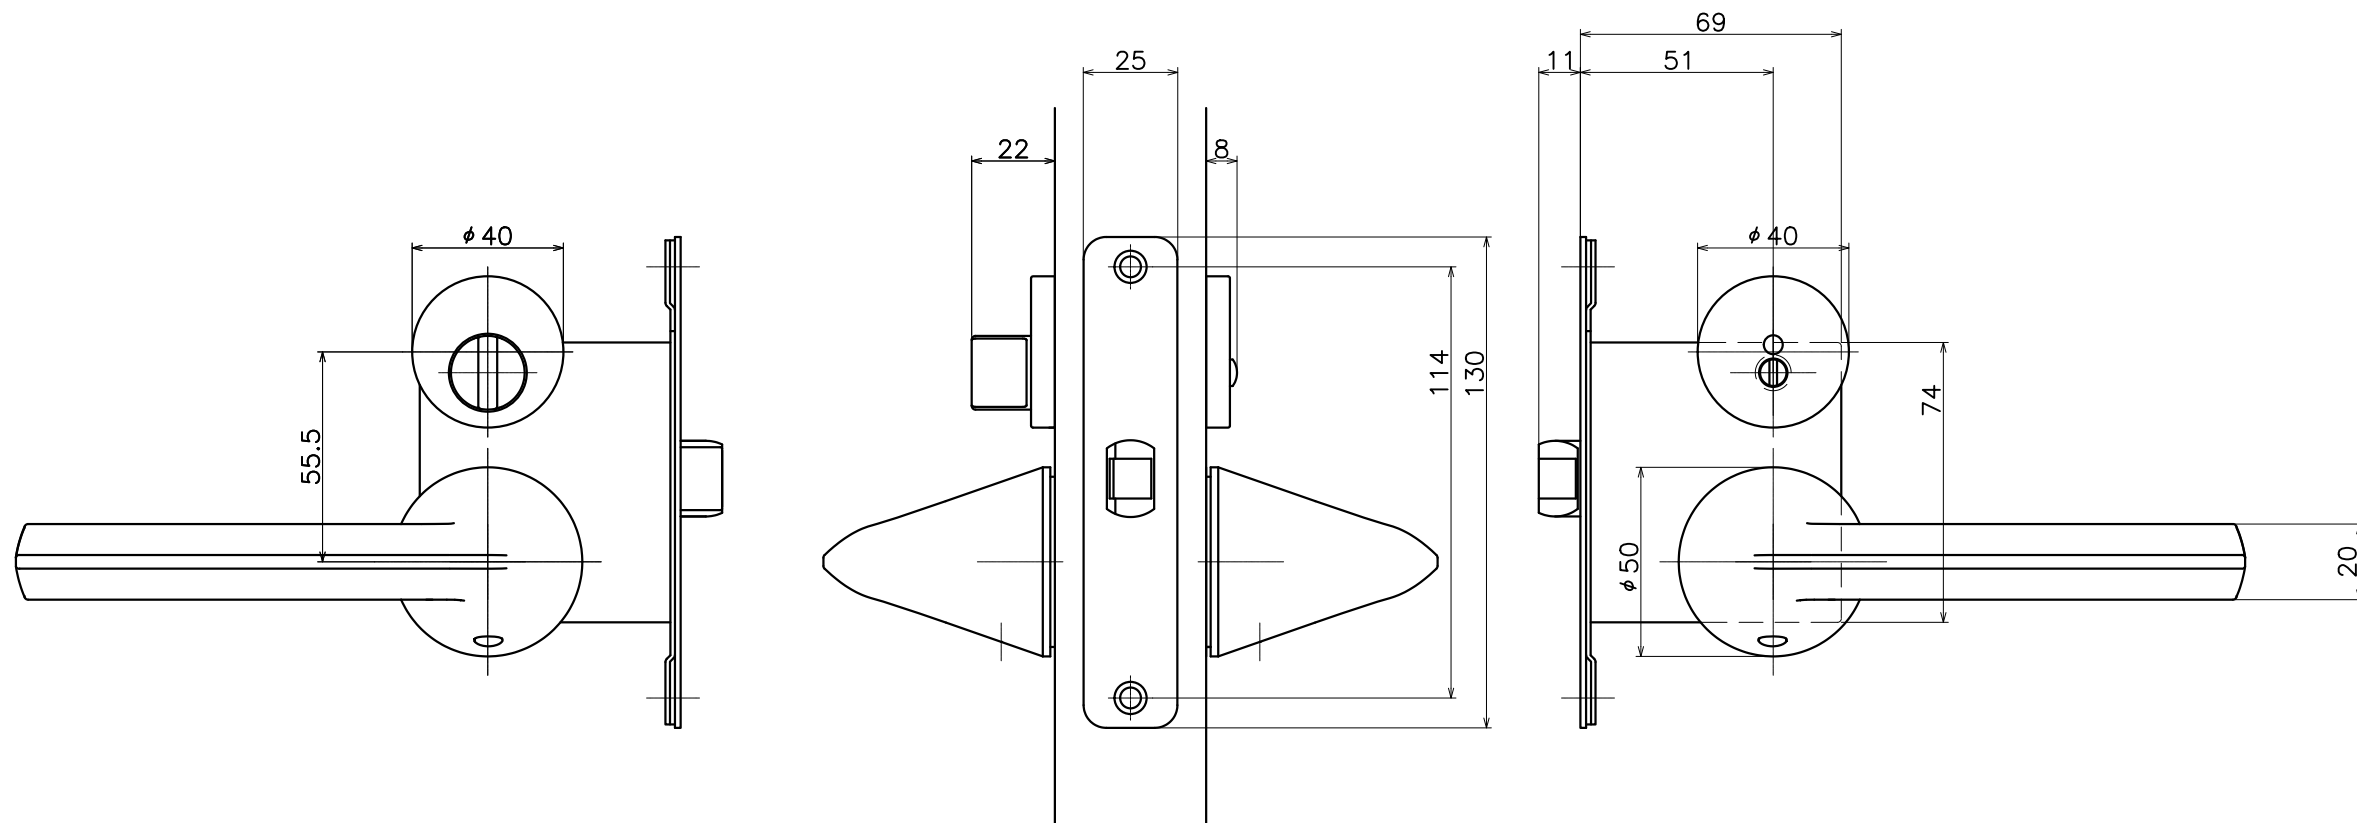

3-A4C-X-LJ

表面処理	コード
クローム	3-A4C-C-LJ
サテンニッケル	3-A4C-N-LJ
パールブラック	3-A4C-GQ-LJ

Product name	Name	Code
レバーハンドルセット	-	表参照
Lever Handle Set	-	Ver01
KAWAJUN 河渾株式会社	Dim	Geo
	s= 1:2	外形図