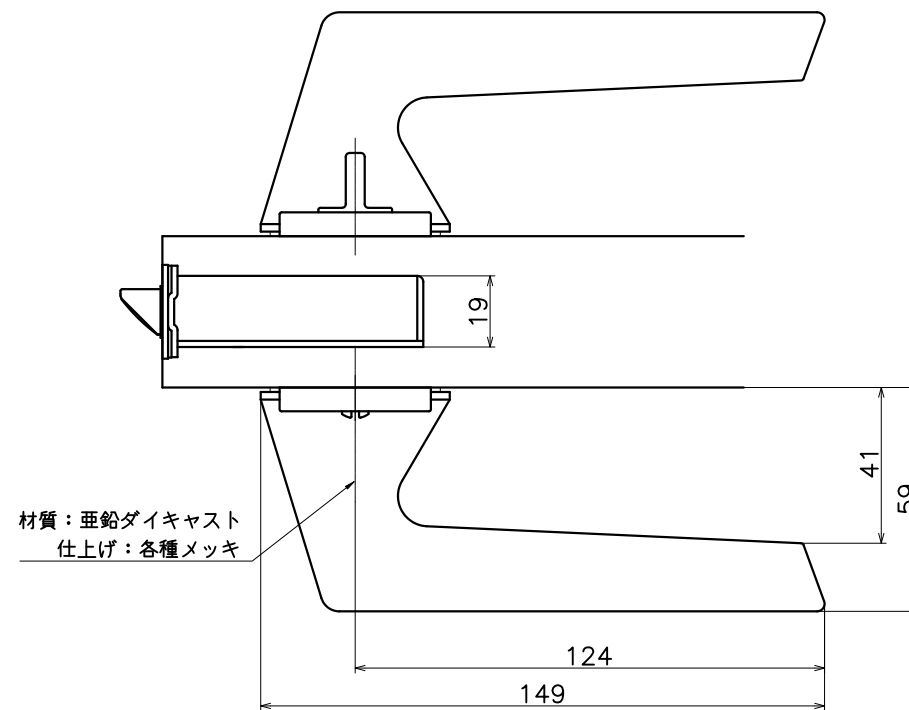

3-A6C-X-LJ-2

表面処理	コード
クローム	3-A6C-C-LJ-2
サテンニッケル	3-A6C-N-LJ-2
パールブラック	3-A6C-GQ-LJ-2

Product name	Name	Code
レバーハンドルセット	-	表参照
Lever Handle Set	-	Ver01
KAWAJUN 河渾株式会社	Dim	Geo
	s= 1:2	外形図