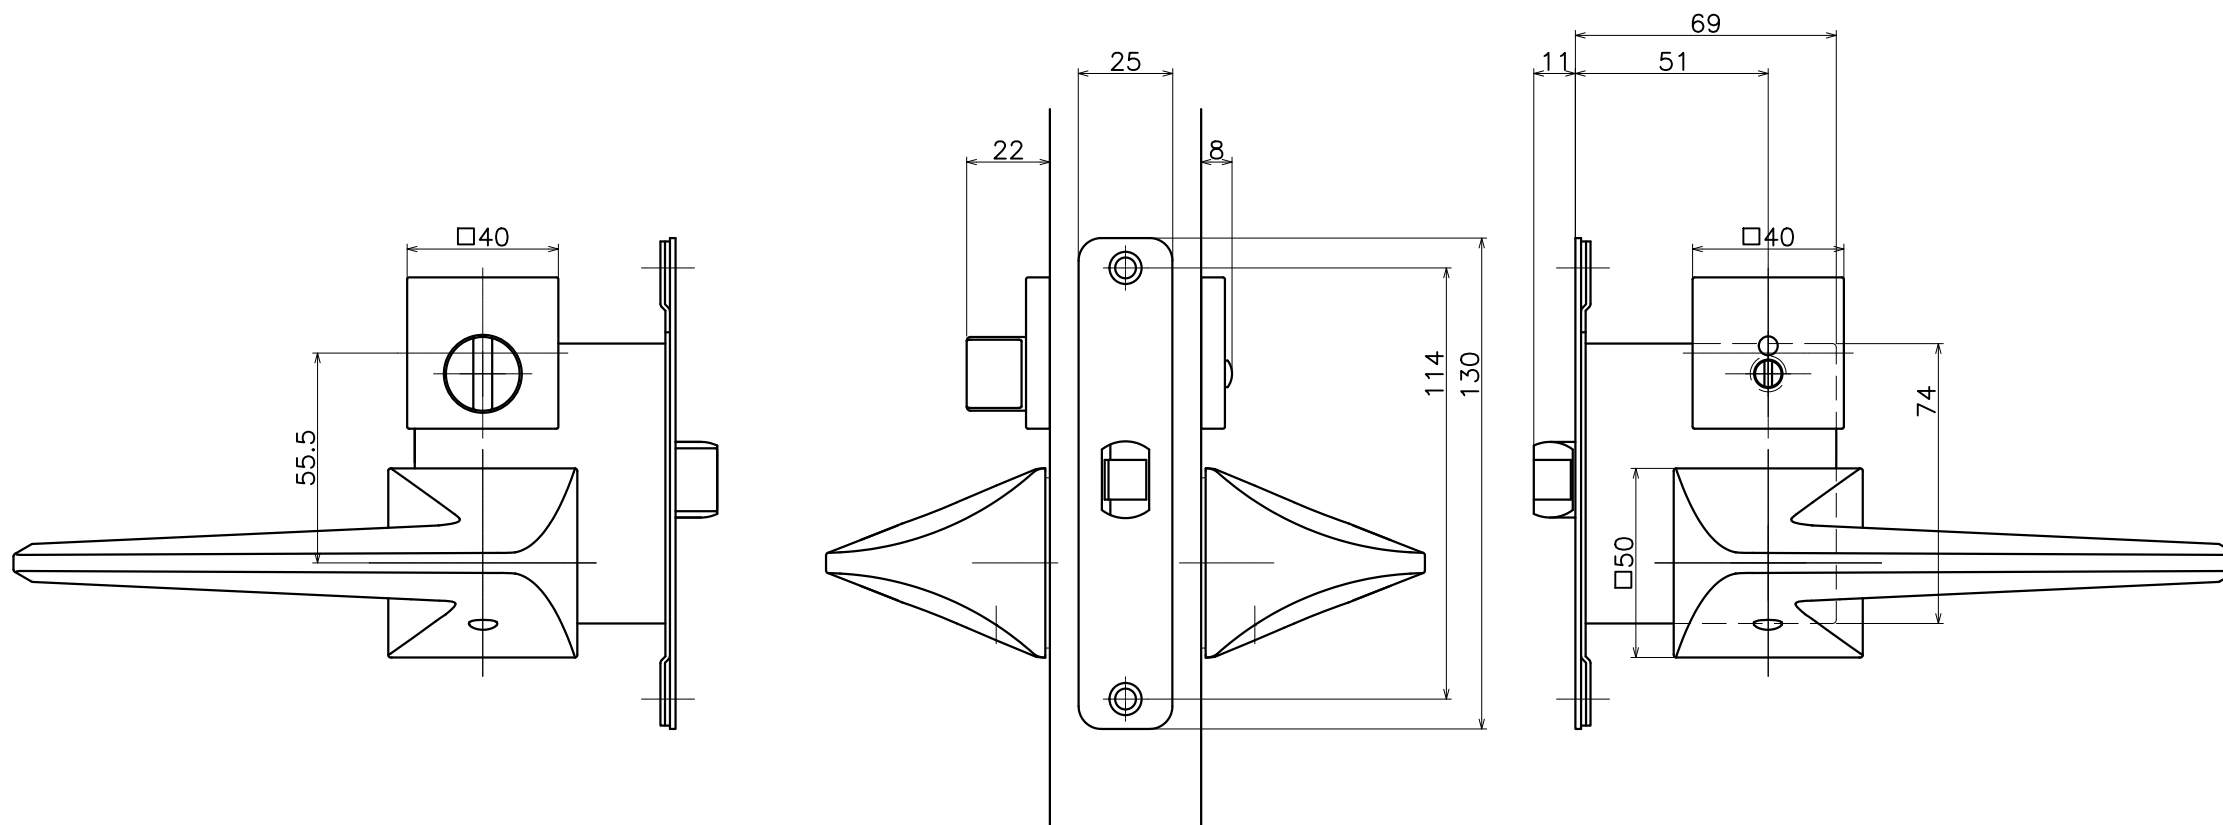

3-A6C-X-LJ-2

表面処理	コード
クローム	3-A6C-C-LJ-2
サテンニッケル	3-A6C-N-LJ-2
パールブラック	3-A6C-GQ-LJ-2

Product name	Name	Code
レバーハンドルセット	-	表参照
Lever Handle Set	-	Ver01
KAWAJUN 河渾株式会社	Dim	Geo
	s= 1:2	外形図