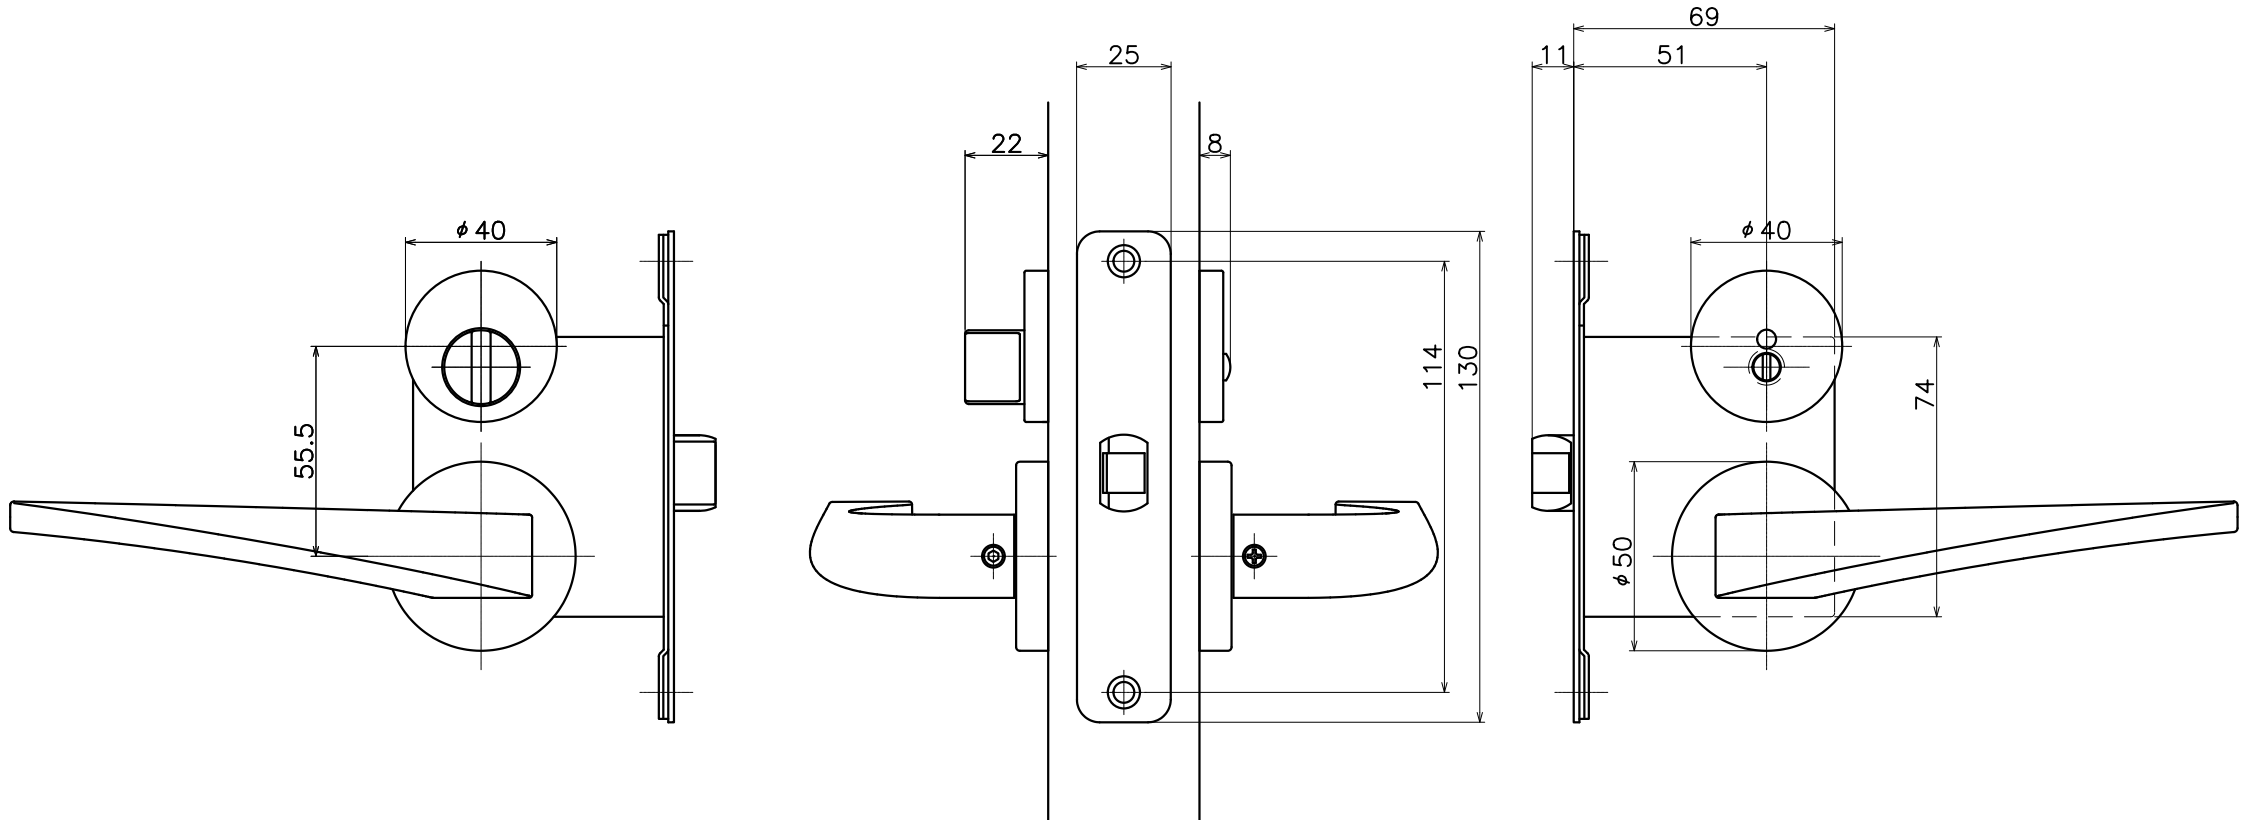

# 3-AZC-X-LJ

表面処理	コード
クローム	3-AZC-C-LJ
サテンニッケル	3-AZC-N-LJ
パールブラック	3-AZC-GQ-LJ

Product name	Name	Code
レバーハンドルセット	-	表参照
Lever Handle Set	-	Ver01
<b>KAWAJUN</b> 河淳株式会社	Dim	Geo
	s= 1:2	外形図