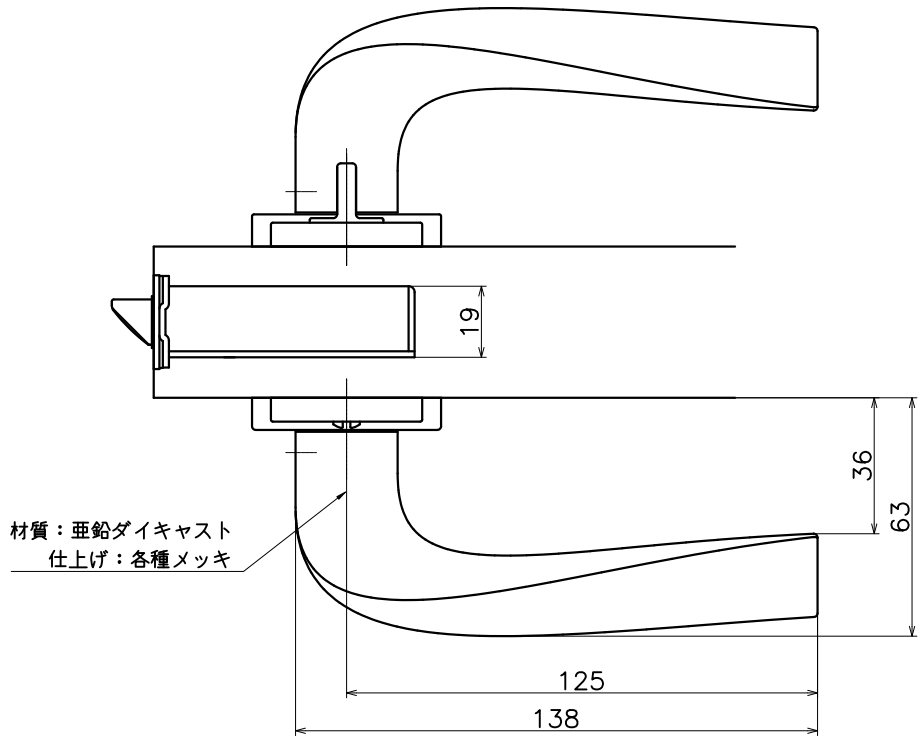

# 3-AZC-X-LJ

表面処理	コード
クローム	3-AZC-C-LJ
サテンニッケル	3-AZC-N-LJ
パールブラック	3-AZC-GQ-LJ

Product name	Name	Code
レバーハンドルセット	-	表参照
Lever Handle Set	-	Ver01
<b>KAWAJUN</b> 河淳株式会社	Dim	Geo
	s= 1:2	外形図