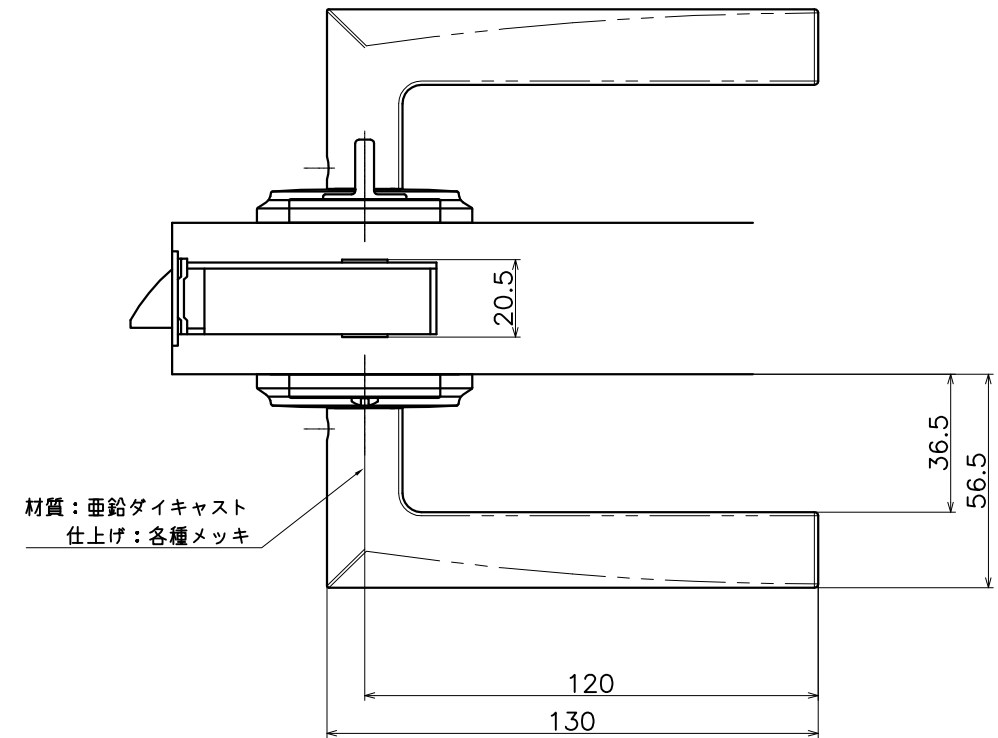

# 3-DRB-X-LW

表面処理	コード
本金メッキ	3-DRB-G-LW
クローム	3-DRB-C-LW
ダークアンバー	3-DRB-4Q-LW

(S=1:2)

**KAWAJUN**

河渾株式会社  
2014/12/11