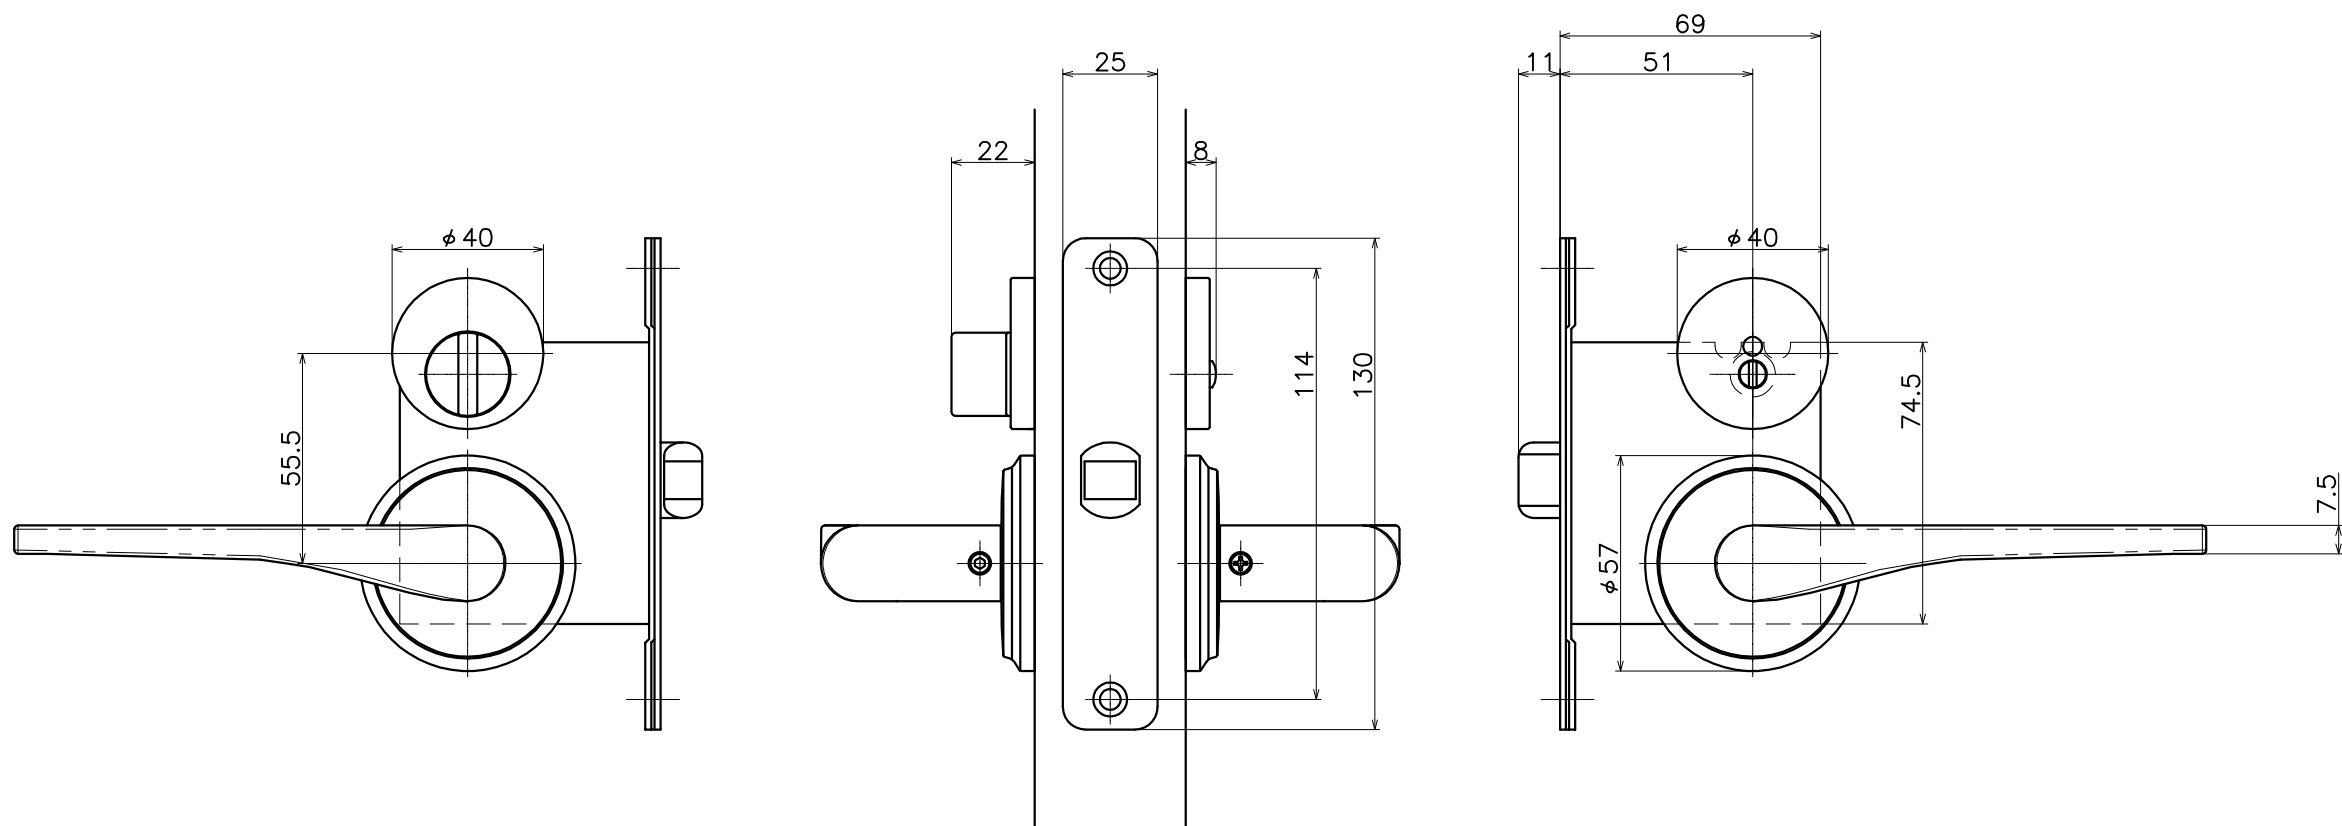

# 3-DRB-X-LW

表面処理	コード
本金メッキ	3-DRB-G-LW
クローム	3-DRB-C-LW
ダークアンバー	3-DRB-4Q-LW

(S=1:2)

**KAWAJUN**

河渾株式会社  
2014/12/11