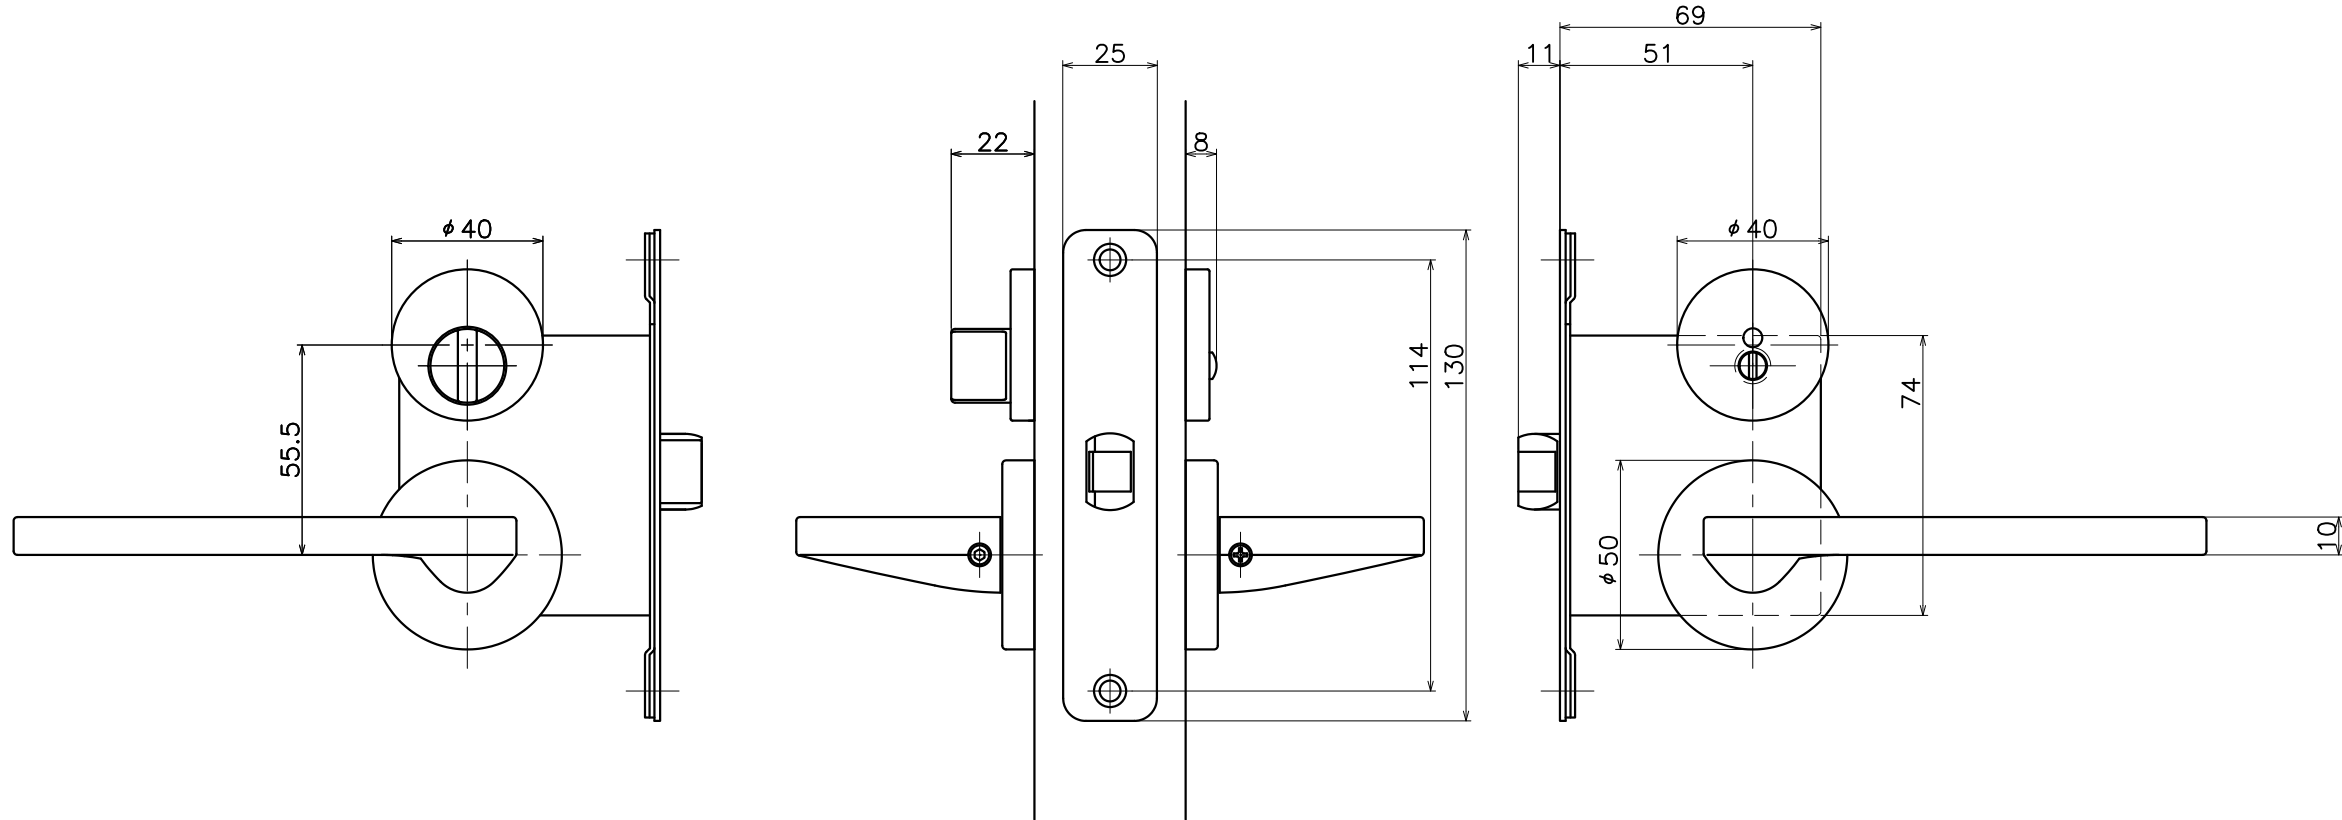

# 3-DTC-X-LJ

表面処理	コード
クローム	3-DTC-C-LJ
サテンニッケル	3-DTC-N-LJ
パールブラック	3-DTC-GQ-LJ

Product name	Name	Code
レバーハンドルセット	-	表参照
Lever Handle Set	-	Ver01
<b>KAWAJUN</b> 河渾株式会社	Dim	Geo
	s= 1:2	外形図