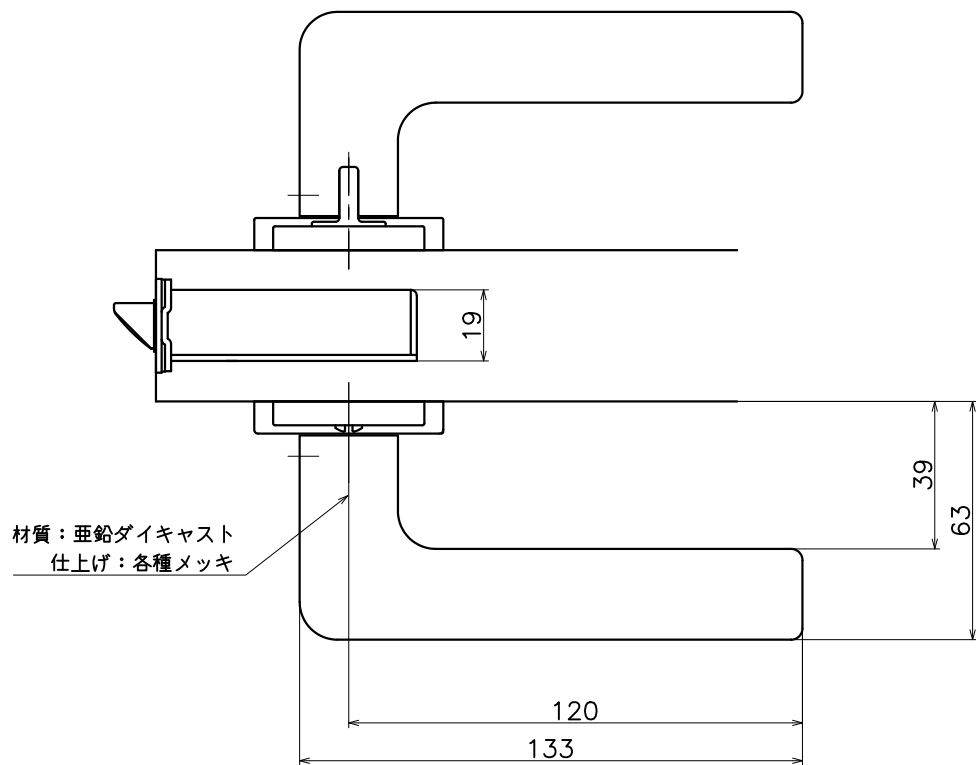

# 3-DTC-X-LJ

表面処理	コード
クローム	3-DTC-C-LJ
サテンニッケル	3-DTC-N-LJ
パールブラック	3-DTC-GQ-LJ

Product name	Name	Code
レバーハンドルセット	-	表参照
Lever Handle Set	-	Ver01
<b>KAWAJUN</b> 河渾株式会社	Dim	Geo
	s= 1:2	外形図