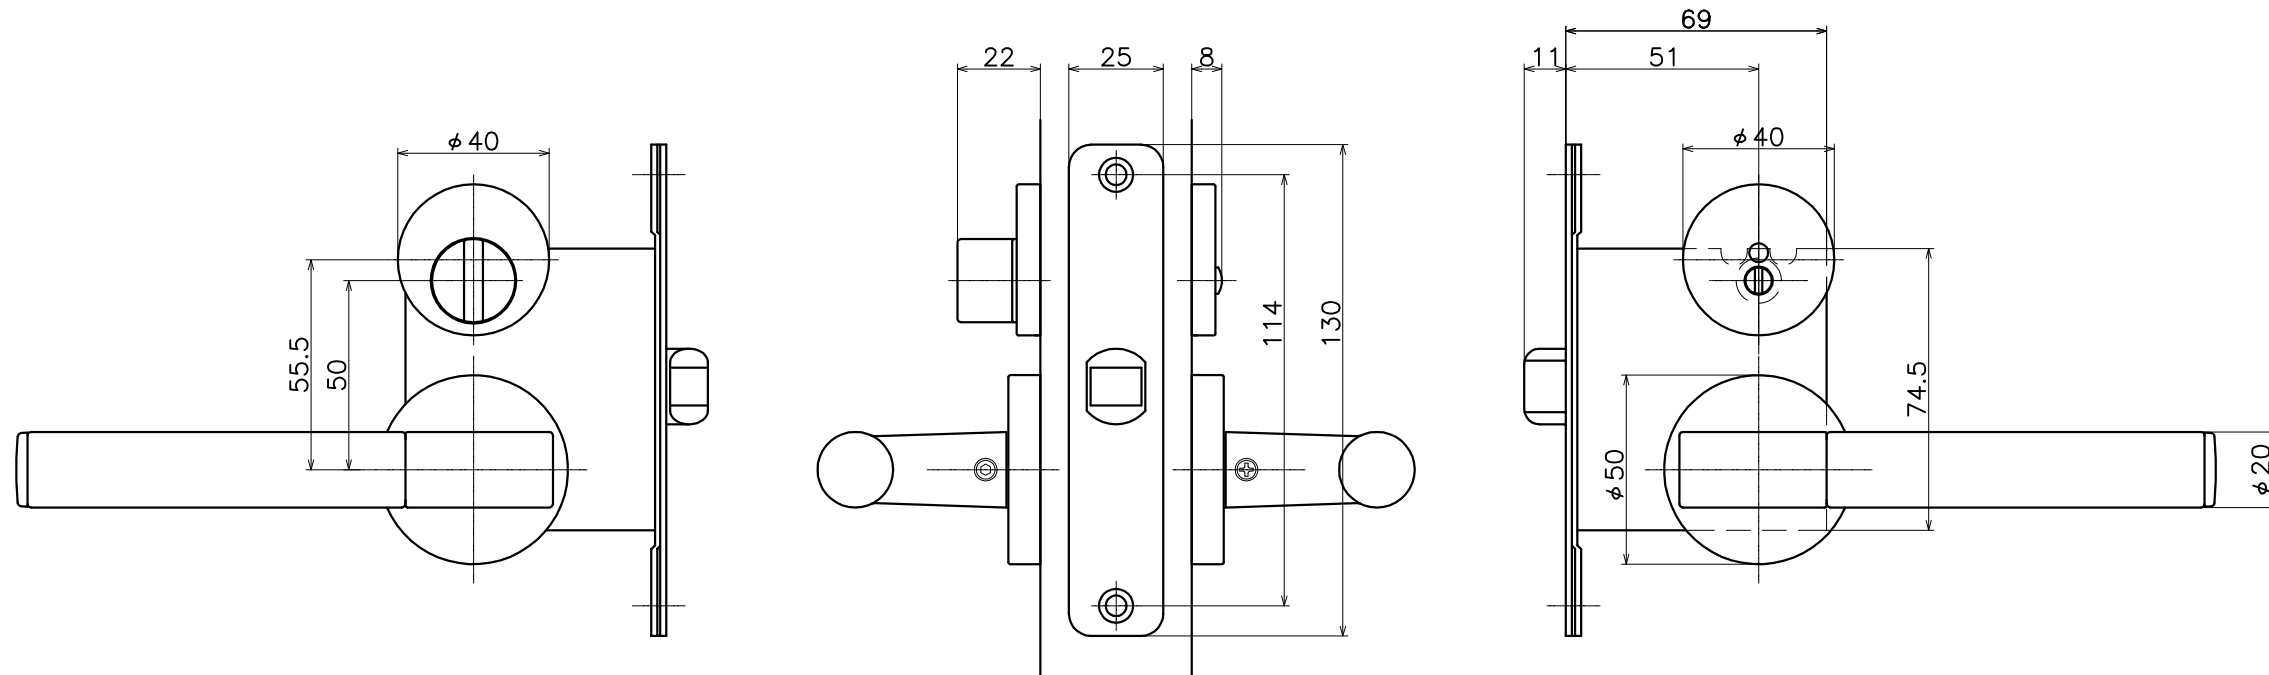

# 3-DUC-X-LW

表面处理：脚部	表面处理：握り	コード
クローム	ブラックレザー	3-DUC-C-LW
	ブラウンレザー	3-DUC-C1-LW
	ダークブラウンレザー	3-DUC-C2-LW
パールクローム	ブラックレザー	3-DUC-B-LW
	ブラウンレザー	3-DUC-B1-LW
	ダークブラウンレザー	3-DUC-B2-LW
サテンニッケル	ブラックレザー	3-DUC-N-LW
	ブラウンレザー	3-DUC-N1-LW
	ダークブラウンレザー	3-DUC-N2-LW