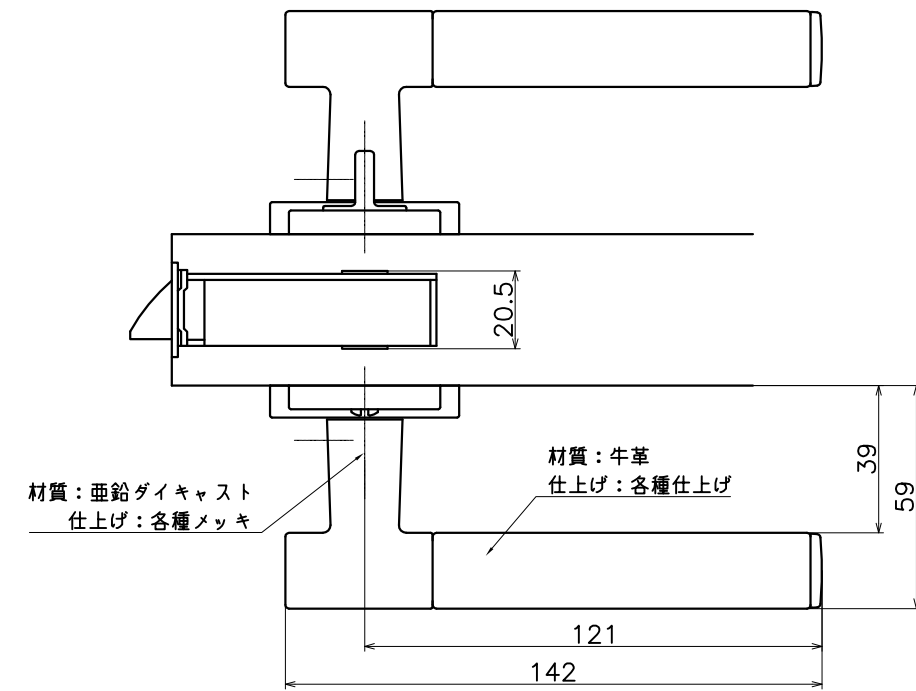

# 3-DUC-X-LW

表面处理：脚部	表面处理：握り	コード
クローム	ブラックレザー	3-DUC-C-LW
	ブラウンレザー	3-DUC-C1-LW
	ダークブラウンレザー	3-DUC-C2-LW
パールクローム	ブラックレザー	3-DUC-B-LW
	ブラウンレザー	3-DUC-B1-LW
	ダークブラウンレザー	3-DUC-B2-LW
サテンニッケル	ブラックレザー	3-DUC-N-LW
	ブラウンレザー	3-DUC-N1-LW
	ダークブラウンレザー	3-DUC-N2-LW