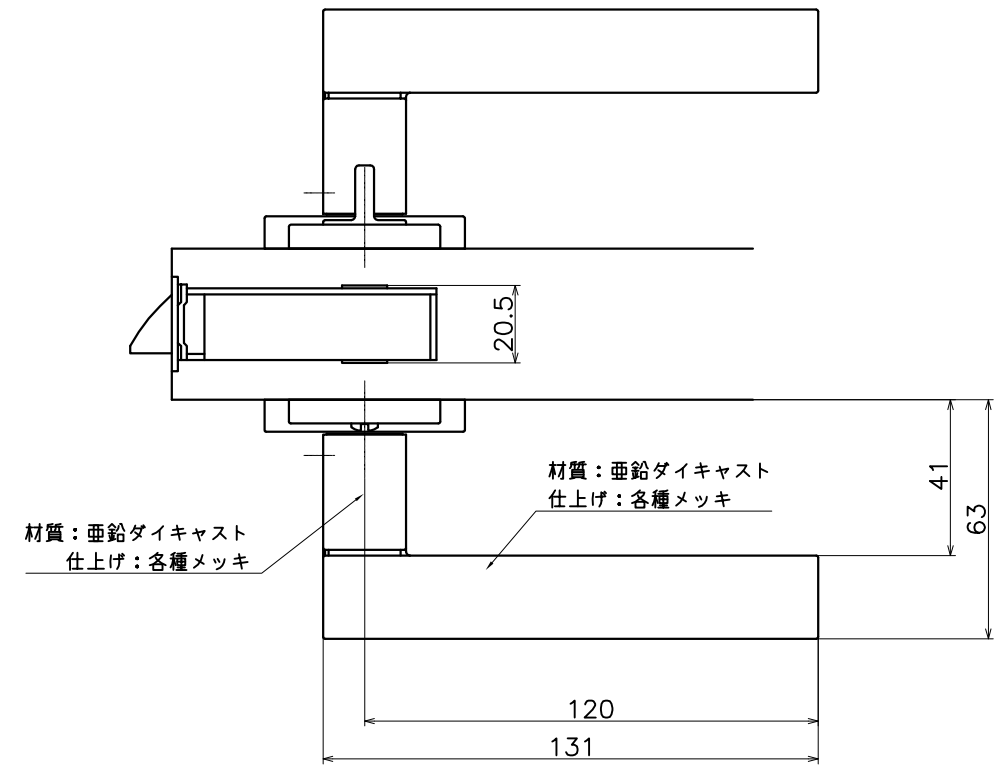

# 3-EZT-X-LW-2

表面处理：脚部	表面处理：握り	コード
クローム	サテンニッケル	3-EZT-CN-LW-2
クローム	ダークアンバー	3-EZT-C4Q-LW-2
サテンニッケル	ダークアンバー	3-EZT-N4Q-LW-2

(S=1:2)

**KAWAJUN**

河津株式会社  
2014/12/04