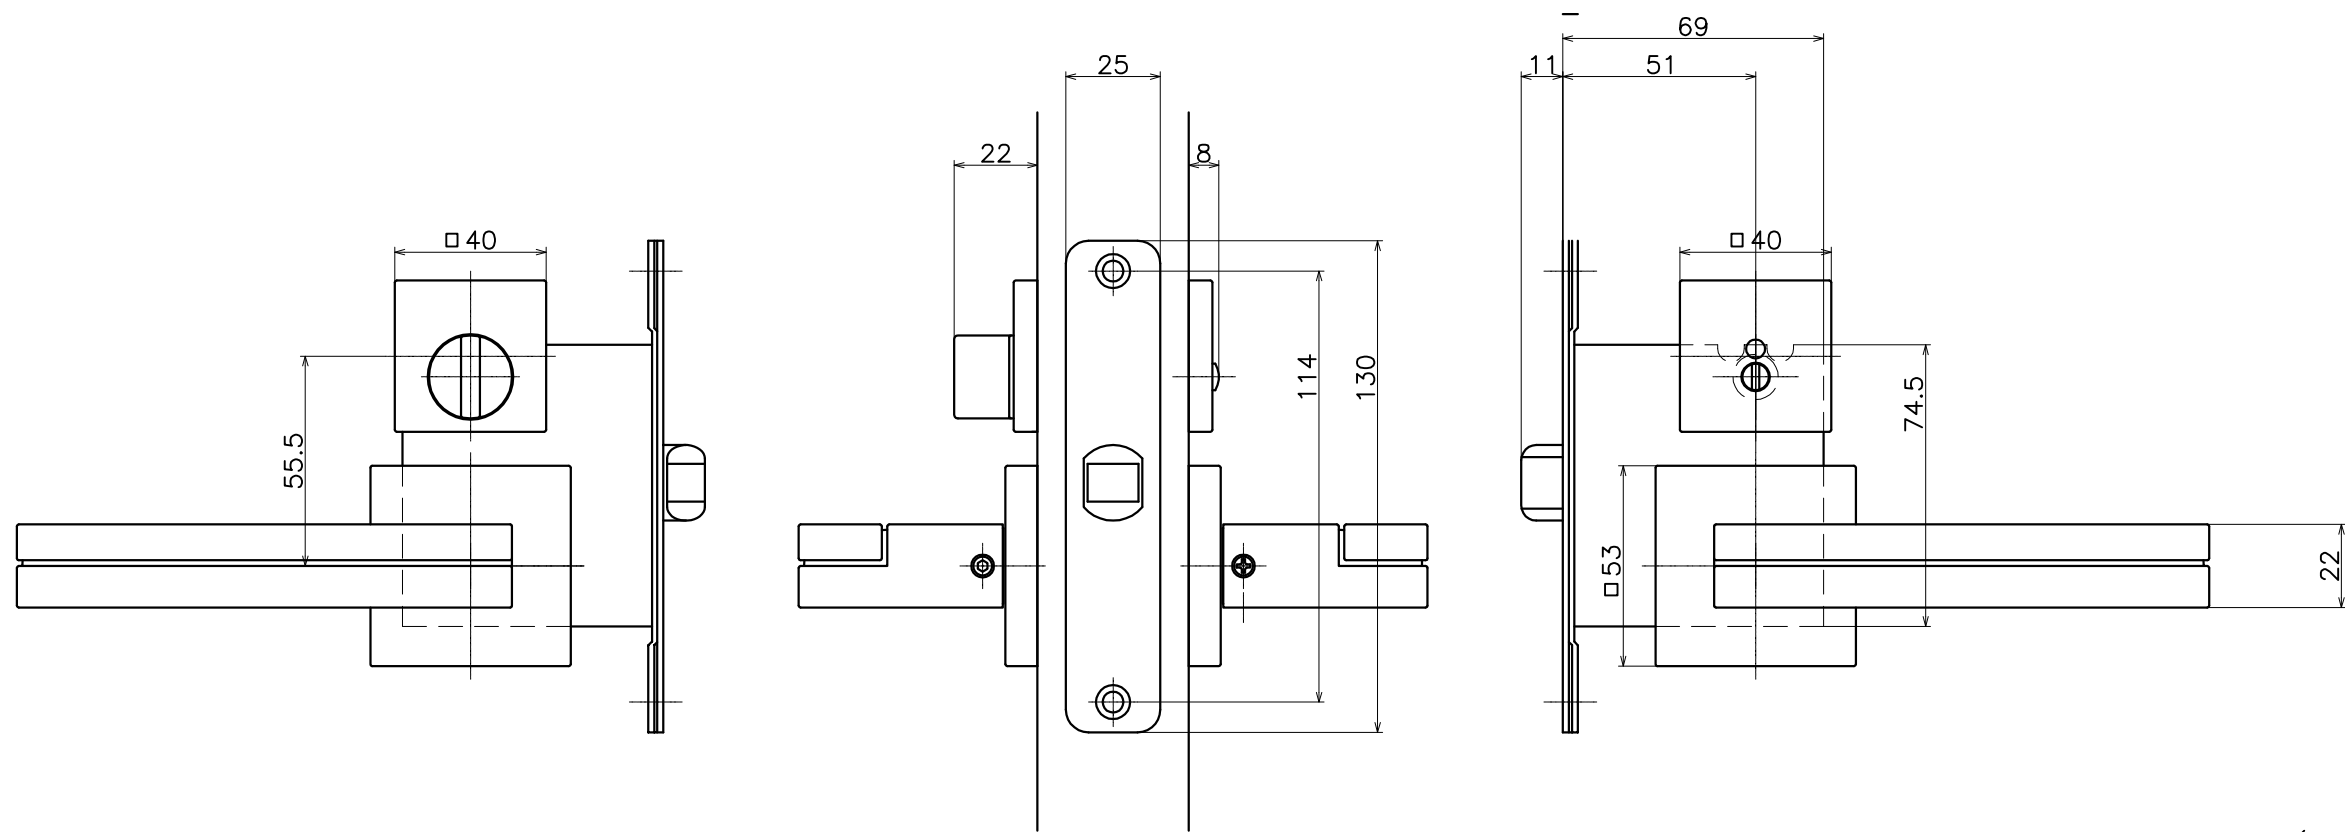

# 3-EZT-X-LW-2

表面处理：脚部	表面处理：握り	コード
クローム	サテンニッケル	3-EZT-CN-LW-2
クローム	ダークアンバー	3-EZT-C4Q-LW-2
サテンニッケル	ダークアンバー	3-EZT-N4Q-LW-2

(S=1:2)

**KAWAJUN**

河津株式会社  
2014/12/04