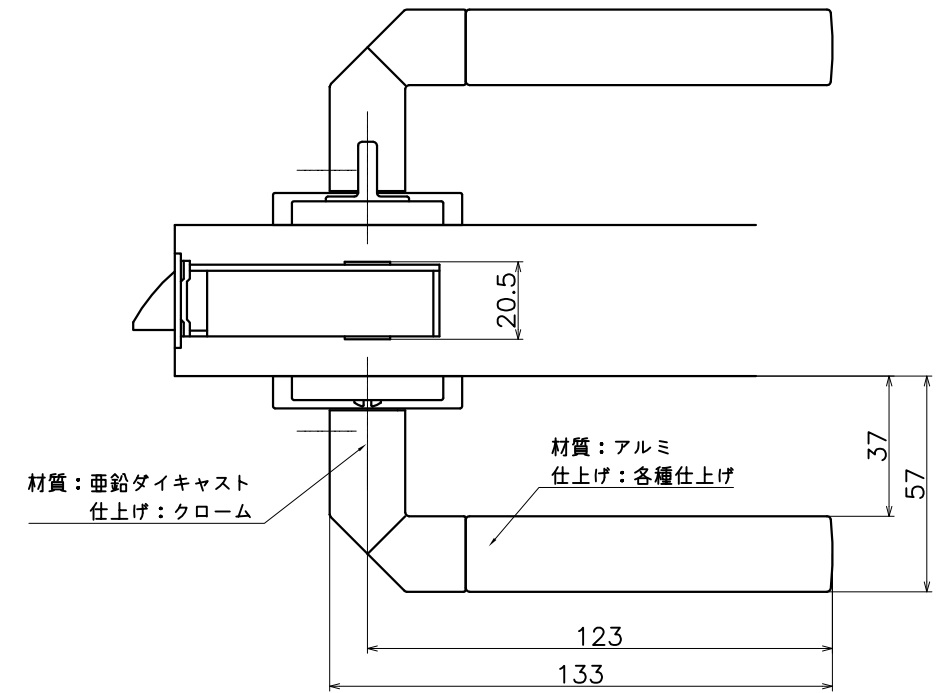

3-F3C-X-LW

表面处理：脚部	表面处理：握り	コード
クローム	プラストシルバー	3-F3C-CS-LW
	シャンパンゴールド	3-F3C-CD-LW
	ステンカラーヘアライン	3-F3C-CZ-LW
	プラストブラック	3-F3C-CK-LW

(S=1:2)

KAWAJUN

河渾株式会社