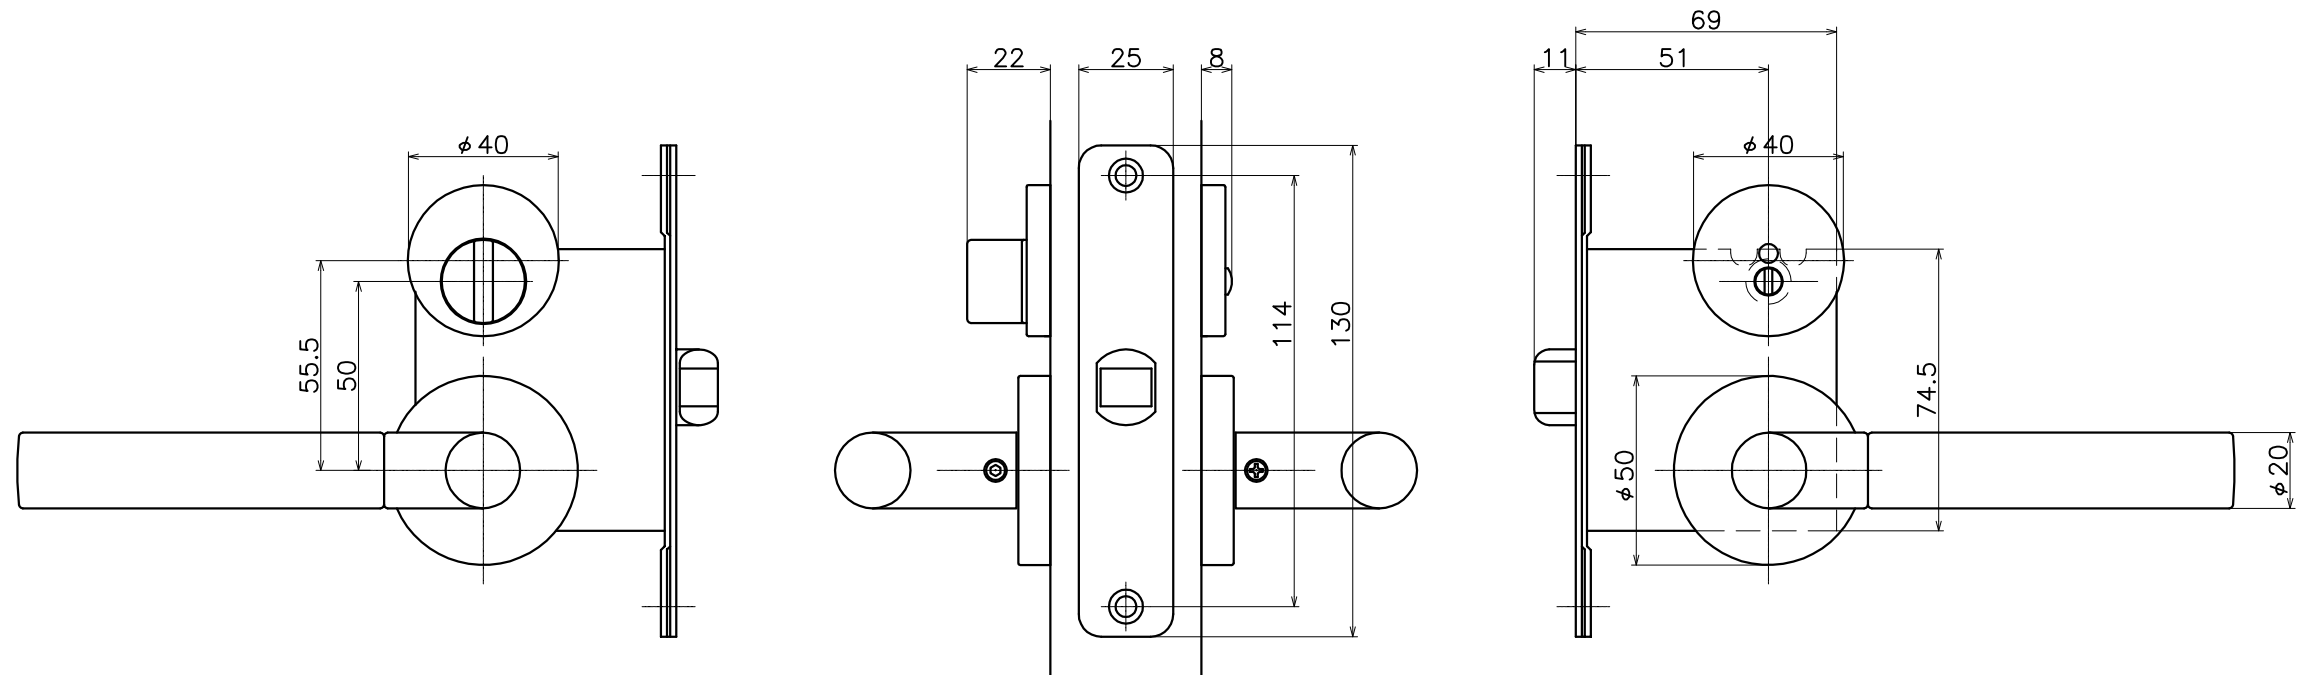

3-F3C-X-LW

表面处理：脚部	表面处理：握り	コード
クローム	プラストシルバー	3-F3C-CS-LW
	シャンパンゴールド	3-F3C-CD-LW
	ステンカラーヘアライン	3-F3C-CZ-LW
	プラストブラック	3-F3C-CK-LW

(S=1:2)

KAWAJUN

河渾株式会社