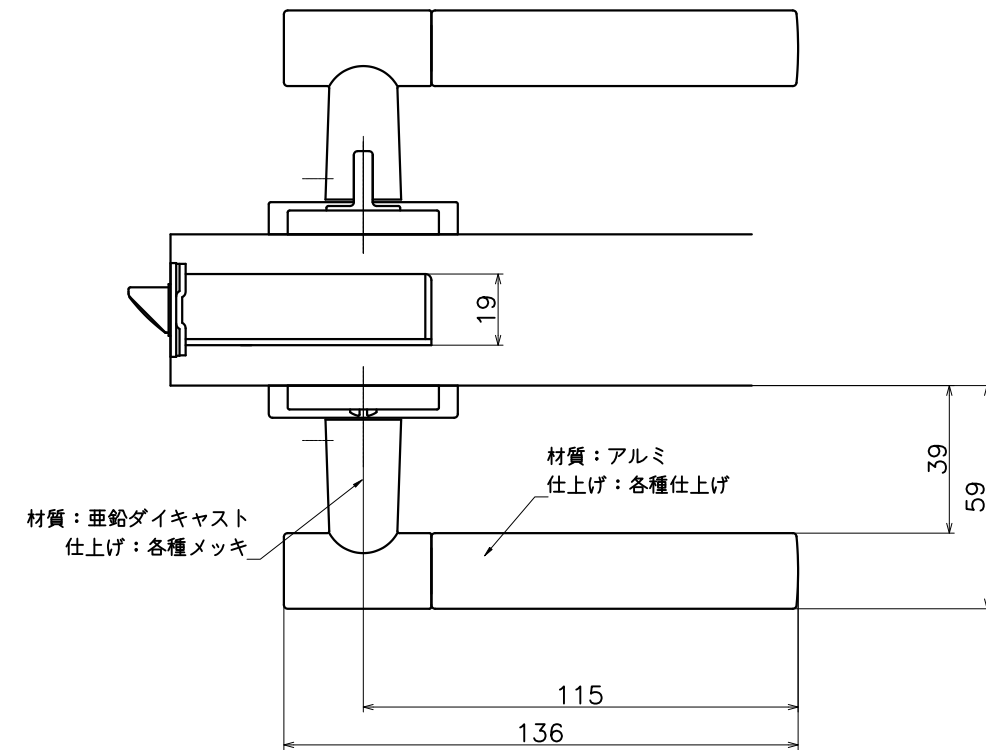

3-F4C-X-LJ

表面処理：脚部	表面処理：握り	コード
クローム	ブラストシルバー	3-F4C-CS-LJ
	シャンパンゴールド	3-F4C-CD-LJ
	ステンカラーヘアライン	3-F4C-CZ-LJ
	ブラストブラック	3-F4C-CK-LJ

Product name	Name	Code
レバーハンドルセット	-	表参照
Lever Handle Set	-	Ver01
KAWAJUN 河渾株式会社 	Dim	Geo
	s= 1:2	外形図