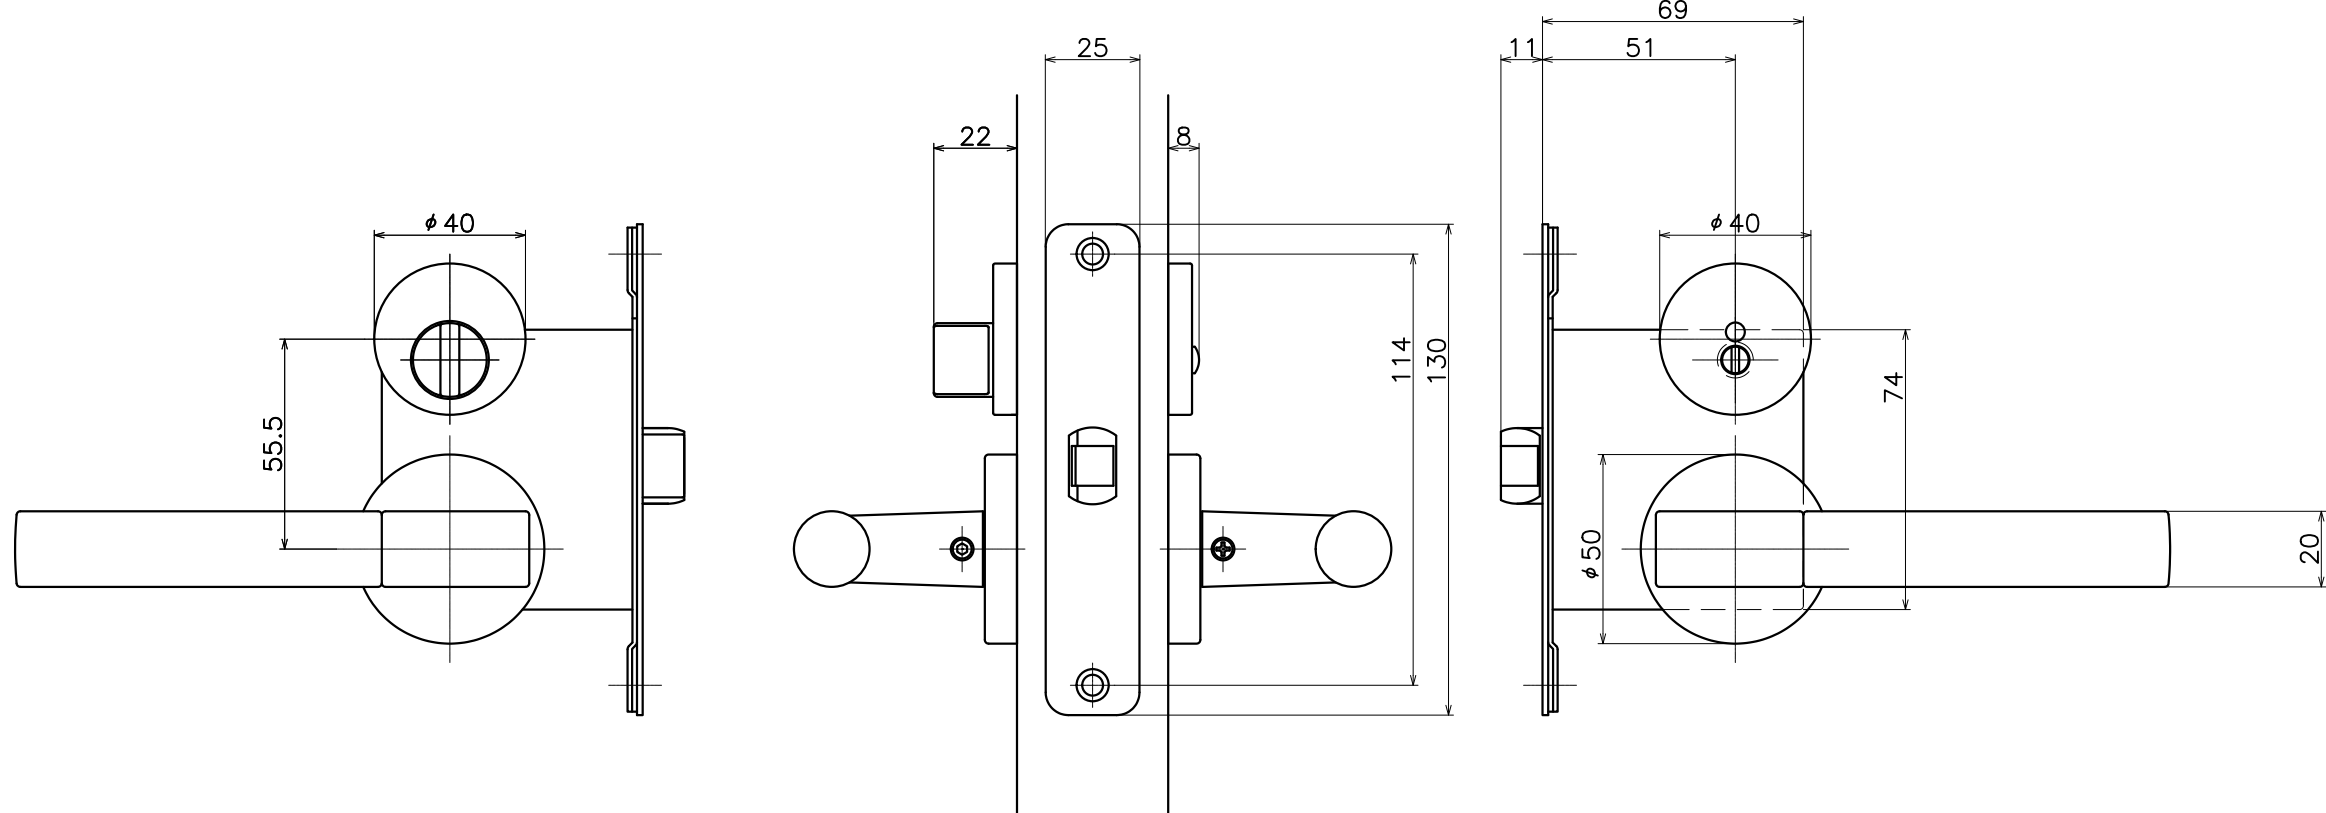

3-F4C-X-LJ

表面処理：脚部	表面処理：握り	コード
クローム	ブラストシルバー	3-F4C-CS-LJ
	シャンパンゴールド	3-F4C-CD-LJ
	ステンカラーヘアライン	3-F4C-CZ-LJ
	ブラストブラック	3-F4C-CK-LJ

Product name	Name	Code
レバーハンドルセット	-	表参照
Lever Handle Set	-	Ver01
KAWAJUN 河渾株式会社 	Dim	Geo
	s= 1:2	外形図