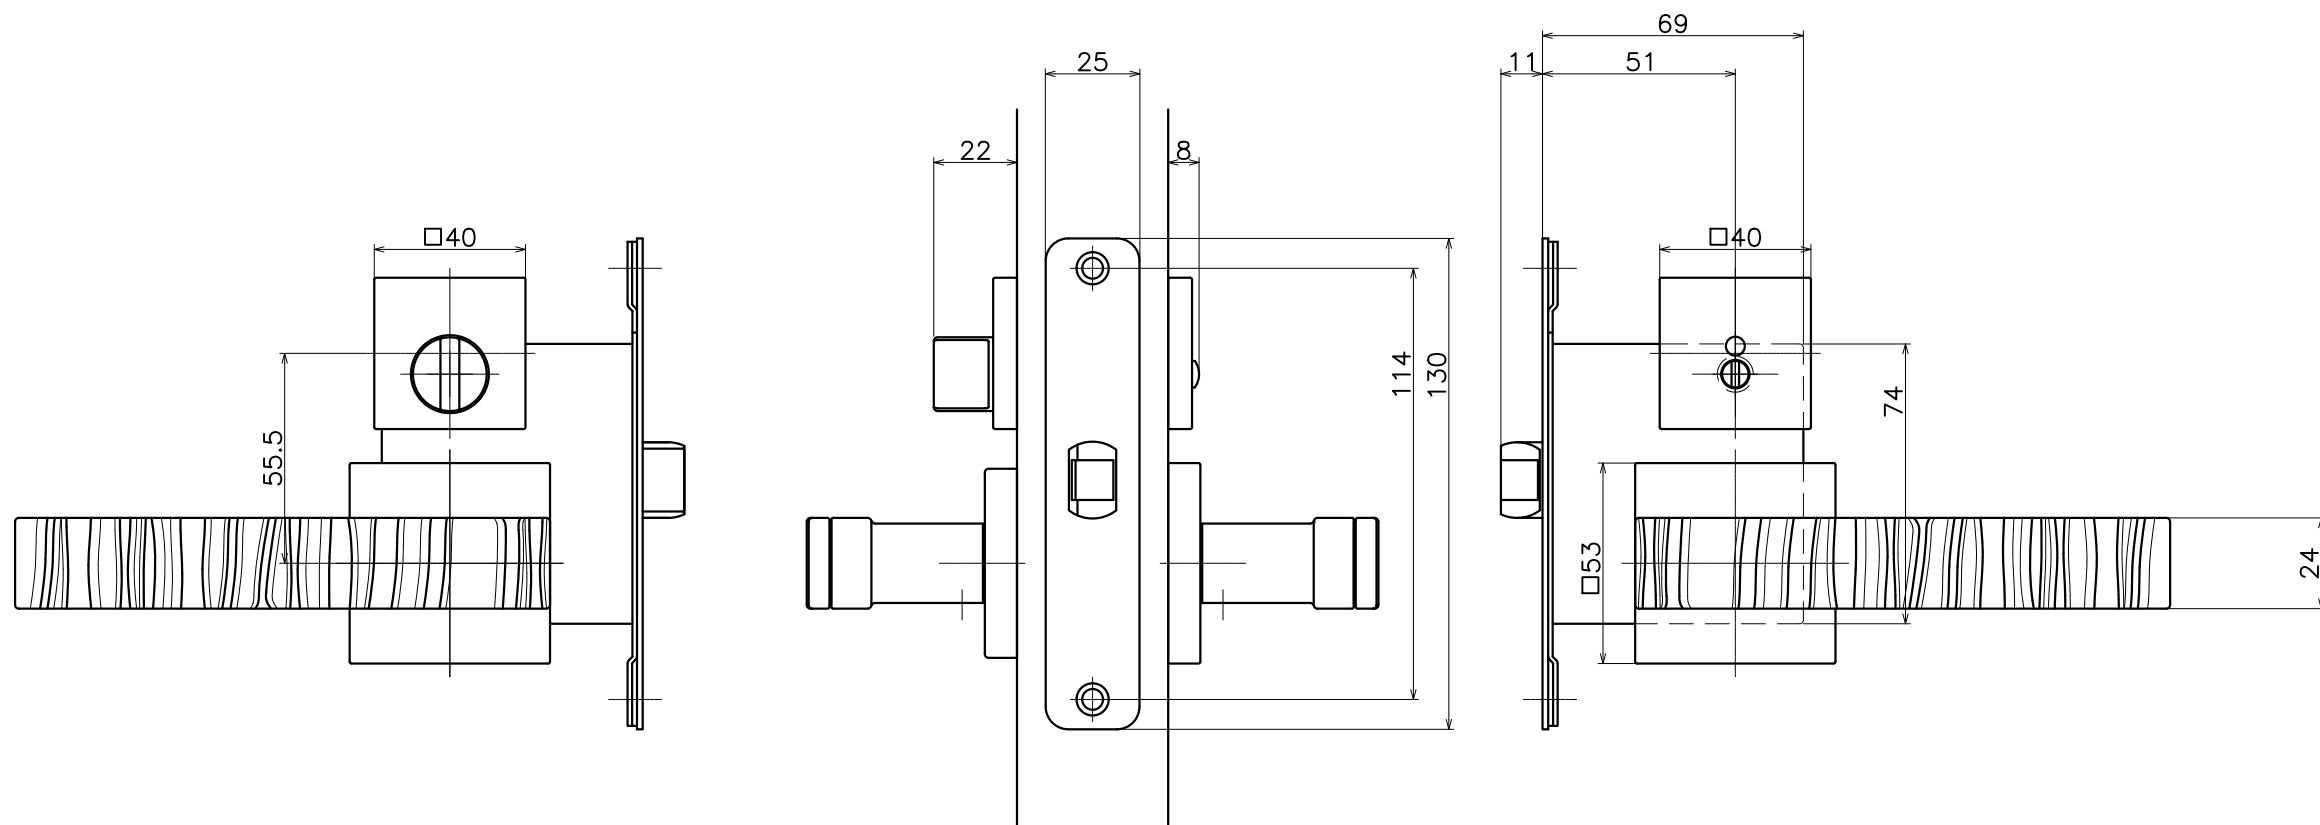

# 3-GHT-X-LJ-2

表面处理：脚部	表面处理：握り	コード
マットブラック	マットブラック	3-GHT-003-LJ-2
パールブラック	パールブラック	3-GHT-GQ-LJ-2
ショットニッケル	ショットニッケル	3-GHT-MQ-LJ-2

Product name	Name	Code
レバーハンドルセット	-	表参照
Lever Handle Set	-	Ver01
<b>KAWAJUN</b> 河淳株式会社	Dim	Geo
	s= 1:2	外形図