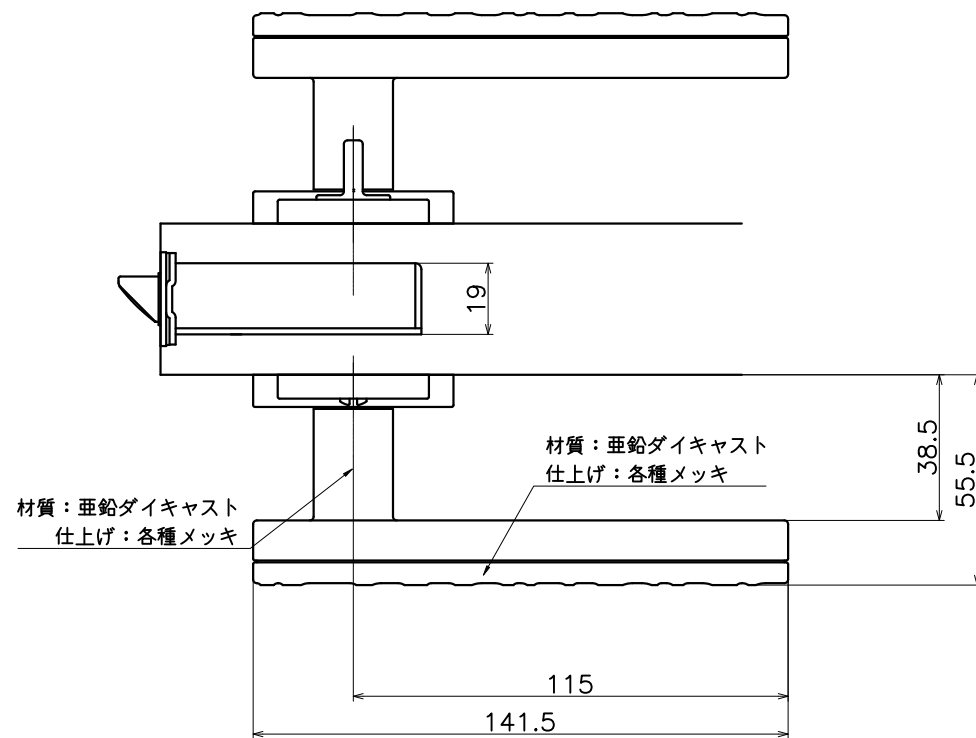

# 3-GHT-X-LJ-2

表面处理：脚部	表面处理：握り	コード
マットブラック	マットブラック	3-GHT-003-LJ-2
パールブラック	パールブラック	3-GHT-GQ-LJ-2
ショットニッケル	ショットニッケル	3-GHT-MQ-LJ-2

Product name	Name	Code
レバーハンドルセット	-	表参照
Lever Handle Set	-	Ver01
<b>KAWAJUN</b> 河淳株式会社	Dim	Geo
	s= 1:2	外形図