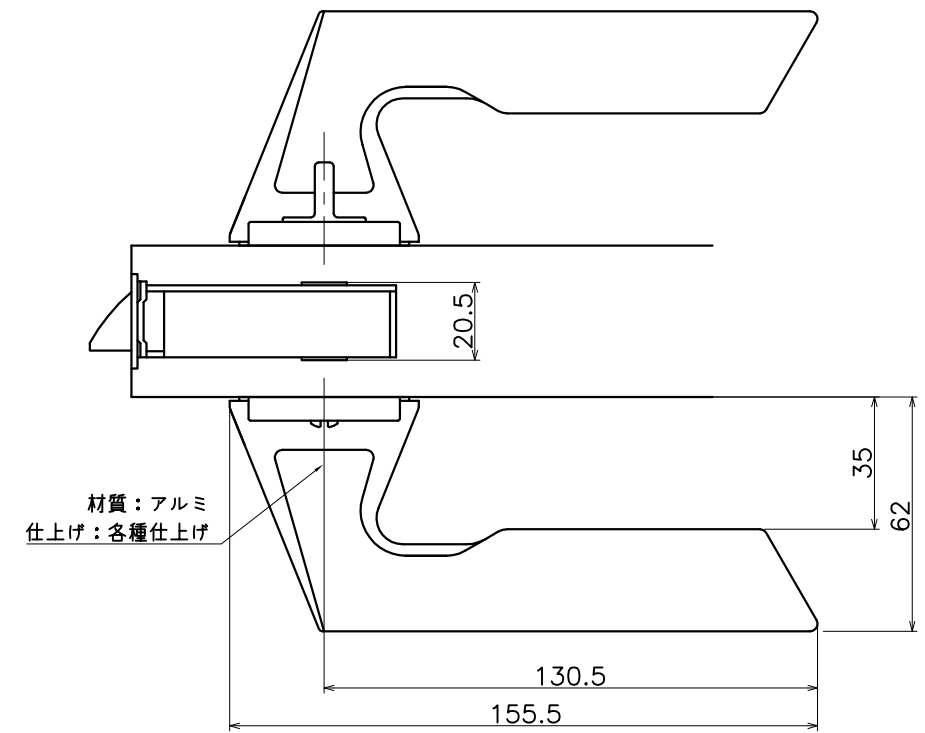

3-H1C-X-LW

表面処理	コード
ポリッシュ	3-H1C-P-LW
プラストシルバー	3-H1C-S-LW
プラストブラック	3-H1C-K-LW

(S=1:2)

KAWAJUN

河渾株式会社