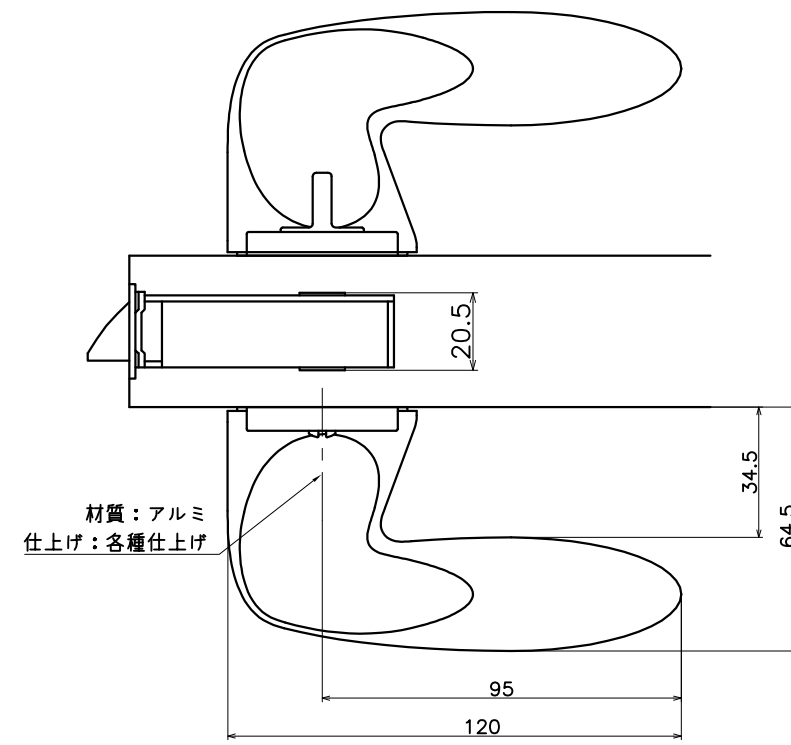

3-HDC-X-LW

| 表面処理 | コード |
|----------|------------|
| プラストシルバー | 3-HDC-S-LW |
| プラストブラック | 3-HDC-K-LW |

(S=1:2)

KAWAJUN

河渚株式会社
2014/12/19