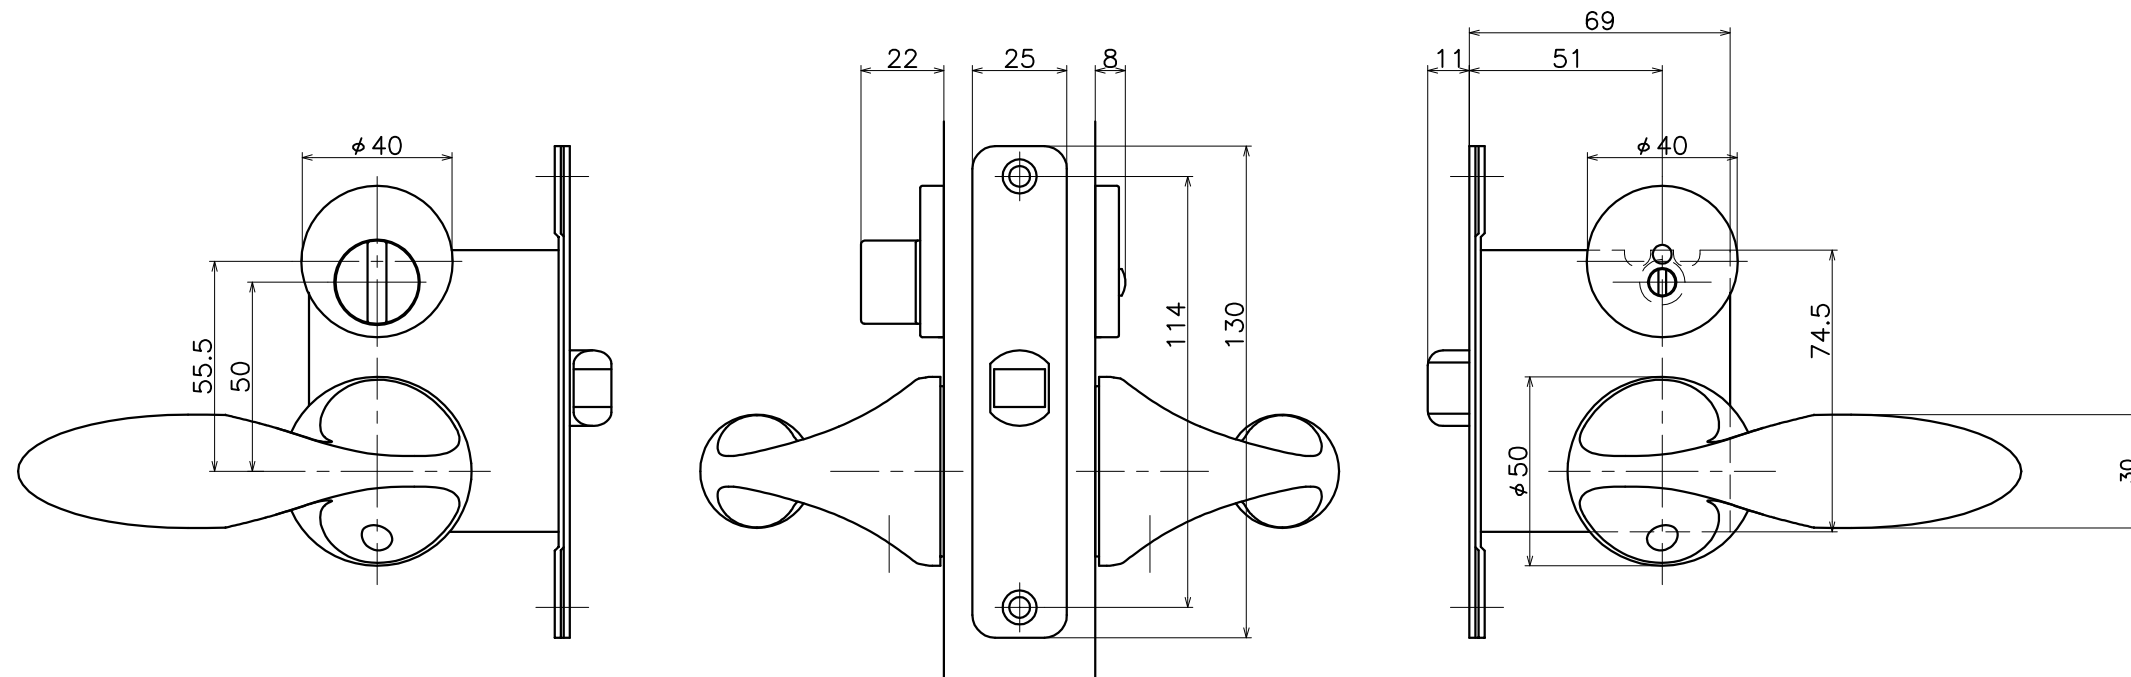

3-HDC-X-LW

| 表面処理 | コード |
|----------|------------|
| プラストシルバー | 3-HDC-S-LW |
| プラストブラック | 3-HDC-K-LW |

(S=1:2)

KAWAJUN

河渚株式会社
2014/12/19