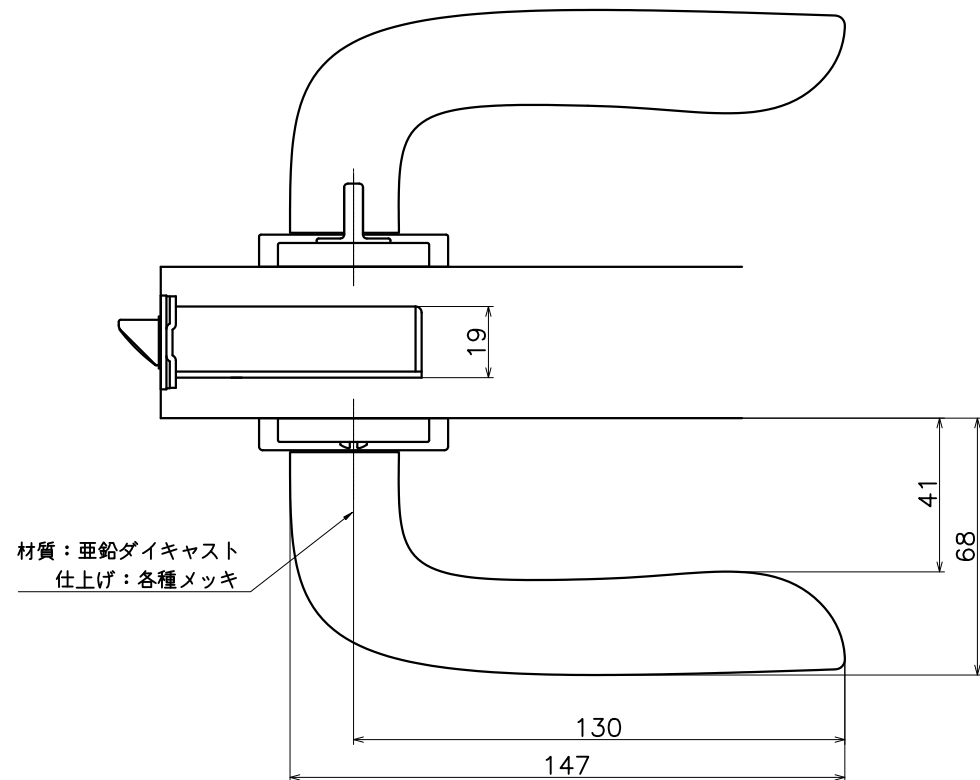

# 3-HJC-X-LJ

表面処理	コード
クローム	3-HJC-C-LJ
サテンニッケル	3-HJC-N-LJ
パールブラック	3-HJC-GQ-LJ

Product name	Name	Code
レバーハンドルセット	-	表参照
Lever Handle Set	-	Ver01
<b>KAWAJUN</b> 河渾株式会社	Dim	Geo
	s= 1:2 外形図	