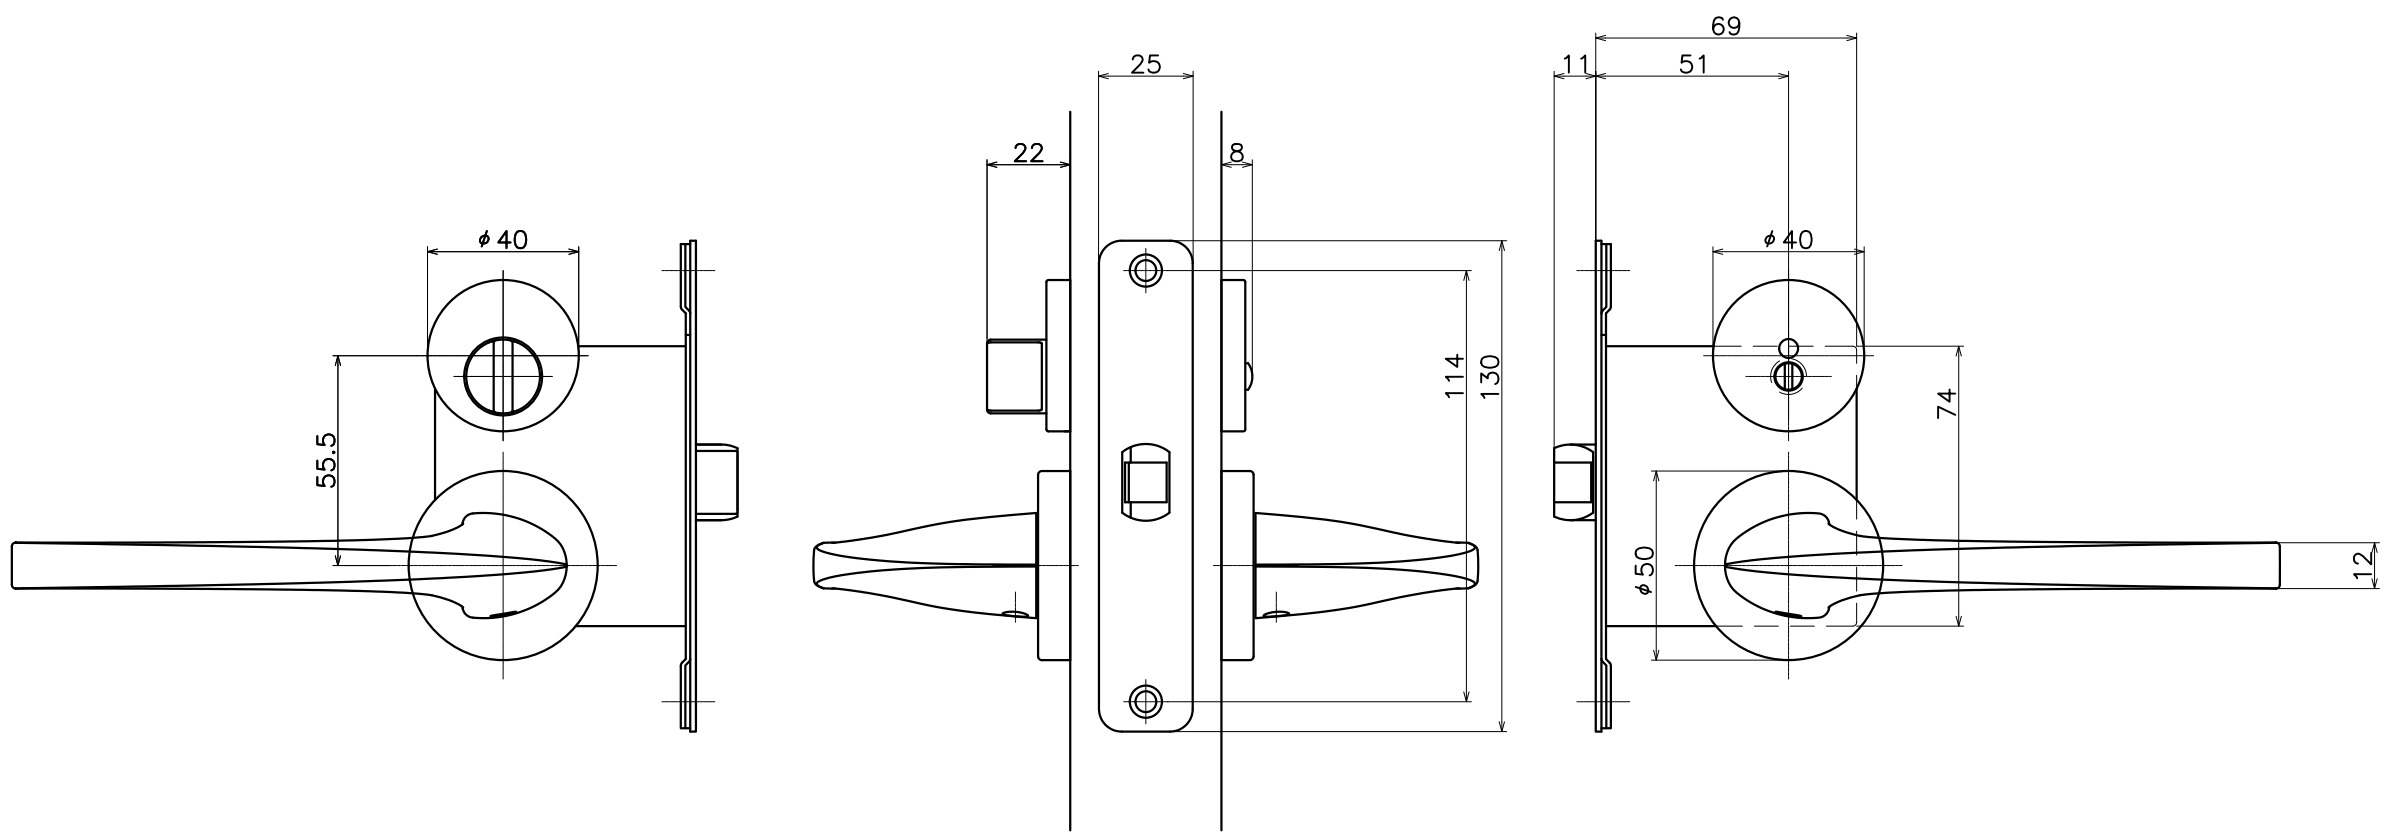

# 3-HJC-X-LJ

表面処理	コード
クローム	3-HJC-C-LJ
サテンニッケル	3-HJC-N-LJ
パールブラック	3-HJC-GQ-LJ

Product name	Name	Code
レバーハンドルセット	-	表参照
Lever Handle Set	-	Ver01
<b>KAWAJUN</b> 河渾株式会社	Dim	Geo
	s= 1:2 外形図	