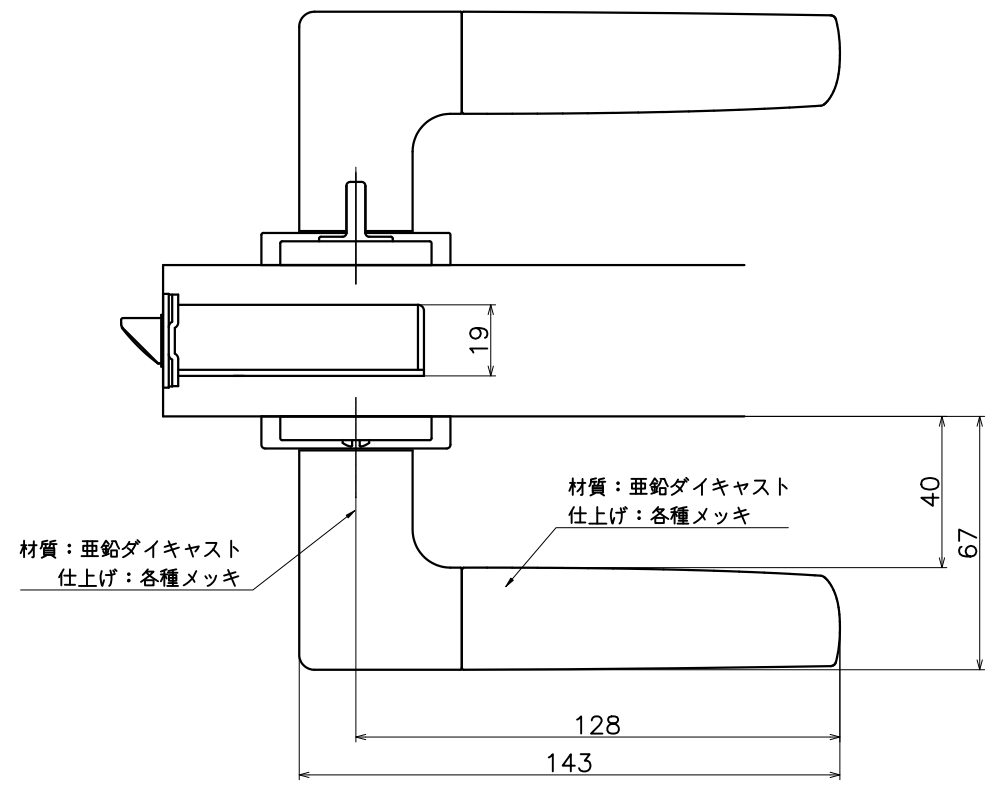

# 3-HSC-X-LJ

表面处理：脚部	表面处理：握り	コード
クローム	サテンニッケル	3-HSC-CN-LJ
クローム	パールブラック	3-HSC-CGQ-LJ

Product name	Name	Code
レバーハンドルセット	-	表参照
Lever Handle Set	-	Ver01
<b>KAWAJUN</b> 河渾株式会社 	Dim	Geo
	s= 1:2	外形図