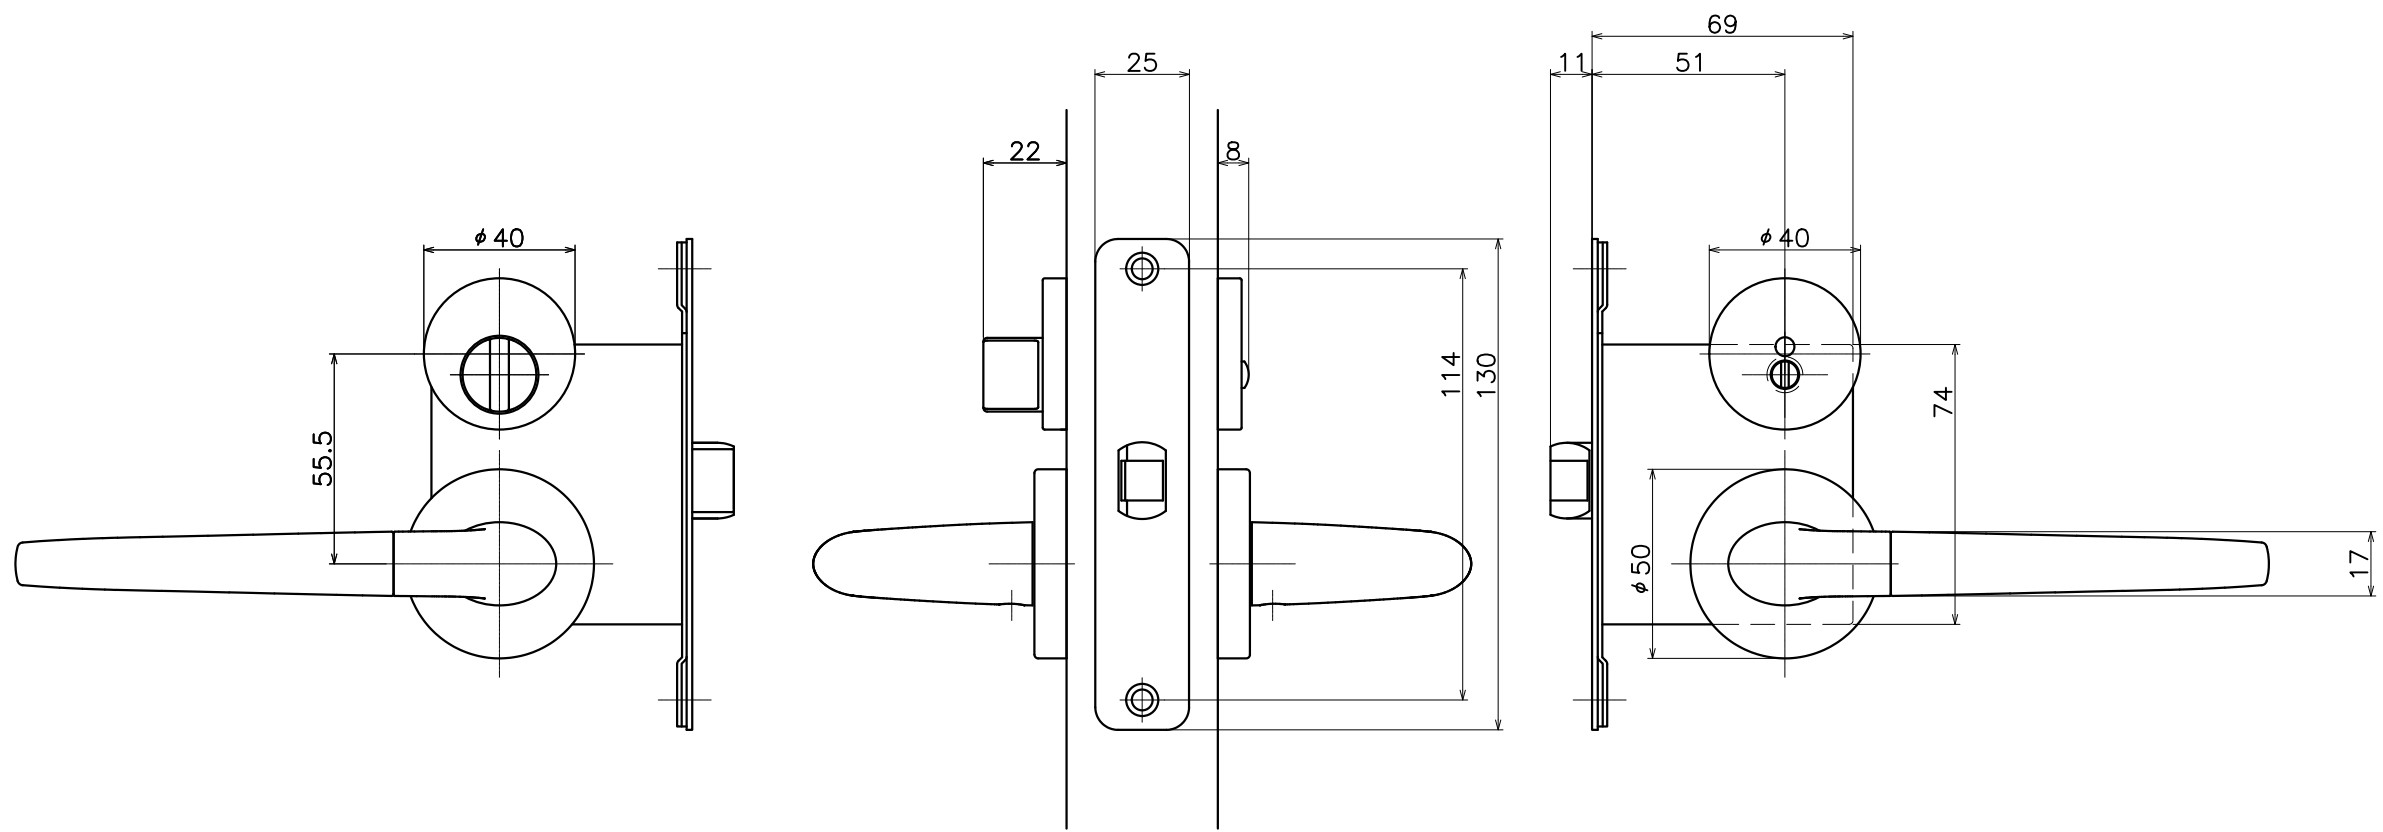

# 3-HSC-X-LJ

表面处理：脚部	表面处理：握り	コード
クローム	サテンニッケル	3-HSC-CN-LJ
クローム	パールブラック	3-HSC-CGQ-LJ

Product name	Name	Code
レバーハンドルセット	-	表参照
Lever Handle Set	-	Ver01
<b>KAWAJUN</b> 河渾株式会社 	Dim	Geo
	s= 1:2	外形図