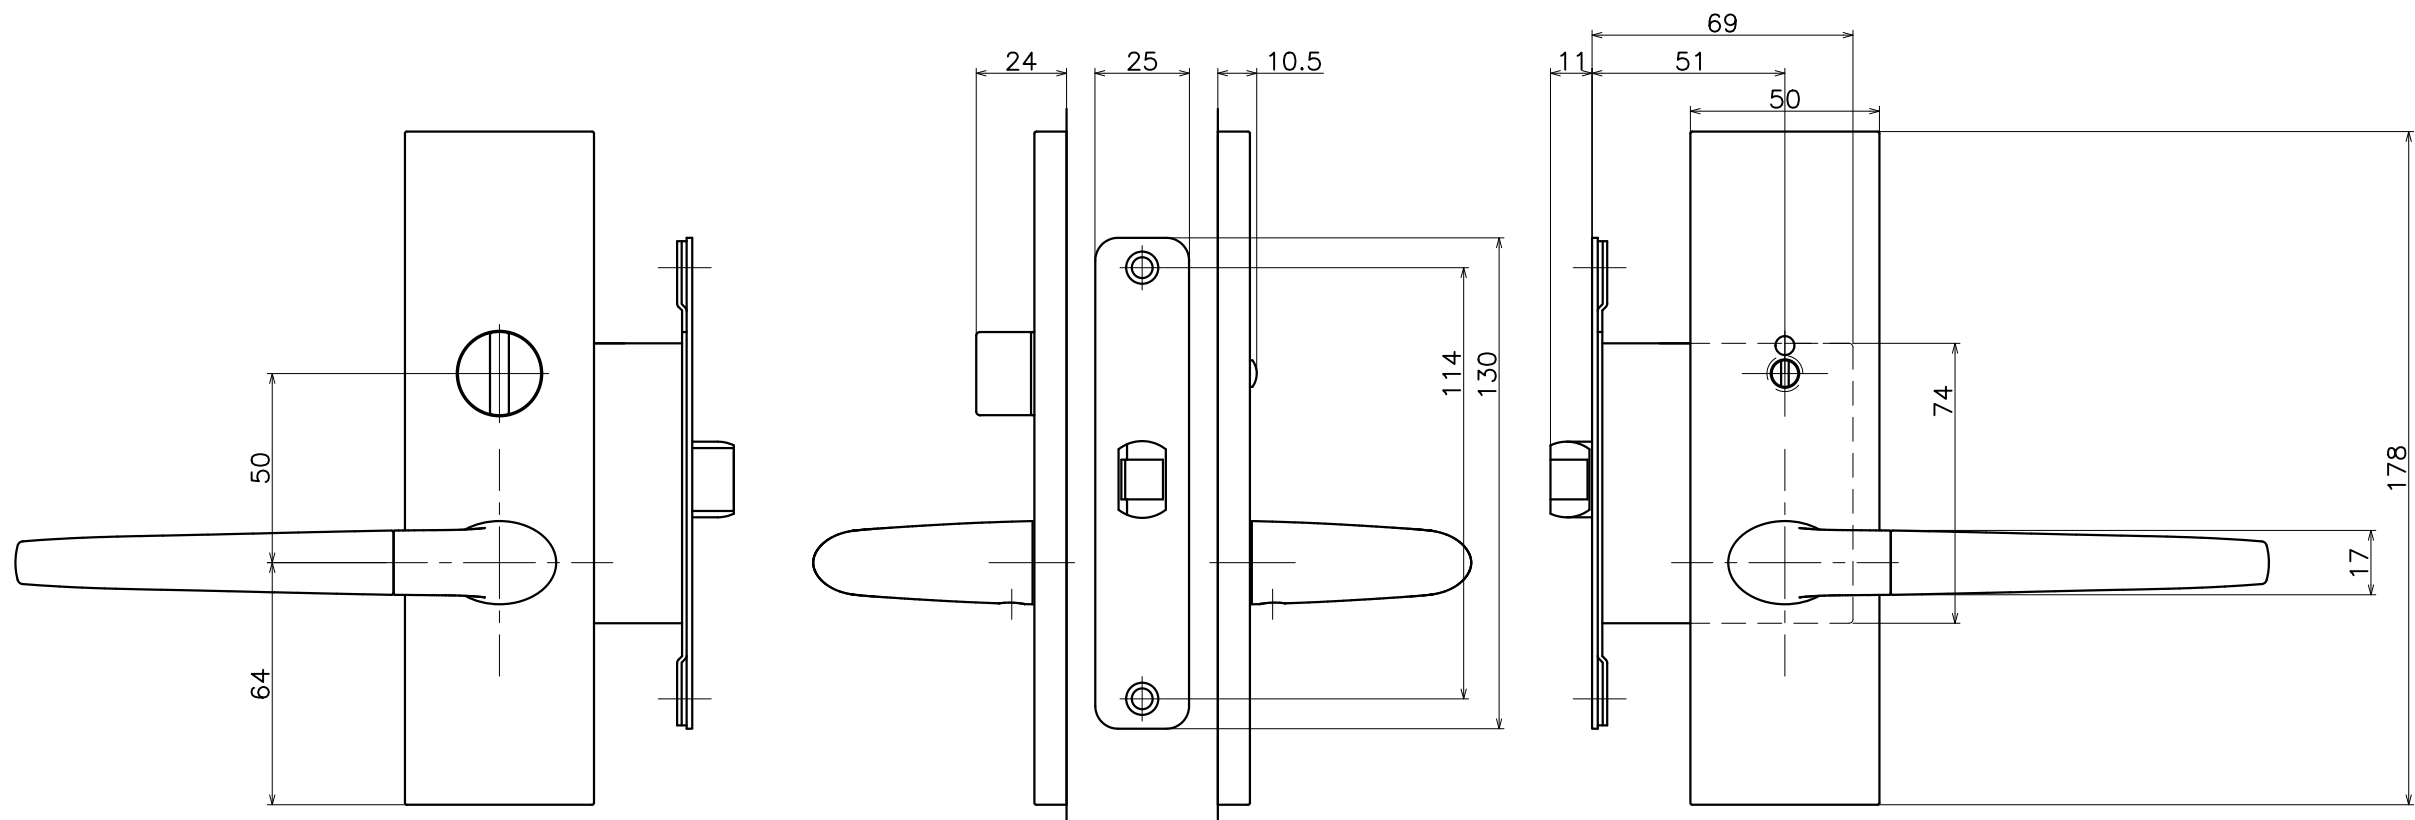

Ver	Date	Engineering change notice	Dwg	App
1	2018/02/02	新規出図	KAWAJUN	KAWAJUN

3-HSK-X-LJ

表面处理：脚部	表面处理：握り	コード
クローム	サテンニッケル	3-HSK-CN-LJ
クローム	パールブラック	3-HSK-CGQ-LJ

Product name	Name	Code
レバーハンドルセット	-	表参照
Lever Handle Set	-	Ver01
KAWAJUN 河淳株式会社	Dim	Geo
	s= 1:2	外形図