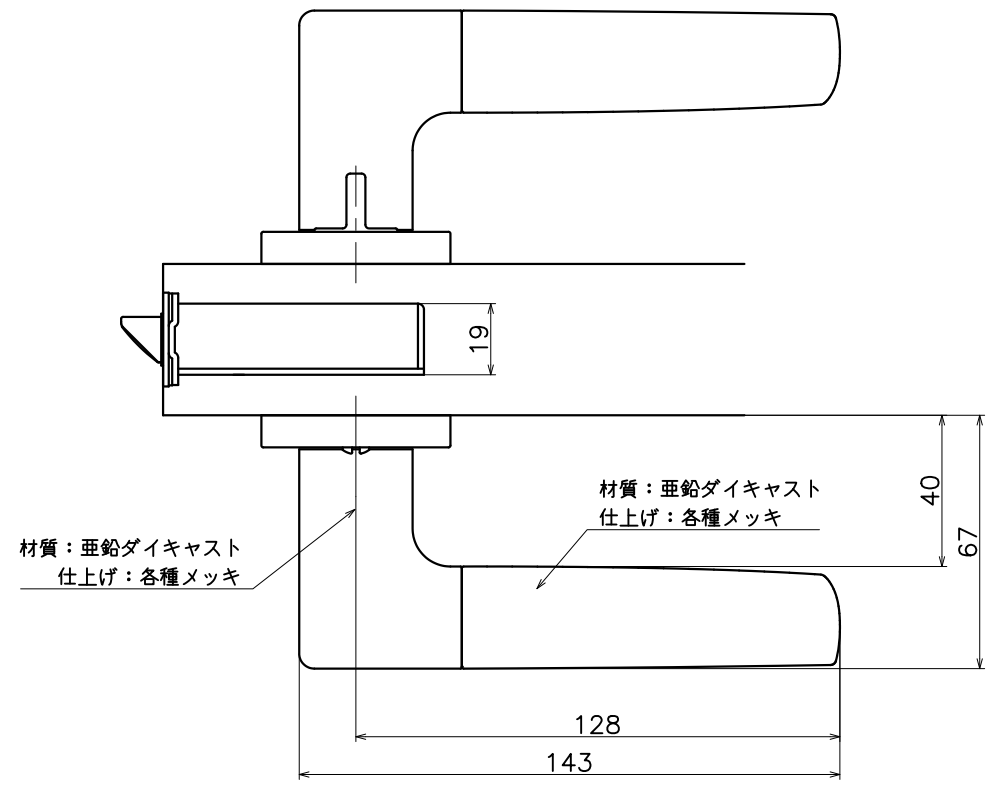

Ver	Date	Engineering change notice	Dwg	App
1	2018/02/02	新規出図	KAWAJUN	KAWAJUN

3-HSK-X-LJ

表面处理：脚部	表面处理：握り	コード
クローム	サテンニッケル	3-HSK-CN-LJ
クローム	パールブラック	3-HSK-CGQ-LJ

Product name	Name	Code
レバーハンドルセット	-	表参照
Lever Handle Set	-	Ver01
KAWAJUN 河淳株式会社	Dim	Geo
	s= 1:2	外形図